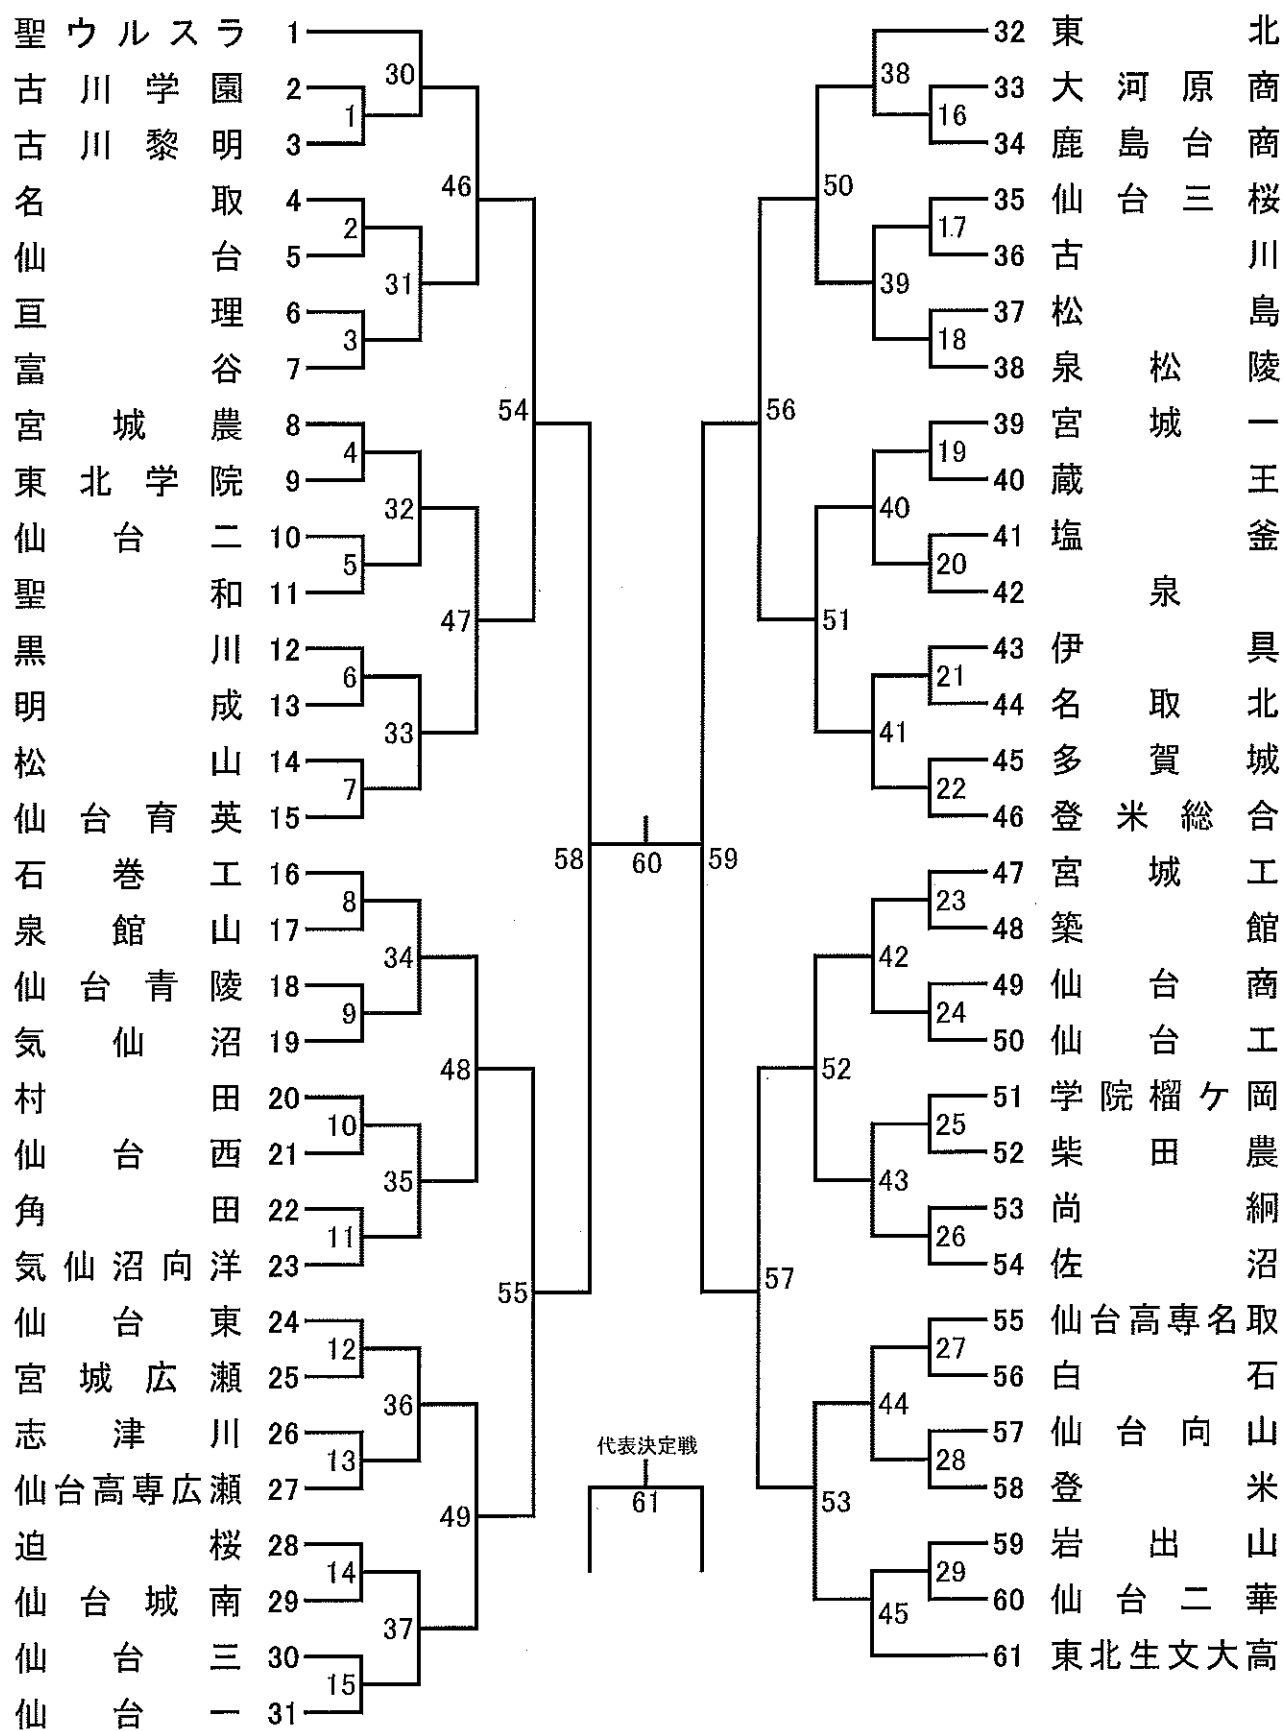

令和元年度 第68回 宮城県高校総体バドミントン競技
男子学校対抗61校

令和元年度 第68回 宮城県高校総体バドミントン競技
女子学校対抗56校

学校対抗戦 タイムテーブル

6月1日(土)

会場:カメイアリーナ仙台(仙台市体育館)

コート	1	2	3	4	5	6	7	8	9	10	11	12	13	14	15	16	17
審判校	岩出山	仙台一	東北	白石	仙台育英	聖和	常盤木	ウルスラ	ウルスラ	東北生文大	東北	仙台一	泉松陵	仙台三	尚綱	佐沼	白石
9:00	GT1	GT2	GT3	GT4	GT5	GT6	GT7	GT8	BT1	BT2	BT3	BT4	BT5	BT6	BT20	BT21	BT22
10:20	GT9	GT10	GT11	GT12	GT13	GT14	GT15	GT16	BT7	BT8	BT9	BT10	BT11	BT12	BT23	BT24	BT25
11:40	GT17	GT18	GT19	GT20	GT21	GT22	GT23	GT24	BT13	BT14	BT15	BT16	BT17	BT18	BT26	BT27	BT28
13:00	GT25	GT26	GT27	GT28	GT29	GT30	GT31	GT32	BT19	BT30	BT31	BT32	BT33	BT34	BT29	BT41	BT42
14:20	GT33	GT34	GT35	GT36	GT37	GT38	GT39	GT40	BT35	BT36	BT37	BT38	BT39	BT40	BT43	BT44	BT45

6月2日(日)

会場:カメイアリーナ仙台(仙台市体育館)

コート	1	2	3	4	5	6	7	8	9	10	11	12	13	14
8:05 練習	GT41 先番	GT41 後番	GT42 先番	GT42 後番	GT43 先番	GT43 後番	BT46 先番	BT46 後番	BT47 先番	BT47 後番	BT48 先番	BT48 後番		
8:20 練習	GT44 先番	GT44 後番	GT45 先番	GT45 後番	GT46 先番	GT46 後番	BT49 先番	BT49 後番	BT50 先番	BT50 後番	BT51 先番	BT51 後番		
8:35 練習	GT47 先番	GT47 後番	GT48 先番	GT48 後番			BT52 先番	BT52 後番	BT53 先番	BT53 後番				
9:00	GT41	GT42			GT43	GT44	BT46	BT47			BT48	BT49		
10:40	GT45	GT46			GT47	GT48	BT50	BT51			BT52	BT53		
12:20	GT49	GT50			GT51	GT52	BT54	BT55			BT56	BT57		