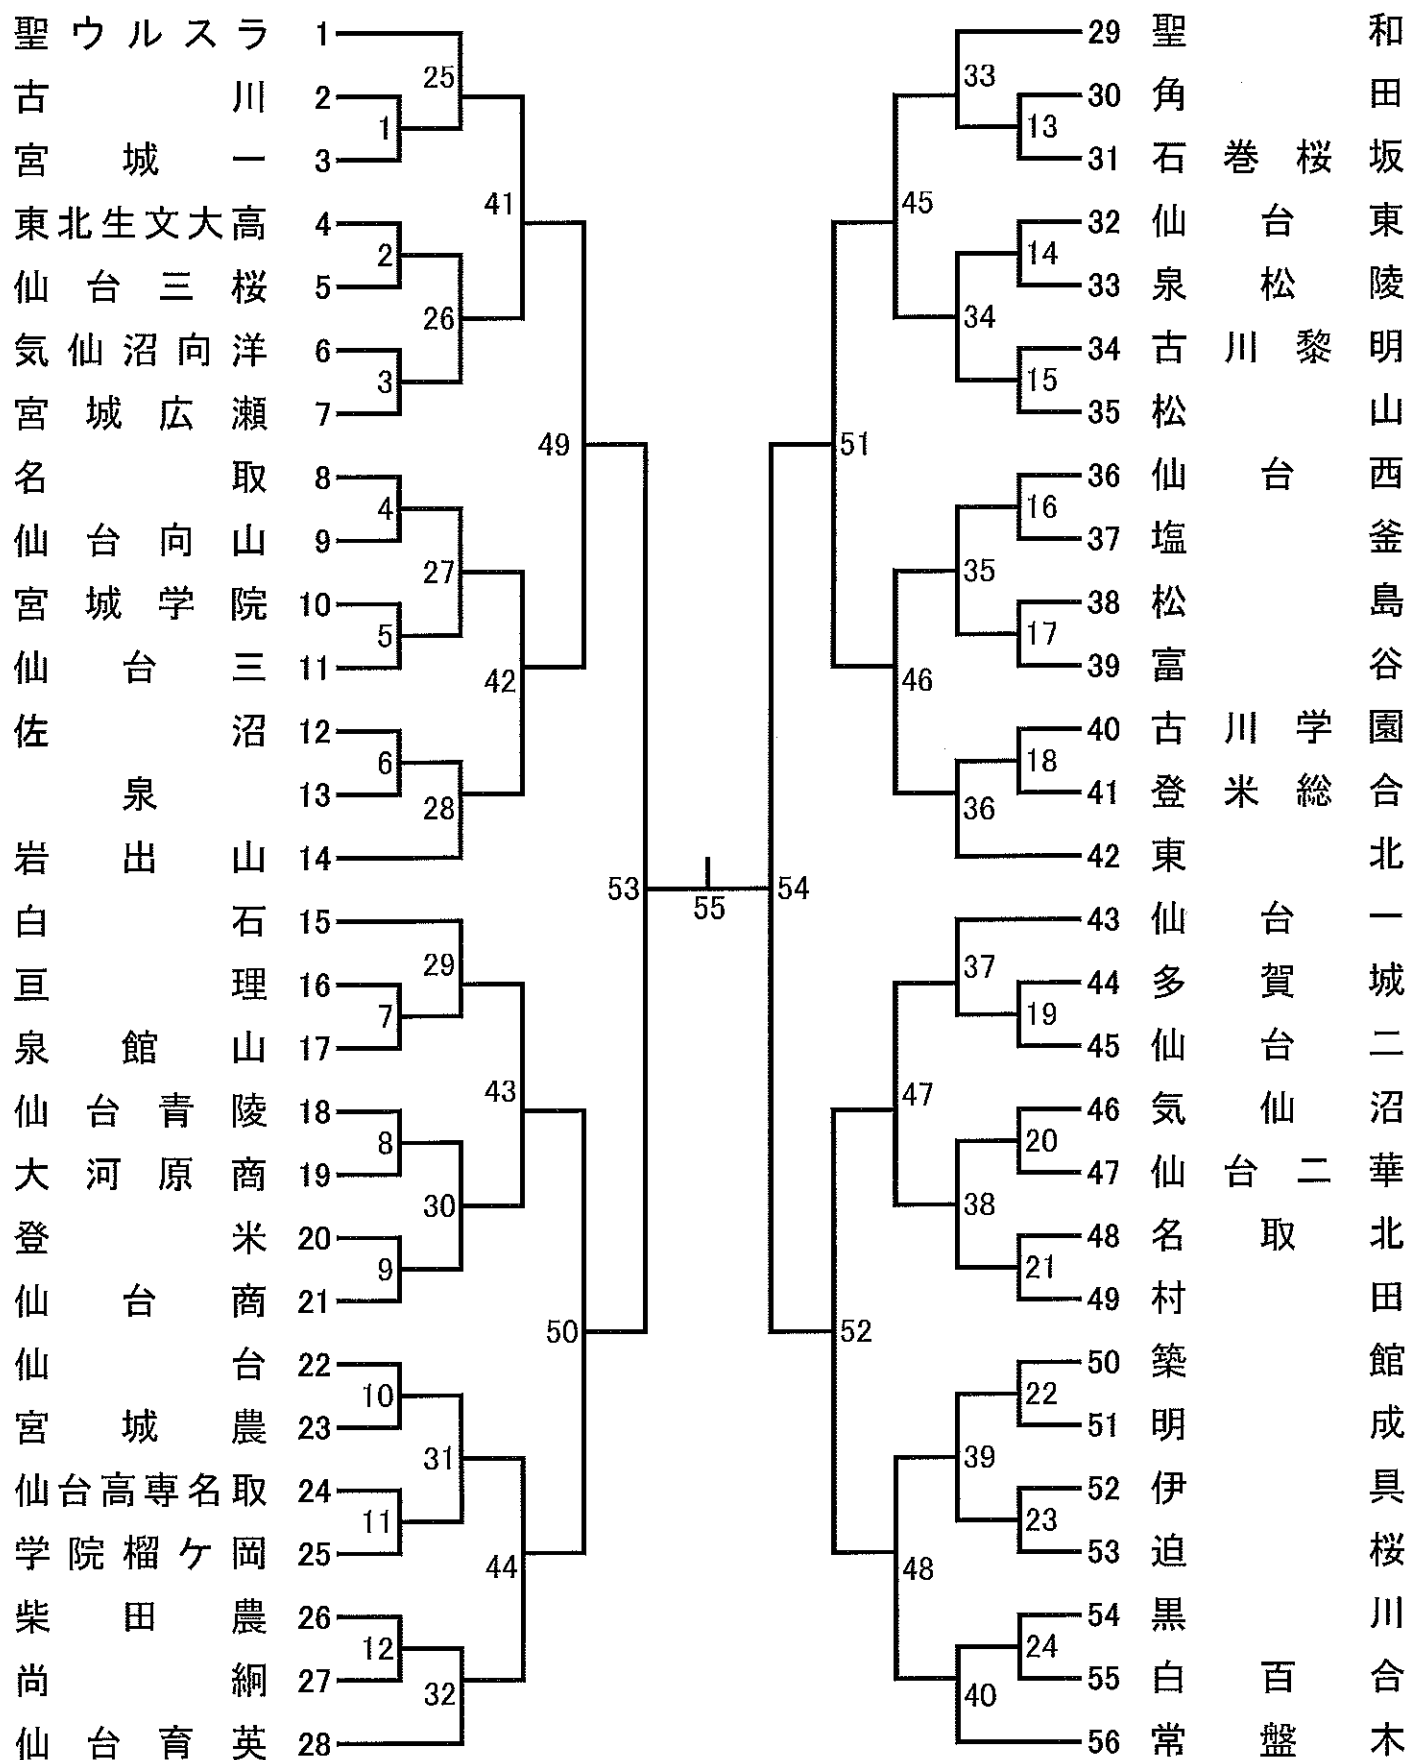

令和元年度 第68回 宮城県高校総体バドミントン競技
男子学校対抗61校

令和元年度 第68回 宮城県高校総体バドミントン競技
女子学校対抗56校

学校対抗戦 タイムテーブル

6月1日(土)

会場:カメイアリーナ仙台(仙台市体育館)

コート	1	2	3	4	5	6	7	8	9	10	11	12	13	14	15	16	17
審判校	岩出山	仙台一	東北	白石	仙台育英	聖和	常盤木	ウルスラ	ウルスラ	東北生文大	東北	仙台一	泉松陵	仙台三	尚綱	佐沼	白石
9:00	GT1	GT2	GT3	GT4	GT5	GT6	GT7	GT8	BT1	BT2	BT3	BT4	BT5	BT6	BT20	BT21	BT22
10:20	GT9	GT10	GT11	GT12	GT13	GT14	GT15	GT16	BT7	BT8	BT9	BT10	BT11	BT12	BT23	BT24	BT25
11:40	GT17	GT18	GT19	GT20	GT21	GT22	GT23	GT24	BT13	BT14	BT15	BT16	BT17	BT18	BT26	BT27	BT28
13:00	GT25	GT26	GT27	GT28	GT29	GT30	GT31	GT32	BT19	BT30	BT31	BT32	BT33	BT34	BT29	BT41	BT42
14:20	GT33	GT34	GT35	GT36	GT37	GT38	GT39	GT40	BT35	BT36	BT37	BT38	BT39	BT40	BT43	BT44	BT45

6月2日(日)

会場:カメイアリーナ仙台(仙台市体育館)

コート	1	2	3	4	5	6	7	8	9	10	11	12	13	14
8:05 練習	GT41 先番	GT41 後番	GT42 先番	GT42 後番	GT43 先番	GT43 後番	BT46 先番	BT46 後番	BT47 先番	BT47 後番	BT48 先番	BT48 後番		
8:20 練習	GT44 先番	GT44 後番	GT45 先番	GT45 後番	GT46 先番	GT46 後番	BT49 先番	BT49 後番	BT50 先番	BT50 後番	BT51 先番	BT51 後番		
8:35 練習	GT47 先番	GT47 後番	GT48 先番	GT48 後番			BT52 先番	BT52 後番	BT53 先番	BT53 後番				
9:00	GT41	GT42			GT43	GT44	BT46	BT47			BT48	BT49		
10:40	GT45	GT46			GT47	GT48	BT50	BT51			BT52	BT53		
12:20	GT49	GT50			GT51	GT52	BT54	BT55			BT56	BT57		