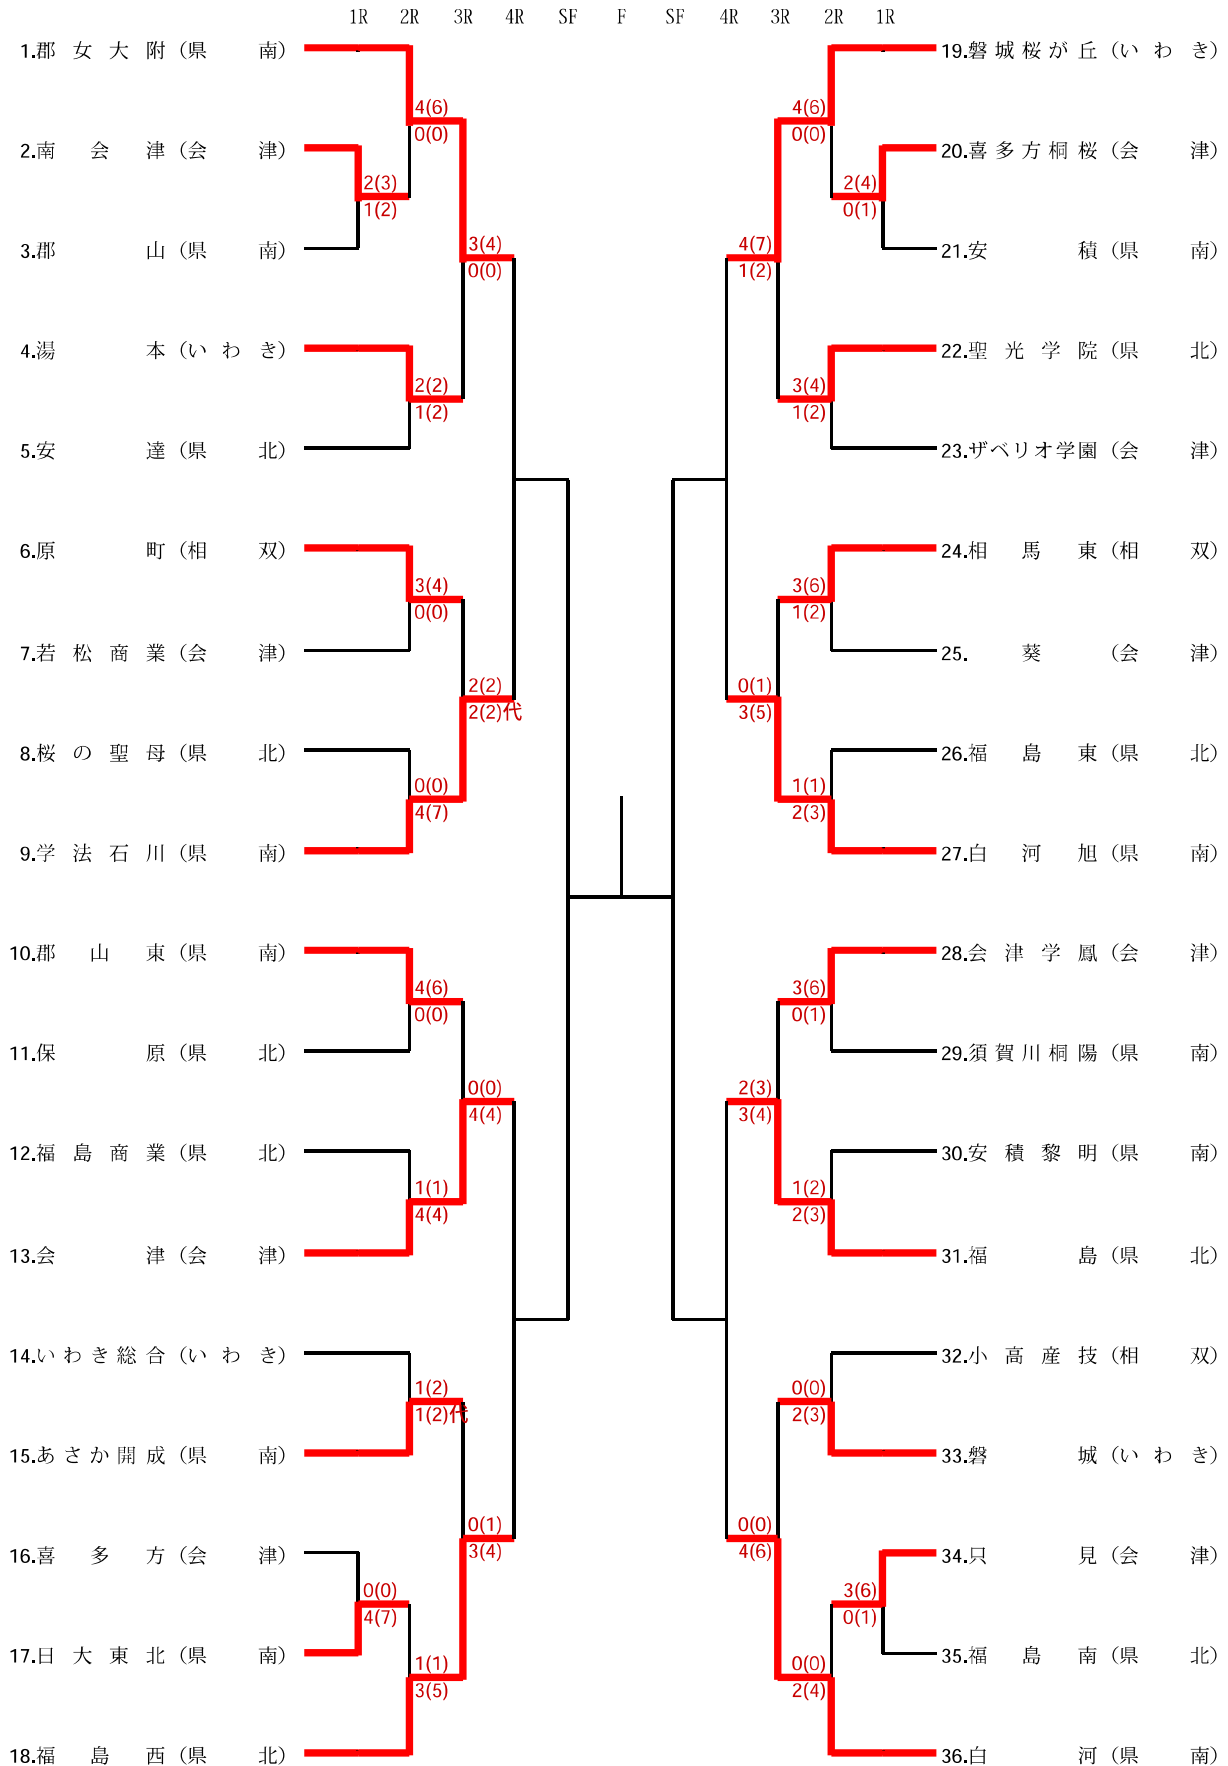

第65回福島県高等学校体育大会 剣道競技【女子団体戦】