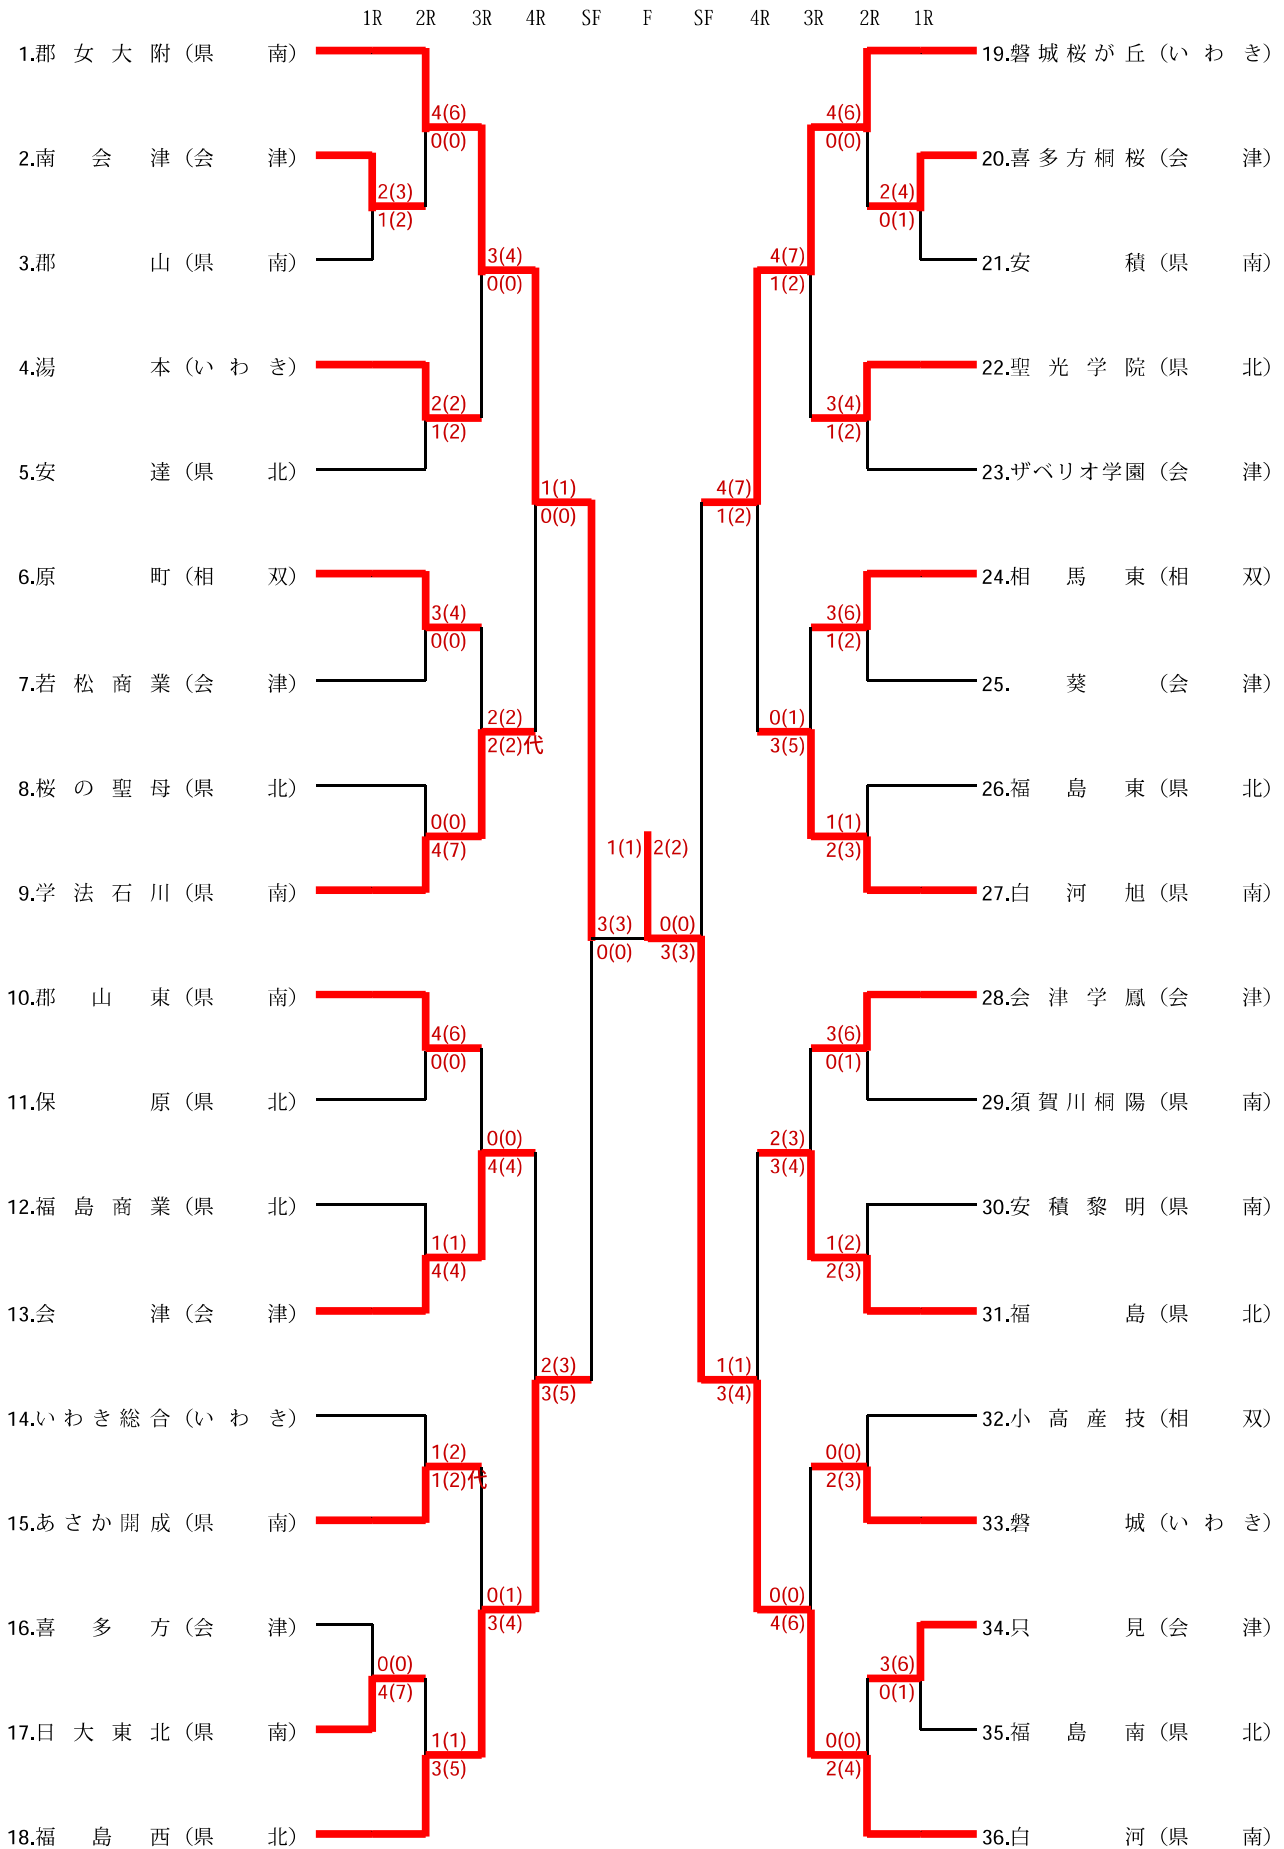

第65回福島県高等学校体育大会 剣道競技【女子団体戦】