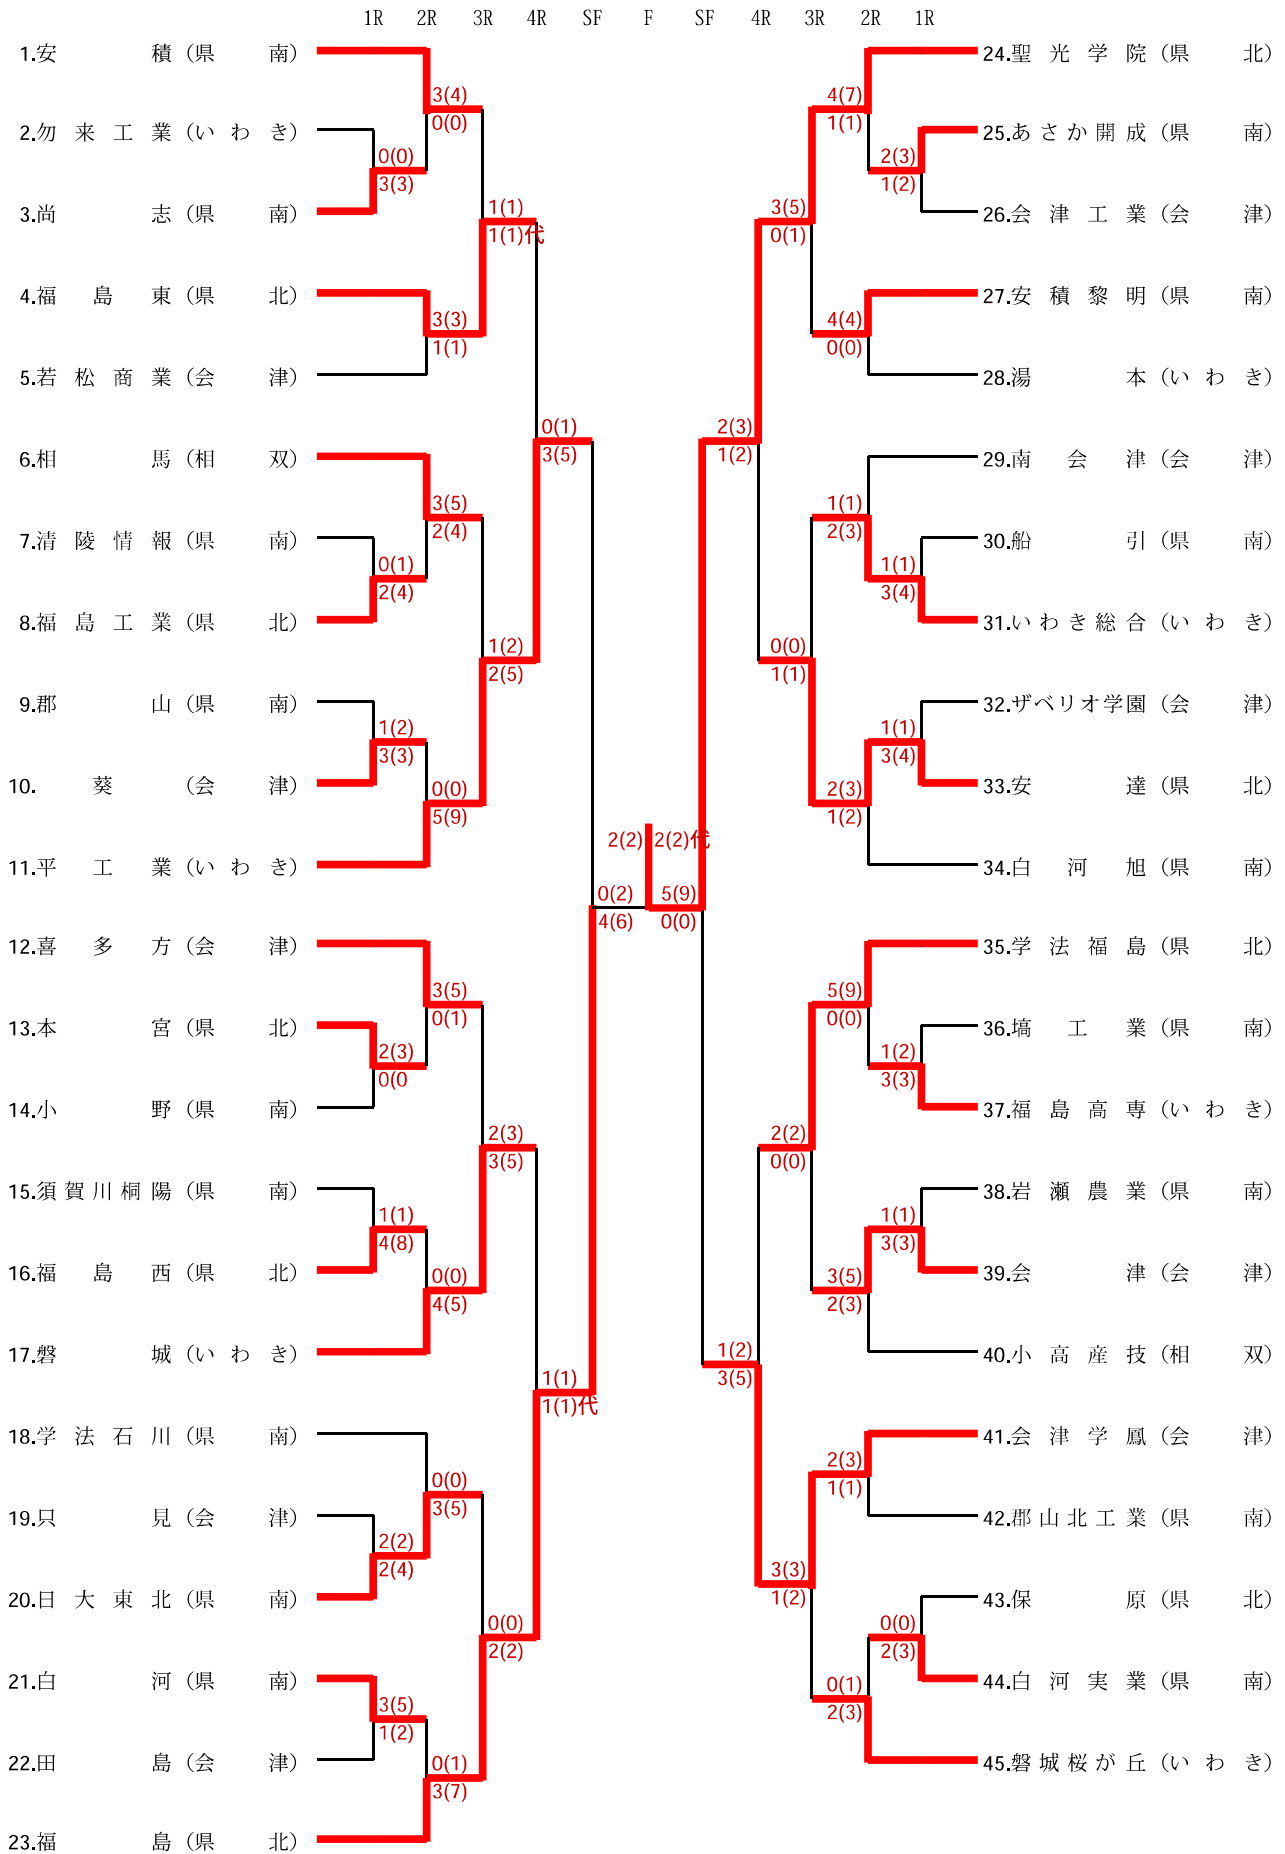

第65回福島県高等学校体育大会 剣道競技【男子団体戦】