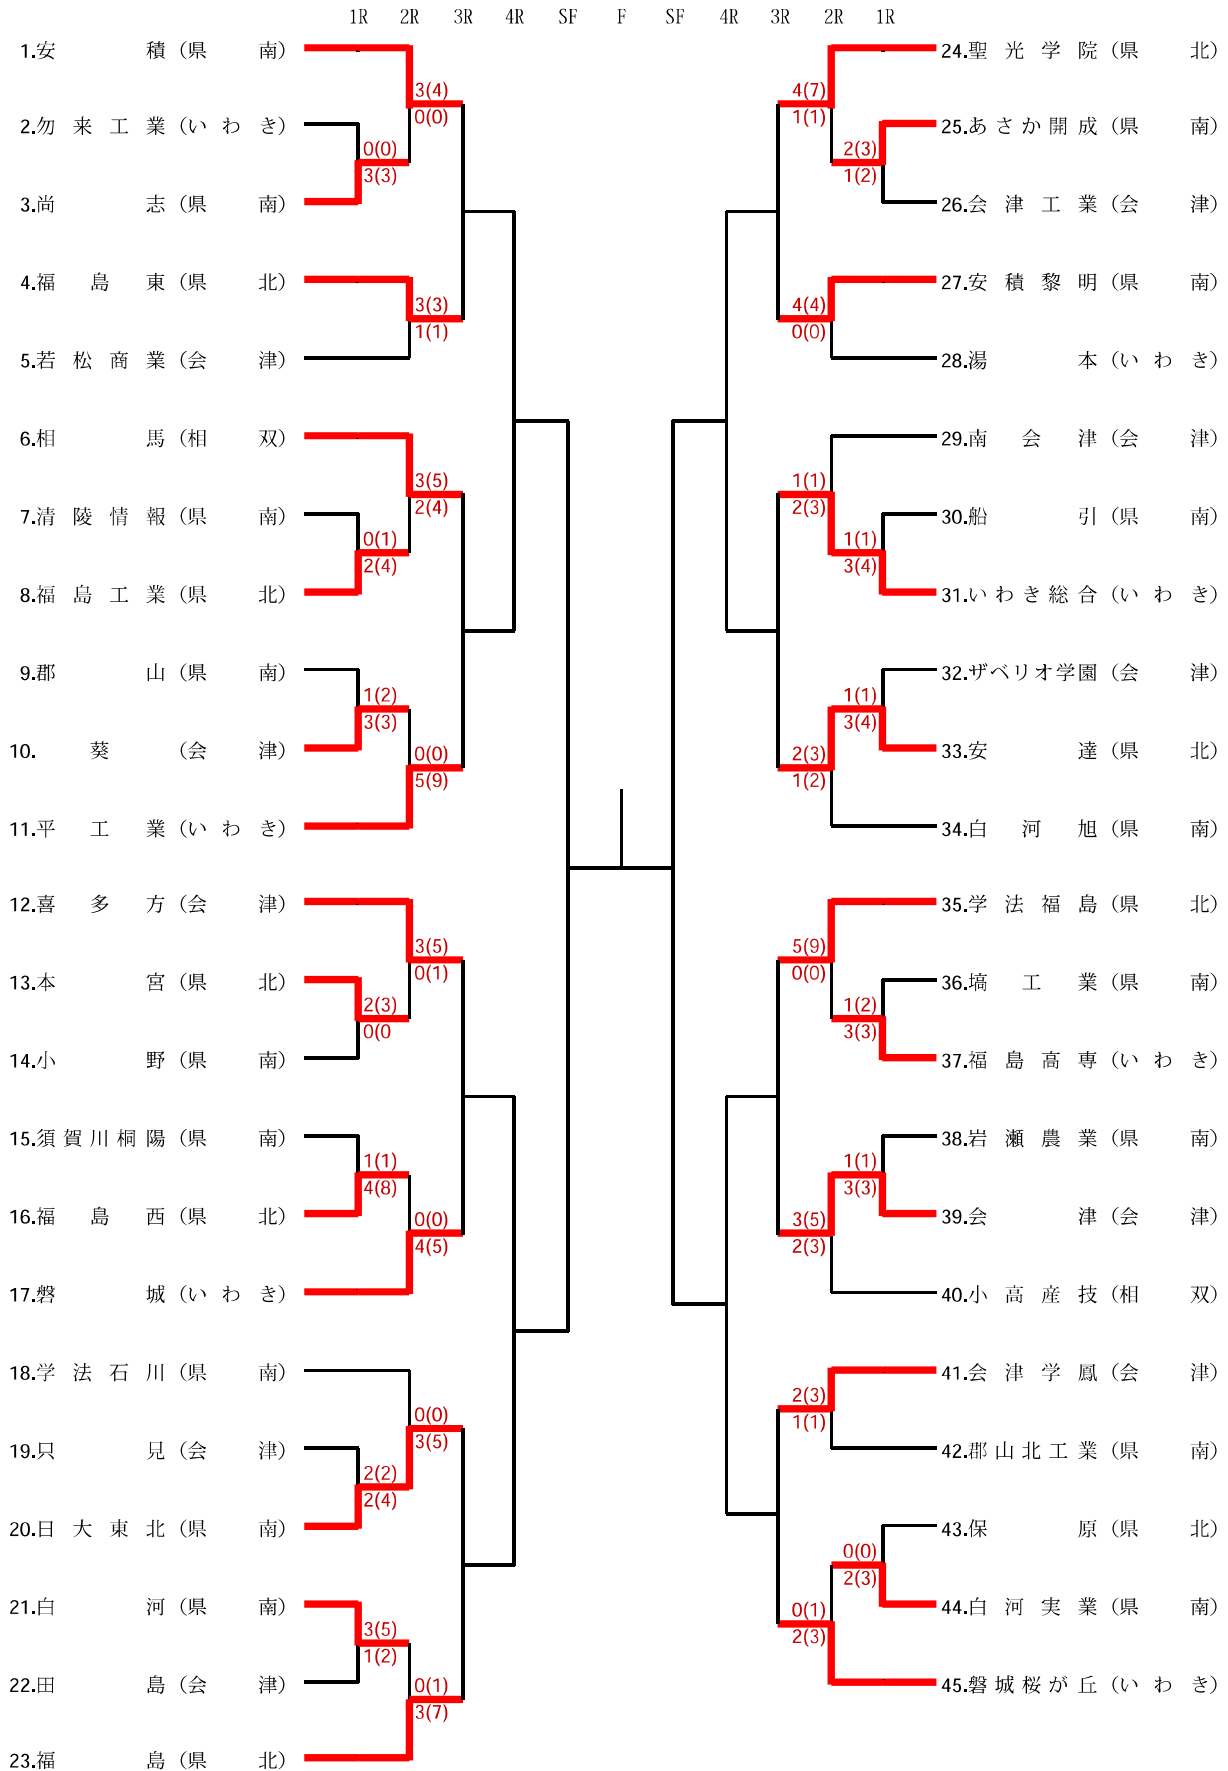

令和元年度福島県高等学校体育大会剣道競技 結果報告(2日目)

期日:令和元年6月1日(土)~6月3日(月)

会場:郡山総合体育館

◎男子団体 <2回戦>

勝者数(本数)	-	(本数)	勝者数		
安積	3	(4)	-	(0)	0 尚志
福島東	3	(3)	-	(1)	1 若松商業
相馬	3	(5)	-	(4)	2 福島工業
葵	0	(0)	-	(9)	5 平工業
喜多方	3	(5)	-	(1)	0 本宮
福島西	0	(0)	-	(5)	4 磐城
学法石川	0	(0)	-	(5)	3 日大東北
白河	0	(1)	-	(7)	3 福島
聖光学院	4	(7)	-	(1)	1 あさか開成
安積黎明	4	(4)	-	(0)	0 湯本
南会津	1	(1)	-	(3)	2 いわき総合
安達	2	(3)	-	(2)	1 白河旭
学法福島	5	(9)	-	(0)	0 福島高専
会津	3	(5)	-	(3)	2 小高産技
会津学鳳	2	(3)	-	(1)	1 郡山北工業
白河実業	0	(1)	-	(3)	2 磐城桜が丘

◎女子団体 <3回戦>

勝者数(本数)	-	(本数)	勝者数		
郡女大附属	3	(4)	-	(0)	0 湯本
原町	2	(2)	-	(2)	2 学法石川
郡山東	0	(0)	-	(4)	4 会津
あさか開成	0	(1)	-	(4)	3 福島西
磐城桜が丘	4	(7)	-	(2)	1 聖光学院
相馬東	0	(1)	-	(5)	3 白河旭
会津学鳳	2	(3)	-	(4)	3 福島
磐城	0	(0)	-	(6)	4 白河

代表戦

第65回福島県高等学校体育大会 剣道競技【男子団体戦】