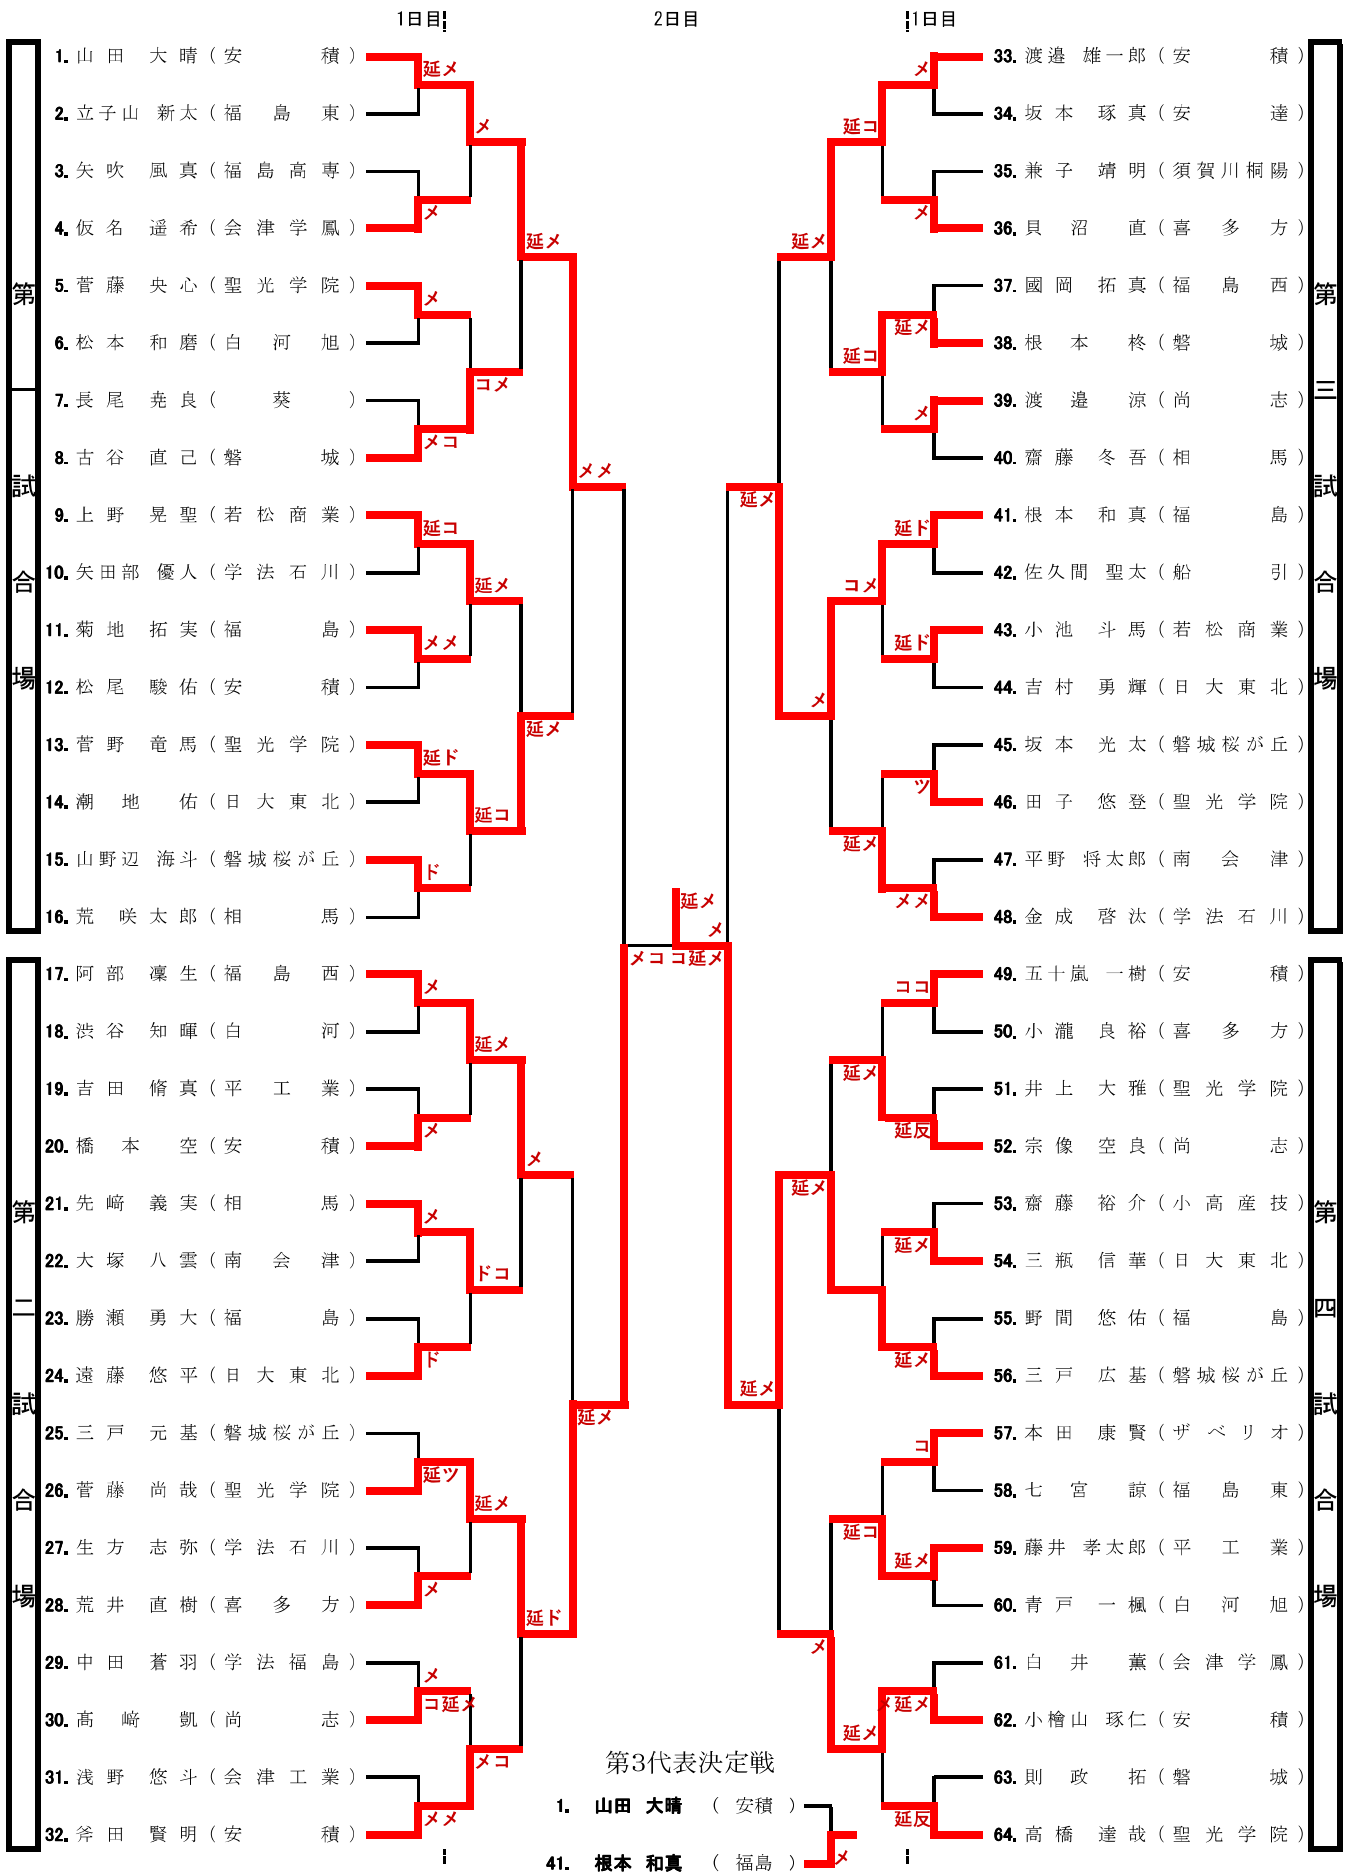

第65回福島県高等学校体育大会 剣道競技【男子個人戦】