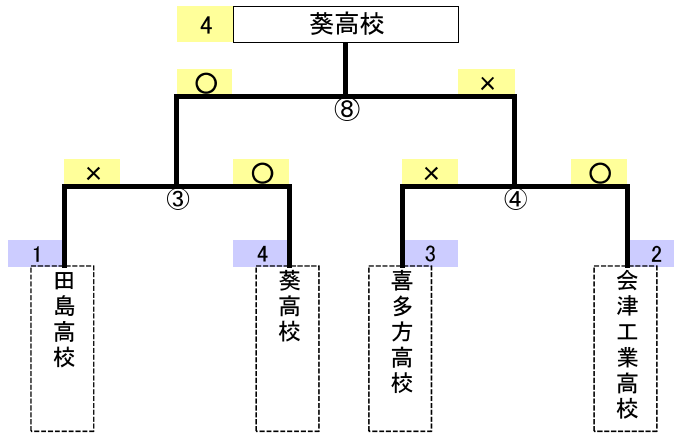

男子団体決勝トーナメント

※ 3位決定戦