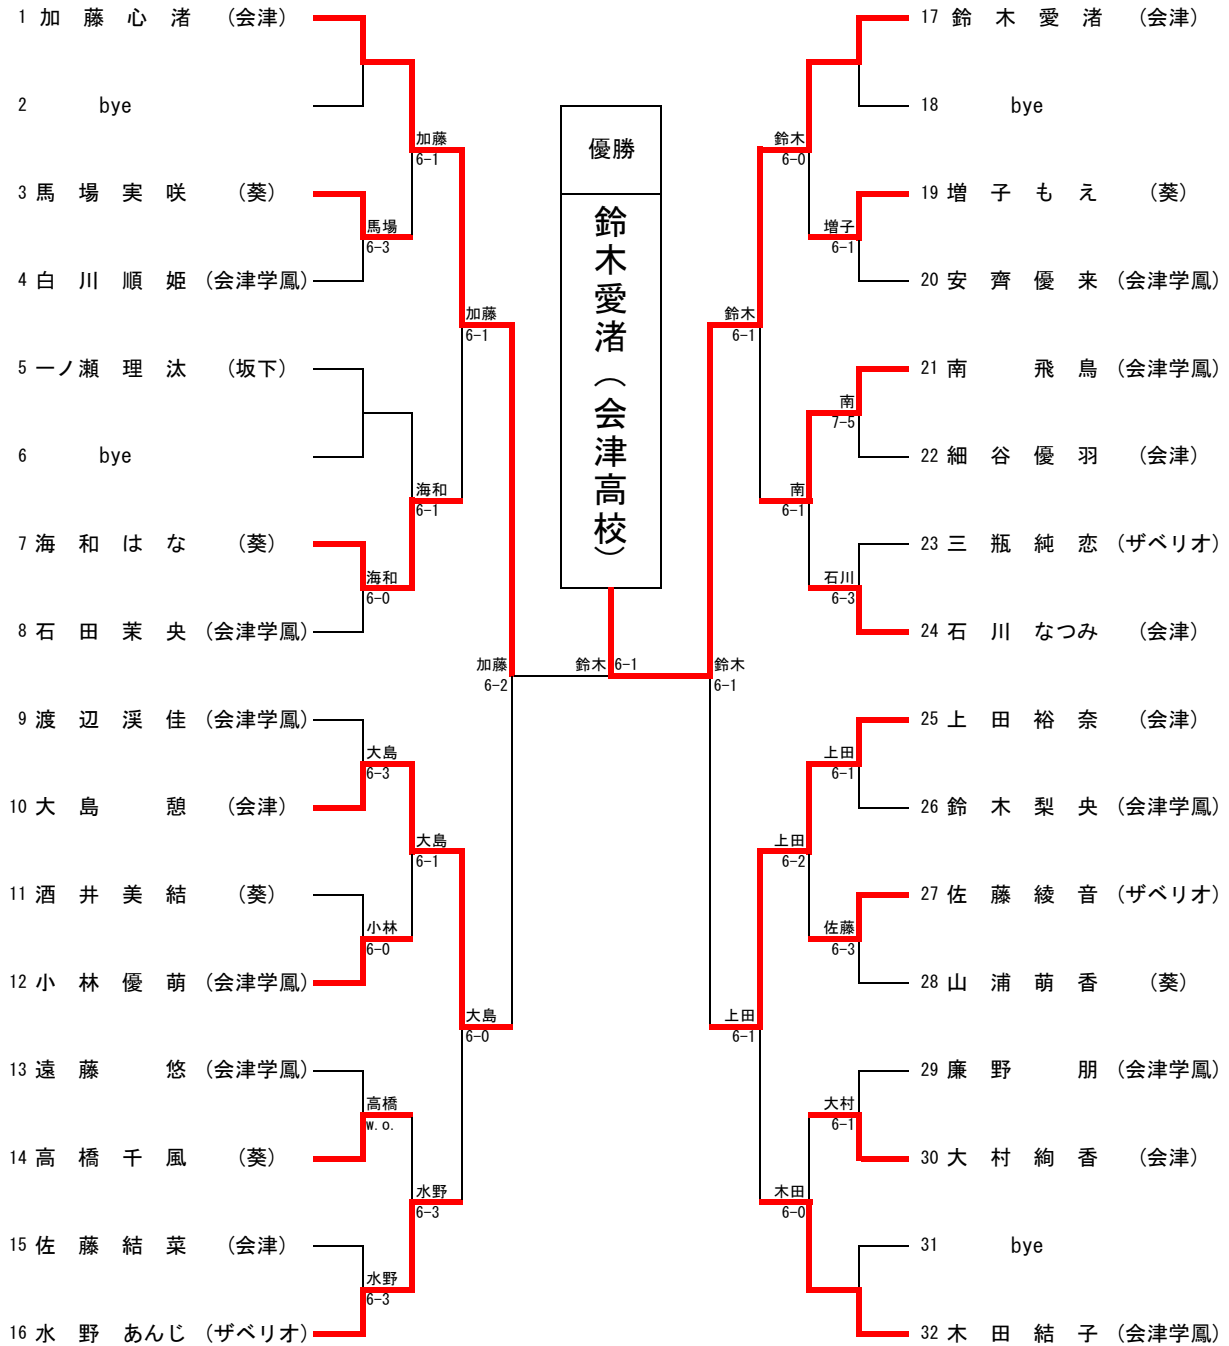

女子	学校(選手)名	学年	Score	学校(選手)名	学年	学校(選手)名	学年	Score	学校(選手)名	学年
1 R	会津		④ - 1	葵		会津学鳳		③ - 2	葵	
	S1	(加藤心渚 2)	⑥ - 0	(数本優花 2)		S1	(木田結子 2)	1 - ⑥	(海和はな 1)	
	D1	(石川なつみ 2)	0 - ⑥	(海和はな 1)		D1	(石田茉央 2)	⑥ - 2	(山浦萌香 1)	
		(大村絢香 2)		(増子もえ 2)			(鈴木梨央 1)		(酒井美結 2)	
	S2	(鈴木愛渚 2)	⑥ - 1	(山浦萌香 1)		S2	(渡辺湊佳 1)	⑤ ret 3	(数本優花 2)	
2 R	D2	(細谷優羽 1)	⑥ - 4	(酒井美結 2)		D2	(小林優萌 1)	4 - ⑥	(馬場実咲 2)	
		(大島 憩 1)		(高橋千風 1)			(安齊優来 1)		(増子もえ 2)	
	S3	(上田裕奈 1)	⑥ - 0	(馬場実咲 2)		S3	(南 飛鳥 1)	⑥ - 2	(高橋千風 1)	
	会津		③ - 2	会津学鳳						
	S1	(加藤心渚 2)	⑥ - 1	(木田結子 2)						
3 R	D1	(石川なつみ 2)	1 - ⑥	(石田茉央 2)						
		(大村絢香 2)		(鈴木梨央 1)						
	S2	(鈴木愛渚 2)	⑥ - 0	(渡辺湊佳 1)						
	D2	(細谷優羽 1)	3 - ⑥	(南 飛鳥 1)						
		(大島 憩 1)		(小林優萌 1)						
S3	(上田裕奈 1)	⑥ - 0	(安齊優来 1)							

女子 学校(選手)名 学年 Score 学校(選手)名 学年

学校(選手)名 学年 Score 学校(選手)名 学年

1 R	会津		④ - 1	葵		2 R	会津学鳳		③ - 2	葵	
	S1	(加藤心渚 2)	⑥ - 0	(数本優花 2)	S1		(木田結子 2)	1 - ⑥	(海和はな 1)		
	D1	(石川なつみ 2)	0 - ⑥	(海和はな 1)	D1		(石田茉央 2)	⑥ - 2	(山浦萌香 1)		
		(大村絢香 2)		(増子もえ 2)			(鈴木梨央 1)		(酒井美結 2)		
	S2	(鈴木愛渚 2)	⑥ - 1	(山浦萌香 1)	S2		(渡辺溪佳 1)	⑤ ret 3	(数本優花 2)		
	D2	(細谷優羽 1)	⑥ - 4	(酒井美結 2)	D2		(小林優萌 1)	4 - ⑥	(馬場実咲 2)		
(大島 憩 1)		(高橋千風 1)		(安齊優来 1)		(増子もえ 2)					
S3	(上田裕奈 1)	⑥ - 0	(馬場実咲 2)	S3	(南 飛鳥 1)	⑥ - 2	(高橋千風 1)				
3 R	会津		③ - 2	会津学鳳		-					
	S1	(加藤心渚 2)	⑥ - 1	(木田結子 2)	() - ()						
	D1	(石川なつみ 2)	1 - ⑥	(石田茉央 2)	() - ()						
		(大村絢香 2)		(鈴木梨央 1)	() - ()						
	S2	(鈴木愛渚 2)	⑥ - 0	(渡辺溪佳 1)	() - ()						
	D2	(細谷優羽 1)	3 - ⑥	(南 飛鳥 1)	() - ()						
(大島 憩 1)		(小林優萌 1)		() - ()							
S3	(上田裕奈 1)	⑥ - 0	(安齊優来 1)	() - ()							

男子シングルス

女子シングルス

※第6シードの数本(葵)が欠場となったため、リドローとした。

3位決定戦

5-8位決定戦

7位決定戦