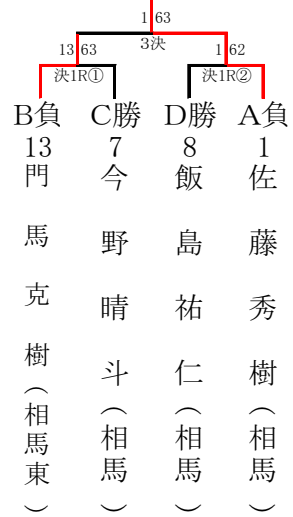

男子シングルスフィードインコンソレーション

3~6位決定戦

5位決定戦

7位決定戦