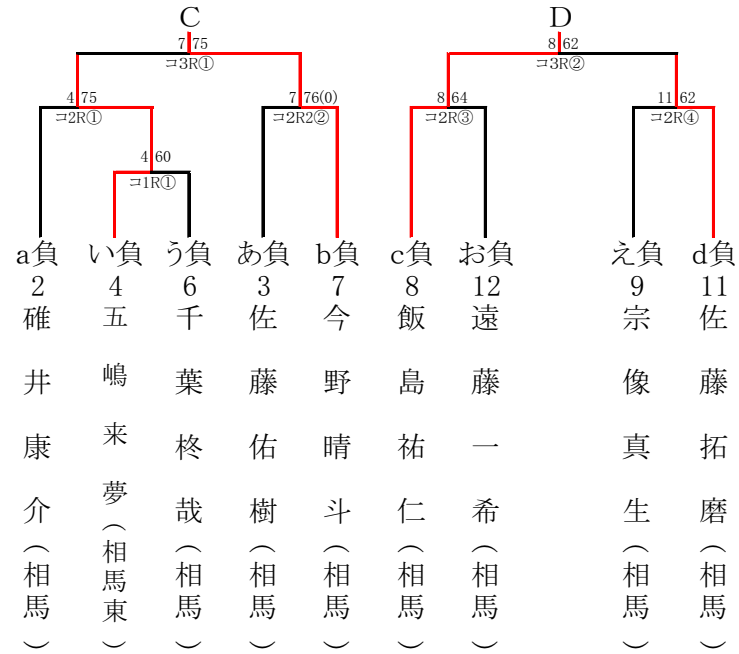

男子シングルスフィードインコンソレーション