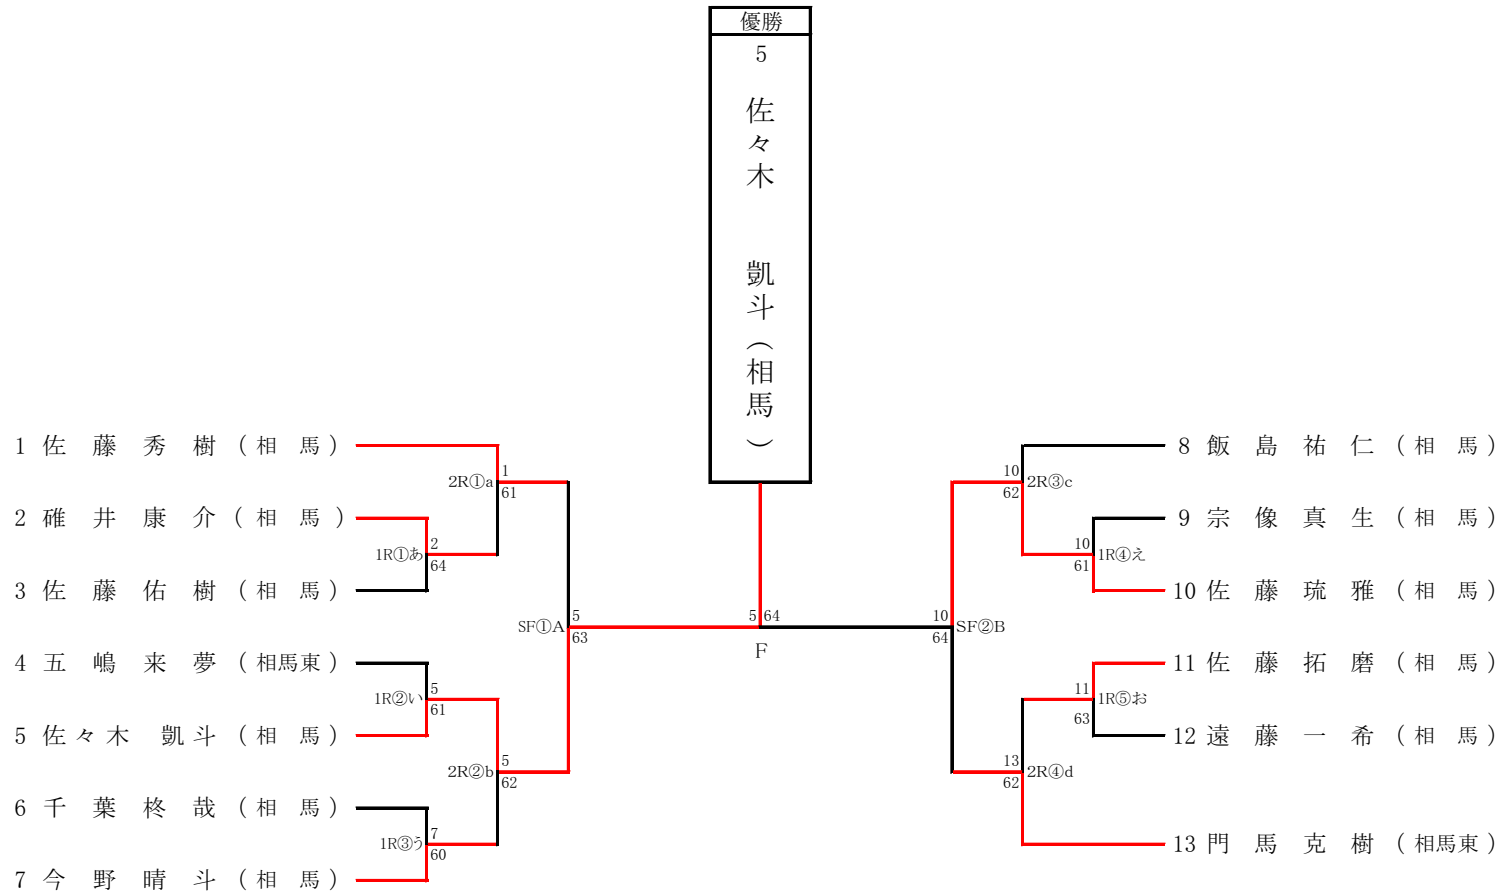

男子シングルス(本戦)