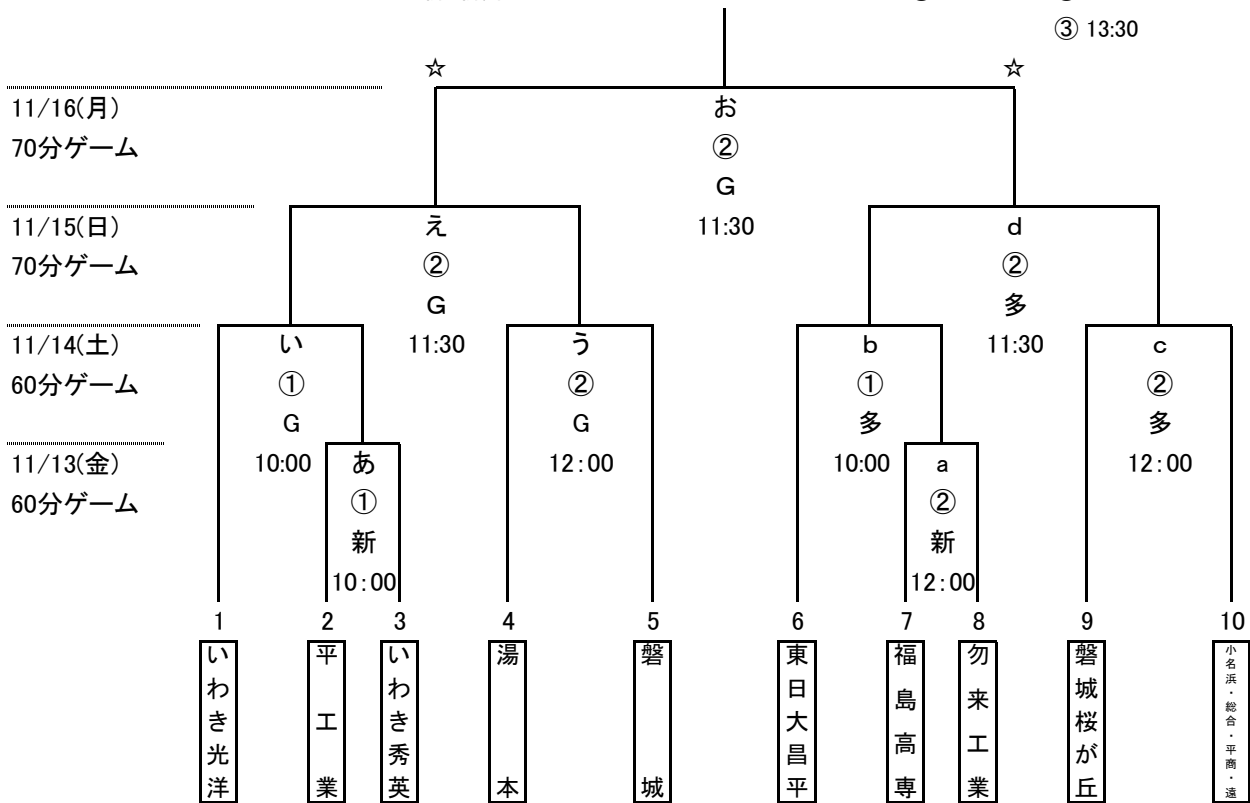

令和2年度福島県高等学校新人体育大会いわき地区大会組合せ

会場 G:いわきGF 11/13・14 11/15・16
 ☆決勝トーナメント 多:多目的 ① 10:00 ① 9:30
 新:新舞子 ② 12:00 ② 11:30
 ③ 13:30

★敗者復活トーナメント