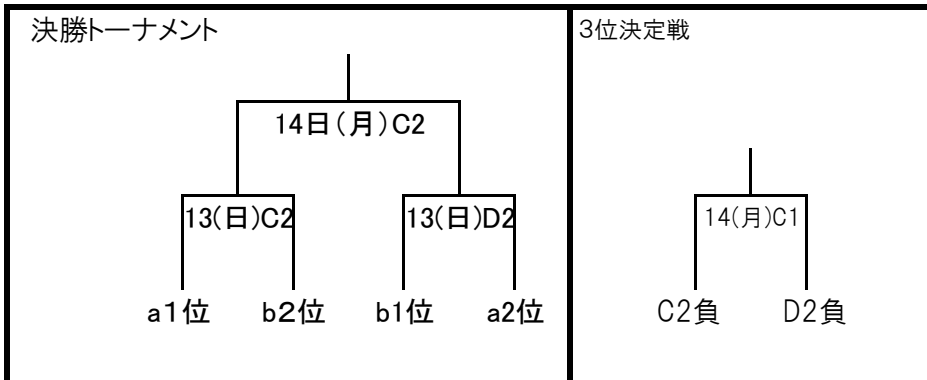

令和2年度福島県高等学校新人体育大会 ソフトボール競技 県北・相双地区大会

期日 令和2年9月12日(土)～9月14日(月) 予備日:15日(火)

場所 伊達市月館運動場(C(メイン)・D球場)

[女子]

aリーグ a1 福島東稜 a2 福島明成 a3 福島成蹊

bリーグ b1 福島西 b2 相馬東 b3 福島北・東・南・橘

9月12日(土)・13日(日)

[女子] 予選リーグ

aリーグ	a1 福島東稜	a2 福島明成	a3 福島成蹊	得点	順位
a1 福島東稜		①	②		
a2 福島明成			③		
a3 福島成蹊					

※ 丸数字・・試合順

※ 組み合わせ番号の若いチームを1塁側とする。

bリーグ	b1 福島西	b2 相馬東	b3 福島北・東・南・橘	得点	順位
b1 福島西		①	②		
b2 相馬東			③		
b3 福島北・東・南・橘					

※ 丸数字・・試合順

※ 組み合わせ番号の若いチームを1塁側とする。

※組み合わせ番号の左側のチームを1塁側とする。

14日(月) 5位・6位決定戦 a3位 - b3位

[結果](全チーム県大会出場)

- | | | |
|---|---|---|
| ① | ② | ③ |
| ④ | ⑤ | ⑥ |

令和2年度福島県高等学校新人体育大会ソフトボール競技県北・相双地区大会

会場：伊達市月舘運動場

女子