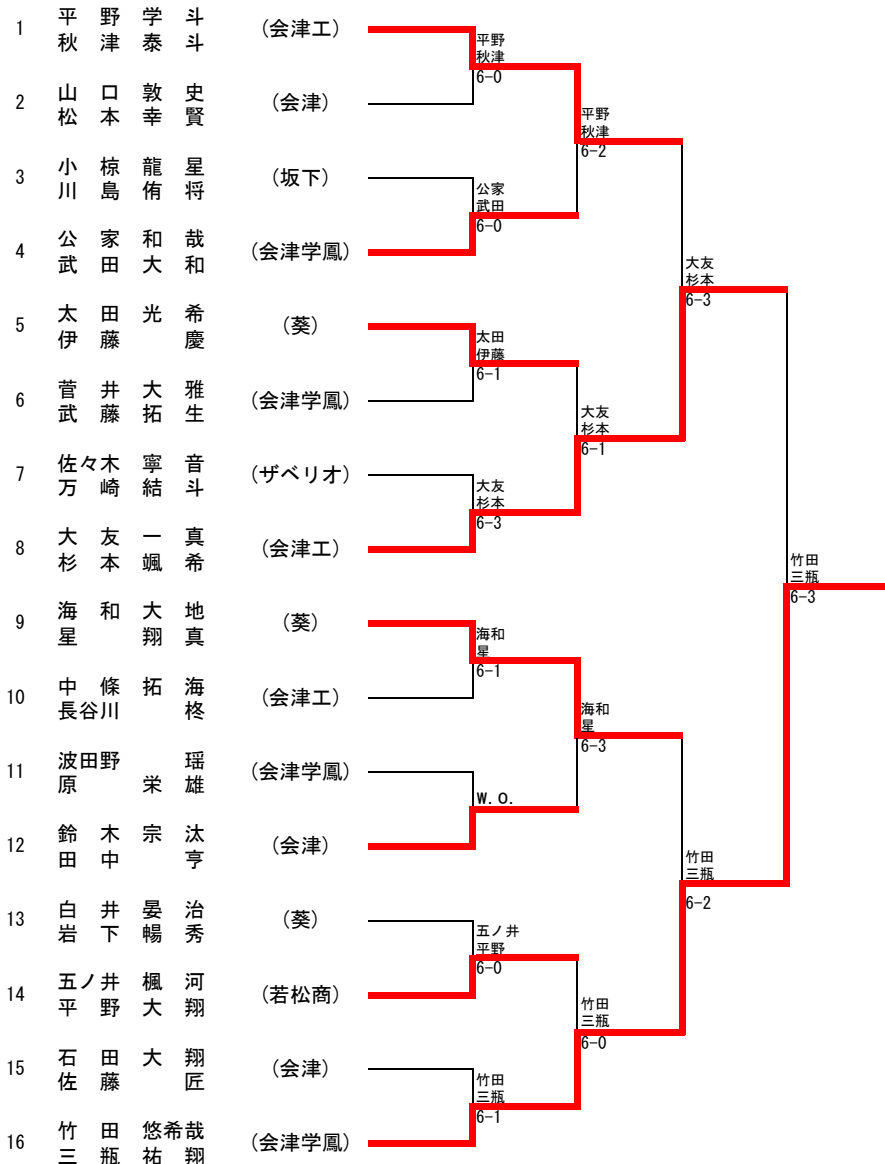

I部男子ダブルス

3位決定戦

5-8位決定戦

7位決定戦