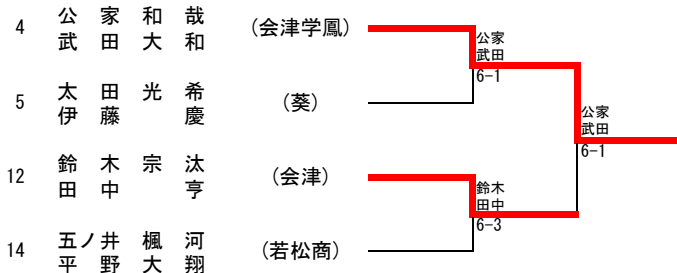

I部男子ダブルス

3位決定戦

5-8位決定戦

7位決定戦