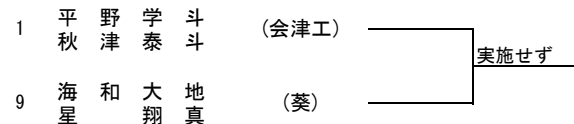

I部男子ダブルス

3位決定戦

5-8位決定戦

7位決定戦