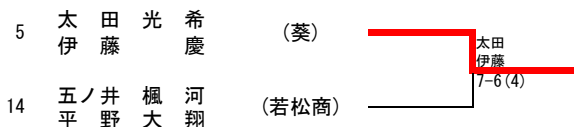

I部男子ダブルス

3位決定戦

5-8位決定戦

7位決定戦