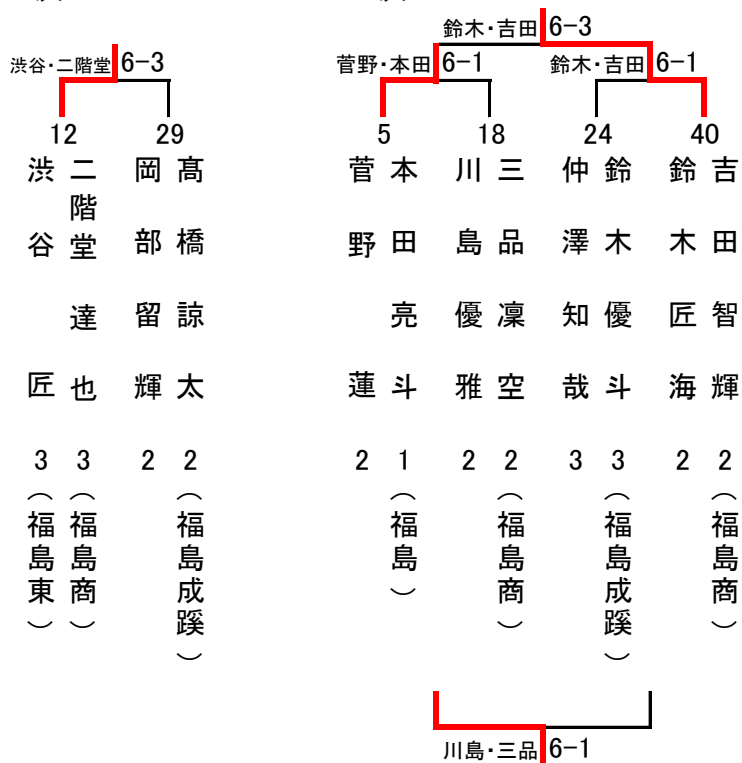

男子ダブルス3-8決

3決

5-8決

男子ダブルス順位

1位	11	鈴木 康太 2 緑川 瑛隼 1 (福島)
2位	45	松田 駿太郎 3 宍戸 大希 3 (福島成蹊)
3位	12	渋谷 匠 3 (福島東) 二階堂 達也 3 (福島商)
4位	29	岡部 留輝 2 高橋 諒太 2 (福島成蹊)
5位	40	鈴木 匠海 2 吉田 智輝 2 (福島商)
6位	5	菅野 蓮 2 本田 亮斗 1 (福島)
7位	18	川島 優雅 2 三品 凜空 2 (福島商)
8位	24	仲澤 知哉 3 鈴木 優斗 3 (福島成蹊)