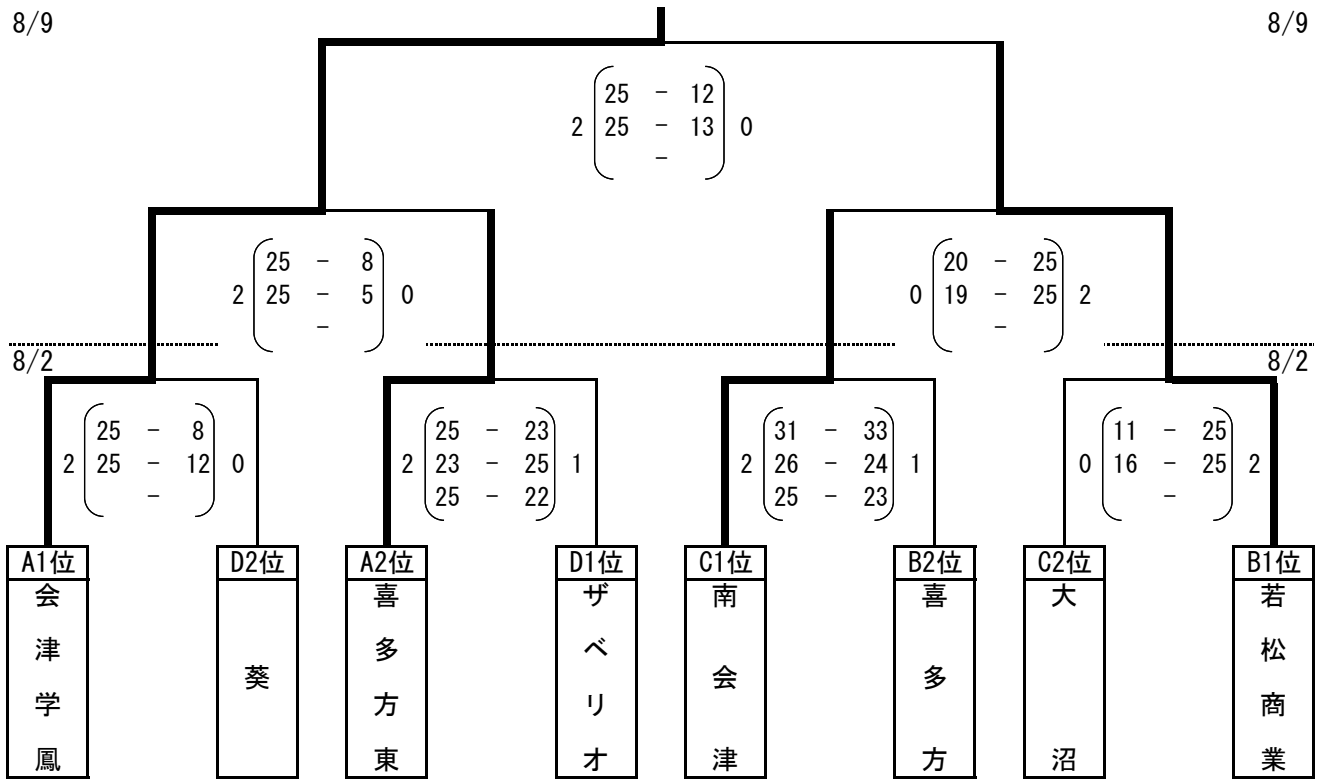

高校名	勝	負	順位
ザベリオ	1	1	2
会津北嶺	0	2	3
会津農林	2	0	1

優勝 会津学鳳高校
第2位 会津工業高校
第3位 若松商業高校
会津高校

【女子組み合わせ】

8/2, 8/9 トーナメント戦 [会津学鳳]

8/9

8/9

8/2 トーナメント戦 [会津高校]

優勝 会津学鳳高校
 第2位 若松商業高校
 第3位 喜多方東高校
 南会津高校