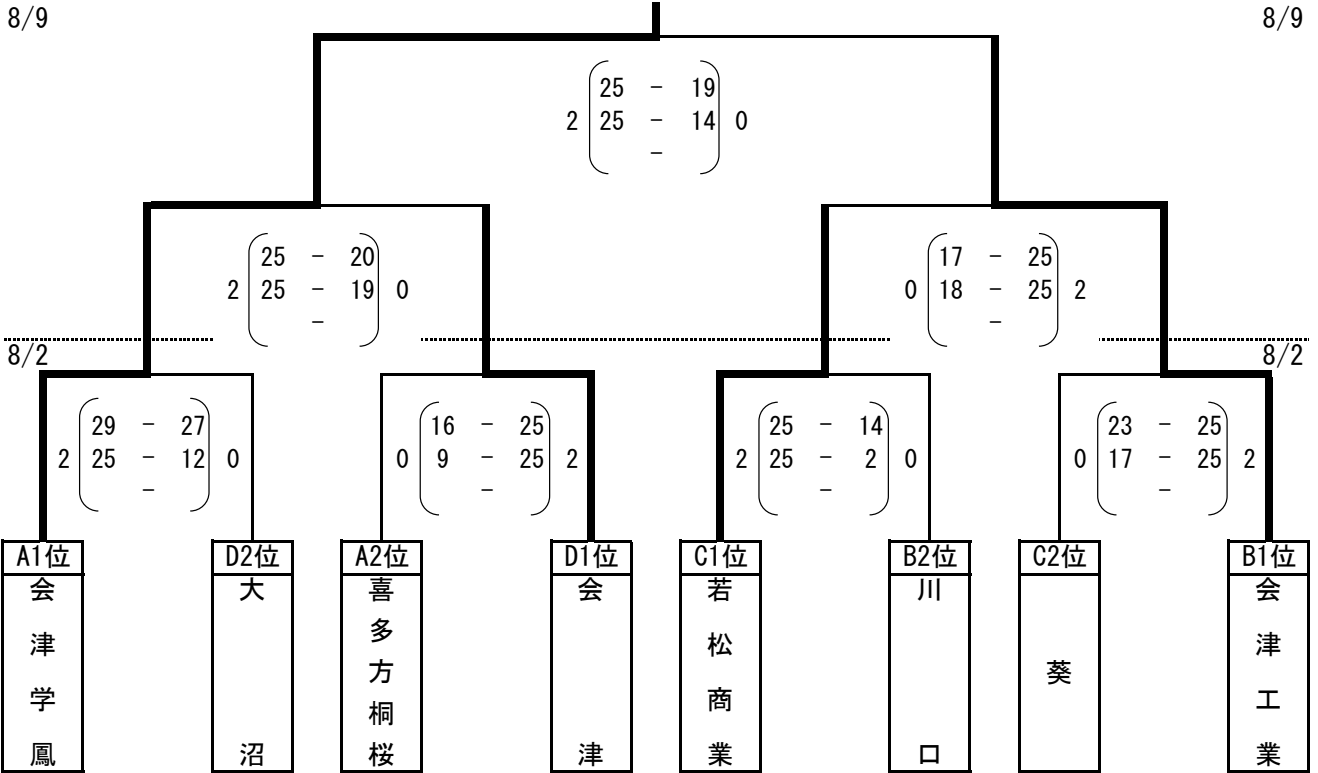

令和2年度 福島県高等学校体育大会バレーボール競技 会津大会
第66回福島県高等学校体育大会地区代替大会

【男子組み合わせ】

8/2 [葵高校], 8/9 [若松商業高校]
トーナメント戦

8/2 ブロックリーグ戦 [会津農林高校]

- 1 ザベリオ $2 \begin{pmatrix} 21 & - & 25 \\ 25 & - & 18 \\ 25 & - & 8 \end{pmatrix} 1$ 会津北嶺
- 2 会津北嶺 $0 \begin{pmatrix} 16 & - & 25 \\ 11 & - & 25 \\ - & - & - \end{pmatrix} 2$ 会津農林
- 3 ザベリオ $0 \begin{pmatrix} 23 & - & 25 \\ 11 & - & 25 \\ - & - & - \end{pmatrix} 2$ 会津農林

高校名	勝	負	順位
ザベリオ	1	1	2
会津北嶺	0	2	3
会津農林	2	0	1

優勝 会津学鳳高校
第2位 会津工業高校
第3位 若松商業高校
会津高校

【女子組み合わせ】

8/2, 8/9 トーナメント戦 [会津学鳳]

8/9

8/9

8/2 トーナメント戦 [会津高校]

優勝 会津学鳳高校
 第2位 若松商業高校
 第3位 喜多方東高校
 南会津高校