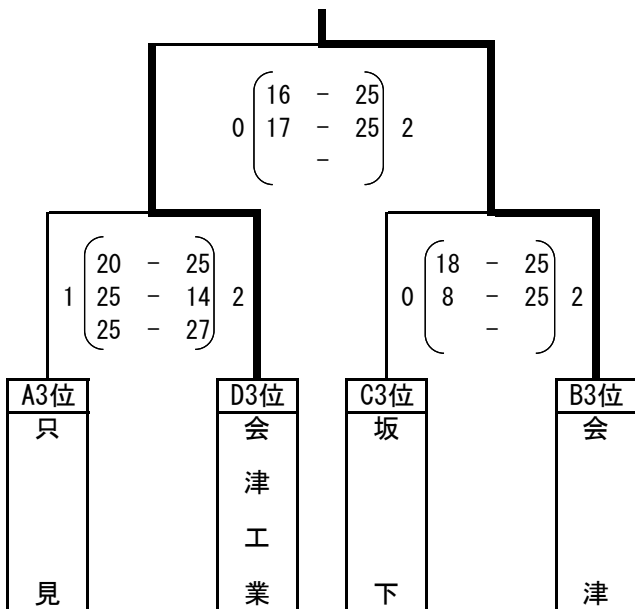

高校名	勝	負	順位
ザベリオ	1	1	2
会津北嶺	0	2	3
会津農林	2	0	1

優勝 会津学鳳高校
第2位 会津工業高校
第3位 若松商業高校
会津高校

【女子組み合わせ】

8/2, 8/9 トーナメント戦 [会津学鳳]

8/9

8/9

8/2 トーナメント戦 [会津高校]

優勝 会津学鳳高校
 第2位 若松商業高校
 第3位 喜多方東高校
 南会津高校