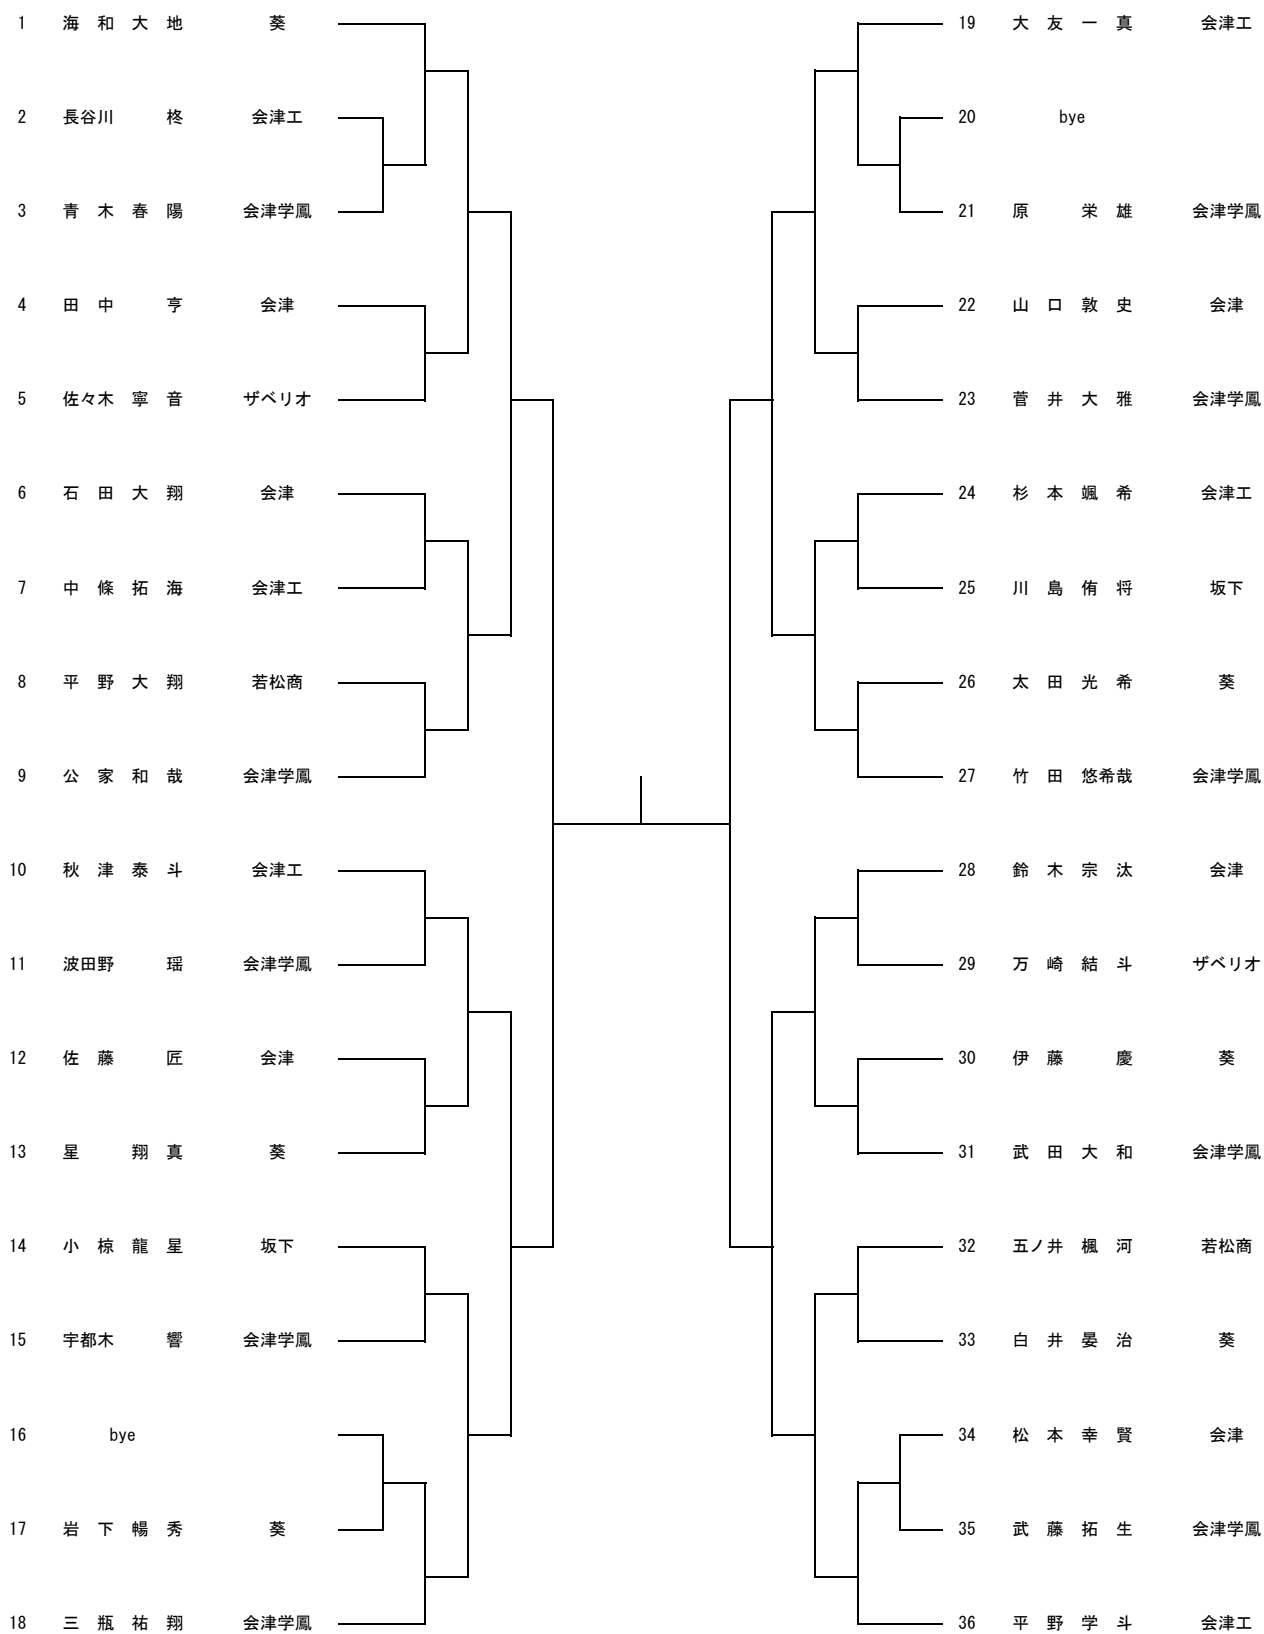

### I 部女子シングルス

5-8位決定戦

NO	選手名 (学校名)	1	2	3		勝敗	順位
1	鈴木 愛 渚 ( 会津 )						
2	酒 井 美 結 ( 葵 )						
3	三 瓶 純 恋 ( ザベリオ )						
4	数 本 優 花 ( 葵 )						
5	佐 藤 綾 音 ( ザベリオ )						
6	木 田 結 子 ( 会津学鳳 )						
7	大 村 絢 香 ( 会津 )						
8	水 野 あんじ ( ザベリオ )						
9	馬 場 実 咲 ( 葵 )						
10	一ノ瀬 理 汰 ( 坂下 )						
11	石 川 なつみ ( 会津 )						
12	加 藤 心 渚 ( 会津 )						
13	石 田 茉 央 ( 会津学鳳 )						
14	増 子 も え ( 葵 )						