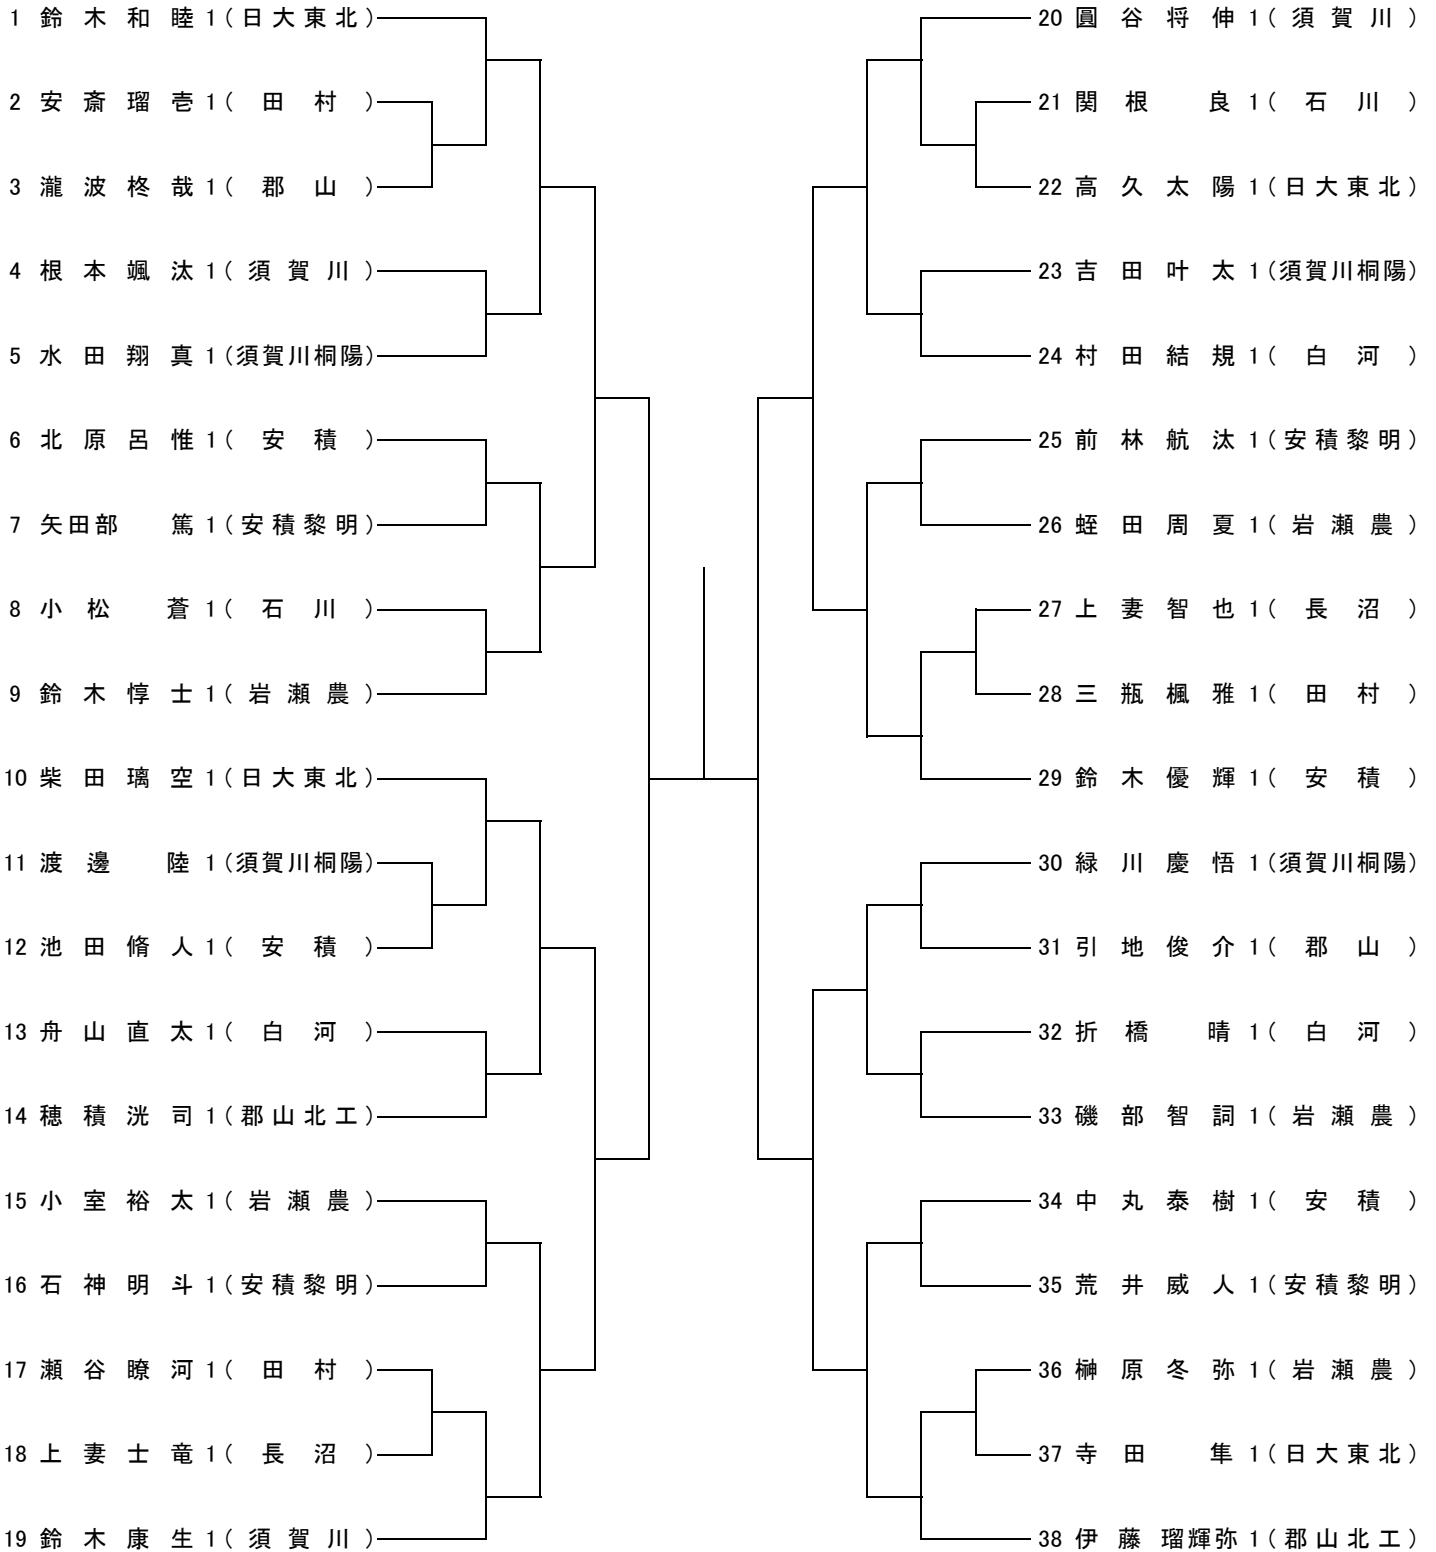

I 部女子ダブルス

Aリーグ

		1	2	3	4	5	勝敗	ゲーム率	順位
1	横田 碧衣 日大東北	\	-	-	-	-	-		
	大平 凜々子 日大東北								
2	中村 恵梨 安積		-	-	-	-	-		
	佐藤 遙 安積								
3	梶原 未結 郡女大附		-	-	-	-	-		
	瀬谷 稀津菜 郡女大附								
4	齊藤 瑞季 郡女大附		-	-	-	-	-		
	渡部 朱里 郡女大附								
5	立石 彩夏 岩瀬農		-	-	-	-	-		
	橋本 彩加 岩瀬農								

Bリーグ

		1	2	3	4	5	勝敗	ゲーム率	順位
1	橋本 和恵 郡女大附	\	-	-	-	-	-		
	星宮 萌奈 郡女大附								
2	賀澤 佑希南 日大東北		-	-	-	-	-		
	森谷 菜々美 日大東北								
3	熊田 結真 郡山		-	-	-	-	-		
	マズデンA美月 郡山								
4	間野目 朱乃 石川		-	-	-	-	-		
	吉田 歩海 石川								
5	樽川 真奈 郡女大附		-	-	-	-	-		
	矢内 千恵 郡女大附								

Cリーグ

		1	2	3	4	5	勝敗	ゲーム率	順位
1	高崎 千鶴 白河実	\	-	-	-	-	-		
	住吉 有純 白河実								
2	柳 沼 妃花里 郡女大附		-	-	-	-	-		
	橋本 佳乃 郡女大附								
3	湯本 綾羽 日大東北		-	-	-	-	-		
	芳賀 菜睦 日大東北								
4	今泉 璃乃 郡女大附		-	-	-	-	-		
	齊藤 理奈 郡女大附								
5	大森 海七 白河		-	-	-	-	-		
	名越 捺希 清陵情報								

II部男子シングルス