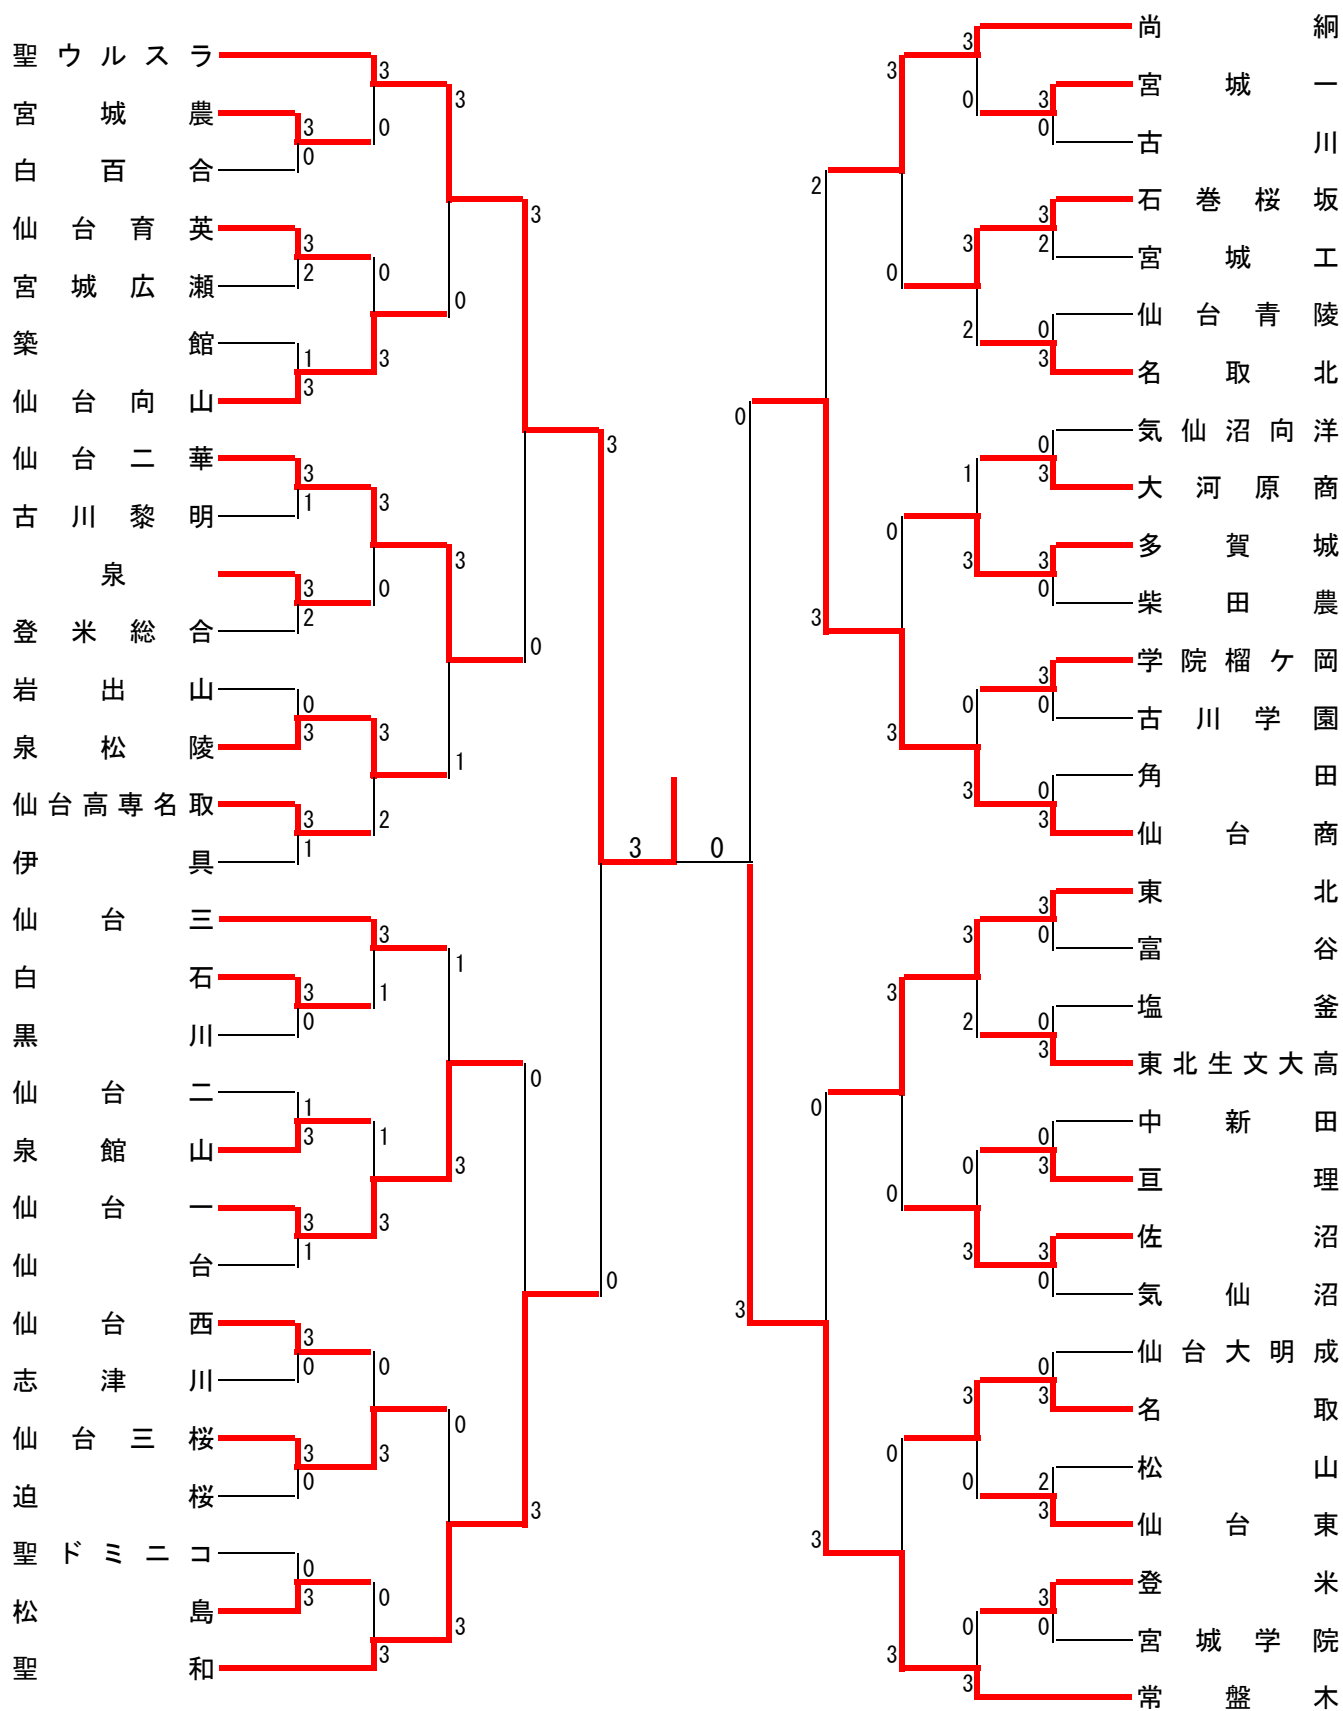

令和3年度 第70回 宮城県高校総体バドミントン競技
女子学校対抗59校