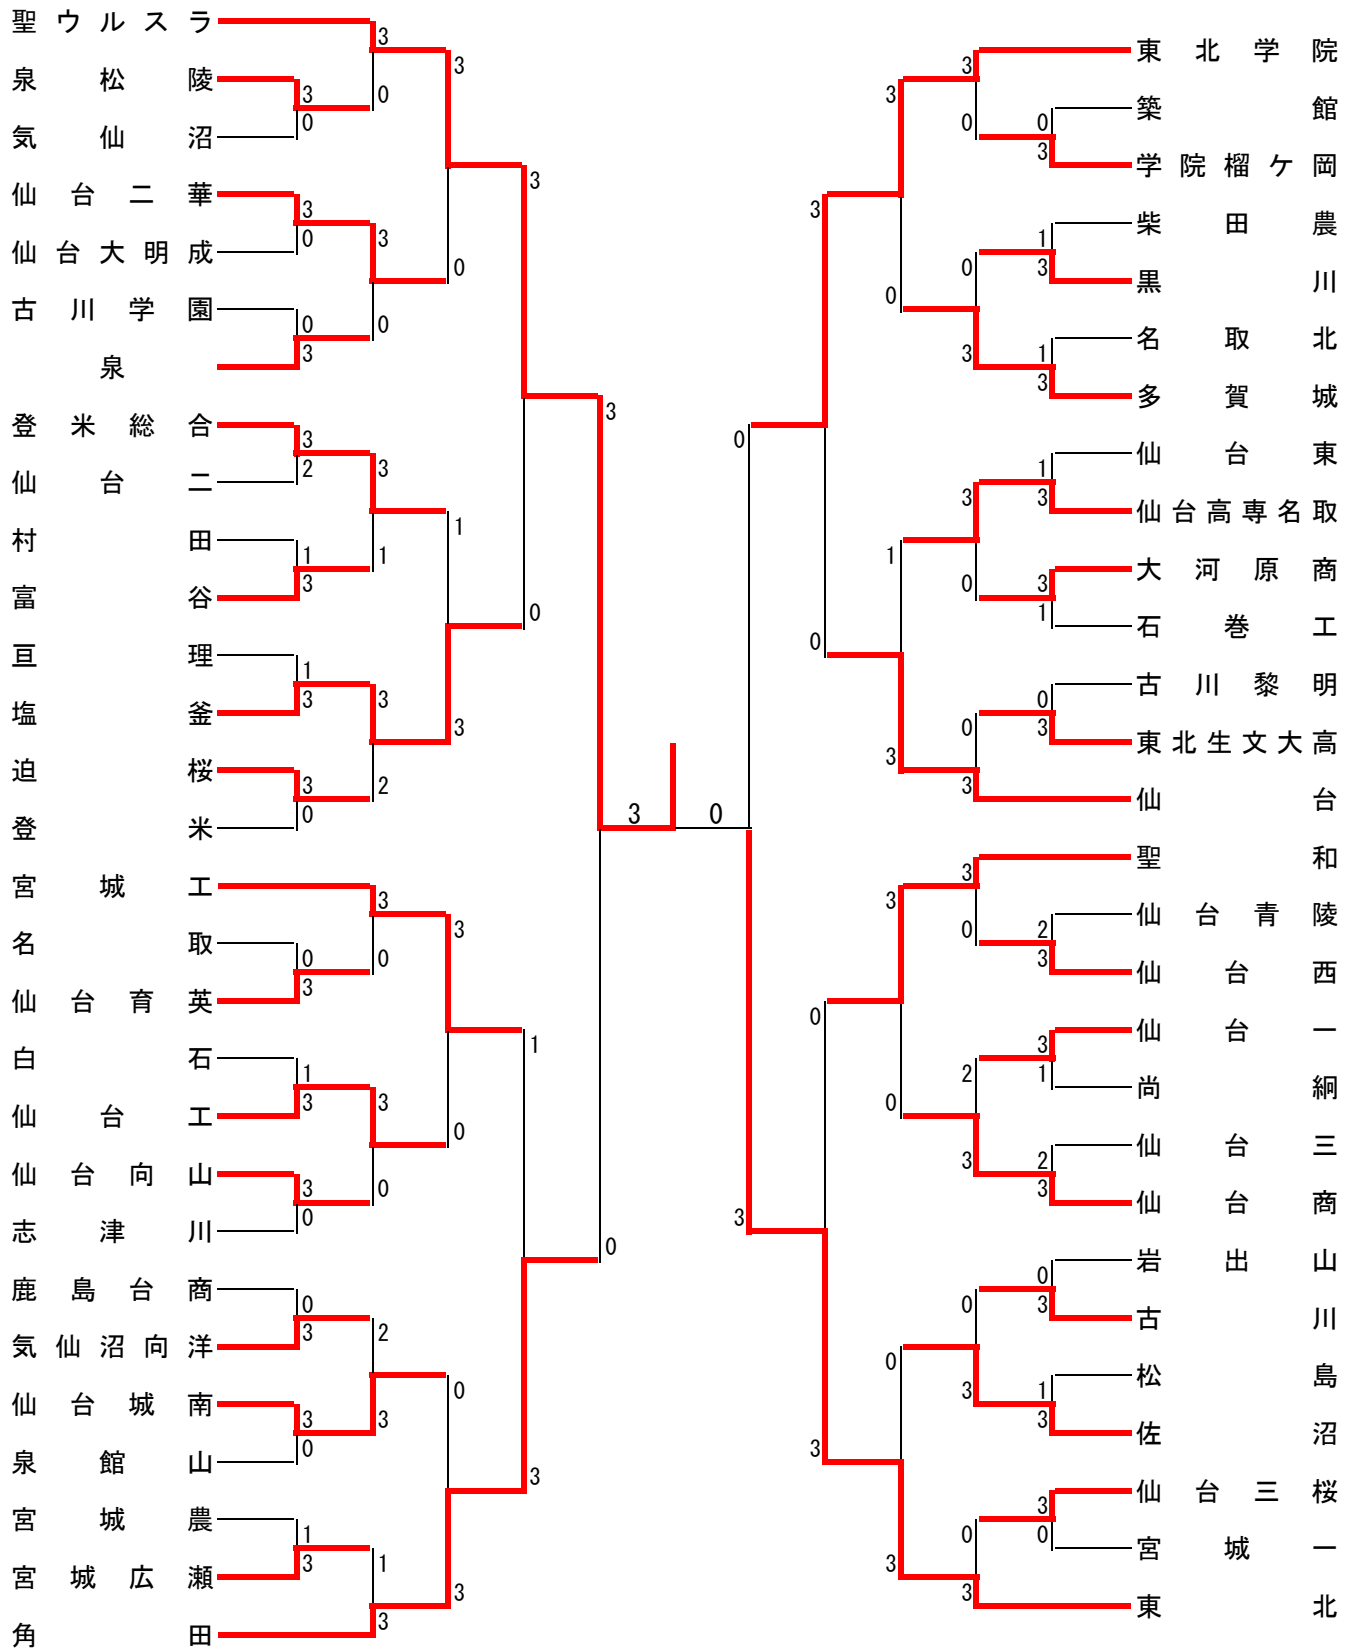

令和3年度 第70回 宮城県高校総体バドミントン競技
男子学校対抗57校

男子学校対抗 1					
泉 松 陵		3-0		気 仙 沼	
佐々木 充希	2	15-9	0	村 上 拓 実	
只野 康太		15-5		山 田 竜 成	
富 樫 純平	2	15-7	1	吉 田 聖 也	
小 室 椋 汰		12-15		梶 川 隼 和	
		16-14			
郷 古 柊 司	2	15-7	0	畠 山 大 輝	
		15-7			
佐々木 充希				村 上 拓 実	
只野 康太				山 田 竜 成	