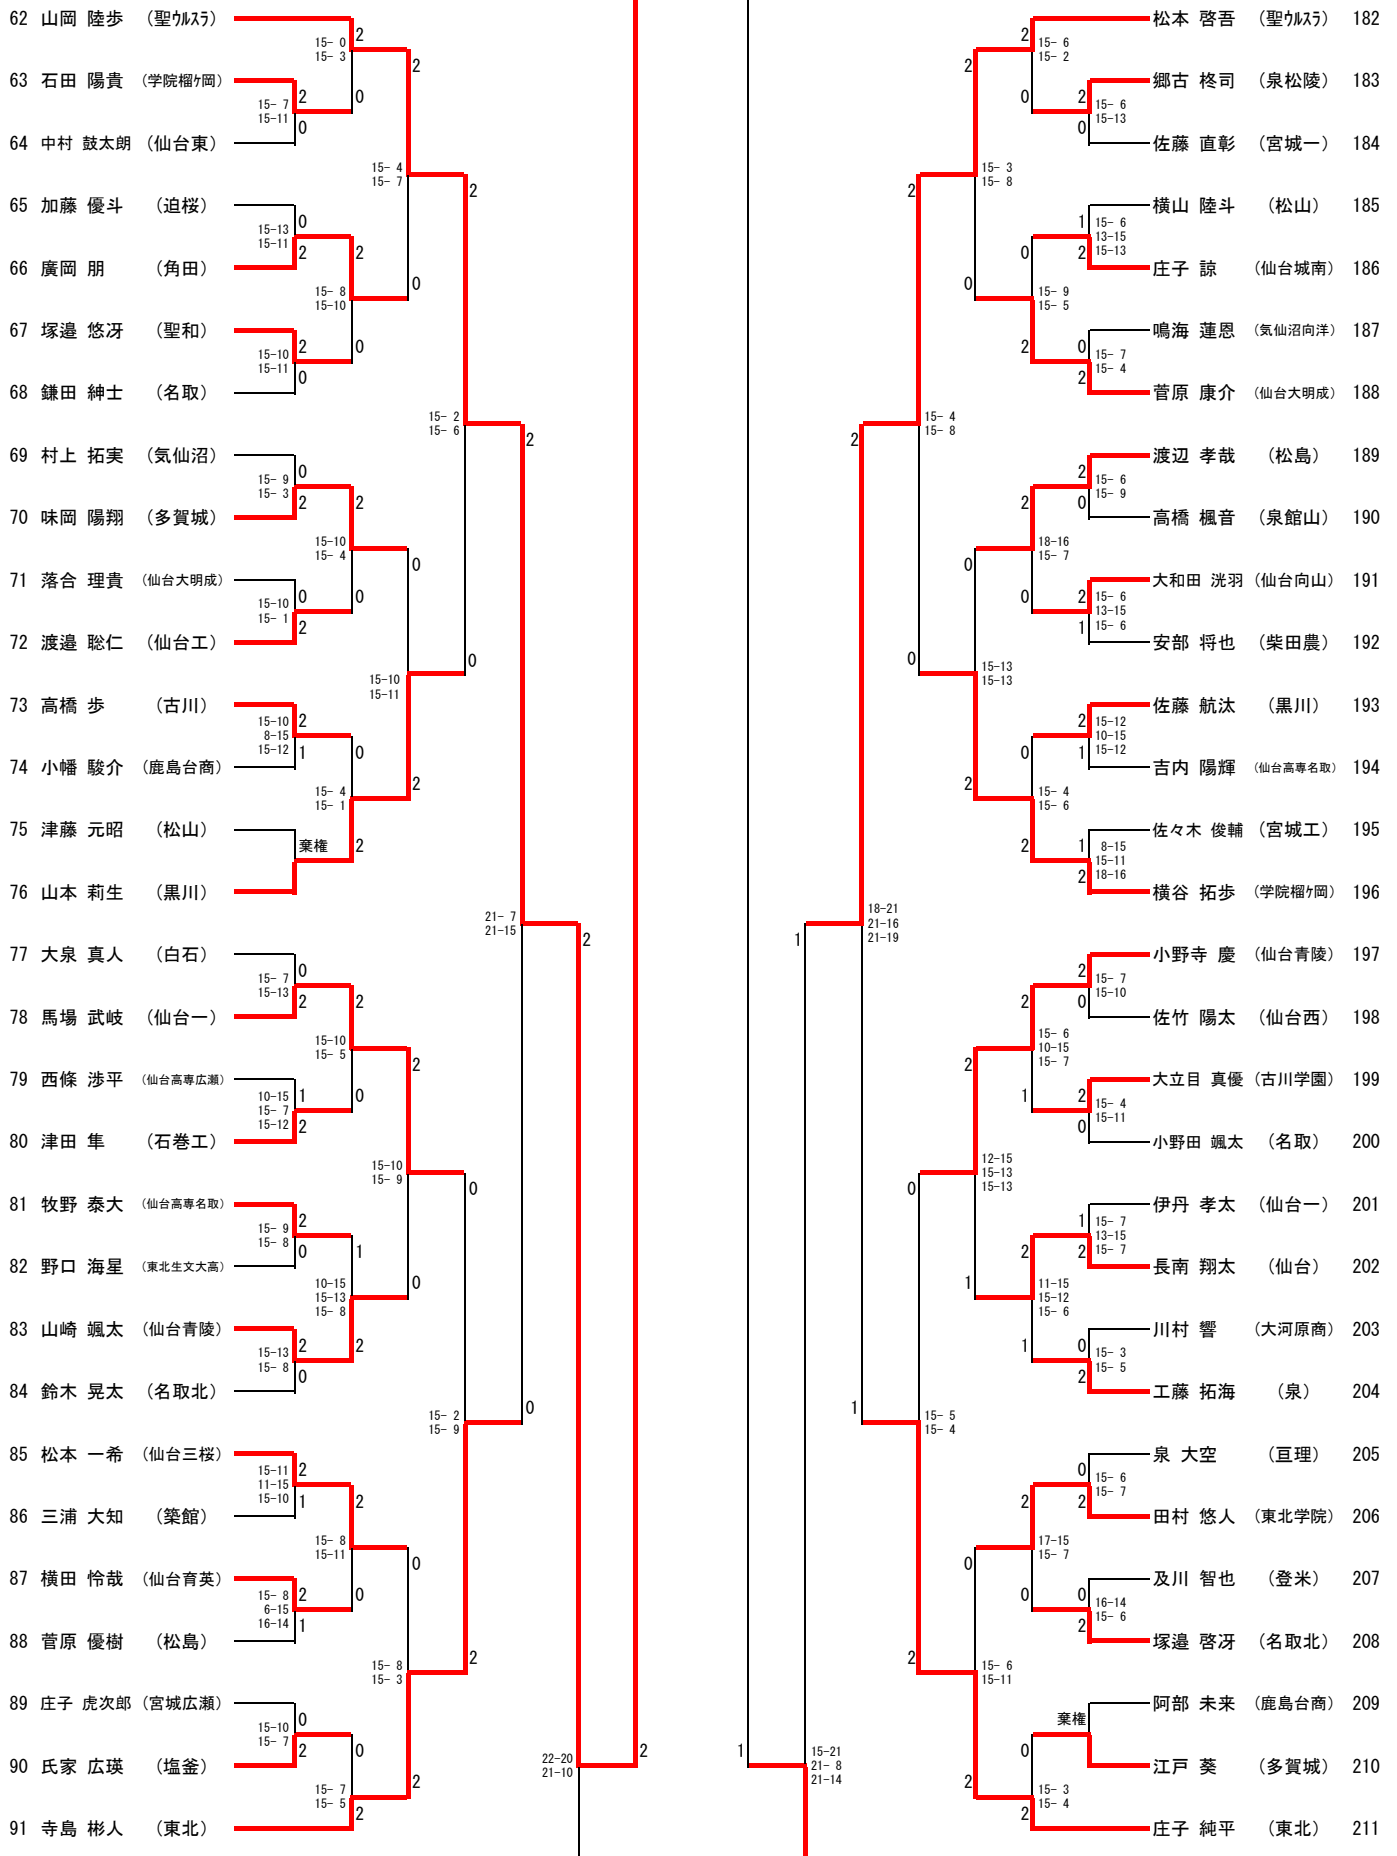

# 第70回宮城県高等学校総合体育大会バドミントン競技 個人対抗戦 男子ダブルス (BD223)

# 第70回宮城県高等学校総合体育大会バドミントン競技 個人対抗戦 男子シングルス (BS241)

第70回宮城県高等学校総合体育大会バドミントン競技 個人対抗戦  
女子ダブルス (GD222)

# 第70回宮城県高等学校総合体育大会バドミントン競技 個人対抗戦 女子シングルス (GS243)