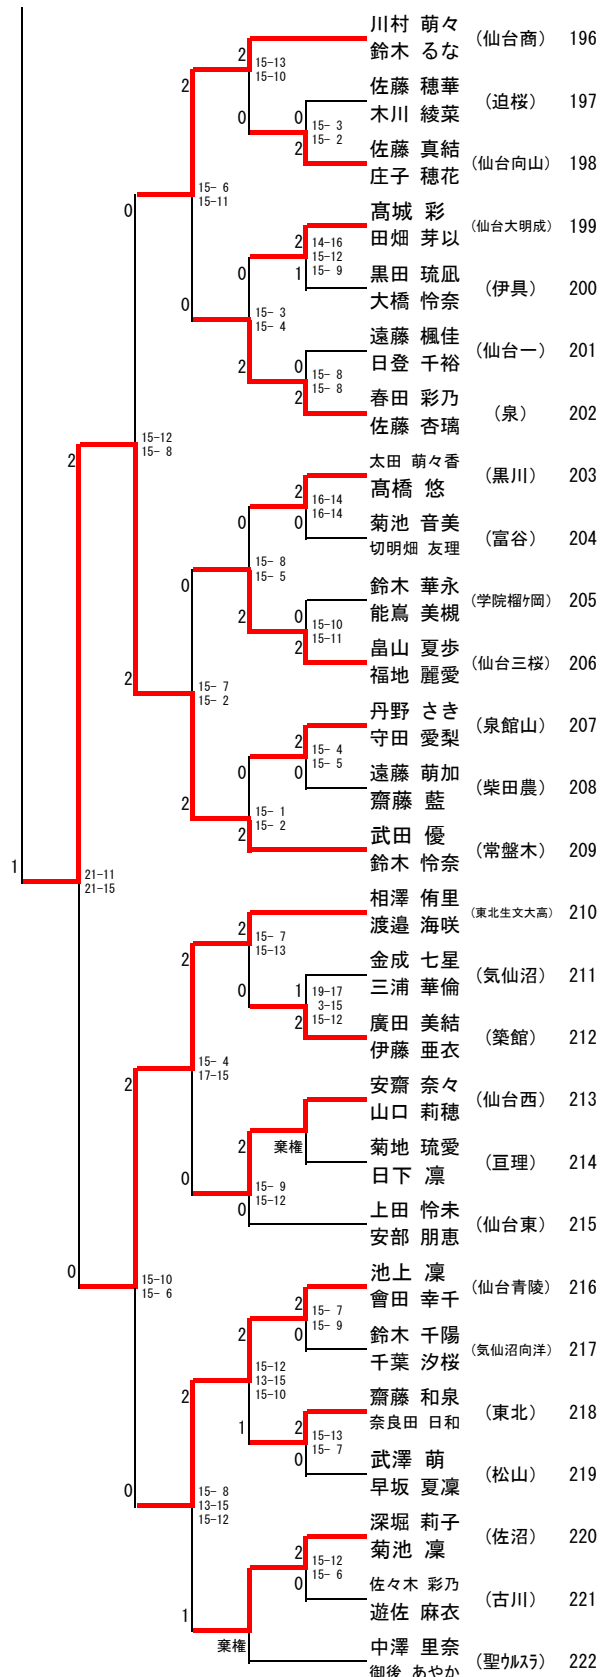

# 第70回宮城県高等学校総合体育大会バドミントン競技 個人対抗戦 男子ダブルス (BD223)

# 第70回宮城県高等学校総合体育大会バドミントン競技 個人対抗戦 男子シングルス (BS241)

第70回宮城県高等学校総合体育大会バドミントン競技 個人対抗戦  
女子ダブルス (GD222)

# 第70回宮城県高等学校総合体育大会バドミントン競技 個人対抗戦 女子シングルス (GS243)