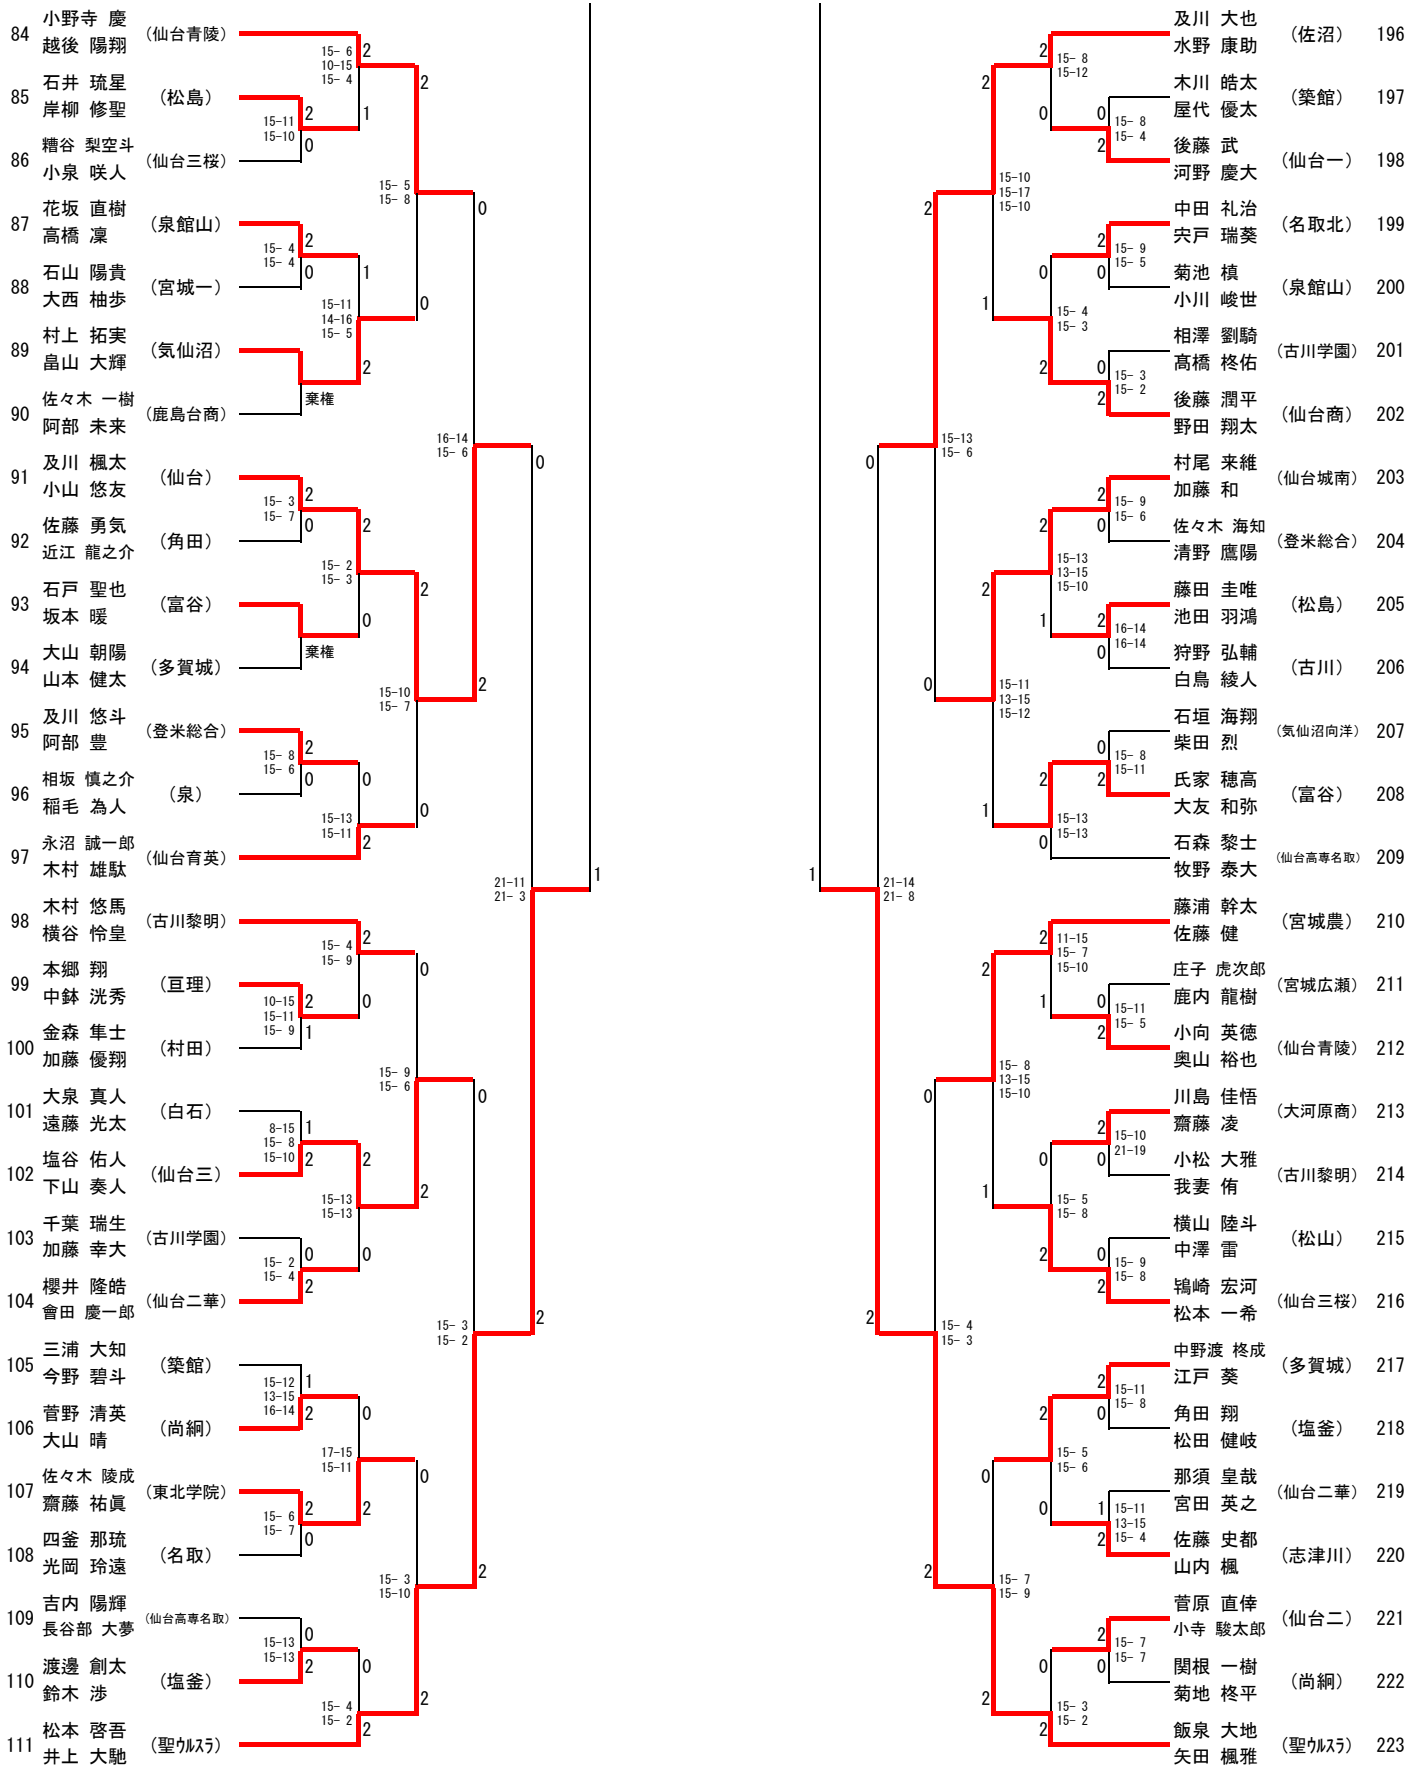

# 第70回宮城県高等学校総合体育大会バドミントン競技 個人対抗戦 男子ダブルス (BD223)

# 第70回宮城県高等学校総合体育大会バドミントン競技 個人対抗戦 男子シングルス (BS241)

第70回宮城県高等学校総合体育大会バドミントン競技 個人対抗戦  
女子ダブルス (GD222)