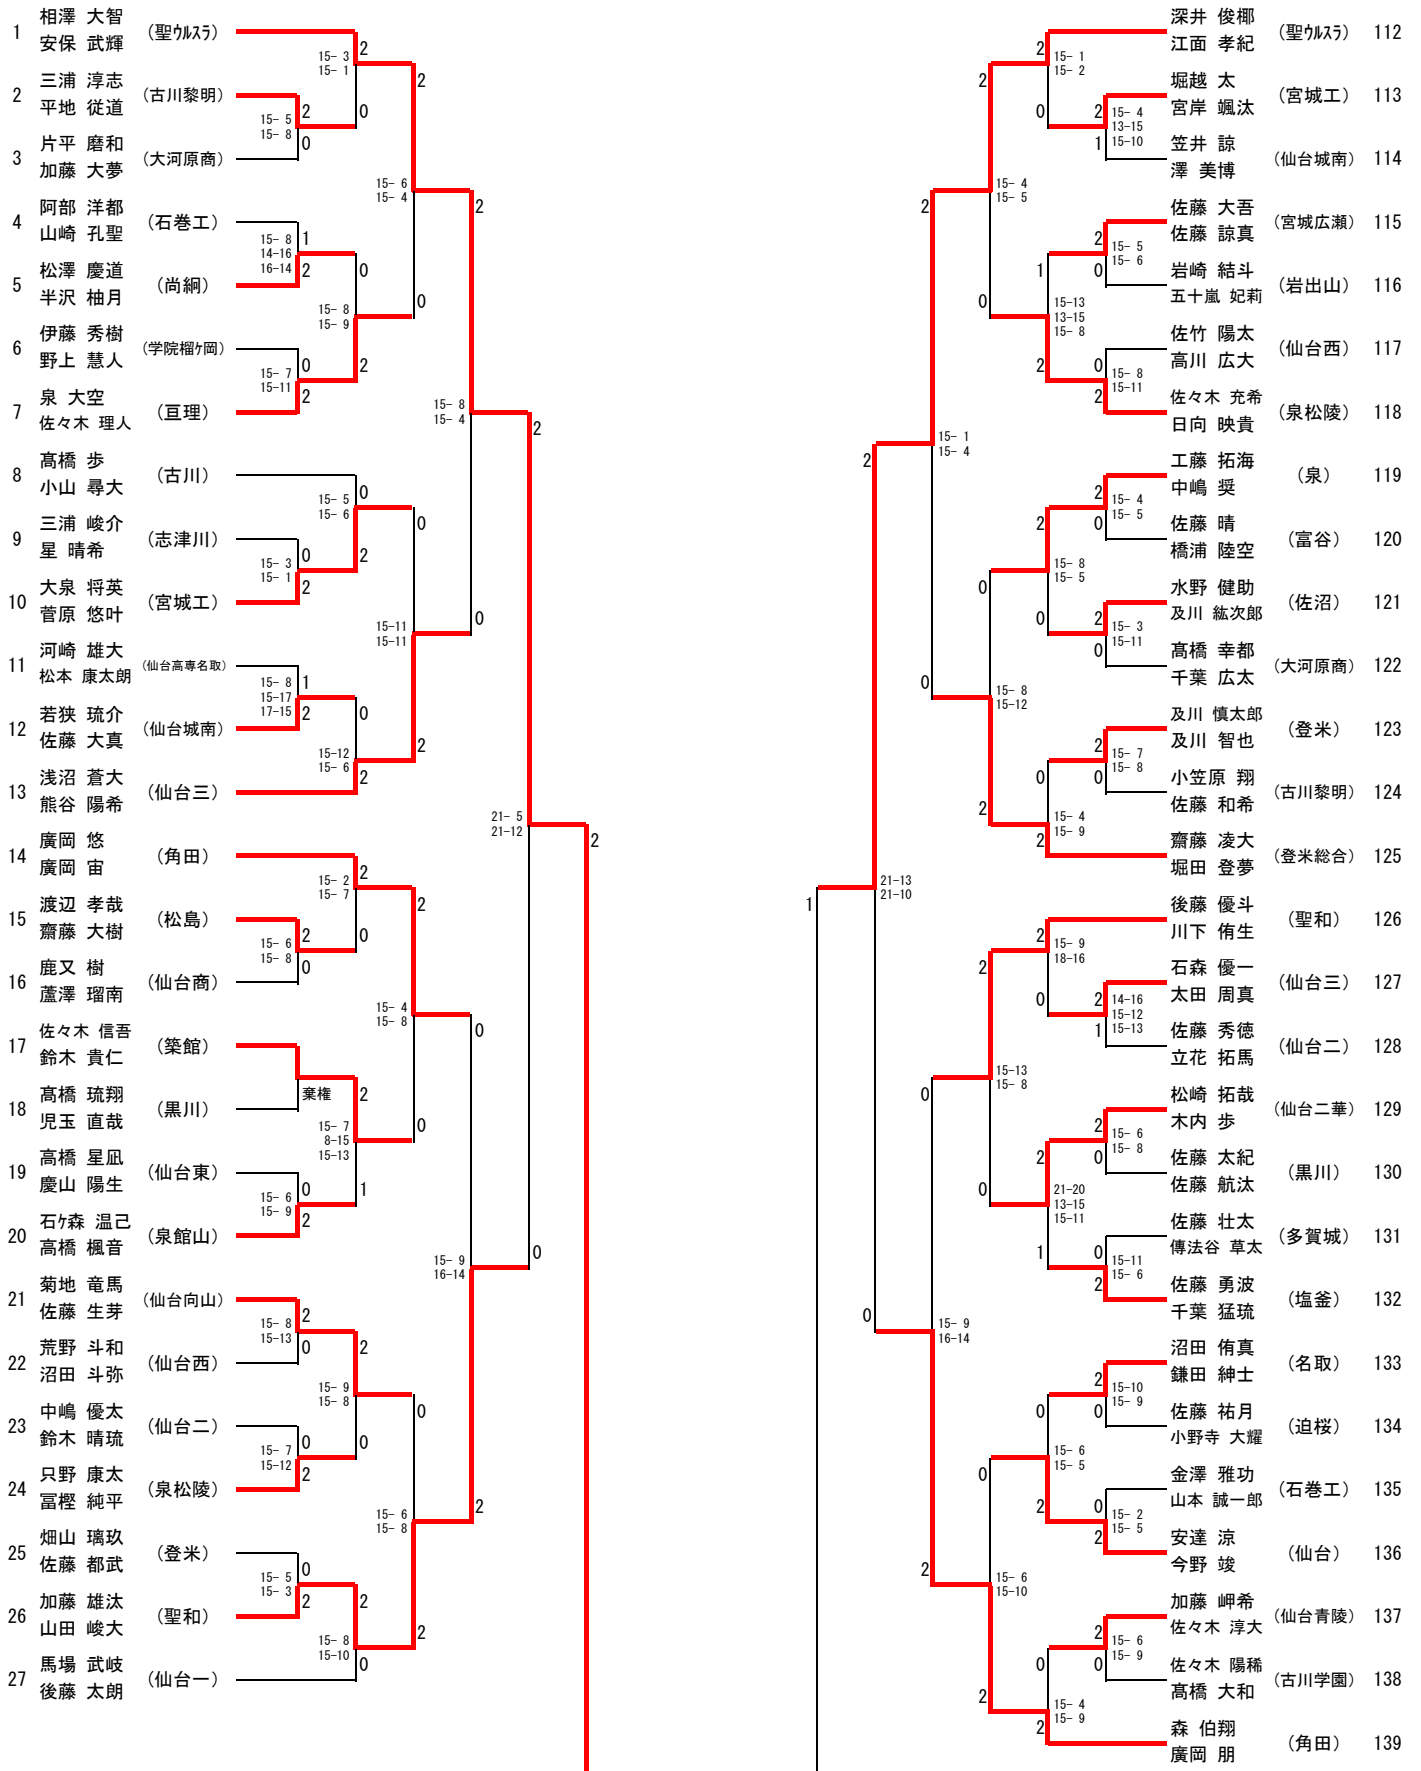

# 第70回宮城県高等学校総合体育大会バドミントン競技 個人対抗戦 男子ダブルス (BD223)

# 第70回宮城県高等学校総合体育大会バドミントン競技 個人対抗戦 男子シングルス (BS241)

第70回宮城県高等学校総合体育大会バドミントン競技 個人対抗戦  
女子ダブルス (GD222)

# 第70回宮城県高等学校総合体育大会バドミントン競技 個人対抗戦 女子シングルス (GS243)