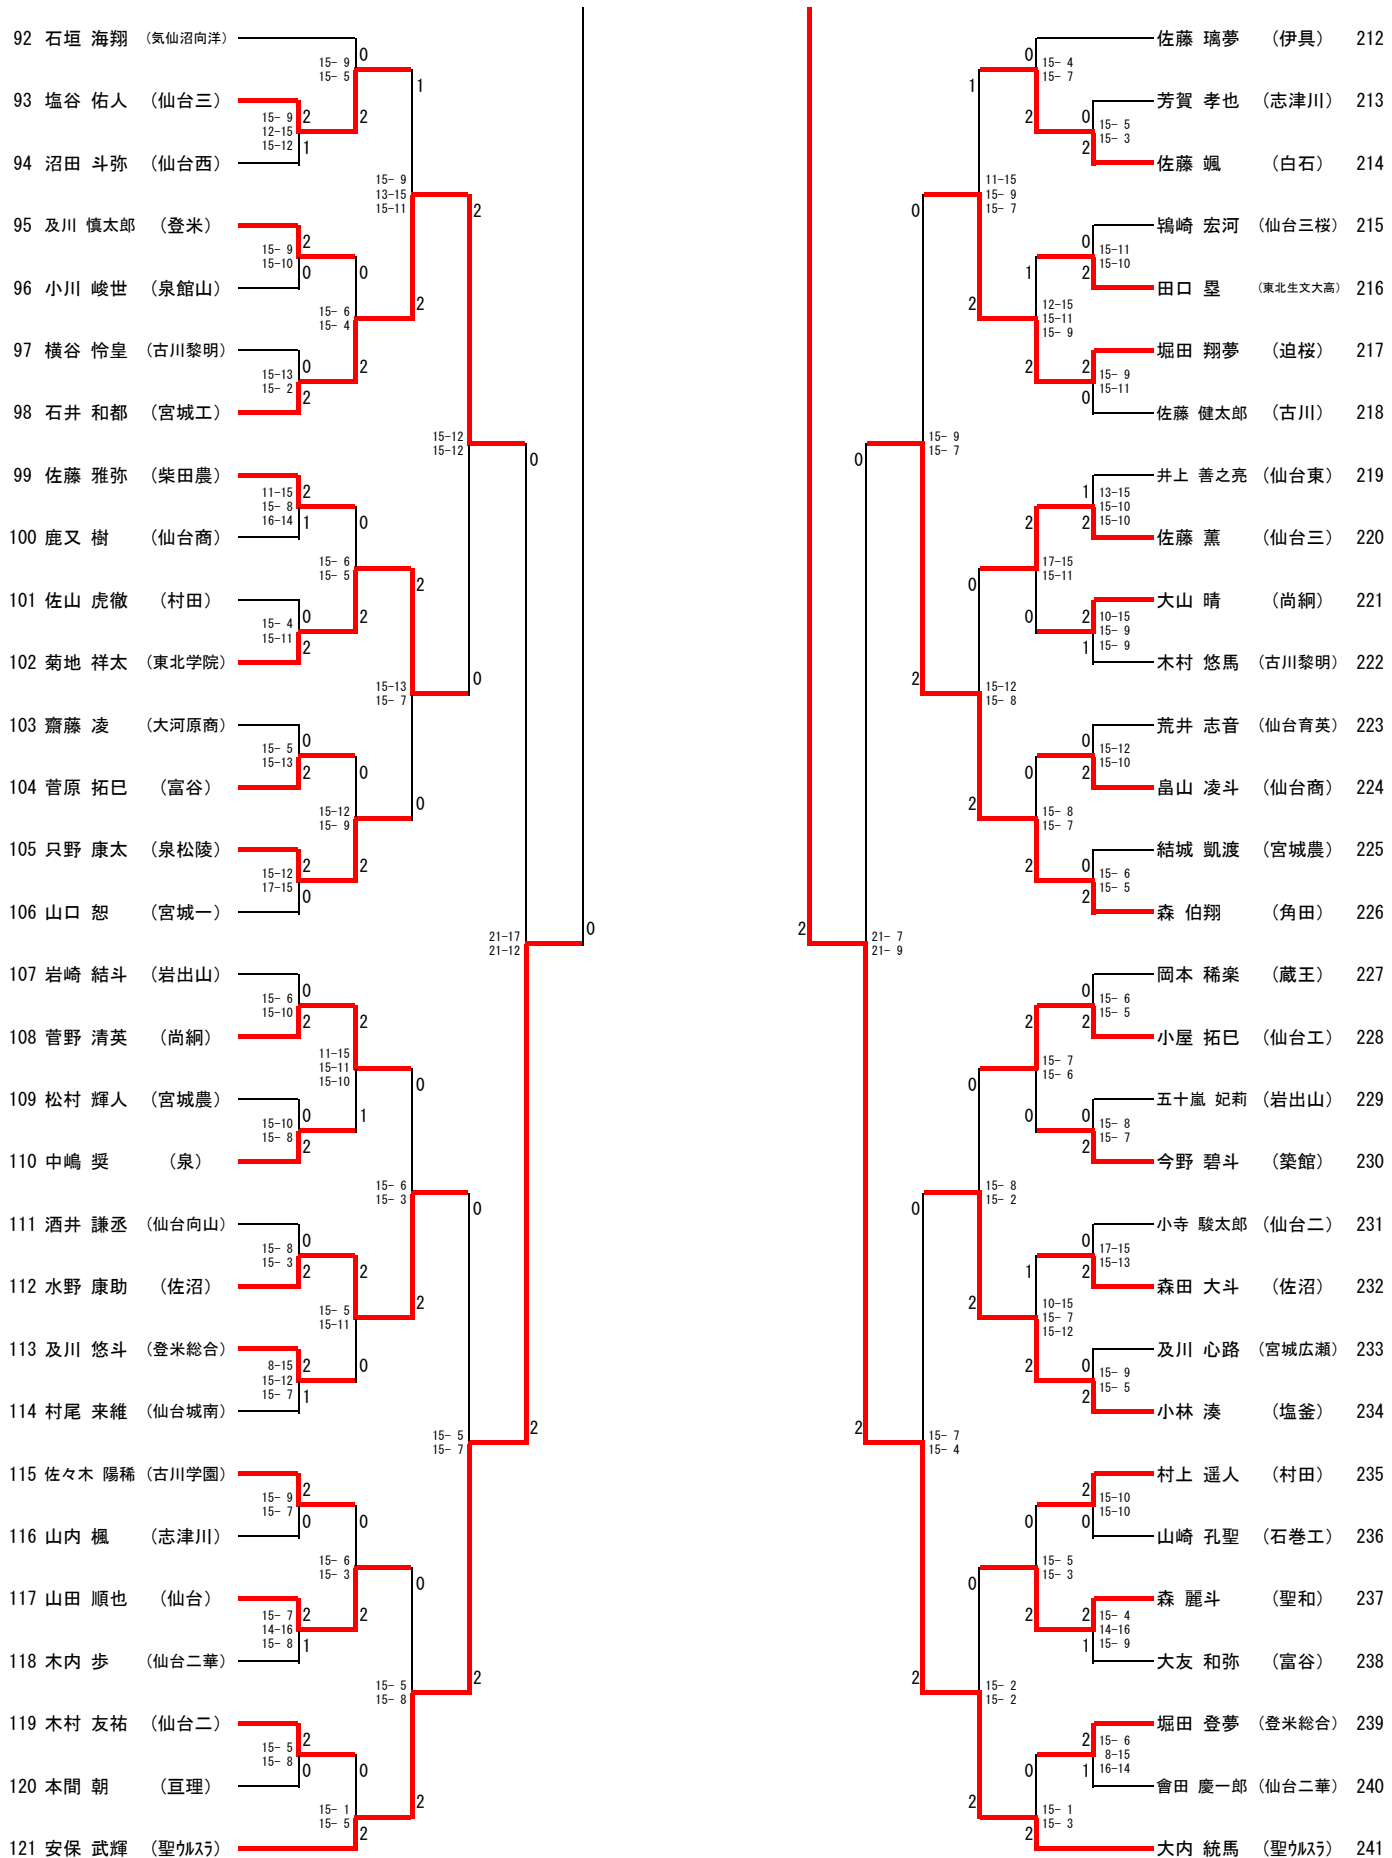

# 第70回宮城県高等学校総合体育大会バドミントン競技 個人対抗戦 男子ダブルス (BD223)

# 第70回宮城県高等学校総合体育大会バドミントン競技 個人対抗戦 男子シングルス (BS241)

第70回宮城県高等学校総合体育大会バドミントン競技 個人対抗戦  
女子ダブルス (GD222)