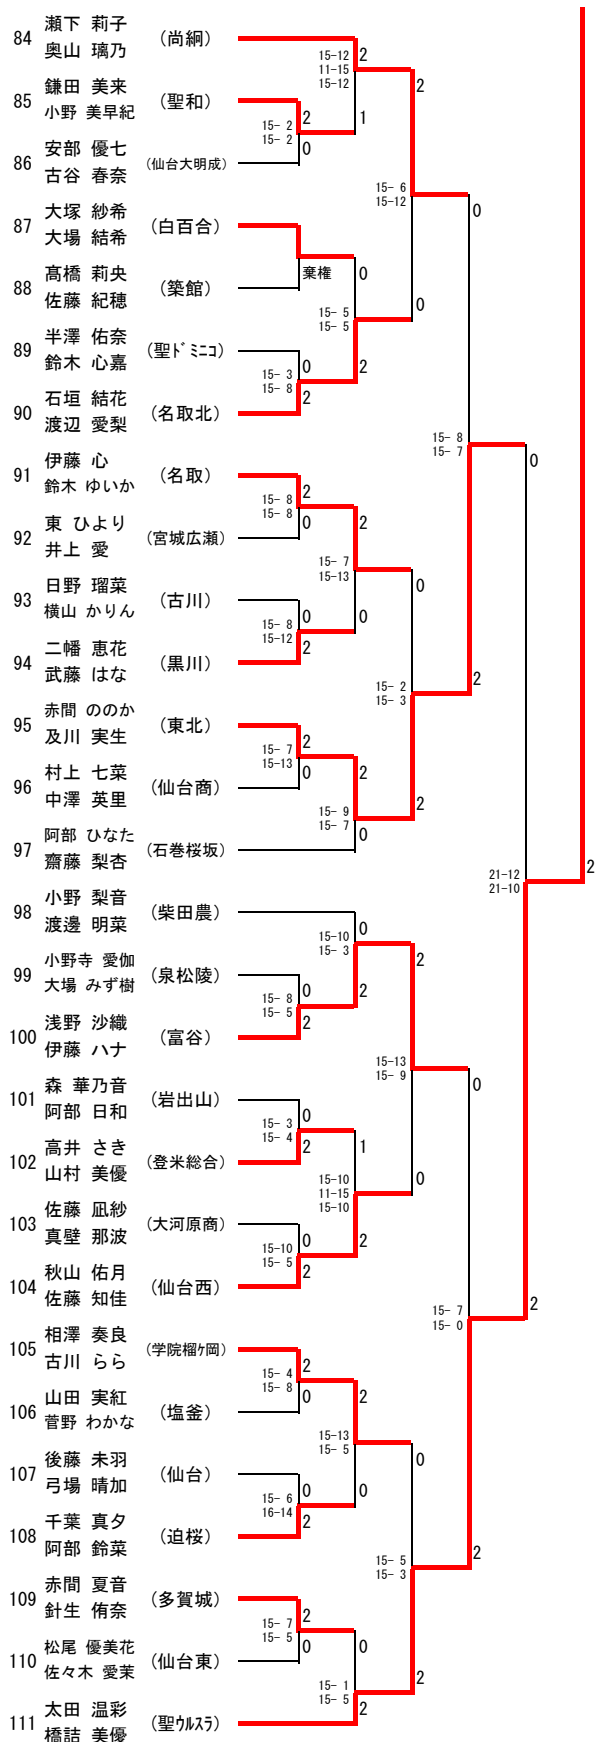

# 第70回宮城県高等学校総合体育大会バドミントン競技 個人対抗戦 男子ダブルス (BD223)

# 第70回宮城県高等学校総合体育大会バドミントン競技 個人対抗戦 男子シングルス (BS241)

第70回宮城県高等学校総合体育大会バドミントン競技 個人対抗戦  
女子ダブルス (GD222)

# 第70回宮城県高等学校総合体育大会バドミントン競技 個人対抗戦 女子シングルス (GS243)