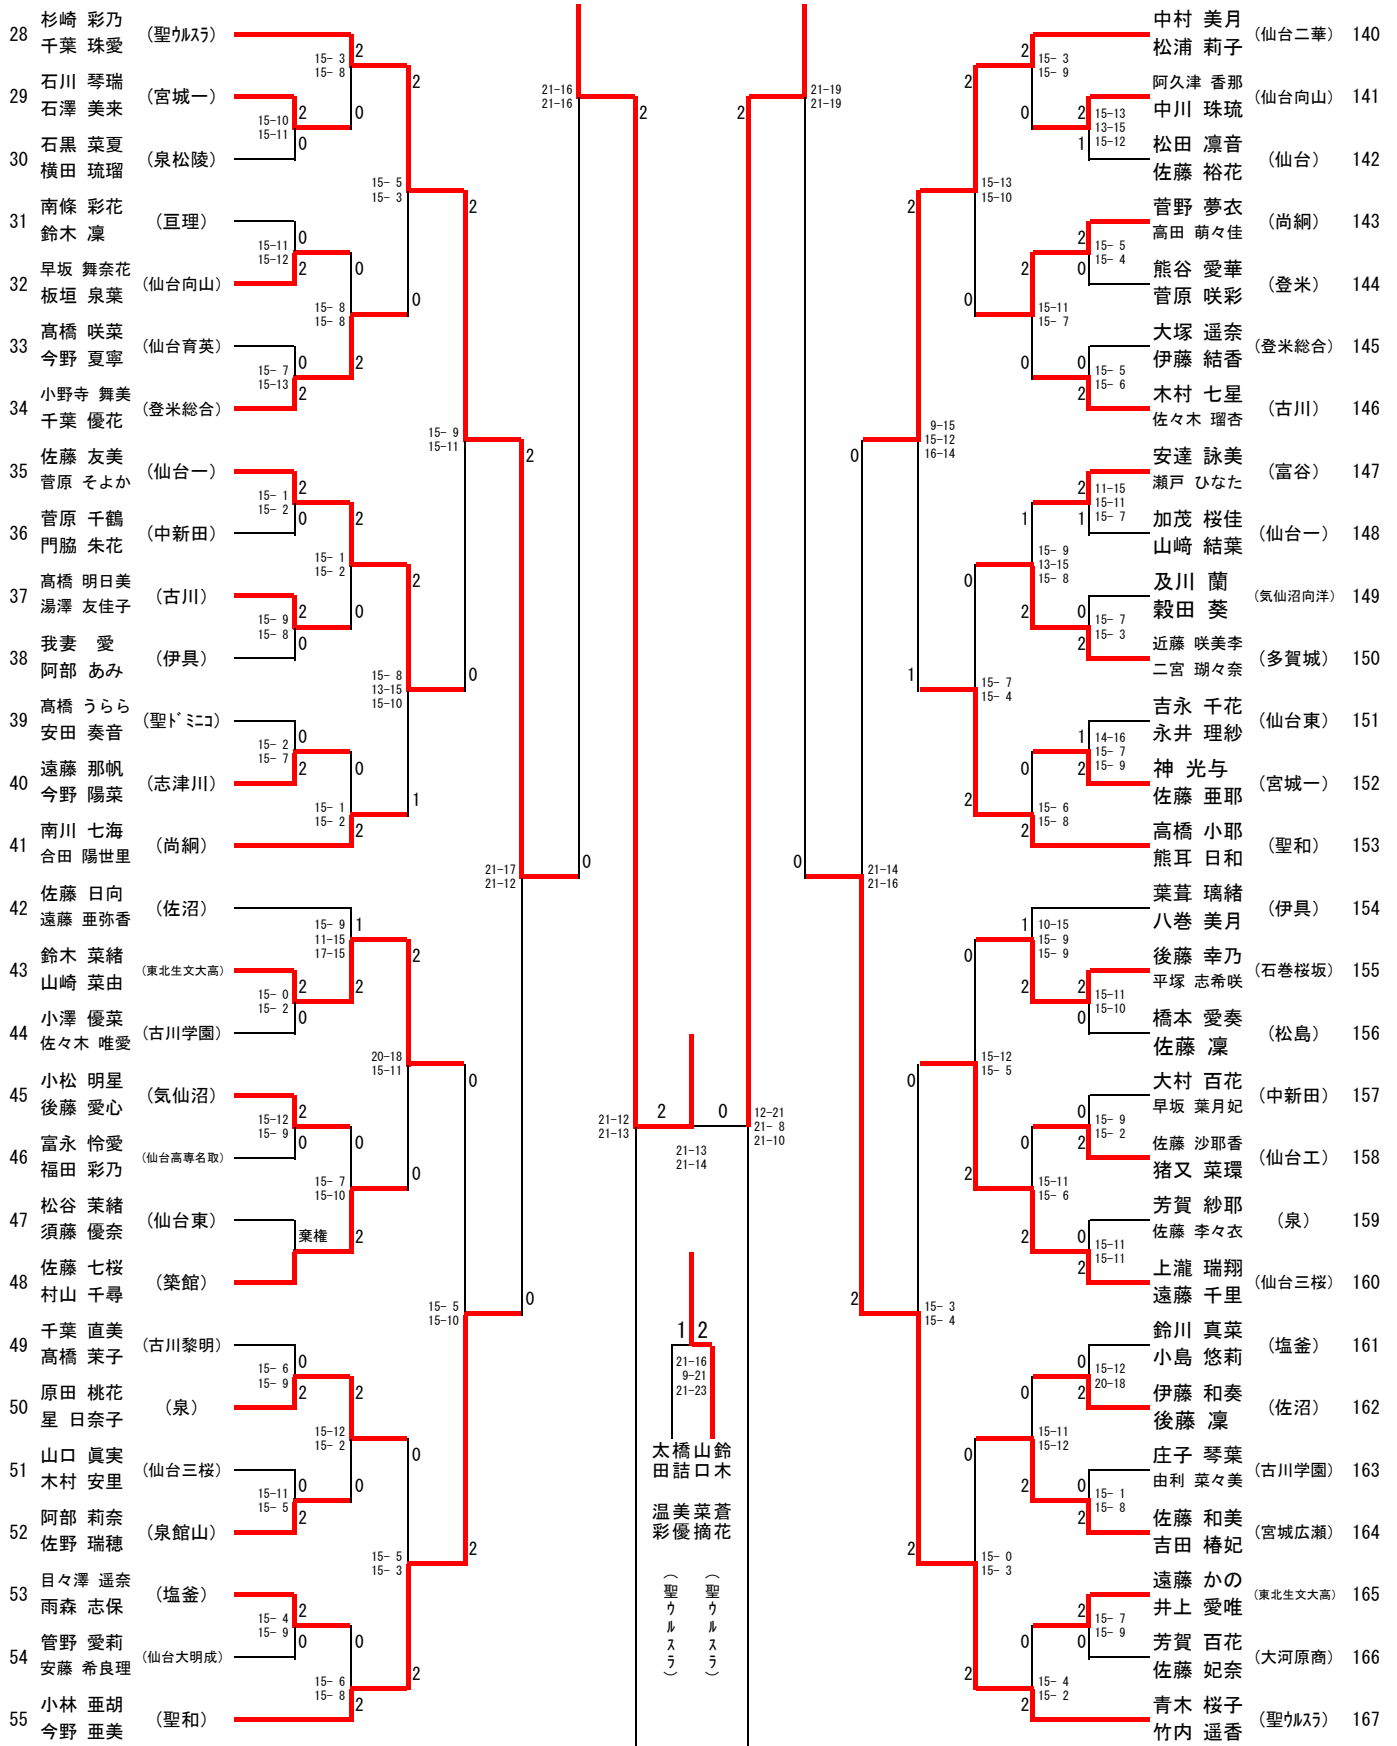

# 第70回宮城県高等学校総合体育大会バドミントン競技 個人対抗戦 男子ダブルス (BD223)

# 第70回宮城県高等学校総合体育大会バドミントン競技 個人対抗戦 男子シングルス (BS241)

第70回宮城県高等学校総合体育大会バドミントン競技 個人対抗戦  
女子ダブルス (GD222)

# 第70回宮城県高等学校総合体育大会バドミントン競技 個人対抗戦 女子シングルス (GS243)