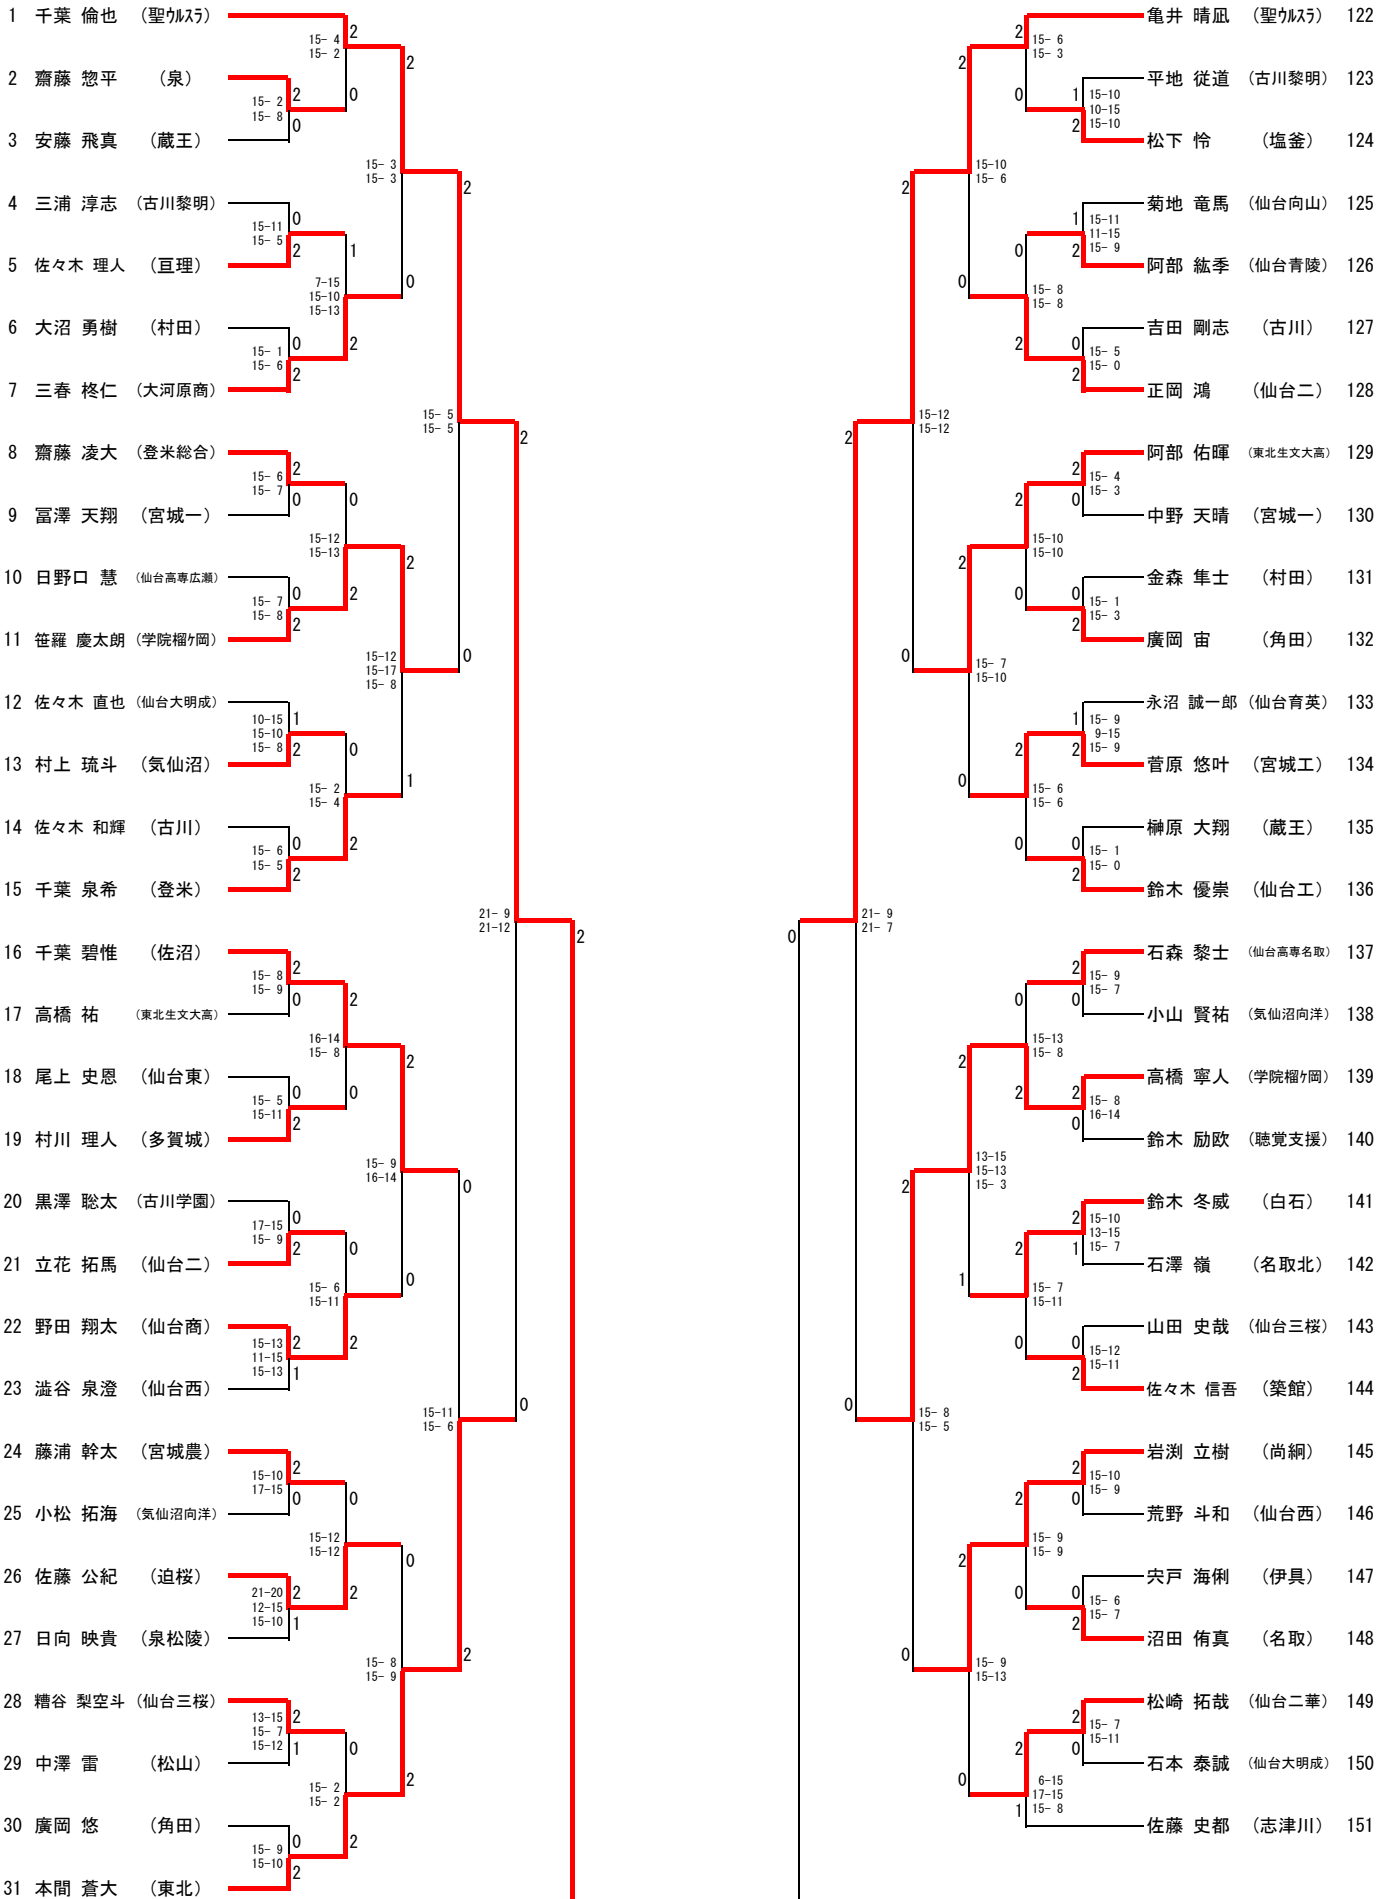

# 第70回宮城県高等学校総合体育大会バドミントン競技 個人対抗戦 男子ダブルス (BD223)

# 第70回宮城県高等学校総合体育大会バドミントン競技 個人対抗戦 男子シングルス (BS241)

第70回宮城県高等学校総合体育大会バドミントン競技 個人対抗戦  
女子ダブルス (GD222)