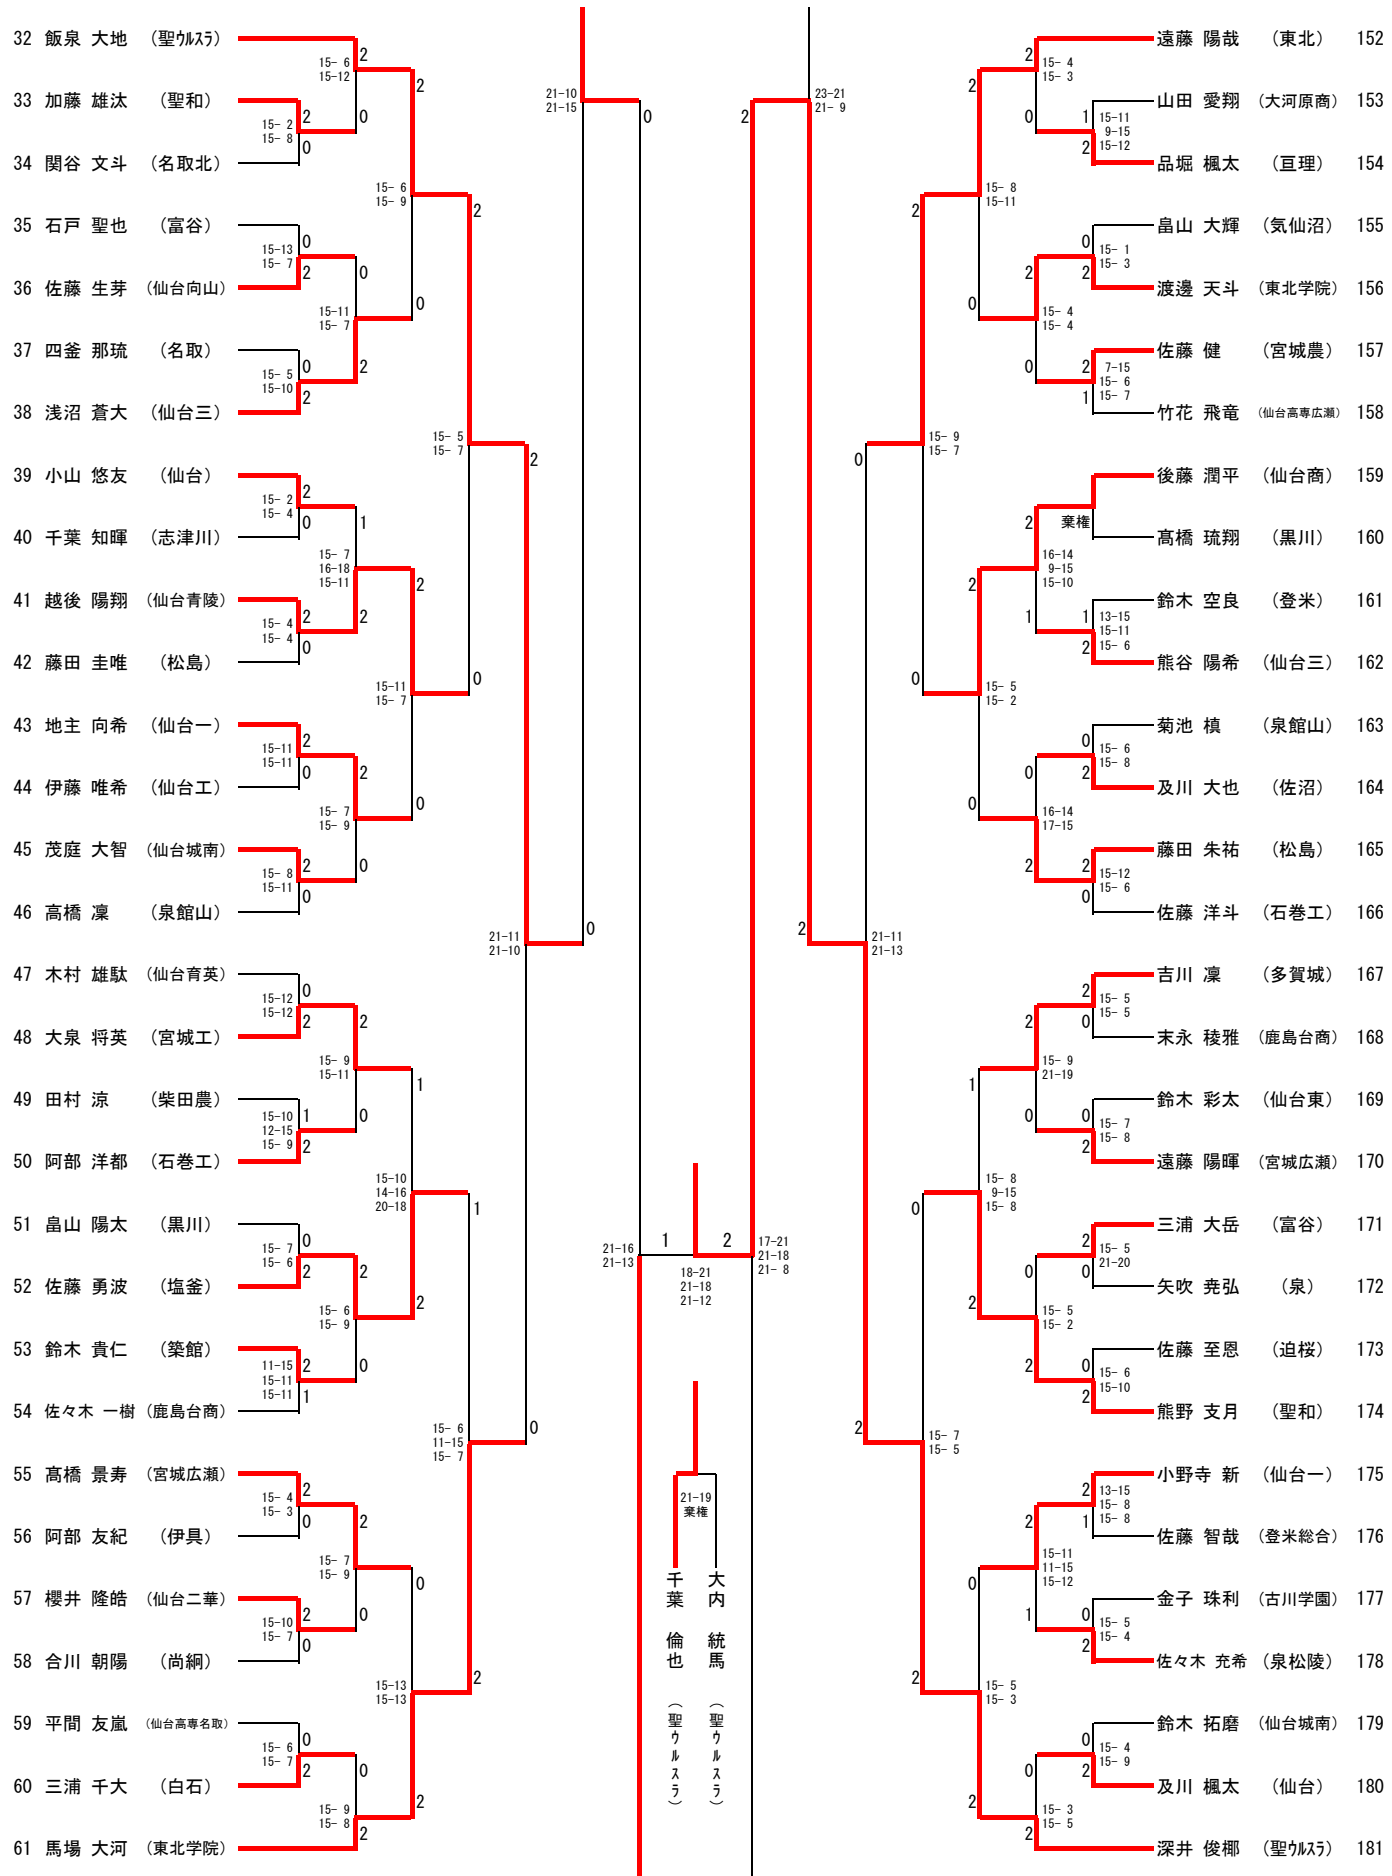

# 第70回宮城県高等学校総合体育大会バドミントン競技 個人対抗戦 男子ダブルス (BD223)

# 第70回宮城県高等学校総合体育大会バドミントン競技 個人対抗戦 男子シングルス (BS241)

第70回宮城県高等学校総合体育大会バドミントン競技 個人対抗戦  
女子ダブルス (GD222)

# 第70回宮城県高等学校総合体育大会バドミントン競技 個人対抗戦 女子シングルス (GS243)