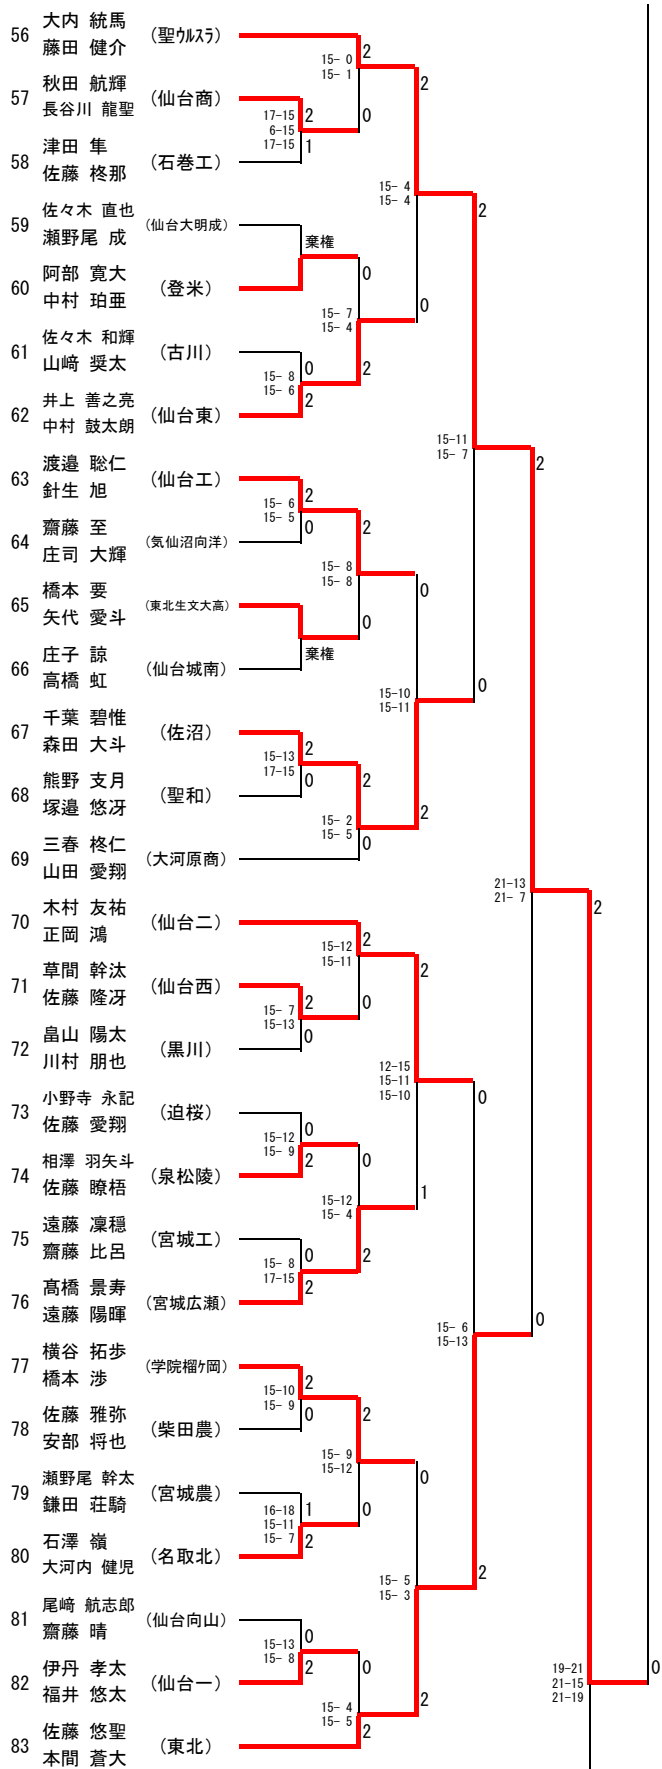

# 第70回宮城県高等学校総合体育大会バドミントン競技 個人対抗戦 男子ダブルス (BD223)

# 第70回宮城県高等学校総合体育大会バドミントン競技 個人対抗戦 男子シングルス (BS241)

第70回宮城県高等学校総合体育大会バドミントン競技 個人対抗戦  
女子ダブルス (GD222)

# 第70回宮城県高等学校総合体育大会バドミントン競技 個人対抗戦 女子シングルス (GS243)