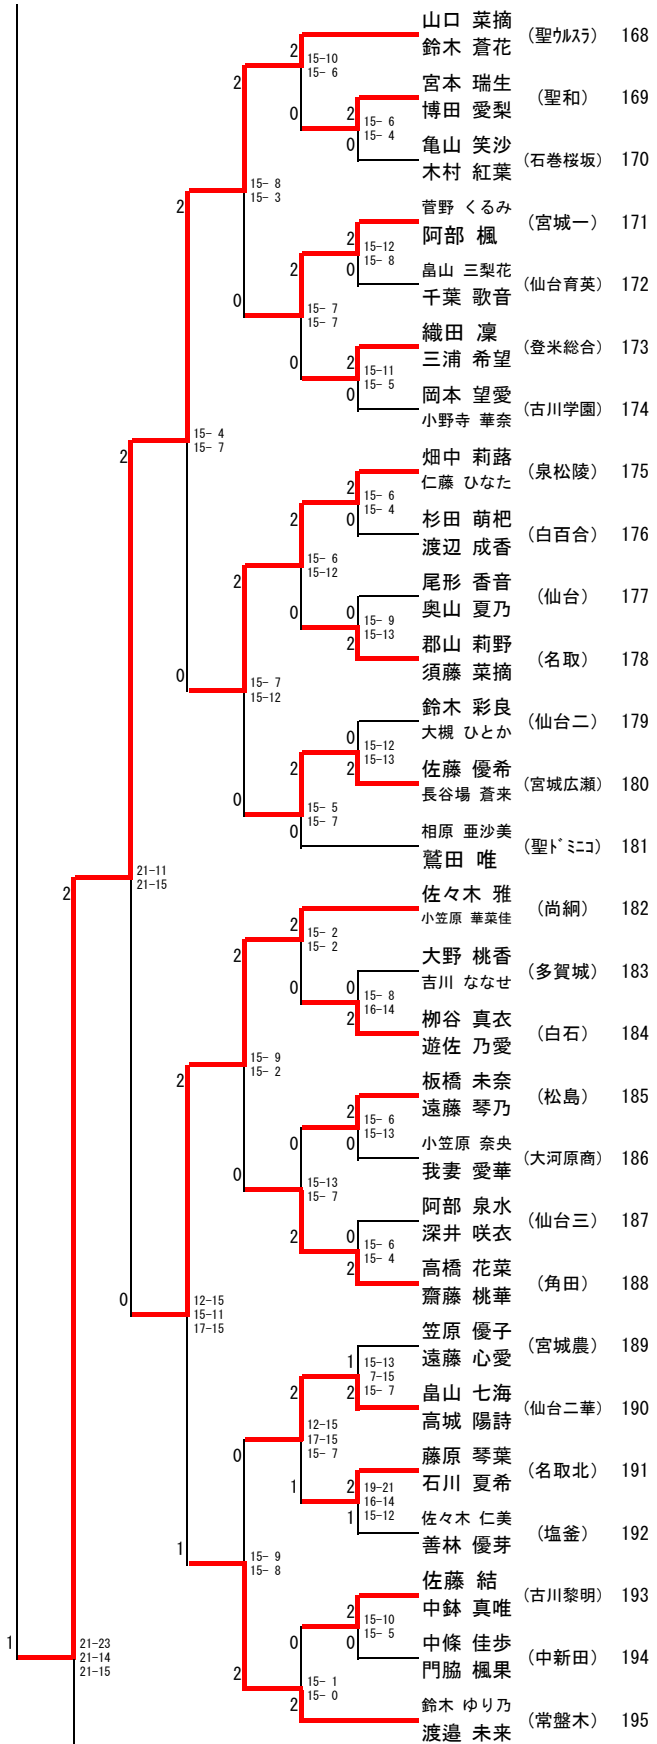

# 第70回宮城県高等学校総合体育大会バドミントン競技 個人対抗戦 男子ダブルス (BD223)

# 第70回宮城県高等学校総合体育大会バドミントン競技 個人対抗戦 男子シングルス (BS241)

第70回宮城県高等学校総合体育大会バドミントン競技 個人対抗戦  
女子ダブルス (GD222)

# 第70回宮城県高等学校総合体育大会バドミントン競技 個人対抗戦 女子シングルス (GS243)