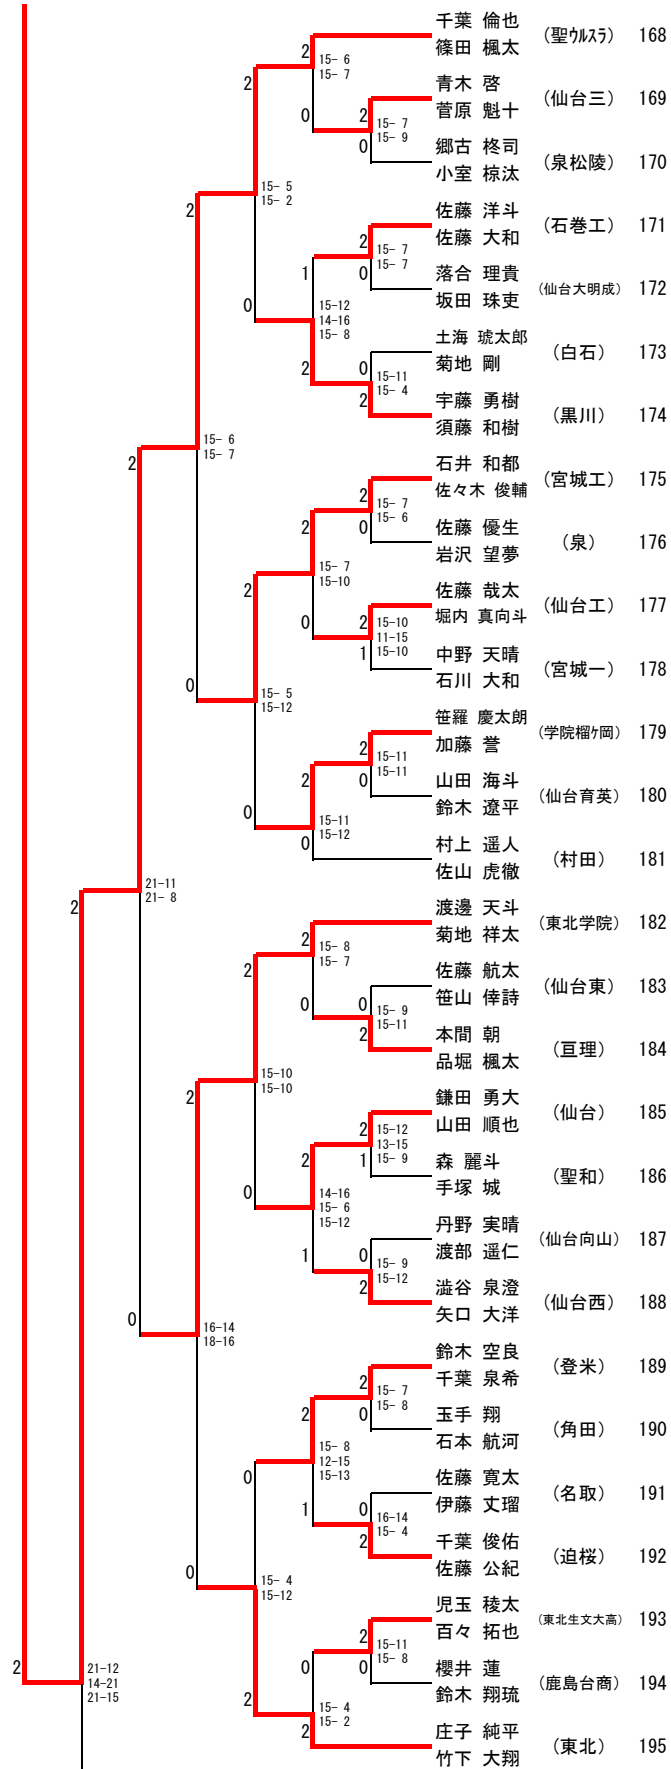

# 第70回宮城県高等学校総合体育大会バドミントン競技 個人対抗戦 男子ダブルス (BD223)

# 第70回宮城県高等学校総合体育大会バドミントン競技 個人対抗戦 男子シングルス (BS241)

第70回宮城県高等学校総合体育大会バドミントン競技 個人対抗戦  
女子ダブルス (GD222)

# 第70回宮城県高等学校総合体育大会バドミントン競技 個人対抗戦 女子シングルス (GS243)