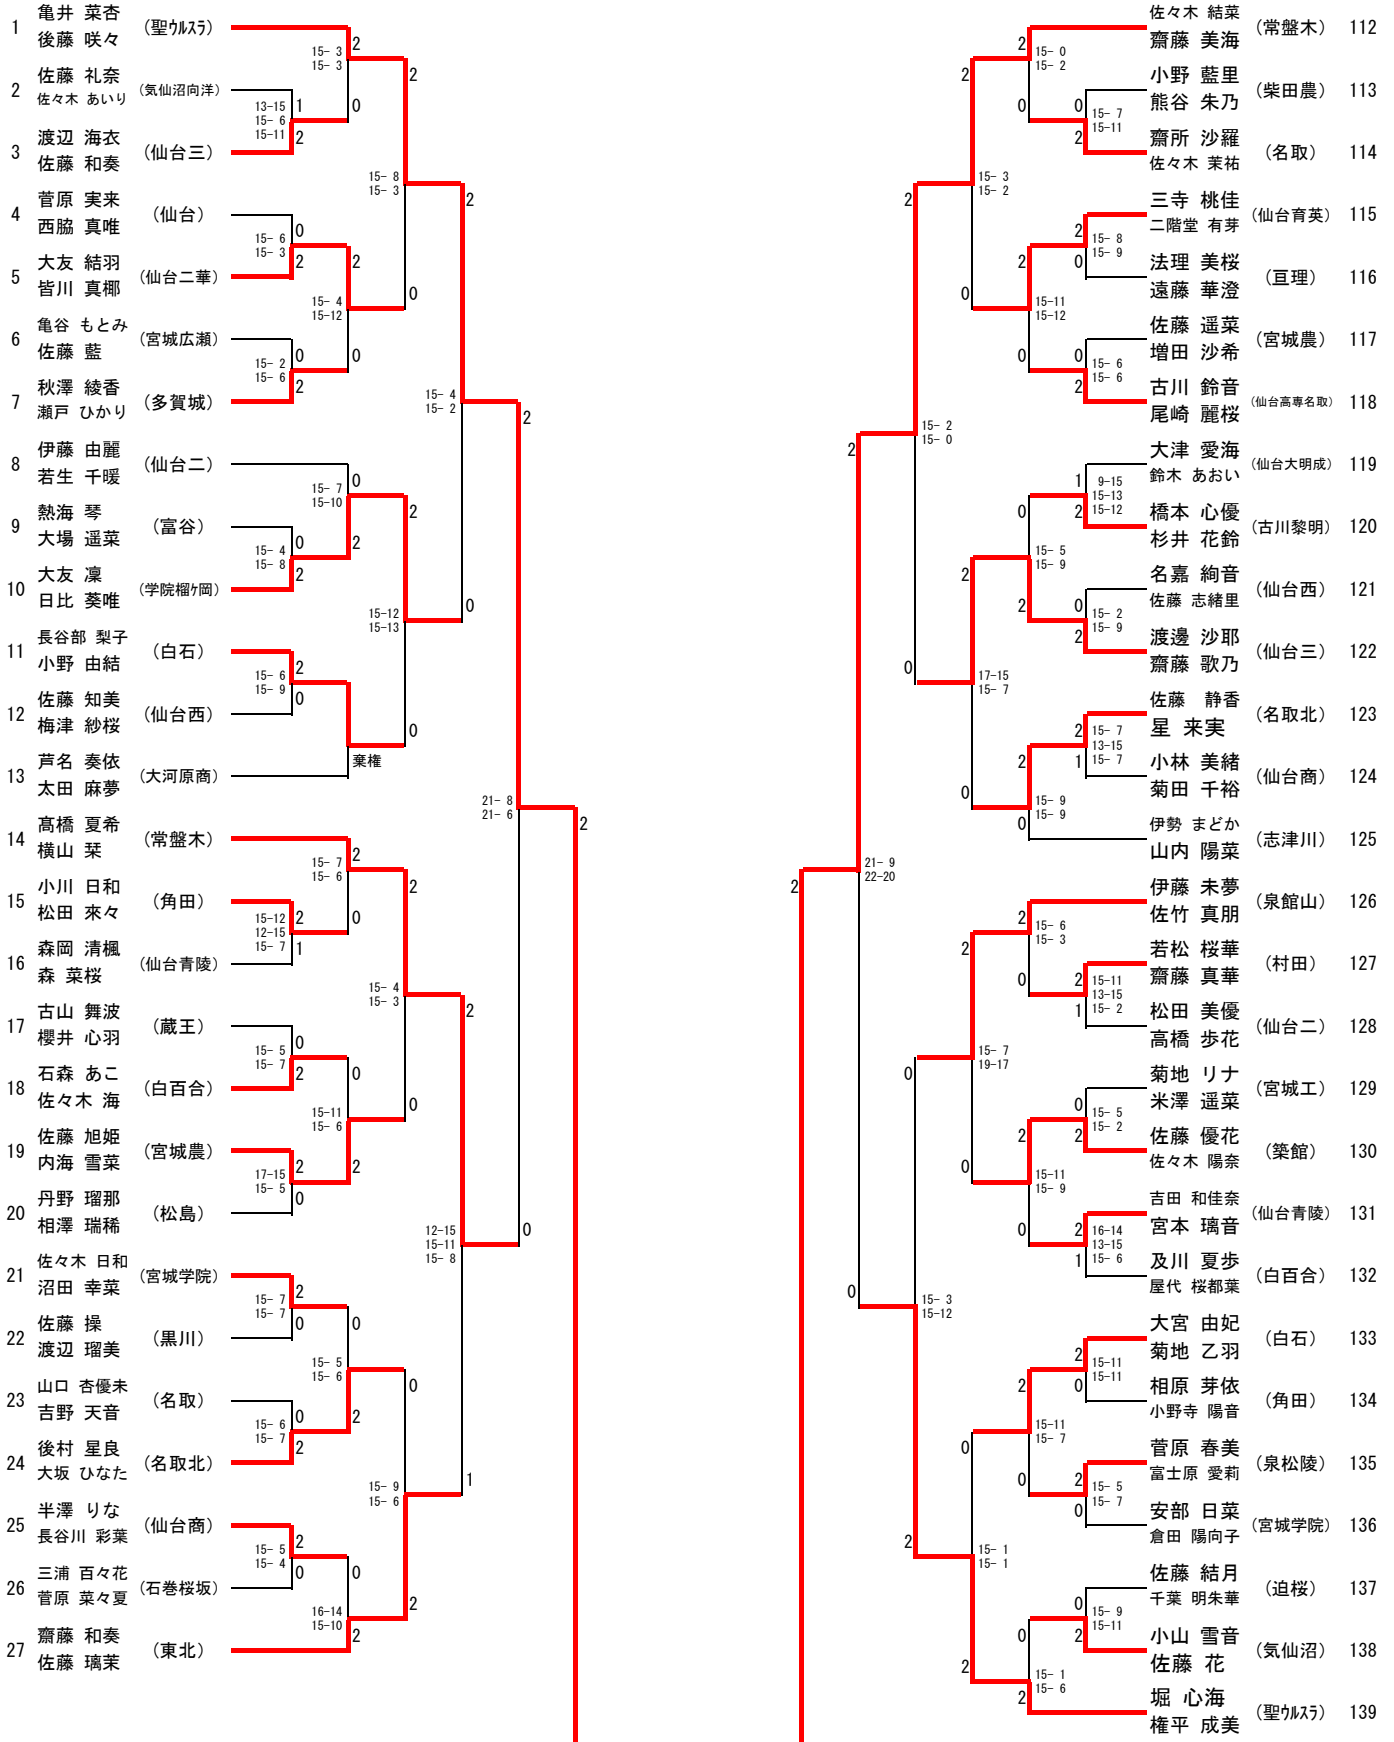

# 第70回宮城県高等学校総合体育大会バドミントン競技 個人対抗戦 男子ダブルス (BD223)

# 第70回宮城県高等学校総合体育大会バドミントン競技 個人対抗戦 男子シングルス (BS241)

第70回宮城県高等学校総合体育大会バドミントン競技 個人対抗戦  
女子ダブルス (GD222)

# 第70回宮城県高等学校総合体育大会バドミントン競技 個人対抗戦 女子シングルス (GS243)