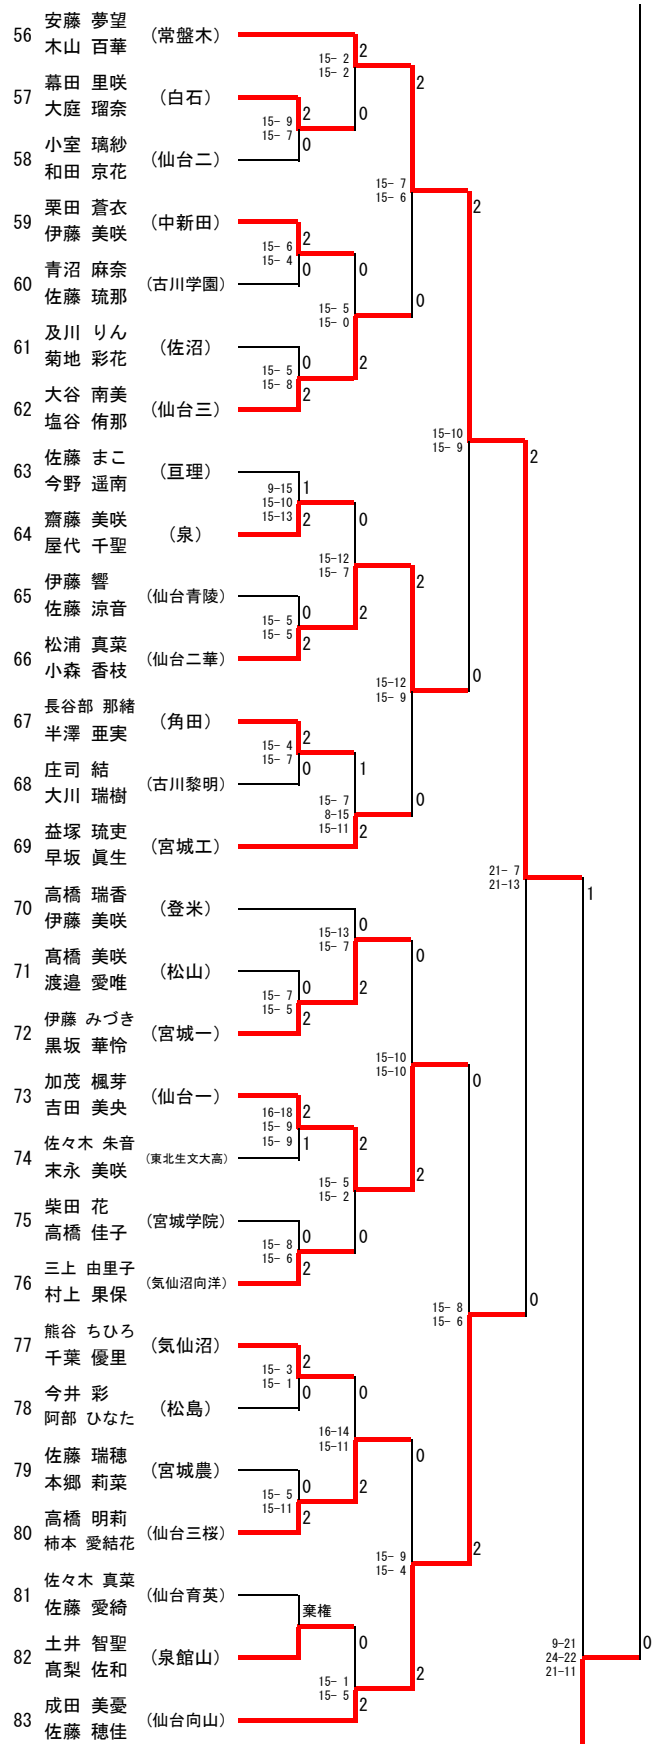

# 第70回宮城県高等学校総合体育大会バドミントン競技 個人対抗戦 男子ダブルス (BD223)

# 第70回宮城県高等学校総合体育大会バドミントン競技 個人対抗戦 男子シングルス (BS241)

第70回宮城県高等学校総合体育大会バドミントン競技 個人対抗戦  
女子ダブルス (GD222)

# 第70回宮城県高等学校総合体育大会バドミントン競技 個人対抗戦 女子シングルス (GS243)