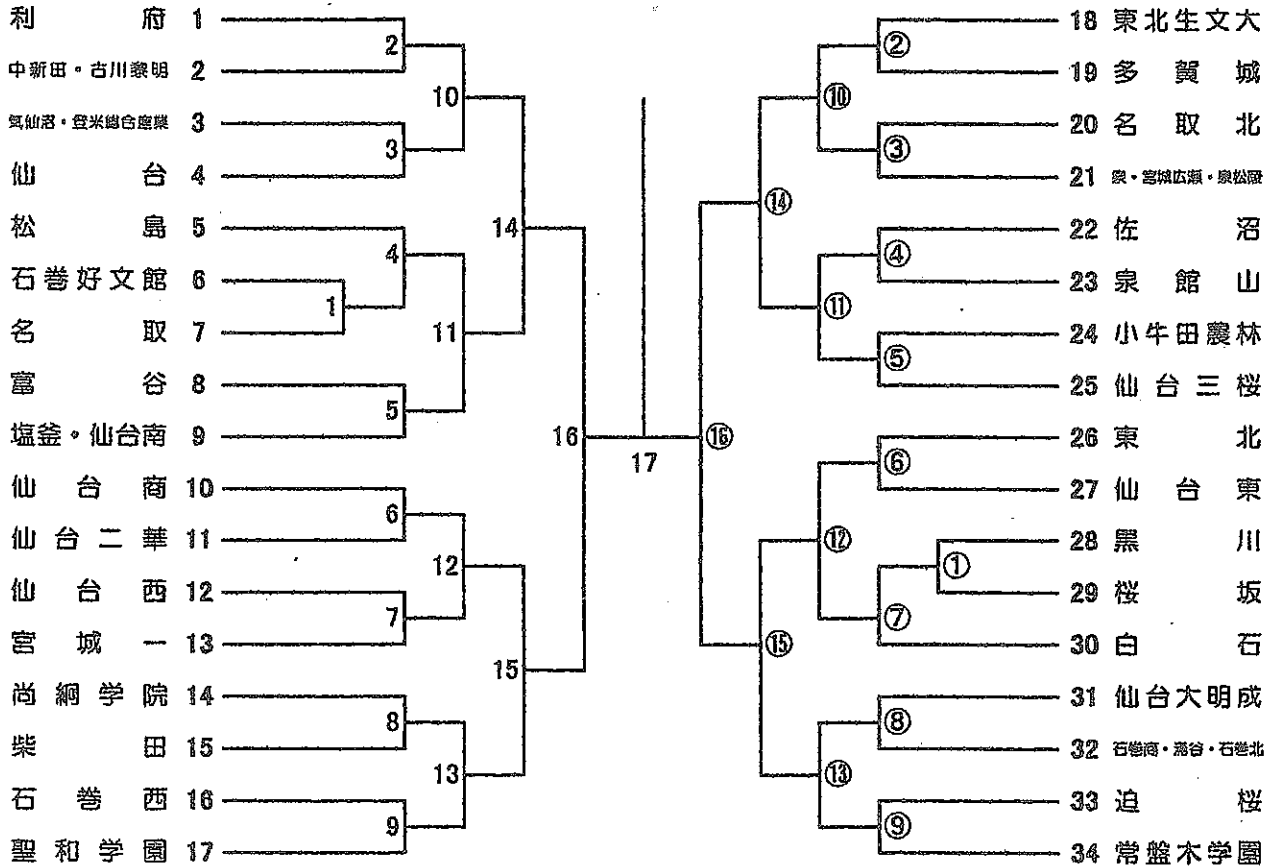

第70回宮城県高等学校総合体育大会
ソフトボール競技組合せ

女子

期日 令和3年6月5日(土)~7日(月)
会場 東松島市鷹来の森運動公園, 東松島市矢本運動公園

男子