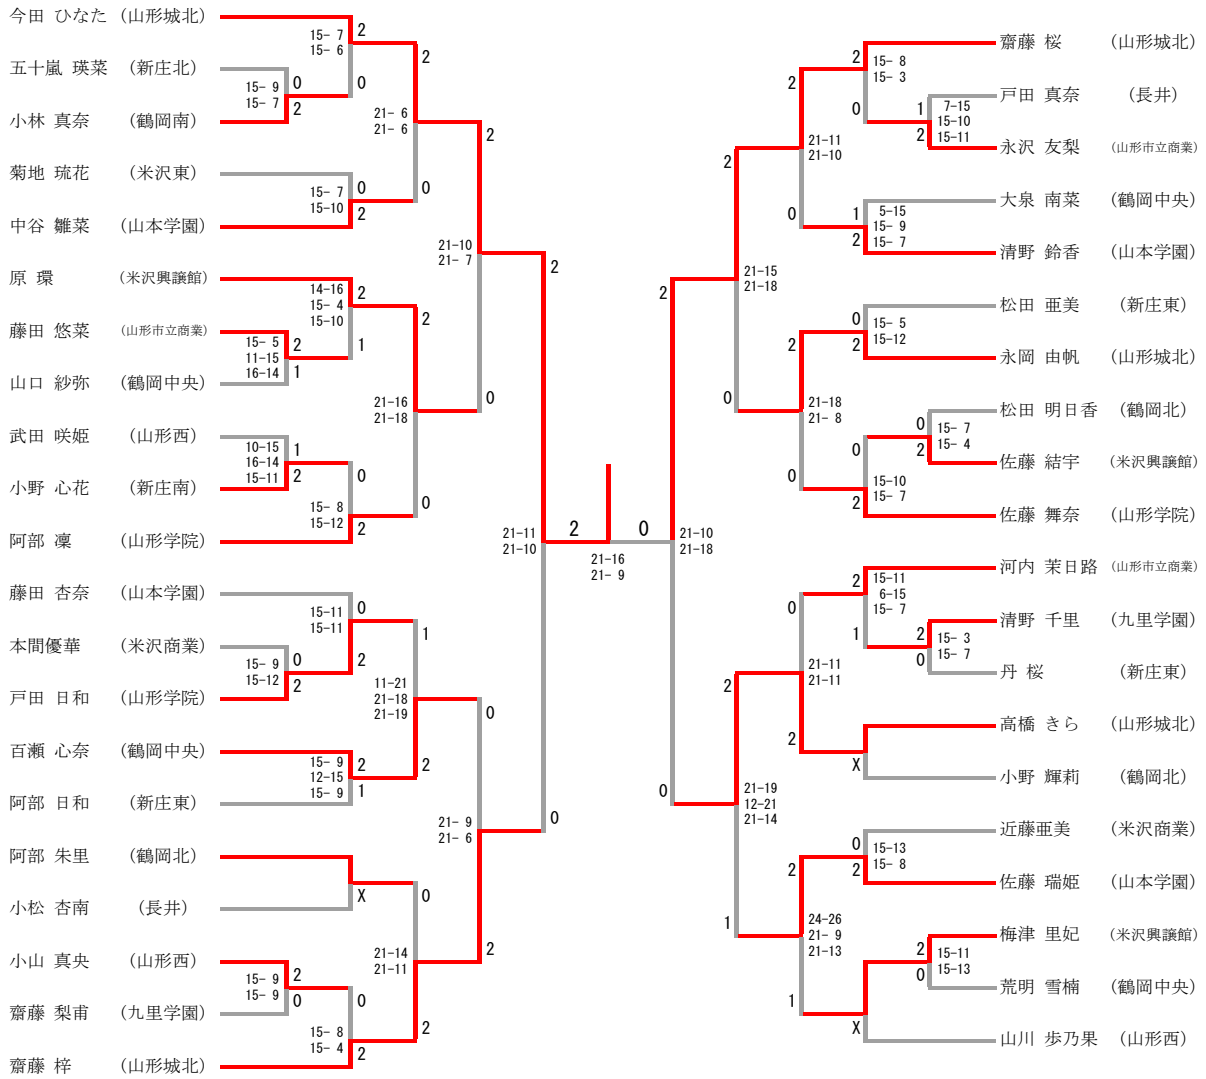

少年女子シングルス

少年男子シングルス

少年女子ダブルス

少年男子ダブルス

少年女子団体

少年女子団体 1				
山形城北	3-0			米沢工業
齋藤 梓 齋藤 梓	2	15-6 15-4	0	草近 アキ 野 若奈
今田 ひなた 永岡 由帆	2	15-3 15-1	0	高橋 可奈 佐竹 穂香
高橋 寧女	2	15-4 15-2	0	新藤 結生
今田 ひなた				近野 若奈
齋藤 梓				高橋 可奈

少年女子団体 2				
東桜学館	3-1			東海大山形
石山 菜 伊藤 南奈子	2	15-10 15-9	0	大瀧 結愛 齋藤 麻衣
高島 舞優 齋藤 妃菜	1	15-9 11-15 11-15	2	山内 彩楓 松崎 胡実
猪股 紗奈	2	15-7 15-17 15-9	1	中村 涼音
高島 舞優	2	17-15 15-12	0	大瀧 結愛
齋藤 妃菜				齋藤 麻衣