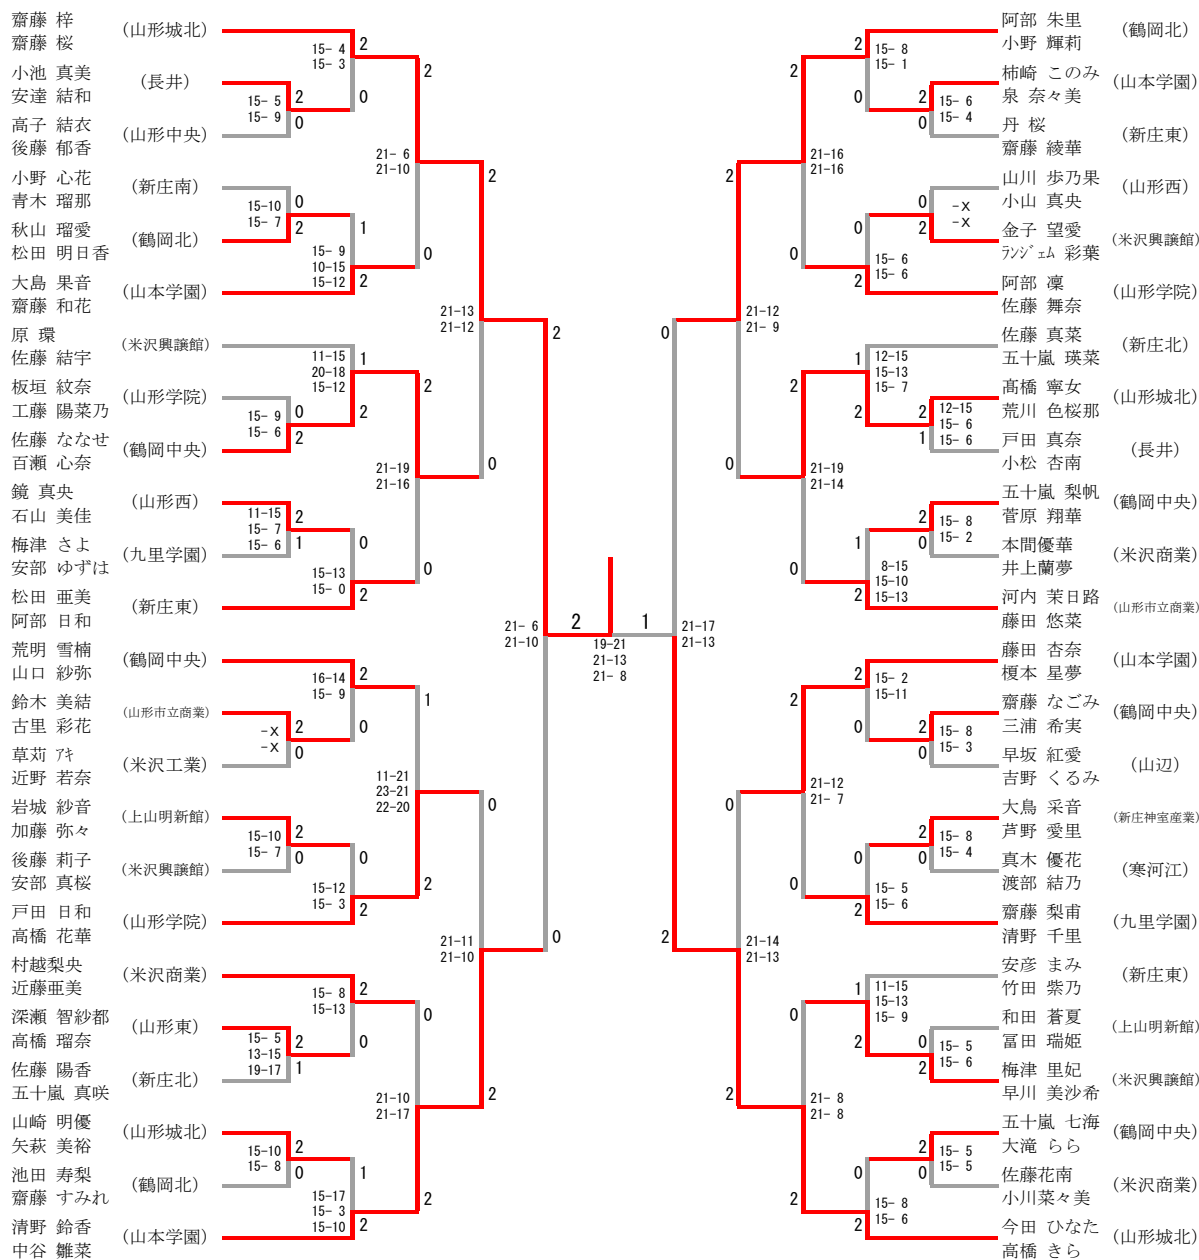

少年女子シングルス

少年男子シングルス

少年女子ダブルス

少年男子ダブルス

少年女子団体

少年女子団体 1				
山形城北	3-0			米沢工業
齋藤 梓 齋藤 梓	2	15-6 15-4	0	草近 アキ 野 若奈
今田 ひなた 永岡 由帆	2	15-3 15-1	0	高橋 可奈 佐竹 穂香
高橋 寧女	2	15-4 15-2	0	新藤 結生
今田 ひなた				近野 若奈
齋藤 梓				高橋 可奈

少年女子団体 2				
東桜学館	3-1			東海大山形
石山 菜 伊藤 南奈子	2	15-10 15-9	0	大瀧 結愛 齋藤 麻衣
高島 舞優 齋藤 妃菜	1	15-9 11-15 11-15	2	山内 彩楓 松崎 胡実
猪股 紗奈	2	15-7 15-17 15-9	1	中村 涼音
高島 舞優	2	17-15 15-12	0	大瀧 結愛
齋藤 妃菜				齋藤 麻衣