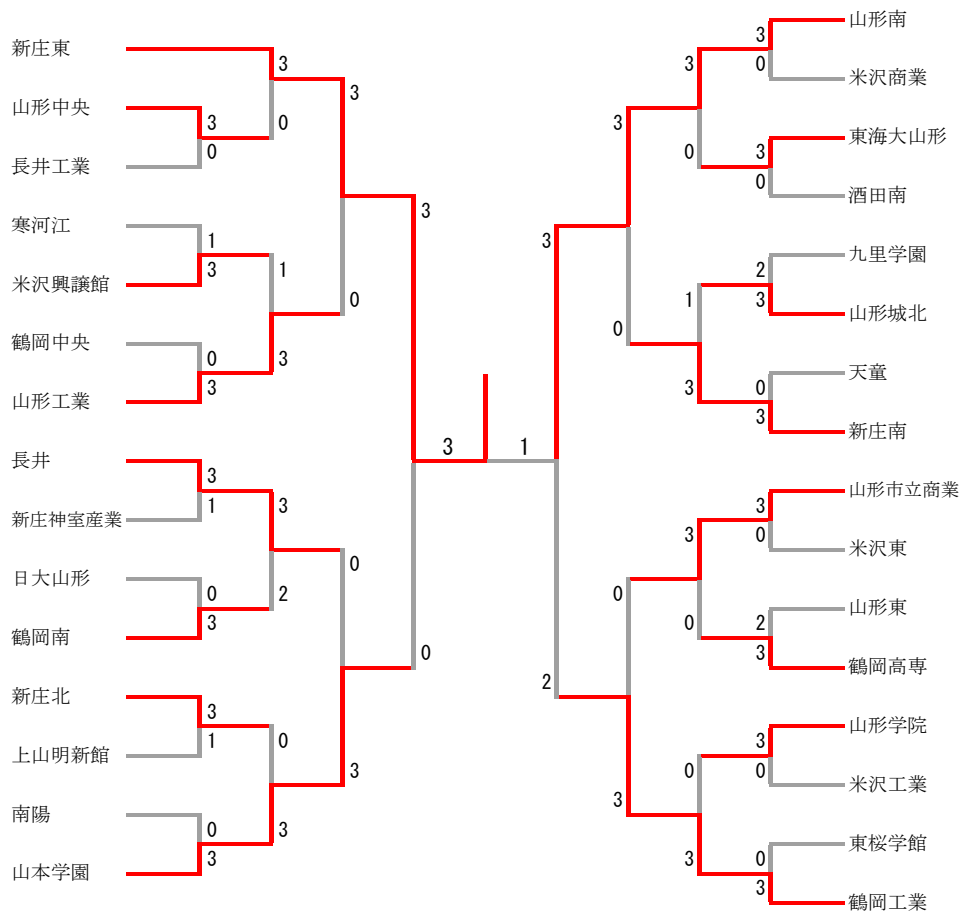

少年男子団体

少年男子団体 1				
山形中央	3-0			長井工業
高橋 佑木 齋丸 維吹	2	15-9 15-11	0	小形 虎次郎 木村 陽斗
瀬野 由聖 櫻庭 佑真	2	16-14 17-15	0	片山 瑞稀 高橋 大翔
設楽 虎博	2	15-13 21-20	0	渡部 好貴
齋丸 維吹				小形 虎次郎
高橋 佑木				佐藤 佑樹

少年男子団体 2				
米沢興讓館	3-1			寒河江
山口 由悟 小方 悠暉	2	15-9 15-6	0	駒林 徹大 佐藤 祐祐
川合 秀典 梅津 秀詠	1	20-21 15-9 10-15	2	熊澤 亮 布施 順之助
中川 大成	2	15-9 15-6	0	小笠原 魁威
小方 悠暉	2	16-14 15-6	0	熊澤 亮
山口 由悟				佐藤 祐祐

少年男子団体 3				
山形工業	3-0			鶴岡中央
金子 怜美瑠 推名 悠斗	2	15-12 15-11	0	栗田 保孝 長岡 潤一郎
高橋 直希 近藤 陸翔	2	15-12 15-12	0	鈴木 政也 小林 隼人
板坂 皓聖	2	15-12 10-15 15-9	1	野口 直太郎
近藤 陸翔				長岡 潤一郎
高橋 直希				小林 隼人

少年男子団体 4				
長井	3-1			新庄神室産業
長沼 鳳我 佐藤 柚希	2	15-6 8-15 15-10	1	小野 廉 長南 晃司
衣袋 佳之 舟山 温人	1	19-17 15-17 12-15	2	渡部 遼玖 櫻井 羽
五十嵐 那智	2	15-6 15-13	0	佐藤 陽斗
佐藤 柚希	2	15-7 15-13	0	長南 晃司
長沼 鳳我				小野 廉

少年男子団体 5				
鶴岡南	3-0			日大山形
本間 蒼人 本間 丈輝	2	15-11 15-12	0	相馬 悠人 伴 遥洋
本間 大煌 渡部 海翔	2	15-11 15-6	0	大江 竜摩 木村 鈴二
齋藤 羽温	2	15-11 15-13	0	遠藤 太一
本間 丈輝				相馬 悠人
本間 蒼人				大江 竜摩

少年男子団体 6				
新庄北	3-1			上山明新館
野崎 快登 佐藤 溪人	0	13-15 13-15	2	菅野 亮裕 鈴木 莉央
軽部 心海 伊藤 倭河	2	13-15 15-10 15-10	1	鈴木 航輔 安達 壮太郎
上嶋 大哉	2	15-6 15-8	0	志斉 真尋
早坂 大晟	2	15-3 15-12	0	鈴木 航輔
軽部 心海				鈴木 莉央

少年男子団体 7				
山本学園	3-0			南陽
渋谷 啓騎 石黒 侖	0	-	0	古山 慎一人 山口 裕人
稲葉 夢羅 工藤 珀琉	0	-	0	山口 大斗 島貫 翔大
西塔 誠弥	0	-	0	高梨 晟嘉
中川 煌				朝倉 颯
石山 隼佑				鶴巻 友輔

少年男子団体 8				
山形南	3-0			米沢商業
島貫 陽仁 山路 徹	2	15-2 15-0	0	佐藤 怜央 沼尾 泰旭
室一 成 佐藤 祐輔	2	15-9 15-2	0	櫻井 優斗 小野 隼太郎
小笠原 爽太	2	15-3 15-2	0	後藤 稜河
島貫 陽仁				沼尾 泰旭
山路 徹				櫻井 優斗