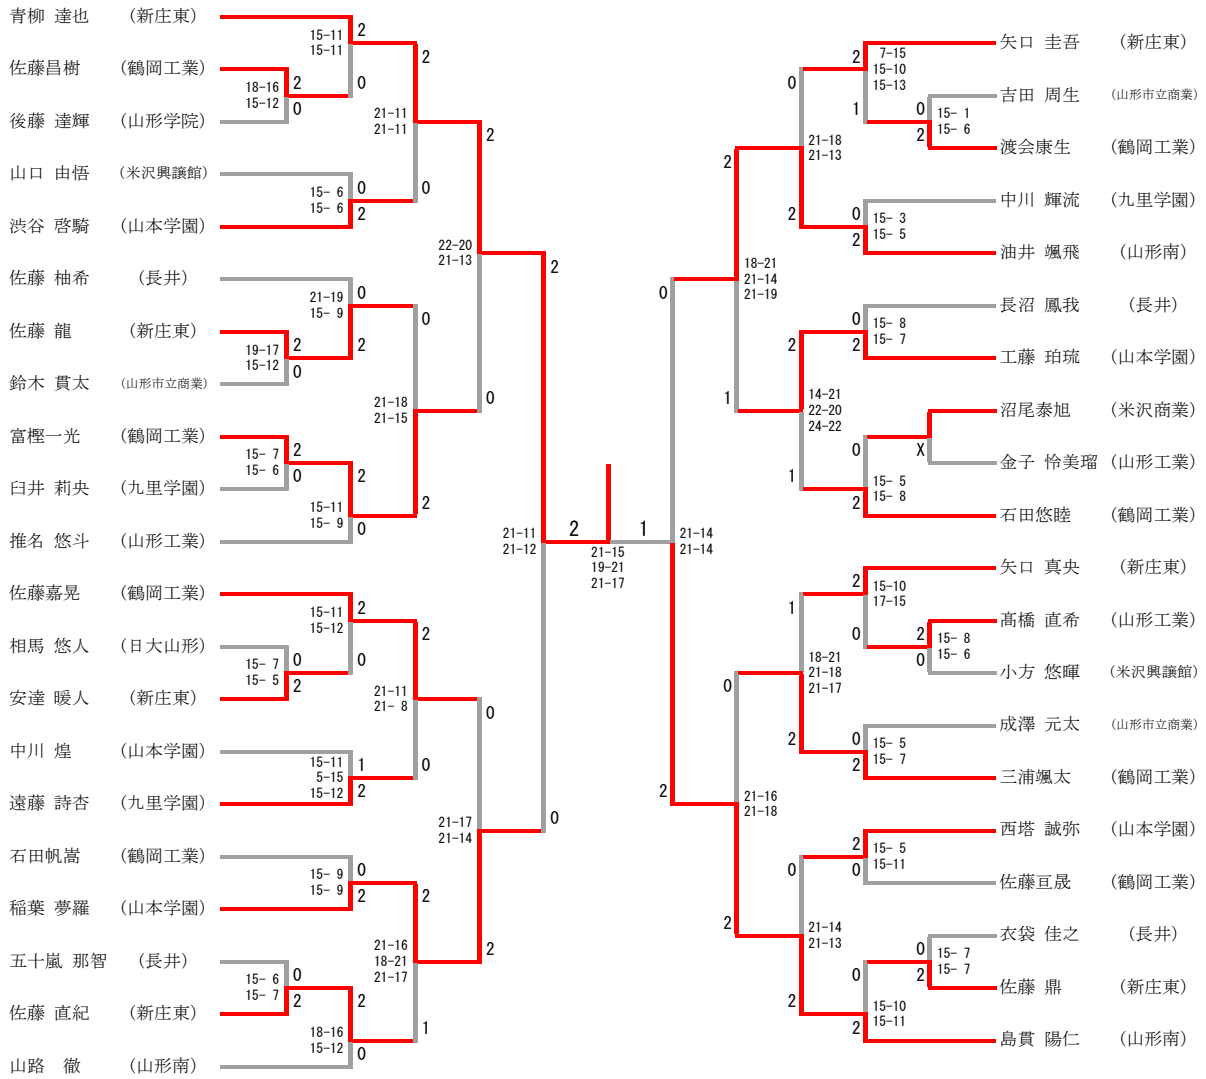

少年女子シングルス

少年男子シングルス

少年女子ダブルス

少年男子ダブルス

少年女子団体

少年女子団体 1				
山形城北	3-0			米沢工業
齋藤 梓 齋藤 梓	2	15-6 15-4	0	草近 アキ 野 若奈
今田 ひなた 永岡 由帆	2	15-3 15-1	0	高橋 可奈 佐竹 穂香
高橋 寧女	2	15-4 15-2	0	新藤 結生
今田 ひなた				近野 若奈
齋藤 梓				高橋 可奈

少年女子団体 2				
東桜学館	3-1			東海大山形
石山 菜 伊藤 南奈子	2	15-10 15-9	0	大瀧 結愛 齋藤 麻衣
高島 舞優 齋藤 妃菜	1	15-9 11-15 11-15	2	山内 彩楓 松崎 胡実
猪股 紗奈	2	15-7 15-17 15-9	1	中村 涼音
高島 舞優	2	17-15 15-12	0	大瀧 結愛
齋藤 妃菜				齋藤 麻衣