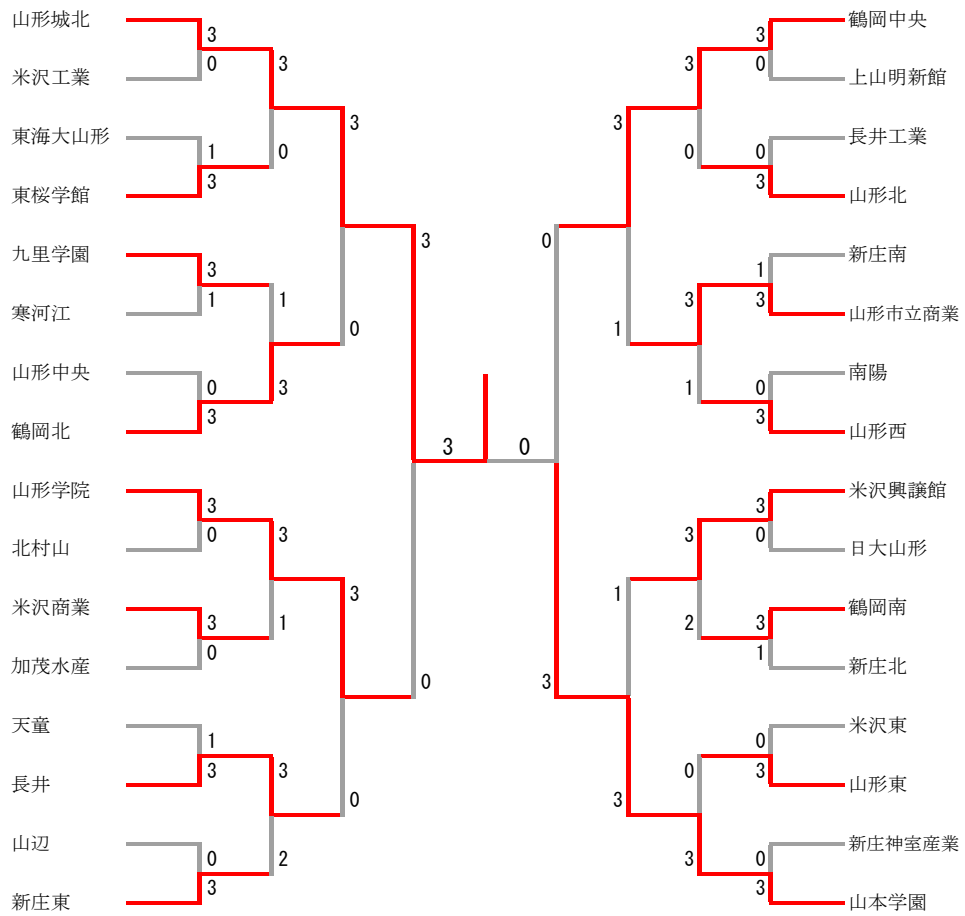

少年女子シングルス

少年男子シングルス

少年女子ダブルス

少年男子ダブルス

少年女子団体

少年女子団体 1				
山形城北	3-0			米沢工業
齋藤 梓 齋藤 梓	2	15-6 15-4	0	草近 アキ 野 若奈
今田 ひなた 永岡 由帆	2	15-3 15-1	0	高橋 可奈 佐竹 穂香
高橋 寧女	2	15-4 15-2	0	新藤 結生
今田 ひなた				近野 若奈
齋藤 梓				高橋 可奈

少年女子団体 2				
東桜学館	3-1			東海大山形
石山 菜 伊藤 南奈子	2	15-10 15-9	0	大瀧 結愛 齋藤 麻衣
高島 舞優 齋藤 妃菜	1	15-9 11-15 11-15	2	山内 彩楓 松崎 胡実
猪股 紗奈	2	15-7 15-17 15-9	1	中村 涼音
高島 舞優	2	17-15 15-12	0	大瀧 結愛
齋藤 妃菜				齋藤 麻衣