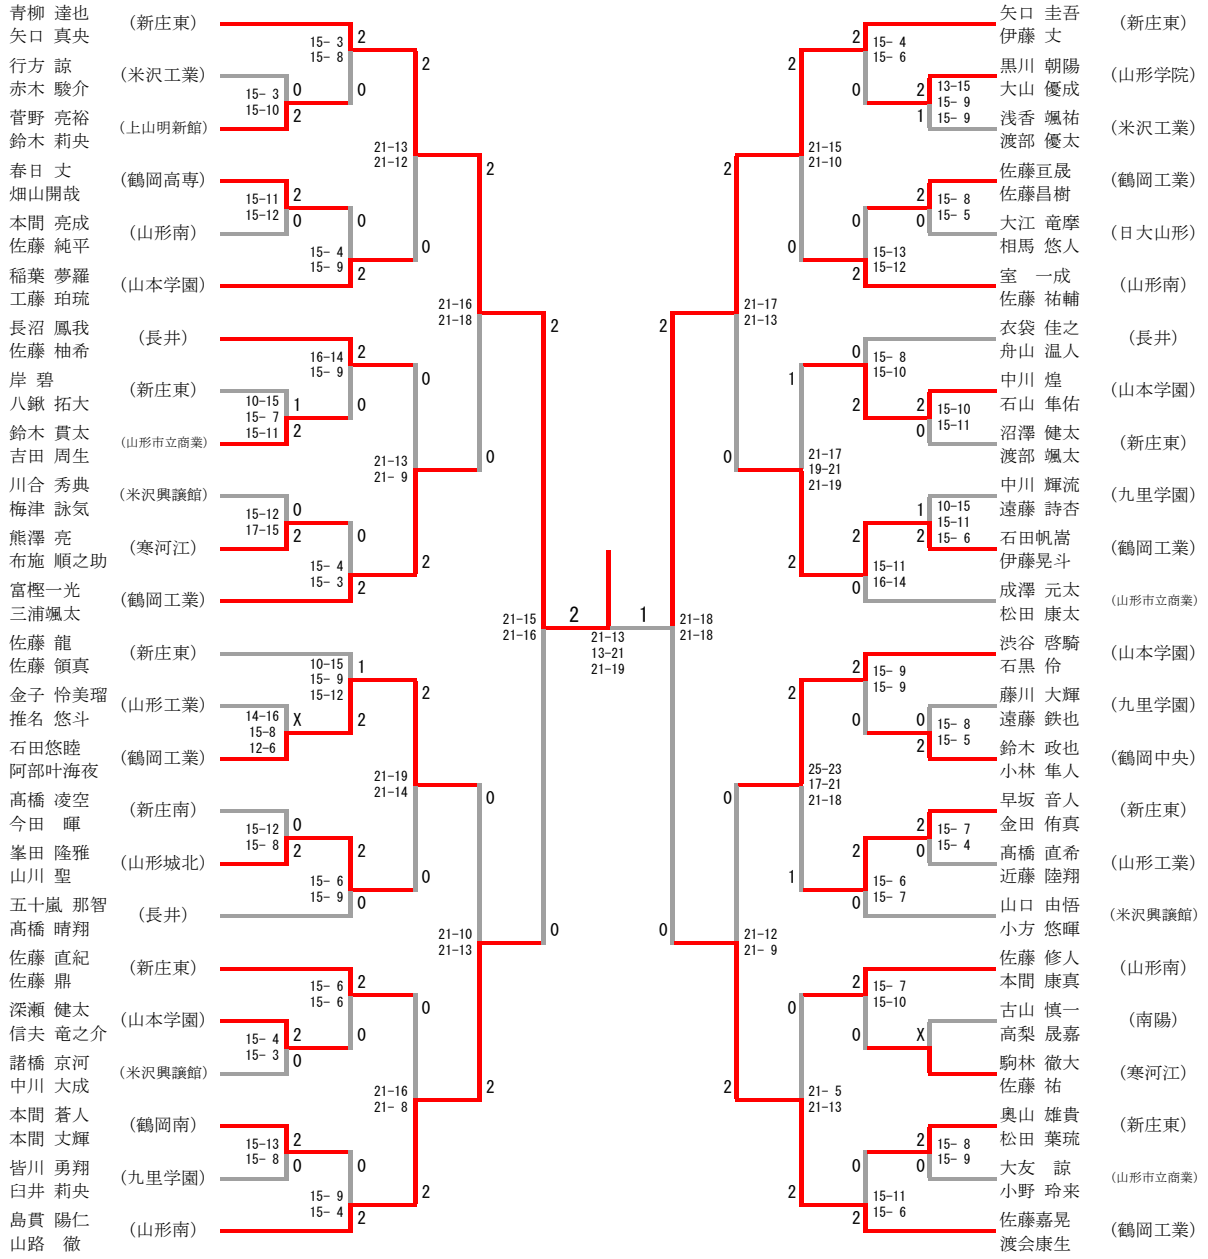

少年女子シングルス

少年男子シングルス

少年女子ダブルス

少年男子ダブルス

少年女子団体

少年女子団体 1				
山形城北	3-0			米沢工業
齋藤 梓 齋藤 梓	2	15-6 15-4	0	草近 アキ 野 若奈
今田 ひなた 永岡 由帆	2	15-3 15-1	0	高橋 可奈 佐竹 穂香
高橋 寧女	2	15-4 15-2	0	新藤 結生
今田 ひなた				近野 若奈
齋藤 梓				高橋 可奈

少年女子団体 2				
東桜学館	3-1			東海大山形
石山 菜 伊藤 南奈子	2	15-10 15-9	0	大瀧 結愛 齋藤 麻衣
高島 舞優 齋藤 妃菜	1	15-9 11-15 11-15	2	山内 彩楓 松崎 胡実
猪股 紗奈	2	15-7 15-17 15-9	1	中村 涼音
高島 舞優	2	17-15 15-12	0	大瀧 結愛
齋藤 妃菜				齋藤 麻衣