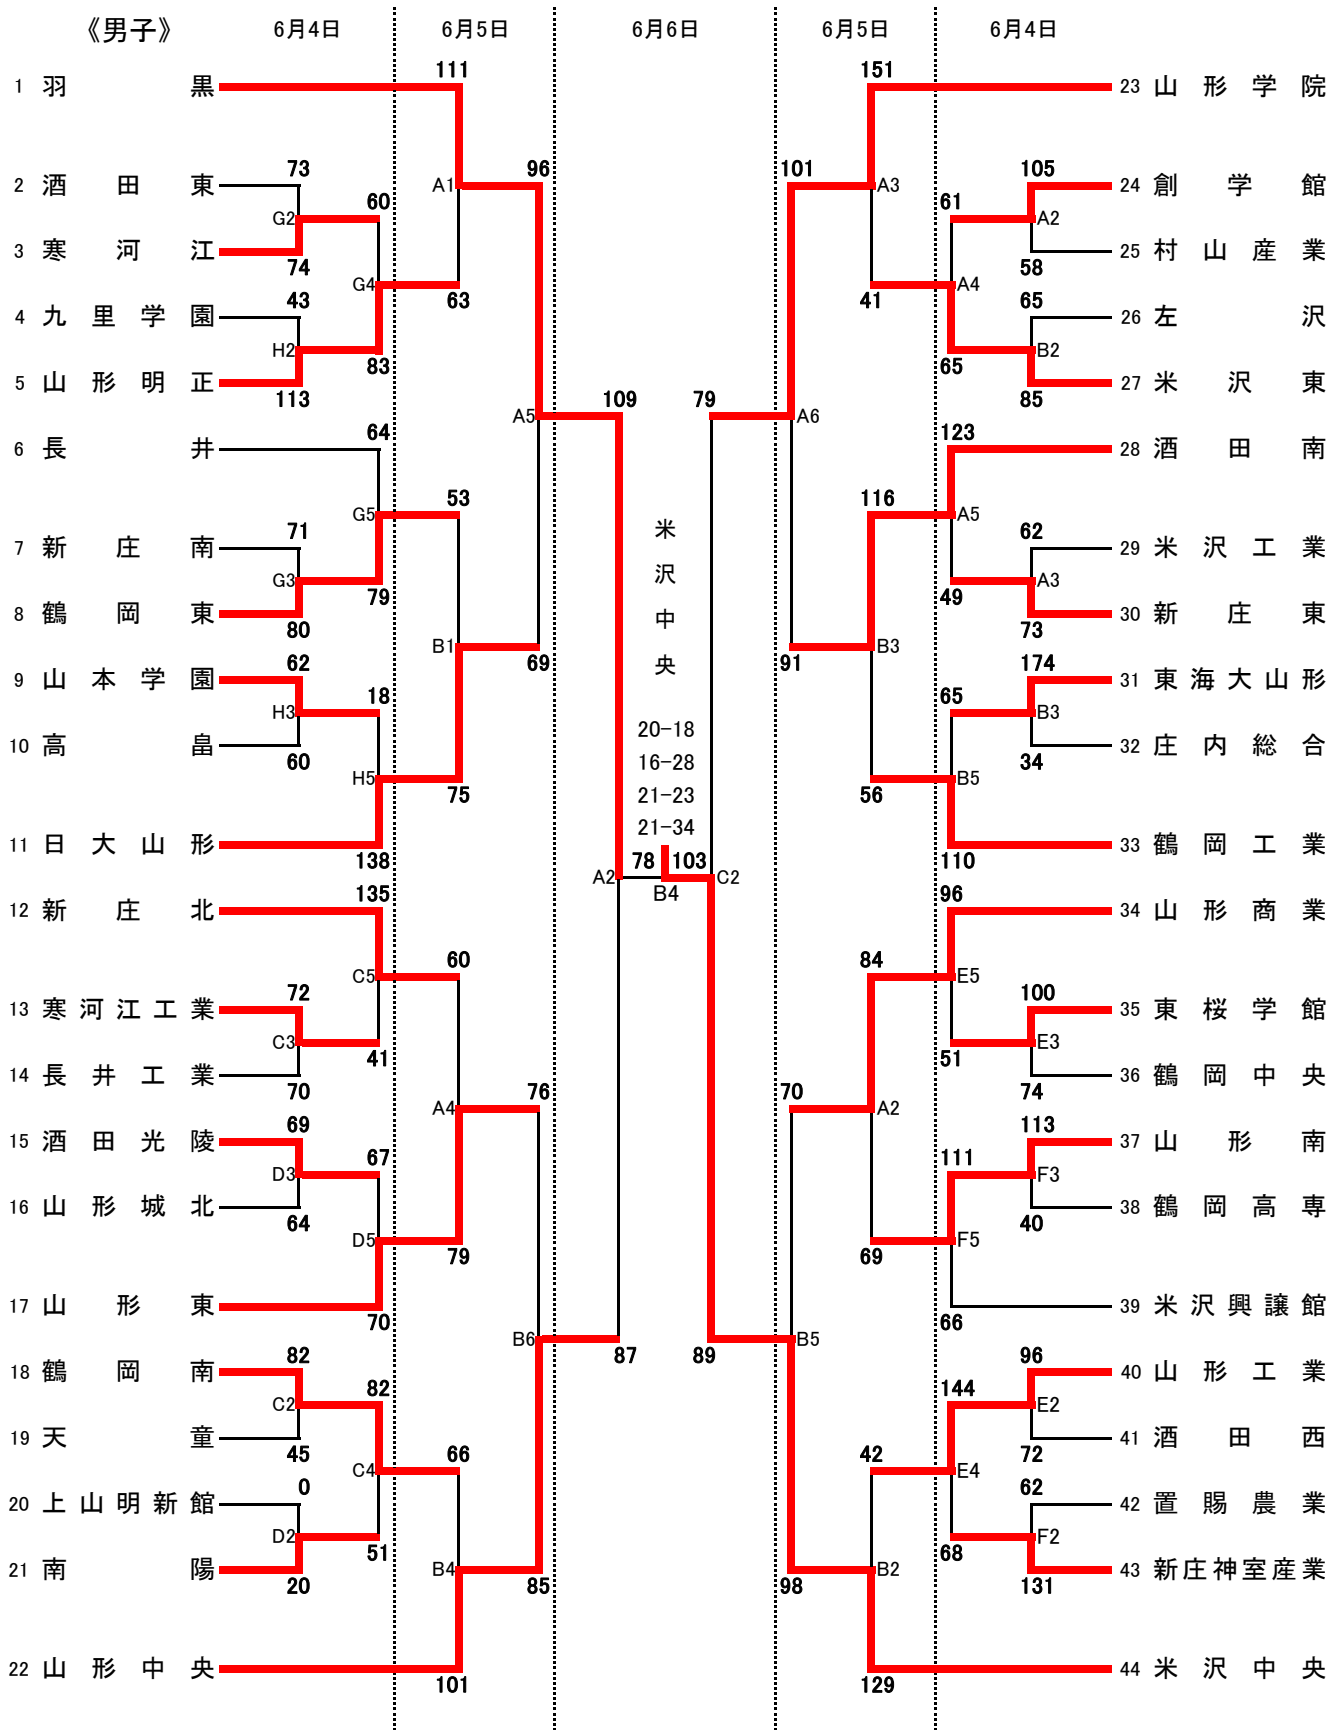

令和3年度  
 第72回 山形県高等学校総合体育大会  
 兼 全国高等学校総合体育大会 山形県予選会  
 組み合わせ

【会場およびコート】  
 酒田国体記念体育館 A・B・C・D  
 酒田西高校体育館 E・F  
 酒田東高校体育館 G・H  
 酒田光陵高校体育館 I・J  
 鶴岡北高校体育館 K・L

【試合時間】  
 6月4日(金)・5日(土)

	第1試合	第2試合	第3試合	第4試合	第5試合	第6試合
開始時間	9:00	10:35	12:10	13:45	15:20	16:55

6月6日(日)

	女子準決勝	男子準決勝	女子決勝	男子決勝
開始時間	9:30	11:05	12:40	14:15