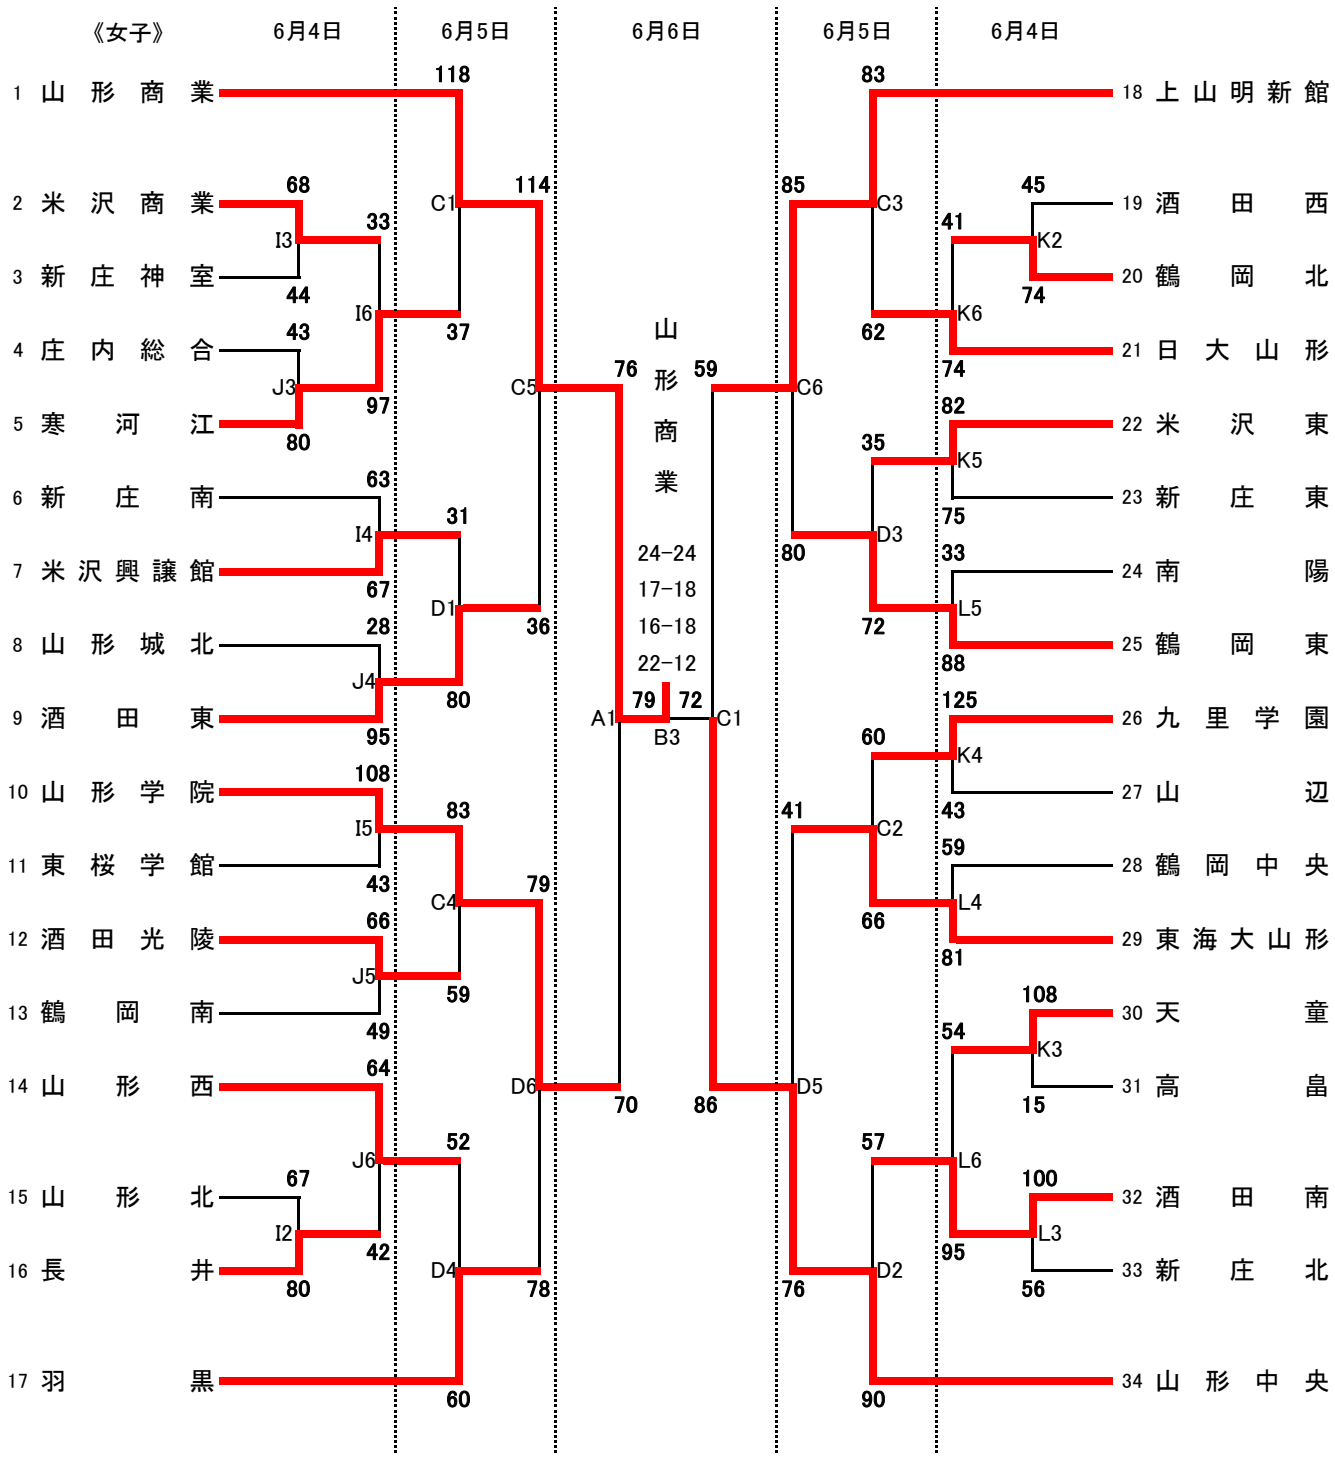

令和3年度  
 第72回 山形県高等学校総合体育大会  
 兼 全国高等学校総合体育大会 山形県予選会  
 組み合わせ

【会場およびコート】  
 酒田国体記念体育館 A・B・C・D  
 酒田西高校体育館 E・F  
 酒田東高校体育館 G・H  
 酒田光陵高校体育館 I・J  
 鶴岡北高校体育館 K・L

【試合時間】  
 6月4日(金)・5日(土)

	第1試合	第2試合	第3試合	第4試合	第5試合	第6試合
開始時間	9:00	10:35	12:10	13:45	15:20	16:55

6月6日(日)

	女子準決勝	男子準決勝	女子決勝	男子決勝
開始時間	9:30	11:05	12:40	14:15