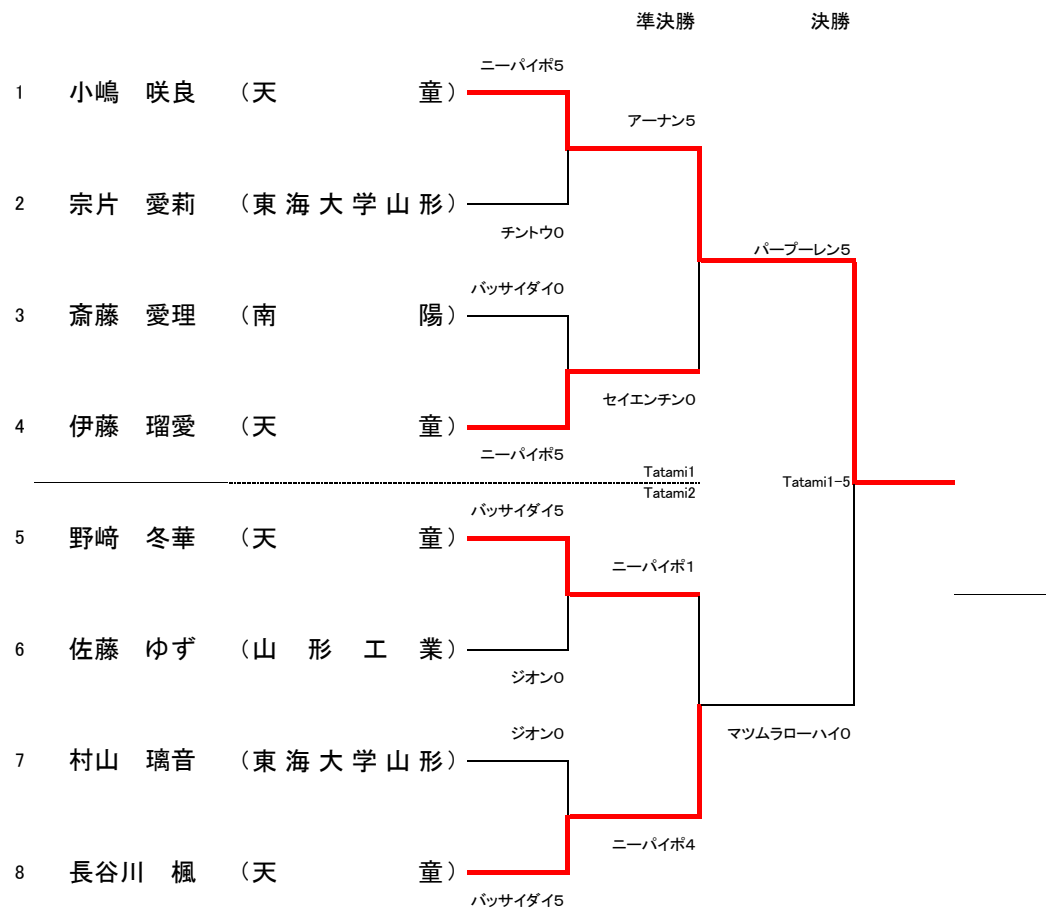

形 個人 戦

□女子個人形(Tatami1・2)

インターハイ出場:上位2名 東北大会出場:上位6名

◎第5代表決定戦(1回戦で使用していない形)