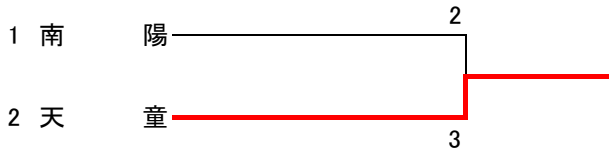

準決勝 決勝

◎第5代表決定戦

1位 村井 照明 (天 童)

2位 柿崎 颯樹 (天 童)

3位 高橋 俊輔 (天 童)

3位 神保 拓真 (南 陽)

組手団体戦

□女子団体組手(Tatami1)インターハイ出場:上位1校,東北大会出場校:上位2校

団体組手(Tatami1)

1位 天童

2位 南陽

□男子団体組手(Tatami1・インターハイ出場:上位1校,東北大会出場校:上位2校)

◎ 試合進行順番

	1 天童	2 南陽	3 酒田南	4 東海大学山形	勝敗
1 天童		○ (4-1)	○ (4-1)	○ (4-1)	3勝 0敗
2 南陽	× (1-4)		× (2-3)	× (2-2)	0勝 3敗
3 酒田南	× (1-4)	○ (3-2)		○ (2-2) 内容勝ち	2勝 1敗
4 東海大学山形	× (1-4)	○ (2-2) 代表戦	× (2-2)		1勝 2敗