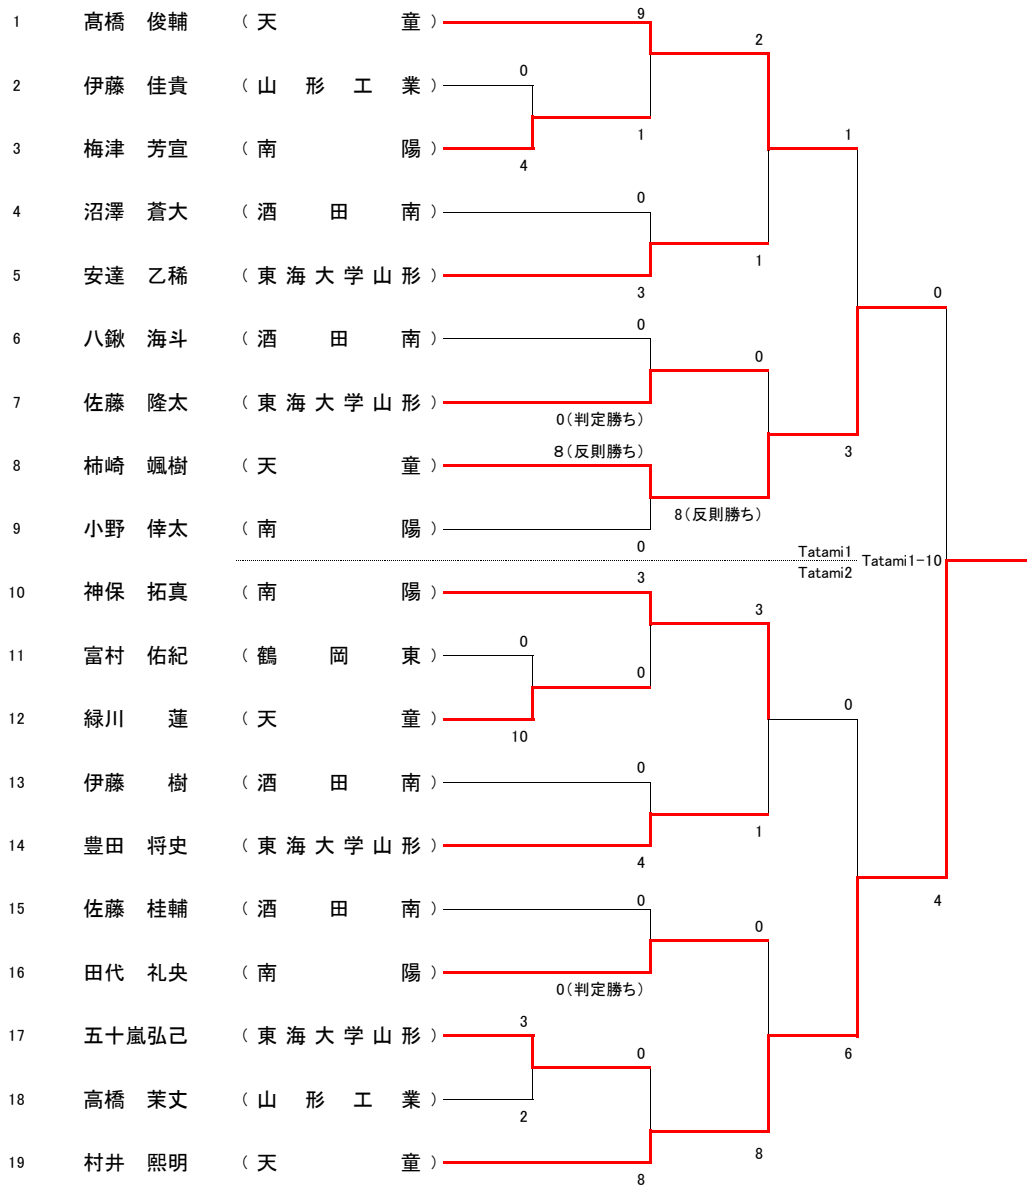

組手個人戦

□男子個人組手(Tatami1・2)

インターハイ出場:上位2名 東北大会出場:上位6名

準決勝 決勝

◎第5代表決定戦