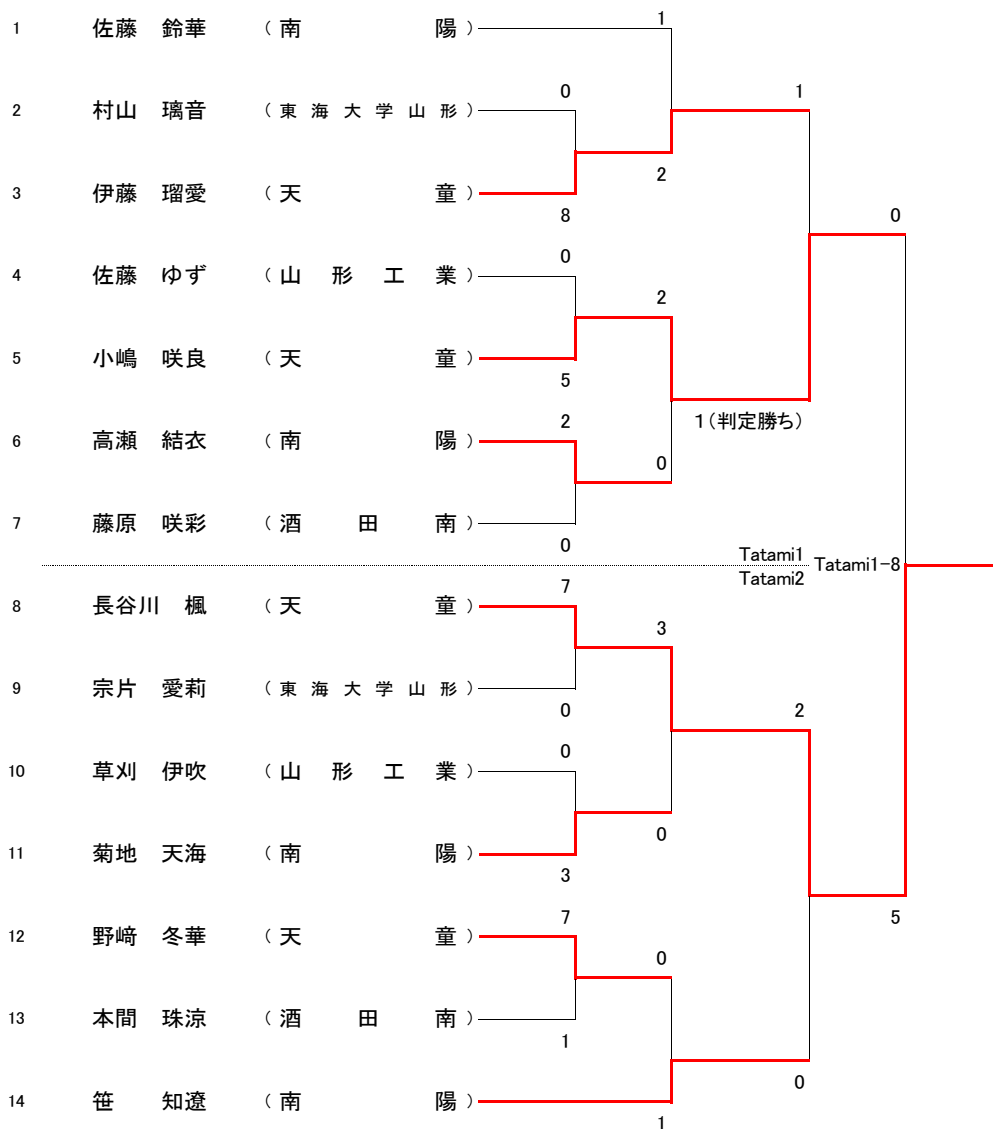

□男子個人形(Tatami1・2)

インターハイ出場:上位2名 東北大会出場:上位7名

◎第5代表決定戦(1・2回戦で使用していない形)

1位	高橋 俊輔	(天 童)
2位	小野 桂輔	(天 童)
3位	長南 尋斗	(天 童)
3位	柿崎 颯樹	(天 童)

組手個人戦

□女子個人組手(Tatami1・2)

インターハイ出場:上位2名 東北大会出場:上位8名

準決勝 決勝