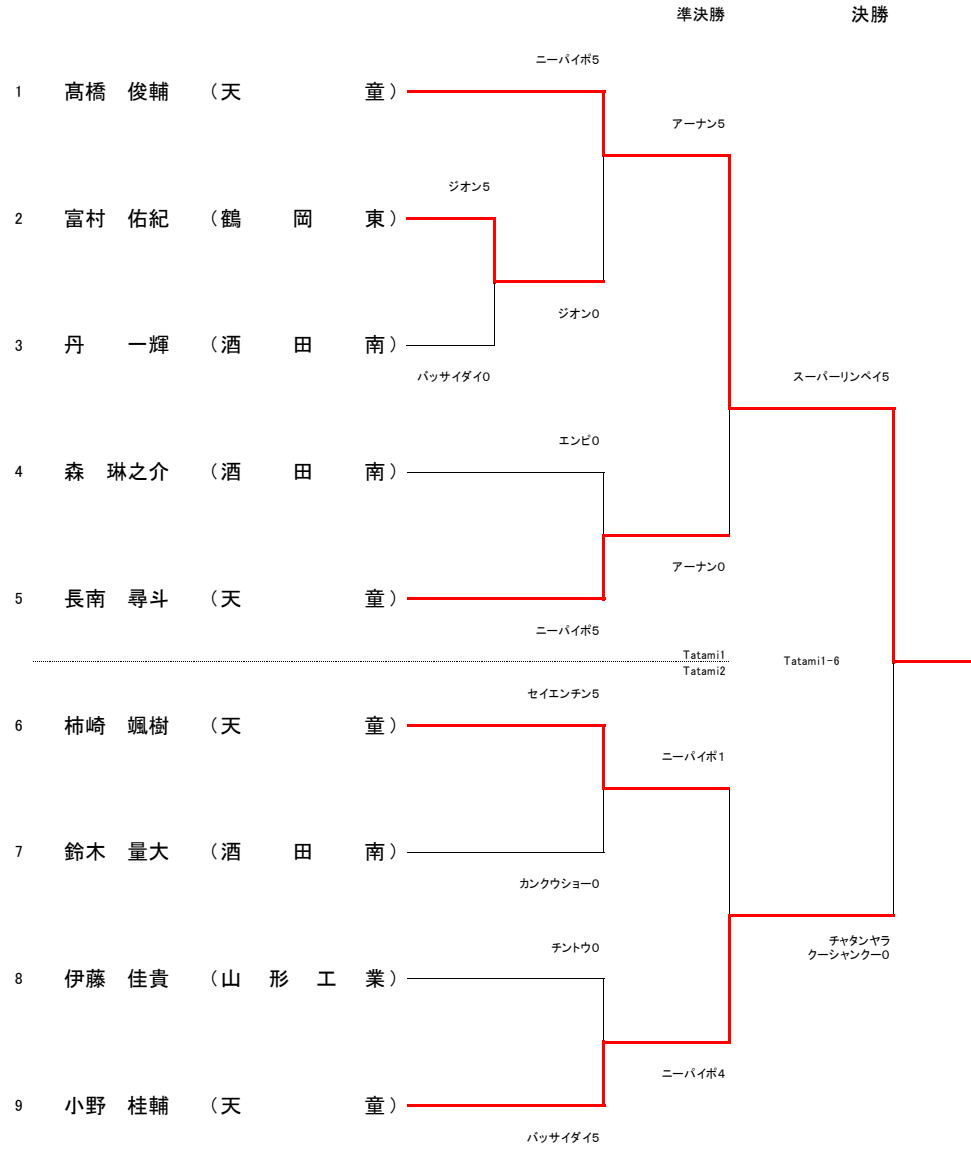

共催 天童市

主管 村山地区高等学校体育連盟 山形県高等学校体育連盟空手道専門部
(公財)天童市体育協会

形 個人 戦

□女子個人形(Tatami1・2)

インターハイ出場:上位2名 東北大会出場:上位6名

◎第5代表決定戦(1回戦で使用していない形)

1位	小嶋 咲良	(天 童)
2位	長谷川 楓	(天 童)
3位	伊藤 瑠愛	(天 童)
3位	野崎 冬華	(天 童)

形個人戦

□男子個人形(Tatami1・2)

インターハイ出場:上位2名 東北大会出場:上位7名

◎第5代表決定戦(1・2回戦で使用していない形)

1位	高橋 俊輔	(天 童)
2位	小野 桂輔	(天 童)
3位	長南 尋斗	(天 童)
3位	柿崎 颯樹	(天 童)

組手個人戦

□女子個人組手(Tatami1・2)

インターハイ出場:上位2名 東北大会出場:上位8名

準決勝 決勝

Tatami1	Tatami2
1-4	2-3
1-3	2-4
1-2	3-4

1位 天童

2位 酒田南

3位 東海大学山形

4位 南陽