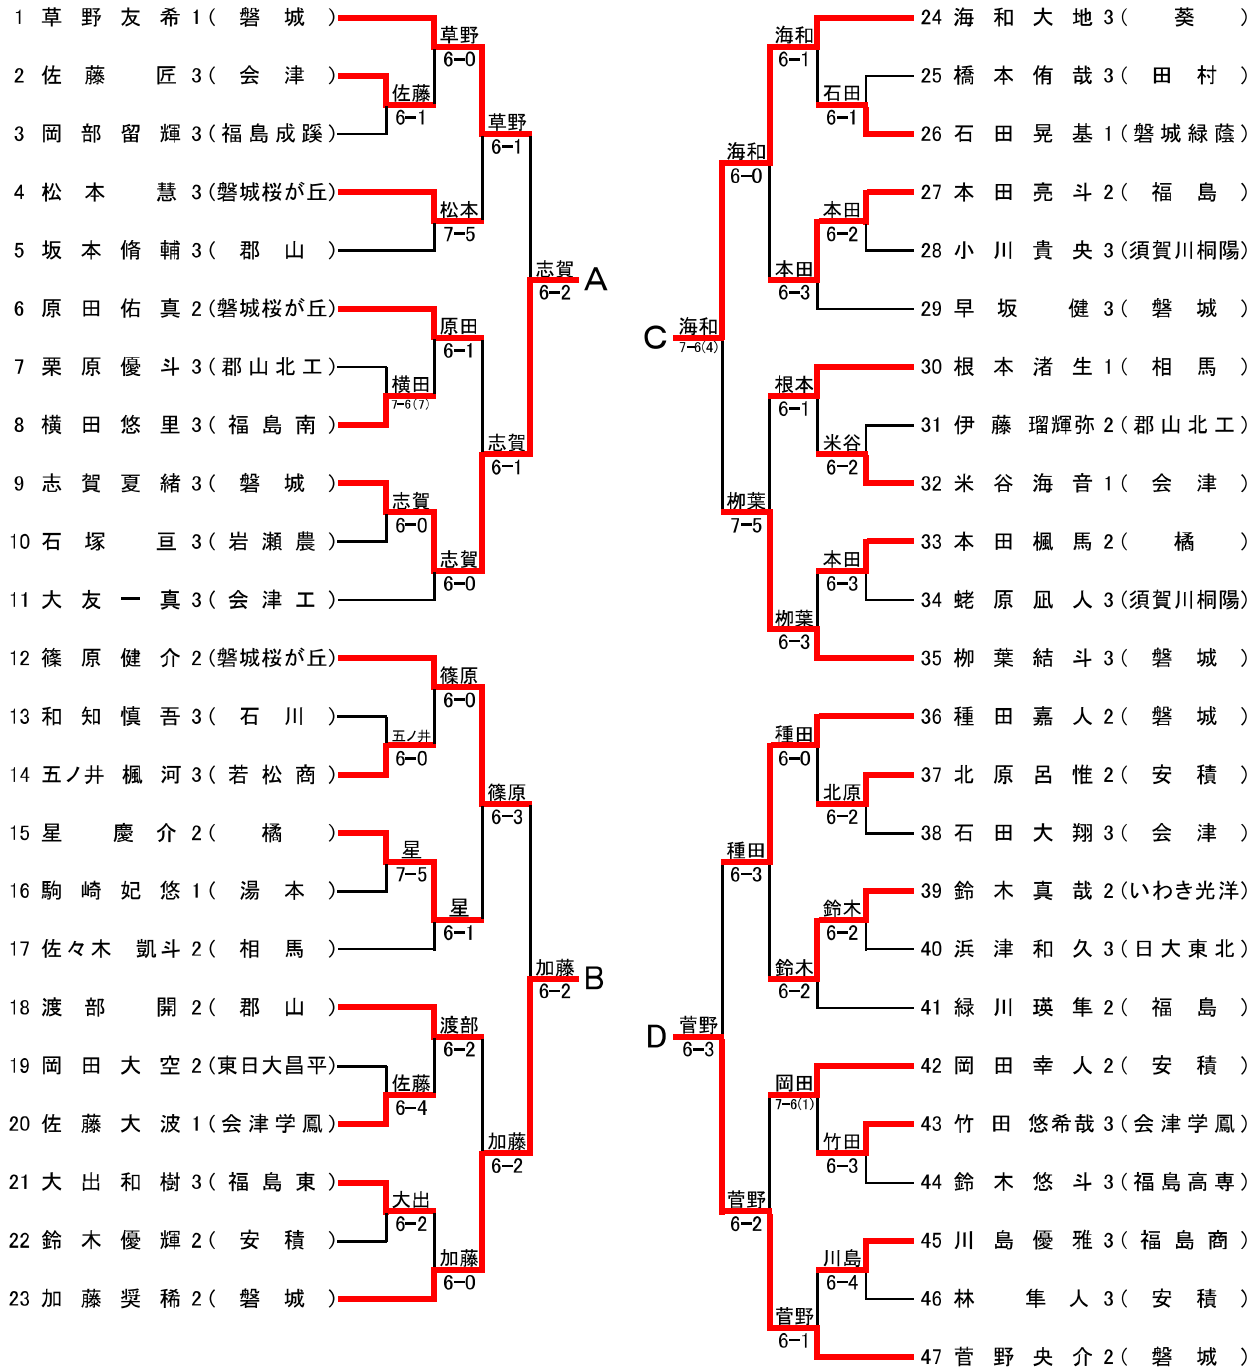

男子シングルス

決勝リーグ戦

	A	B	C	D	勝敗	順位
A 志賀夏緒3(磐城)	-	⑥ - 4	⑥ - 4	⑥ - 1	3 - 0	1
B 加藤奨稀2(磐城)	4 - 6	-	2 - 6	4 - 6	0 - 3	4
C 海和大地3(葵)	4 - 6	⑥ - 2	-	⑥ - 1	2 - 1	2
D 菅野央介2(磐城)	1 - 6	⑥ - 4	1 - 6	-	1 - 2	3