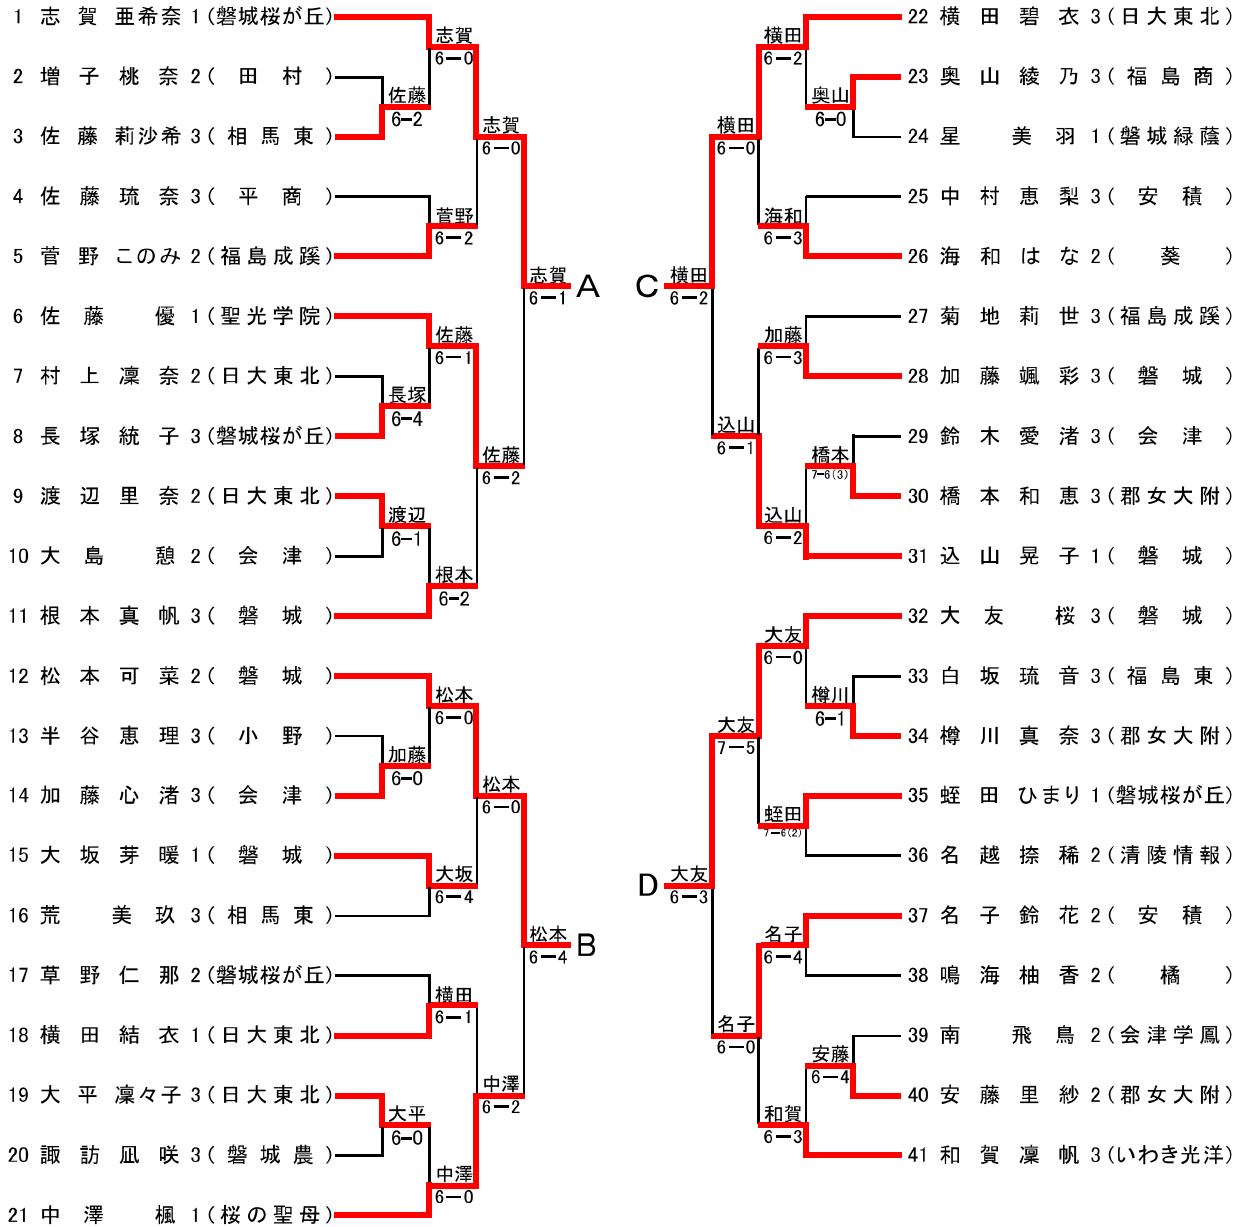

## 女子シングルス

### 決勝リーグ戦

	A	B	C	D	勝敗	順位
A 志賀 亜希奈 1 (磐城桜が丘)	-	⑥ - 2	⑥ - 0	⑥ - 2	3 - 0	1
B 松本 可菜 2 (磐城)	2 - 6	-	3 - 6	⑦ - 6(2)	1 - 2	3
C 横田 碧衣 3 (日大東北)	0 - 6	⑥ - 3	-	⑥ - 3	2 - 1	2
D 大友 桜 3 (磐城)	2 - 6	6(2) - 7	3 - 6	-	0 - 3	4