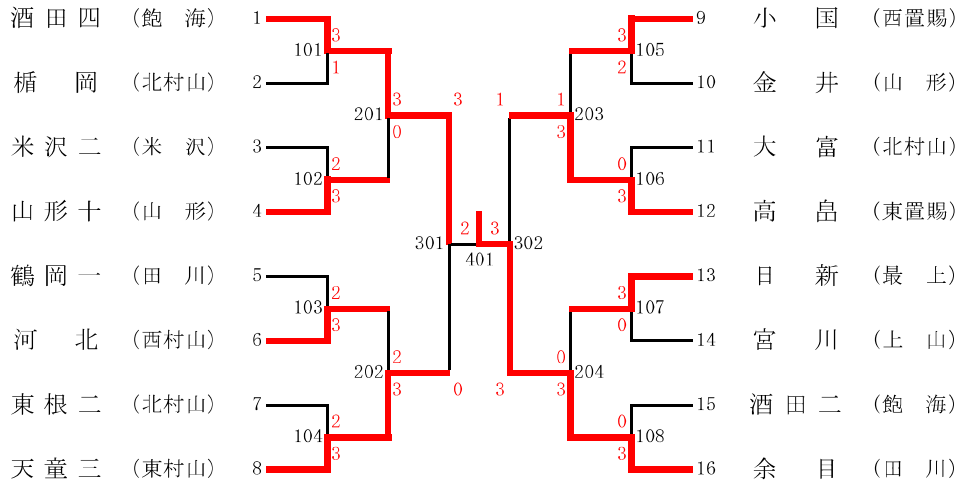

送信者

県中体連卓球専門部 東根市立第一中学校 教諭 高宮翔平

連絡先 080-1844-5016 (高宮個人アドレスよりメールを送っております。)

男子団体

女子団体

男子個人

1 池田 皓翔 (鶴岡一②)		阿部 将之 (鶴岡三③) 37
2 堀 和輝 (山形一③)		菊池 洸翔 (山形十③) 38
3 青木 吉真 (長井南①)		齋藤 成悟 (川 西③) 39
4 高橋 暖人 (酒田四③)		山澤 央季 (神 町③) 40
5 宮川真琉祐 (山形九②)		柿崎 雄心 (金 山③) 41
6 藤山 誠央 (萩野学園③)		加藤 滉大 (米沢七②) 42
7 佐藤 廉 (東根二③)		鈴木 翔 (天童三③) 43
8 井上 翼 (米沢五①)		朝烏 優寧 (河 北③) 44
9 大沢 哉努 (上山北③)		紺野 雄治 (山形一③) 45
10 佐藤 快音 (鳥海八幡②)		植木 未来 (長井南①) 46
11 山岸 翼 (山形七③)		有馬 龍 (米沢三③) 47
12 土田 優 (東根一③)		宮城 優輝 (山形二③) 48
13 伊藤 祐希 (天童一③)		伊賀 大和 (酒田一③) 49
14 佐竹 藍人 (大 江③)		伊藤 大夢 (上山南③) 50
15 五十嵐夏騎 (鶴岡三③)		斎藤 鈴星 (東根二③) 51
16 早田 權 (米沢六①)		清野 巧真 (西 川③) 52
17 土田 成馬 (大 富②)		板垣 龍也 (鶴岡一②) 53
18 高橋 昌也 (川 西③)		大浦 悠貴 (高 畠③) 54
19 渡邊 航 (大 江③)		鈴木 奏太 (藤 島③) 55
20 平山 祥暉 (神 町③)		菅原 大幹 (酒田三①) 56
21 佐藤 寿樹 (上山南③)		鈴木 翔夢 (米沢一②) 57
22 四ツ家 輝 (米沢一①)		菊地健太郎 (大 江③) 58
23 松澤 蓮 (山形十③)		加藤 優真 (山形八③) 59
24 金子 稜平 (川 西③)		片桐 貴洋 (沖 郷③) 60
25 森 駿太 (大 蔵②)		前田 誠希 (飯 豊③) 61
26 熊谷飛悠吾 (尾花沢③)		飯野 結成 (天童四③) 62
27 後藤 湧太 (鶴岡一③)		小山聡一郎 (楯 岡③) 63
28 嶋崎 侑也 (天童三③)		川井 透也 (鶴岡二③) 64
29 久米 莉音 (高 畠③)		柴田 悠登 (東桜学館③) 65
30 山泉 貴義 (鶴岡三②)		鈴木 大陽 (金 井③) 66
31 伊藤 充輝 (飯 豊②)		大石 一陽 (天童三③) 67
32 阿部 凌雅 (酒田四②)		長倉 寿歩 (金 山①) 68
33 工藤 亮明 (河 北③)		鈴木 步 (鶴岡三③) 69
34 荒井 優誠 (山形四③)		逸見 友哉 (河 北③) 70
35 佐藤 優真 (金 山③)		大坂 真之 (東根二③) 71
36 増川 瑛太 (東根二③)		梅木 大智 (酒田四③) 72