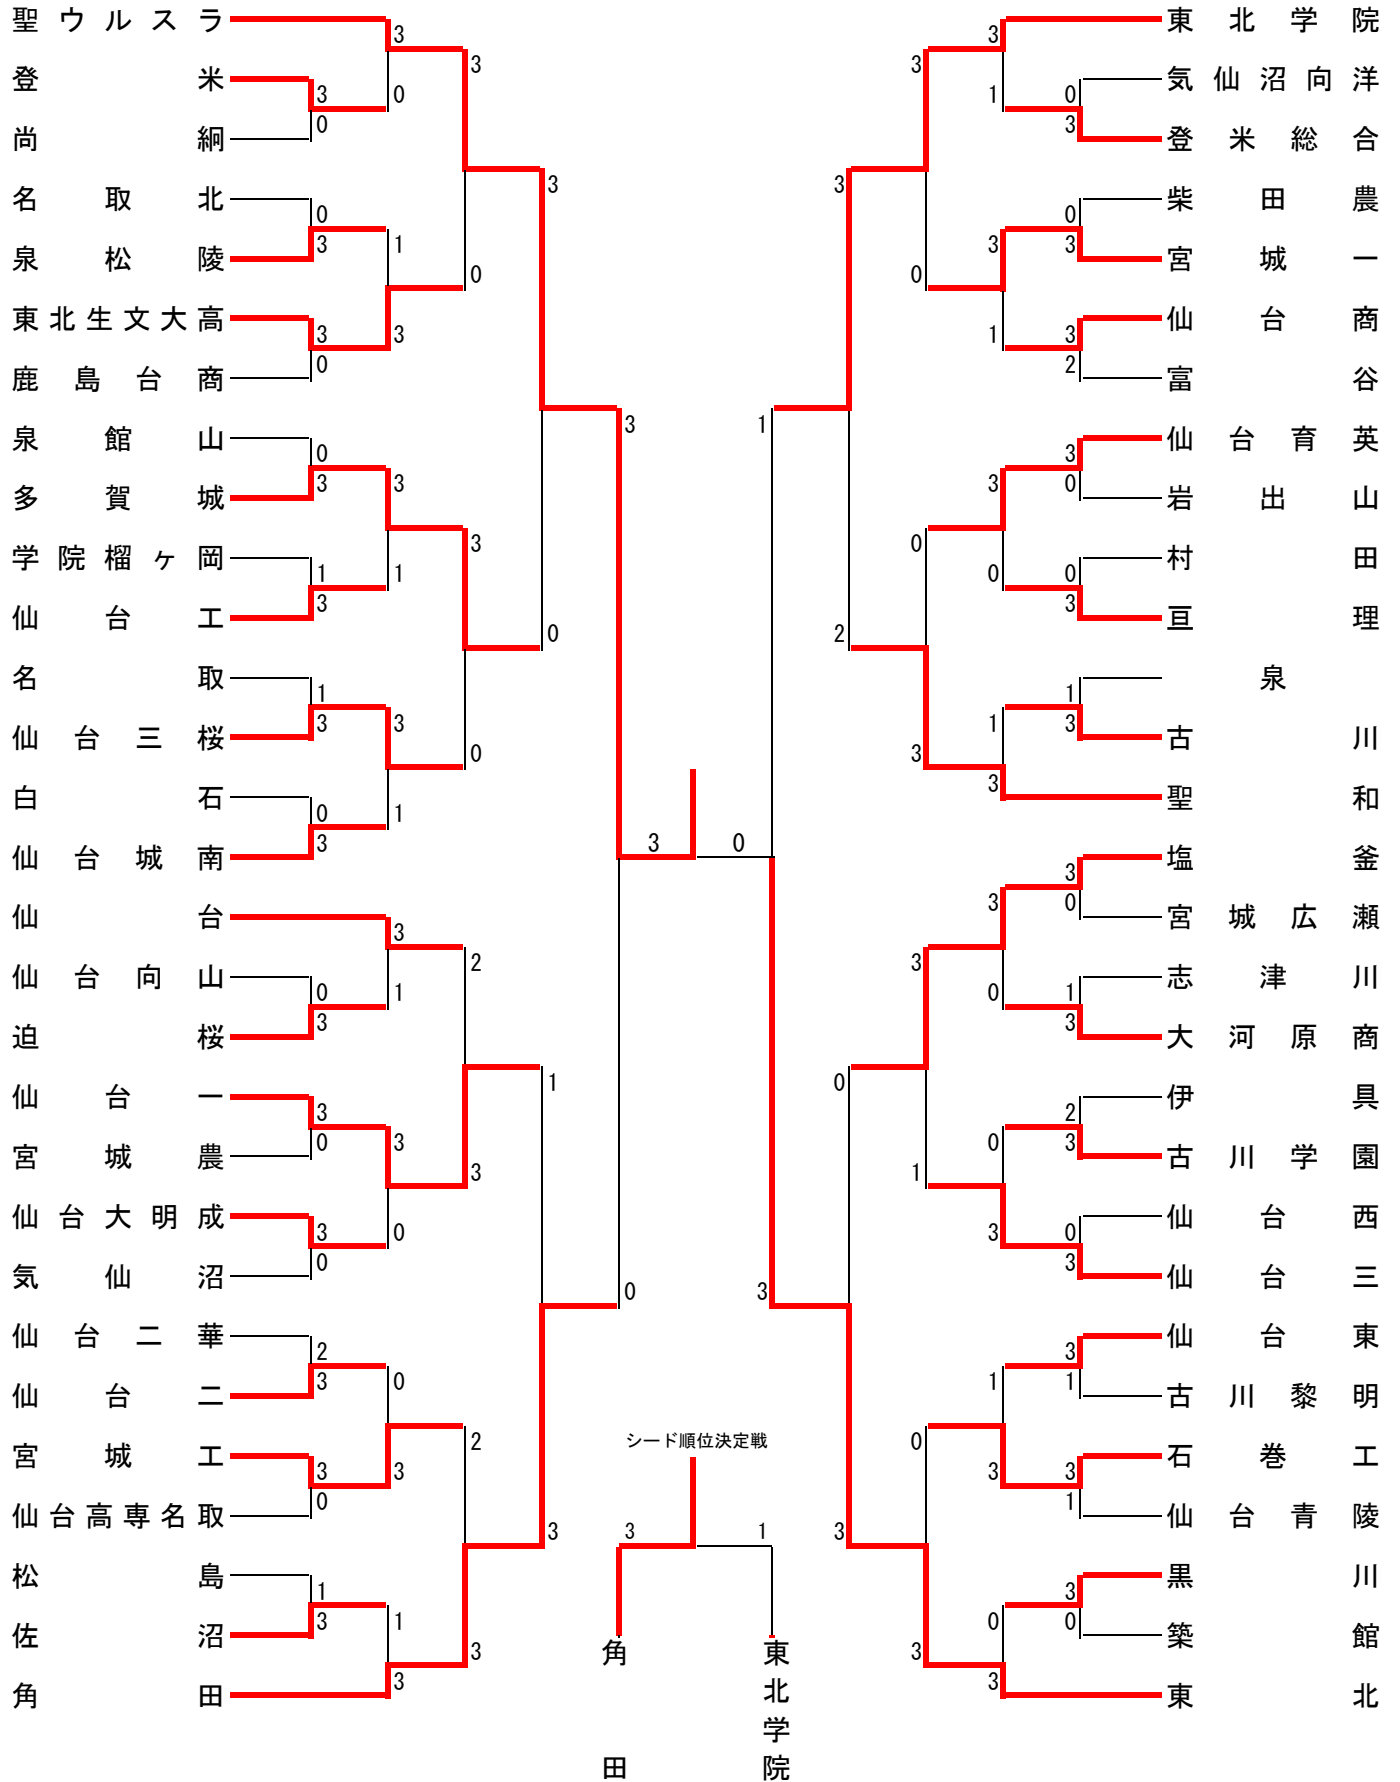

令和4年度 第71回 宮城県高校総体バドミントン競技
男子学校対抗58校

男子学校対抗 1									
登 米			3-0			尚 綱			
畑山 璃玖	佐藤 都武	2	15-9	15-7	0	関根 一樹	佐野 光翼		
千葉 泉希	鈴木 空良	2	15-7	15-11	0	大高 山 遼	橋 遼 晴		
金田 乃輝		2	15-13	17-15	0	佐藤 崇大			
千葉 泉希						大 山 晴			
鈴木 空良						高 橋 遼 來			