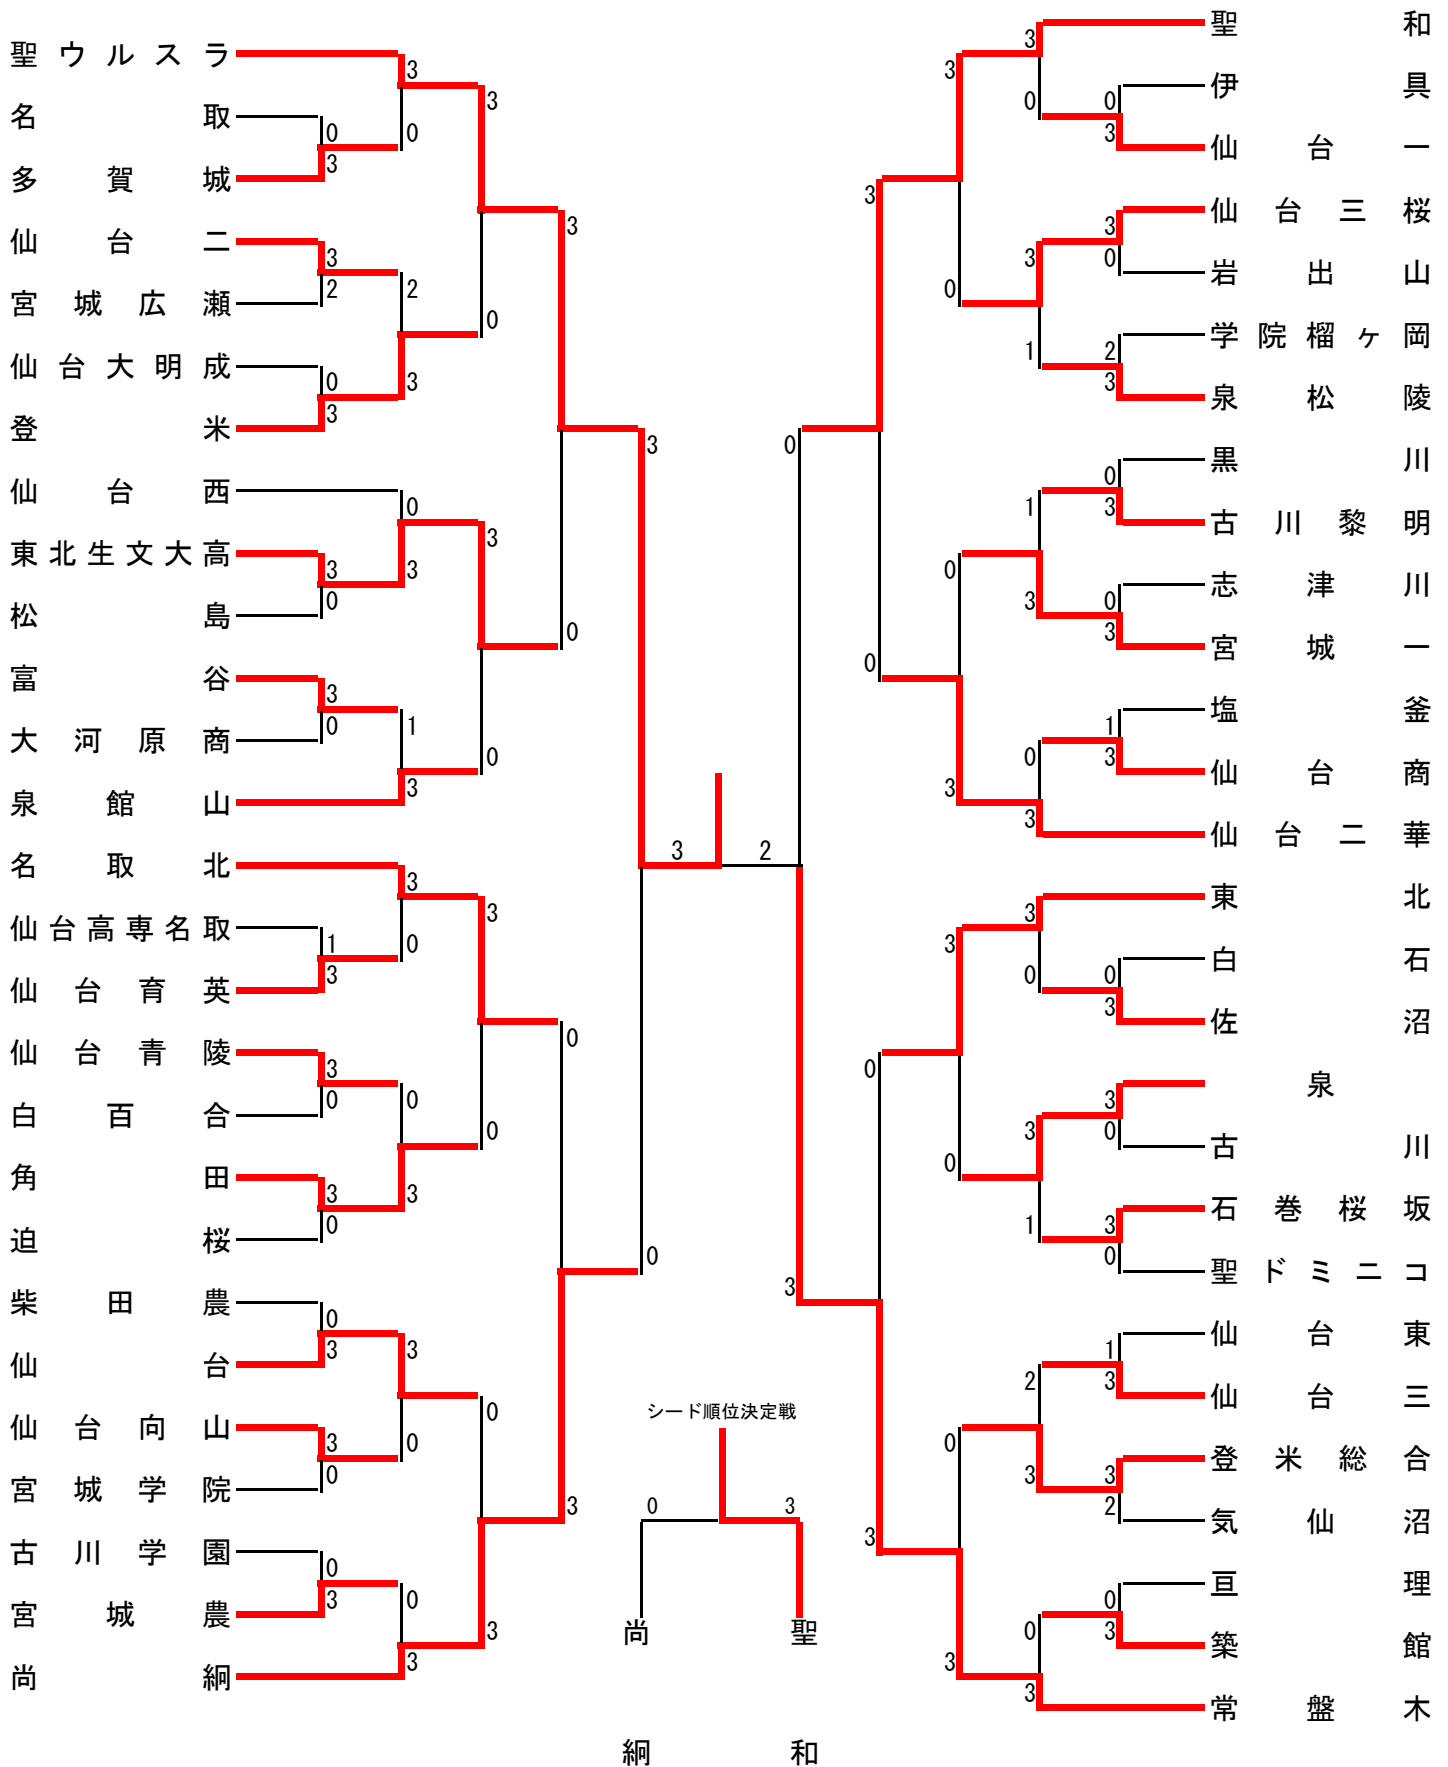

令和4年度 第71回 宮城県高校総体バドミントン競技
女子学校対抗55校

女子学校対抗 1					
多賀城		3-0		名取	
二宮 瑚々奈	2	15-11	0	遠藤 実舞	弓優
近藤 咲美李		15-9		高橋 美莉	優琉
多田 野未風	2	18-16	0	田中 美莉	優琉
渡邊 玲奈		17-15			
志賀 琴葉	2	15-6	0	三松 凜	
		15-4			
近藤 咲美李				佐藤 愛莉	
二宮 瑚々奈				朝倉 小春	

女子学校対抗 2					
仙台二		3-2		宮城広瀬	
若生 千暖	2	15-9	0	東井 ひよ	り愛
大槻 ひとか		15-11		東井 ひよ	り愛
高橋 歩花	0	9-15	2	吉田 椿優	妃希
鈴木 里美		12-15		吉田 椿優	妃希
大橋 理央	0	10-15	2	佐藤 和美	
		8-15			
若生 千暖	2	15-12	0	佐藤 優希	
		15-10			
大槻 ひとか	2	15-12	0	吉田 椿妃	
		16-14			

女子学校対抗 3					
登米		3-0		仙台大明成	
高橋 瑞香	2	15-8	0	鈴木 あおい	奈
藤浦 風沙		15-3		金子 愛奈	
伊藤 美咲	2	10-15	1	大津 愛海	胡
熊谷 愛華		16-14		大玉 杏	
宮東 彩乃	2	15-5	0	高橋 桃香	
		15-7			
藤浦 風沙				大津 愛海	
高橋 瑞香				鈴木 あおい	

女子学校対抗 4					
東北生文大高		3-0		松島	
鈴木 菜緒	2	15-5	0	板橋 未奈	奈音
山崎 菜由		15-5		板橋 未奈	奈音
瀬戸 のどか	2	15-8	0	菅野 綾花	風
横田 真梨乃		15-9		菅野 綾花	風
船生 祐圭	2	15-3	0	橋本 愛奏	
		15-9			
鈴木 菜緒				板橋 未奈	
山崎 菜由				小山 美音	

女子学校対抗 5					
富谷		3-0		大河原商	
熱海 琴菜	2	15-12	1	佐藤 有紗	ら
大場 遥		13-15		矢部 きらら	
切明 畑友理	2	15-5	0	佐藤 風紗	美
澤地 心雪		15-8		吉田 菜々	
阿部 凜華	2	15-2	0	高橋 柊花	
		15-4			
澤地 心雪				矢部 きらら	
熱海 琴				吉田 菜々美	

女子学校対抗 6					
仙台育英		3-1		仙台高専名取	
畠山 三梨花	2	15-2	0	名越 乙加	依
佐藤 心寧		15-0		高野 結	
高橋 咲菜	2	17-15	0	富永 怜愛	桜
佐藤 優来		16-14		尾崎 麗	
加藤 かなで	0	12-15	2	中塚 歌歩	
		7-15			
畠山 三梨花	2	15-10	0	富永 怜愛	
		15-7			
佐藤 心寧				尾崎 麗桜	

女子学校対抗 7					
仙台青陵		3-0		白百合	
會田 幸千	2	15-5	0	大小 塚紗	希
池上 凜		15-9		池 希	希
森村 菜果	2	15-11	0	佐々木 海香	
米村 桜子		15-6		渡邊 成	
森岡 清楓	2	15-10	0	石森 あこ	
		15-8			
池上 凜				小池 希	栞
森 菜 桜				佐々木 海	

女子学校対抗 8					
角田		3-0		迫桜	
高橋 花菜	2	15-8	0	千葉 明朱	華
小川 日和		15-5		木川 綾	菜
松田 來々	2	15-12	0	阿部 鈴菜	月
相原 芽依		15-11		佐藤 結	
半澤 亜実	2	15-6	0	本間 綺乃	
		15-5			
松田 來々				佐藤 結月	
高橋 花菜				千葉 明朱	華