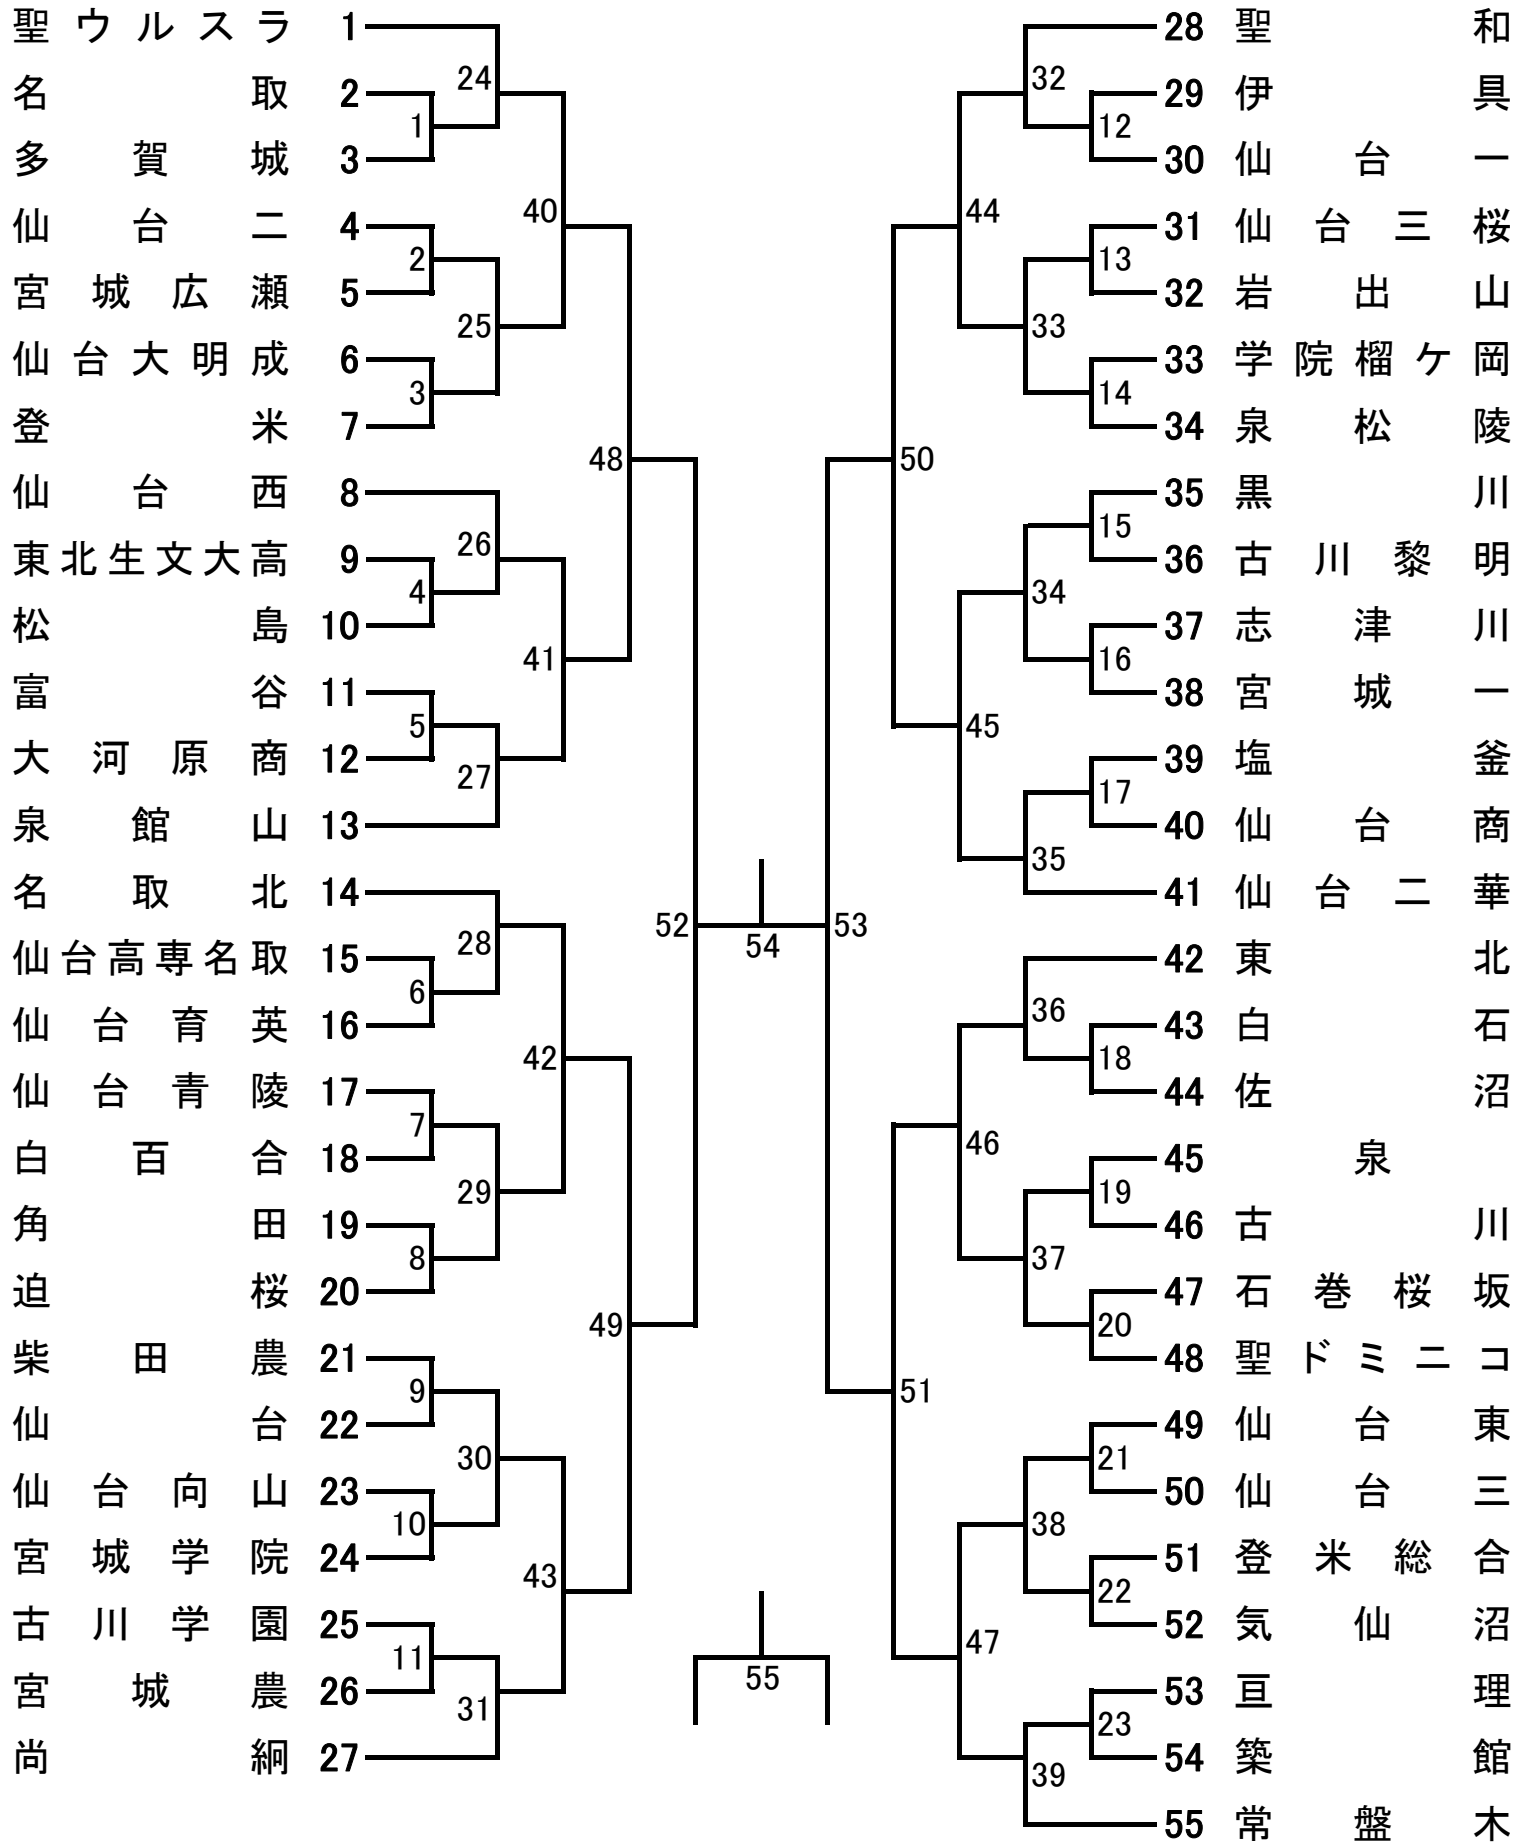

令和4年度 第71回 宮城県高校総体バドミントン競技
男子学校対抗58校

令和4年度 第71回 宮城県高校総体バドミントン競技
女子学校対抗55校

学校対抗戦 タイムテーブル

6月7日（火）

15ポイントマッチ

会場：セキスイハイムスーパーアリーナ

コート	1	2	3	4	5	6	7	8	9	10	11	12	13	14	15	16	17	18
審判校	東北	仙台三	仙台西	塩釜	聖和	東北学院	角田	仙台	ウルスラ	ウルスラ	常盤木	聖和	尚綱	名取北	仙台二華	東北	泉館山	泉
9:00	BT1	BT2	BT3	BT4	BT5	BT6	BT7	BT8	BT9	GT1	GT2	GT3	GT4	GT5	GT6	GT7	GT8	GT9
10:20	BT10	BT11	BT12	BT13	BT14	BT15	BT16	BT17	BT18	GT10	GT11	GT12	GT13	GT14	GT15	GT16	GT17	GT18
11:40	BT19	BT20	BT21	BT22	BT23	BT24	BT25	BT26	BT27	GT19	GT20	GT21	GT22	GT23	GT24	GT25	GT26	GT27
13:00	BT28	BT29	BT30	BT31	BT32	BT33	BT34	BT35	BT36	GT28	GT29	GT30	GT31	GT32	GT33	GT34	GT35	GT36
14:20	BT37	BT38	BT39	BT40	BT41	BT42				GT37	GT38	GT39						

6月8日（水）

21ポイントマッチ

会場：セキスイハイムスーパーアリーナ

コート	1	2	3	4	5	6	7	8	9	10	11	12	13	14	15	16	17	18
8:10 練習	BT43 先番	BT43 後番	BT44 先番	BT44 後番	BT45 先番	BT45 後番	BT46 先番	BT46 後番	GT40 先番	GT40 後番	GT41 先番	GT41 後番	GT42 先番	GT42 後番	GT43 先番	GT43 後番		
8:30 練習	BT47 先番	BT47 後番	BT48 先番	BT48 後番	BT49 先番	BT49 後番	BT50 先番	BT50 後番	GT44 先番	GT44 後番	GT45 先番	GT45 後番	GT46 先番	GT46 後番	GT47 先番	GT47 後番		
9:00	BT43			BT44	BT45			BT46	GT40			GT41	GT42			GT43		
10:40	BT47			BT48	BT49			BT50	GT44			GT45	GT46			GT47		
12:20	BT51			BT52	BT53			BT54	GT48			GT49	GT50			GT51		