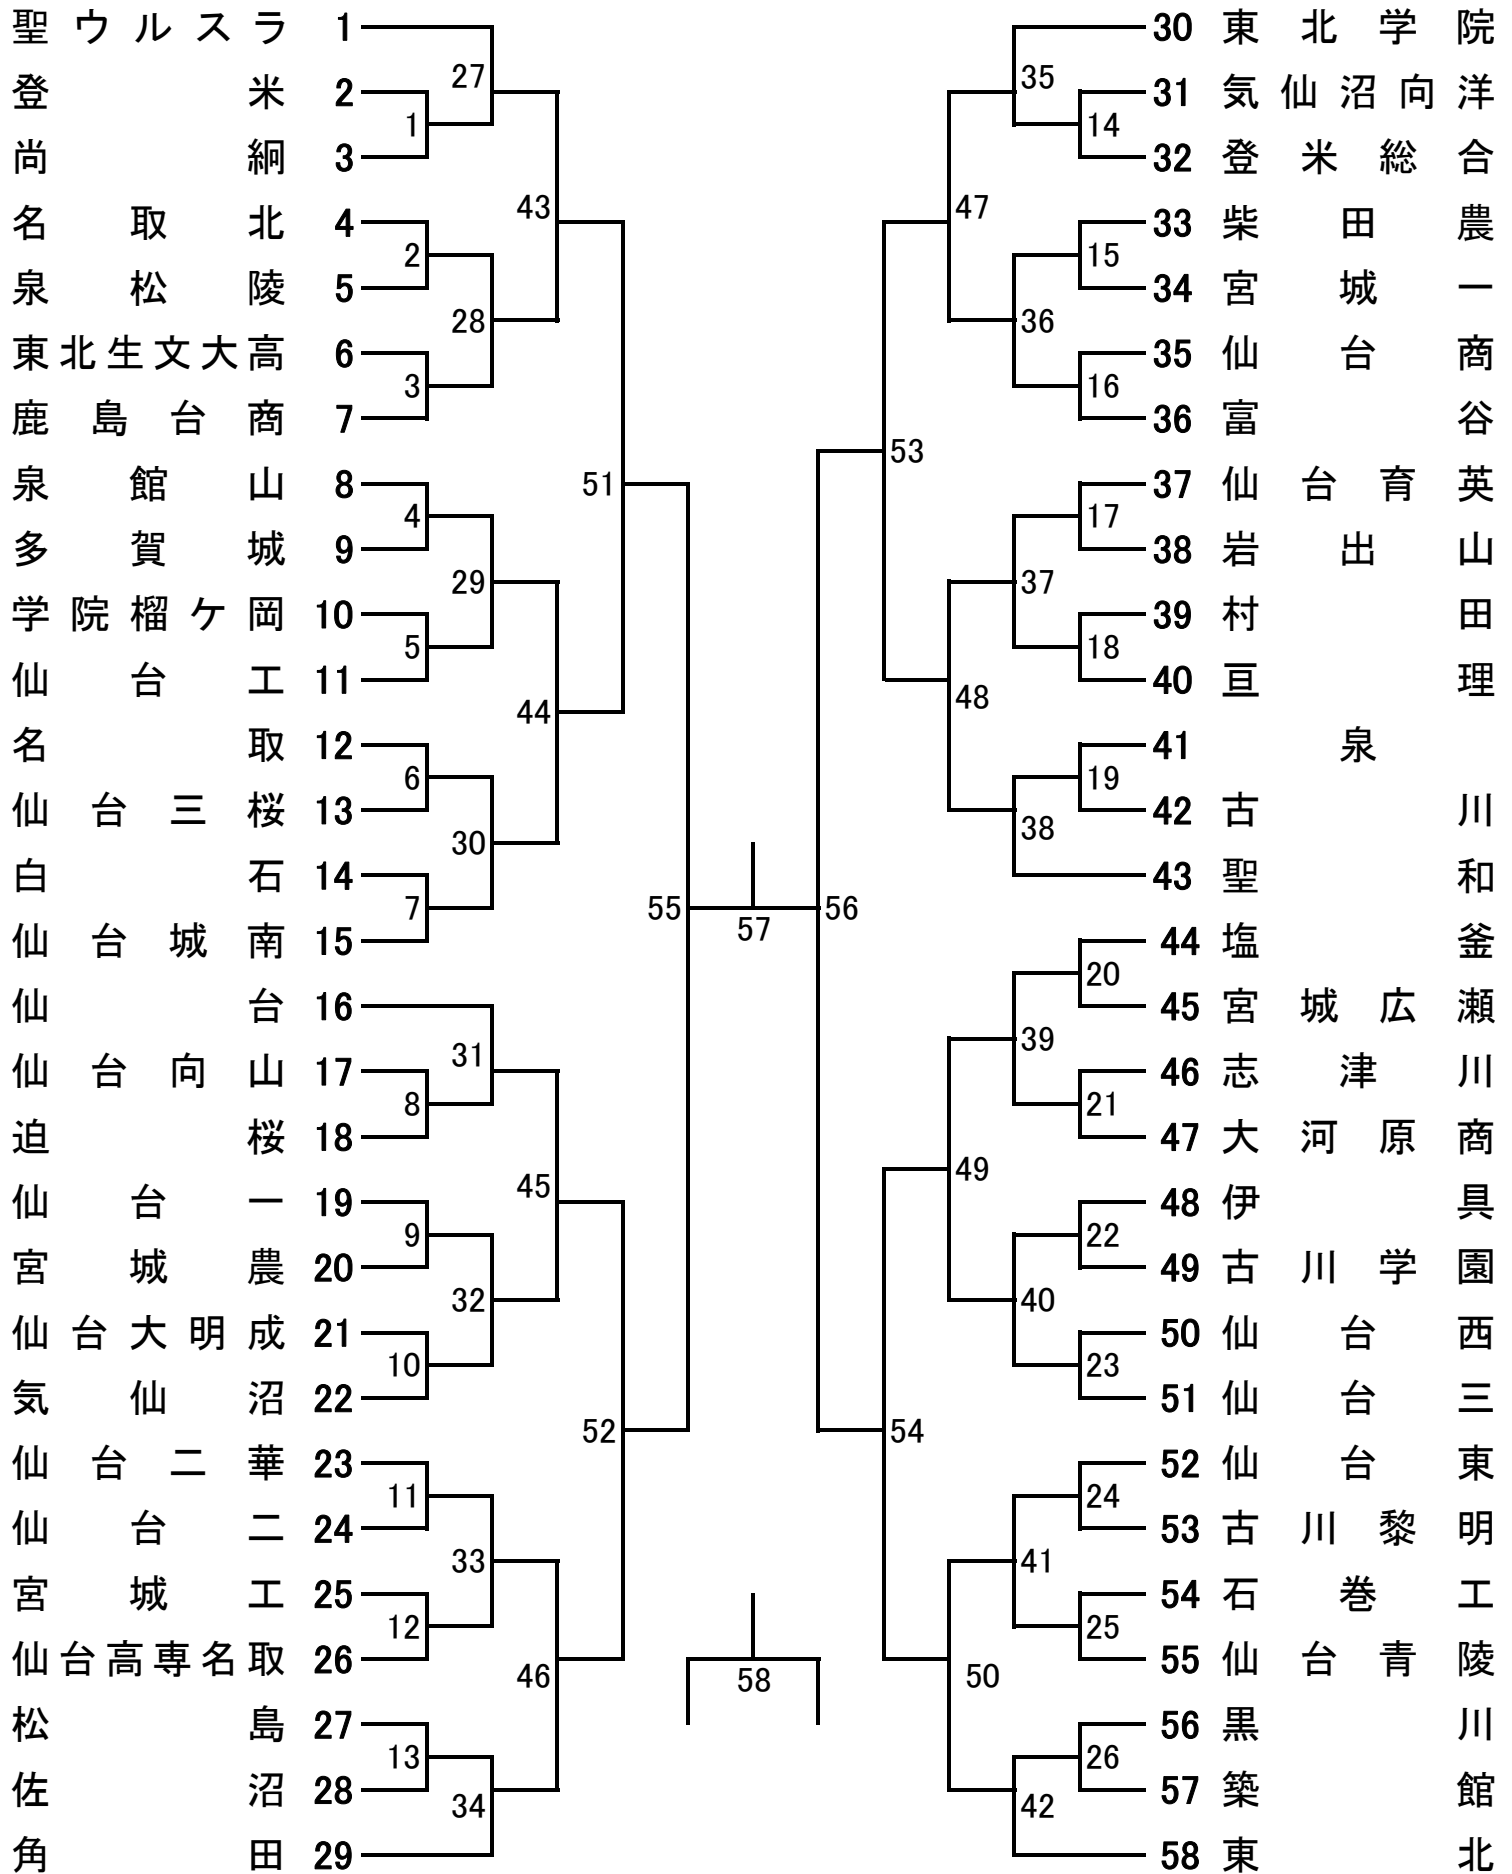

令和4年度 第71回 宮城県高校総体バドミントン競技
男子学校対抗58校

令和4年度 第71回 宮城県高校総体バドミントン競技
女子学校対抗55校

学校対抗戦 タイムテーブル

6月7日（火）

15ポイントマッチ

会場：セキスイハイムスーパーアリーナ

コート	1	2	3	4	5	6	7	8	9	10	11	12	13	14	15	16	17	18
審判校	東北	仙台三	仙台西	塩釜	聖和	東北学院	角田	仙台	ウルスラ	ウルスラ	常盤木	聖和	尚綱	名取北	仙台二華	東北	泉館山	泉
9:00	BT1	BT2	BT3	BT4	BT5	BT6	BT7	BT8	BT9	GT1	GT2	GT3	GT4	GT5	GT6	GT7	GT8	GT9
10:20	BT10	BT11	BT12	BT13	BT14	BT15	BT16	BT17	BT18	GT10	GT11	GT12	GT13	GT14	GT15	GT16	GT17	GT18
11:40	BT19	BT20	BT21	BT22	BT23	BT24	BT25	BT26	BT27	GT19	GT20	GT21	GT22	GT23	GT24	GT25	GT26	GT27
13:00	BT28	BT29	BT30	BT31	BT32	BT33	BT34	BT35	BT36	GT28	GT29	GT30	GT31	GT32	GT33	GT34	GT35	GT36
14:20	BT37	BT38	BT39	BT40	BT41	BT42				GT37	GT38	GT39						

6月8日（水）

21ポイントマッチ

会場：セキスイハイムスーパーアリーナ

コート	1	2	3	4	5	6	7	8	9	10	11	12	13	14	15	16	17	18
8:10 練習	BT43 先番	BT43 後番	BT44 先番	BT44 後番	BT45 先番	BT45 後番	BT46 先番	BT46 後番	GT40 先番	GT40 後番	GT41 先番	GT41 後番	GT42 先番	GT42 後番	GT43 先番	GT43 後番		
8:30 練習	BT47 先番	BT47 後番	BT48 先番	BT48 後番	BT49 先番	BT49 後番	BT50 先番	BT50 後番	GT44 先番	GT44 後番	GT45 先番	GT45 後番	GT46 先番	GT46 後番	GT47 先番	GT47 後番		
9:00	BT43			BT44	BT45			BT46	GT40			GT41	GT42			GT43		
10:40	BT47			BT48	BT49			BT50	GT44			GT45	GT46			GT47		
12:20	BT51			BT52	BT53			BT54	GT48			GT49	GT50			GT51		