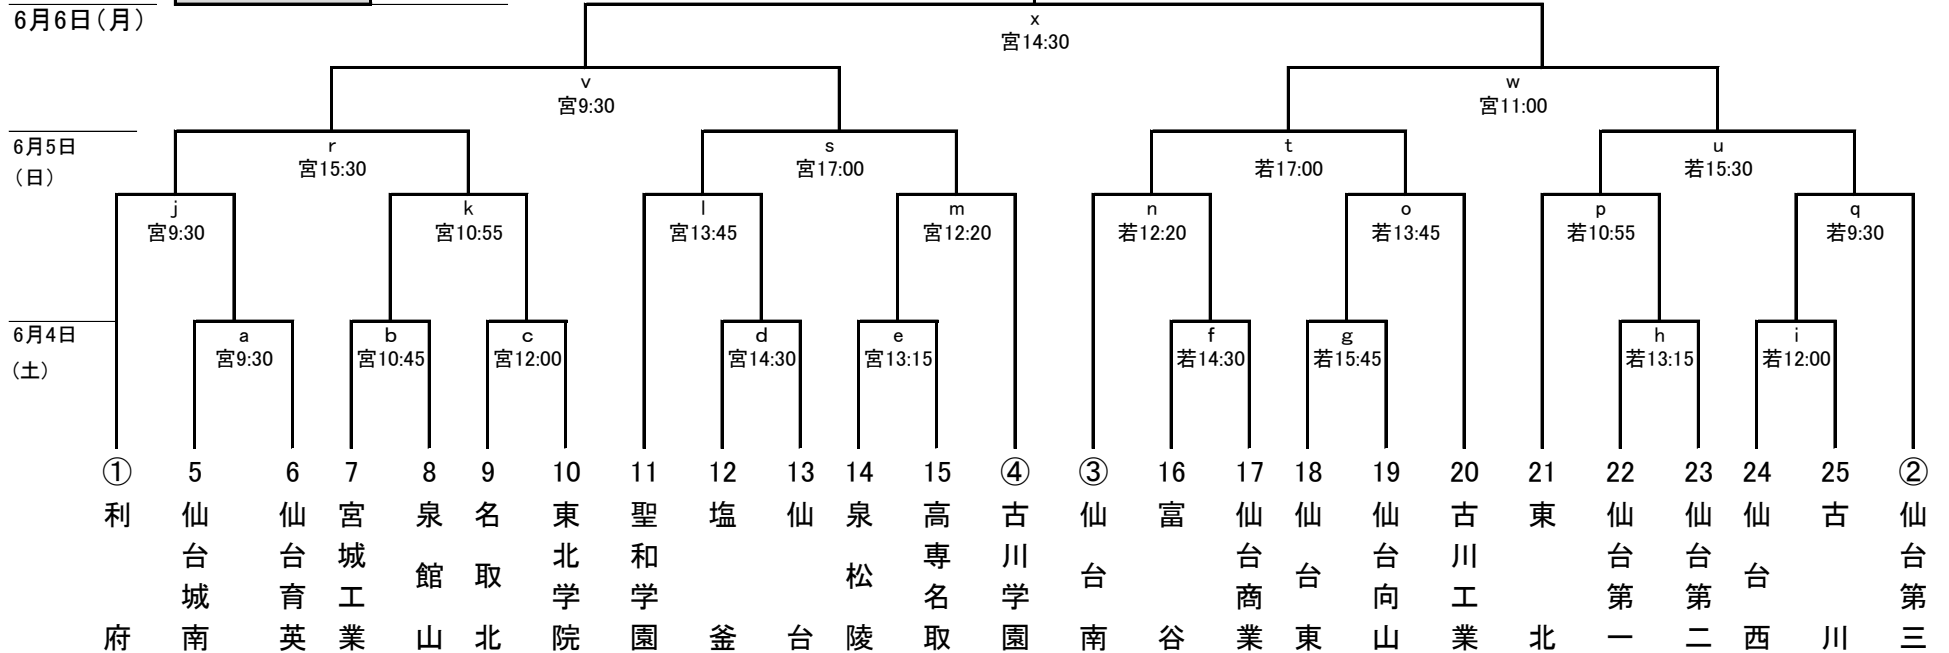

第71回（令和4年度）宮城県高等学校総合体育大会ハンドボール競技 組み合わせ

宮城県高体連ハンドボール専門部

<男子>

<女子>

宮 宮城野体育館
若 若林体育館
フ フラップ大郷21