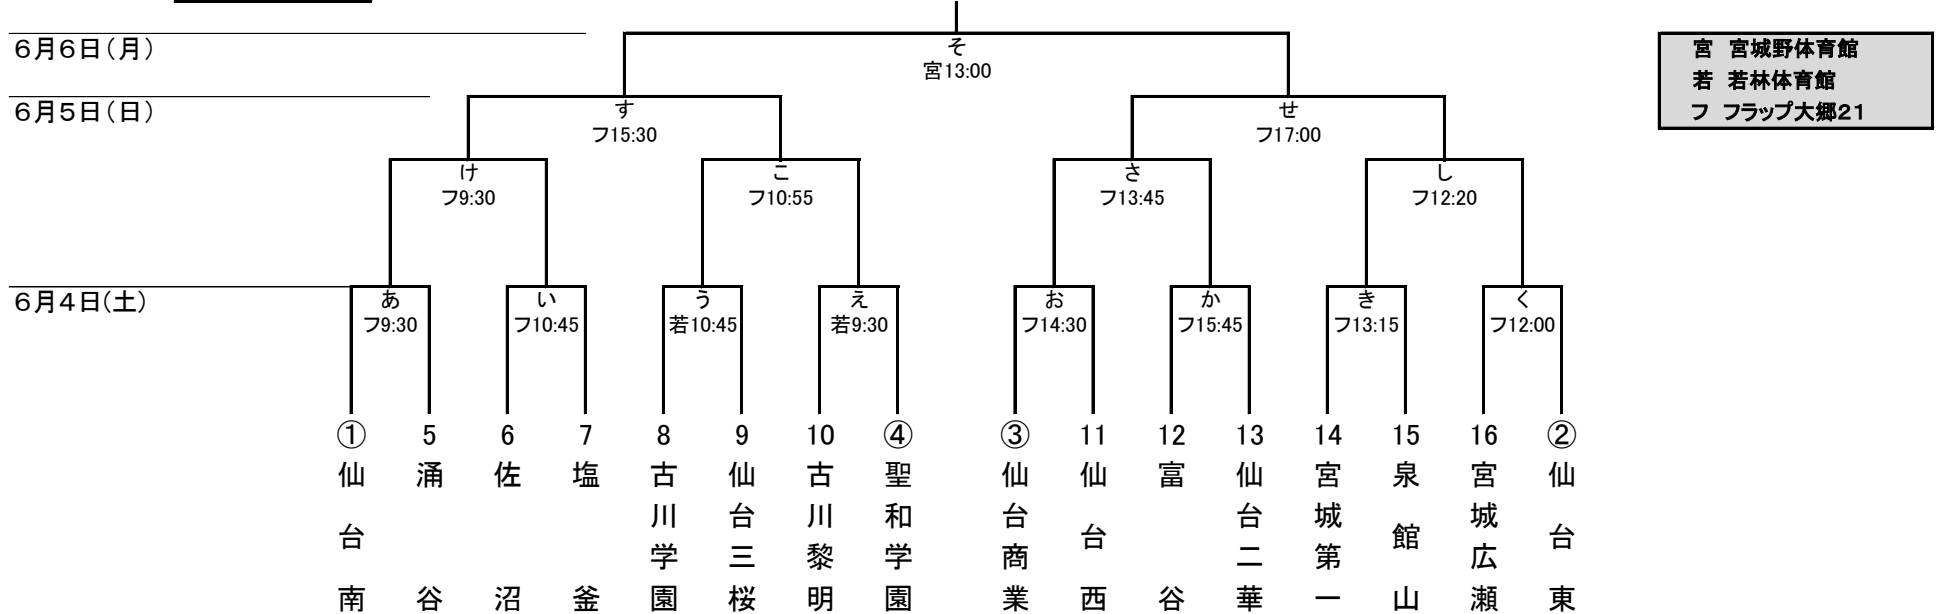

第71回（令和4年度）宮城県高等学校総合体育大会ハンドボール競技 組み合わせ

宮城県高体連ハンドボール専門部

<男子>

<女子>

宮 宮城野体育館
若 若林体育館
フ フラップ大郷21