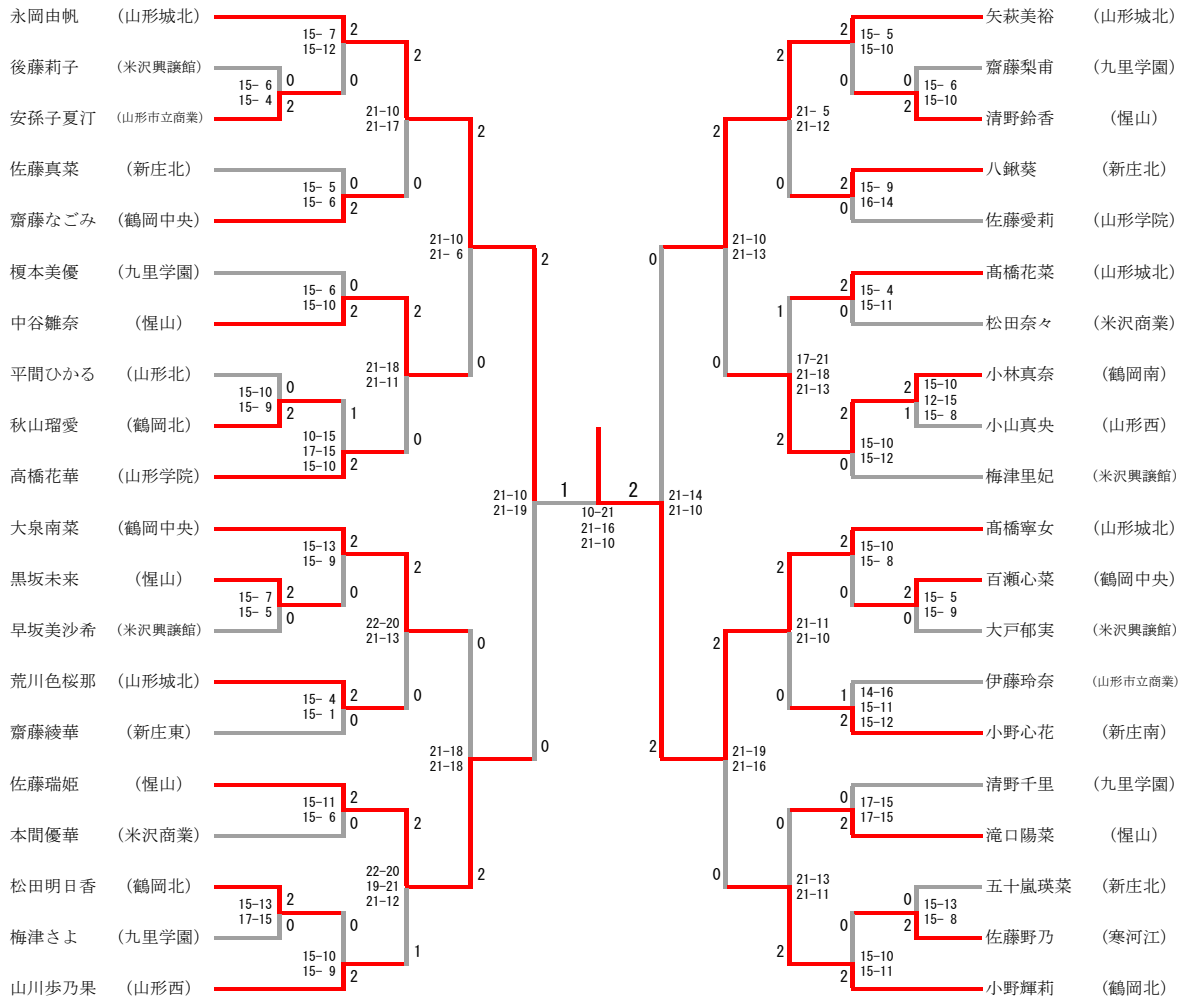

男子シングルス

女子シングルス

男子ダブルス

【男子ダブルス】

試合No	勝 者				スコア			敗 者						
準決勝														
MD-45	富三	檜浦	一颯	光太	鶴岡工業		2	21-19 21-12	0	稲工	葉藤	夢珀	羅琉	惺山
MD-46	油島	井貫	颯壯	飛陸	山形南		2	21-18 21-17	0	渡石	会田	康悠	生睦	鶴岡工業
決勝														
MD-47	油島	井貫	颯壯	飛陸	山形南		2	21-14 21-15	0	富三	檜浦	一颯	光太	鶴岡工業

女子ダブルス

【女子ダブルス】

試合No	勝 者		スコア	敗 者		
準決勝						
WD-45	清 野 鈴 香 佐 藤 瑞 姫	惺山	2	18-21 21-12 21-14	1 佐 藤 な な せ 百 瀬 心 奈	鶴岡中央
WD-46	高 橋 寧 女 永 岡 由 帆	山形城北	2	21-11 21-17	0 小 野 輝 莉 秋 山 瑠 愛	鶴岡北
決勝						
WD-47	高 橋 寧 女 永 岡 由 帆	山形城北	2	21- 8 21-19	0 清 野 鈴 香 佐 藤 瑞 姫	惺山