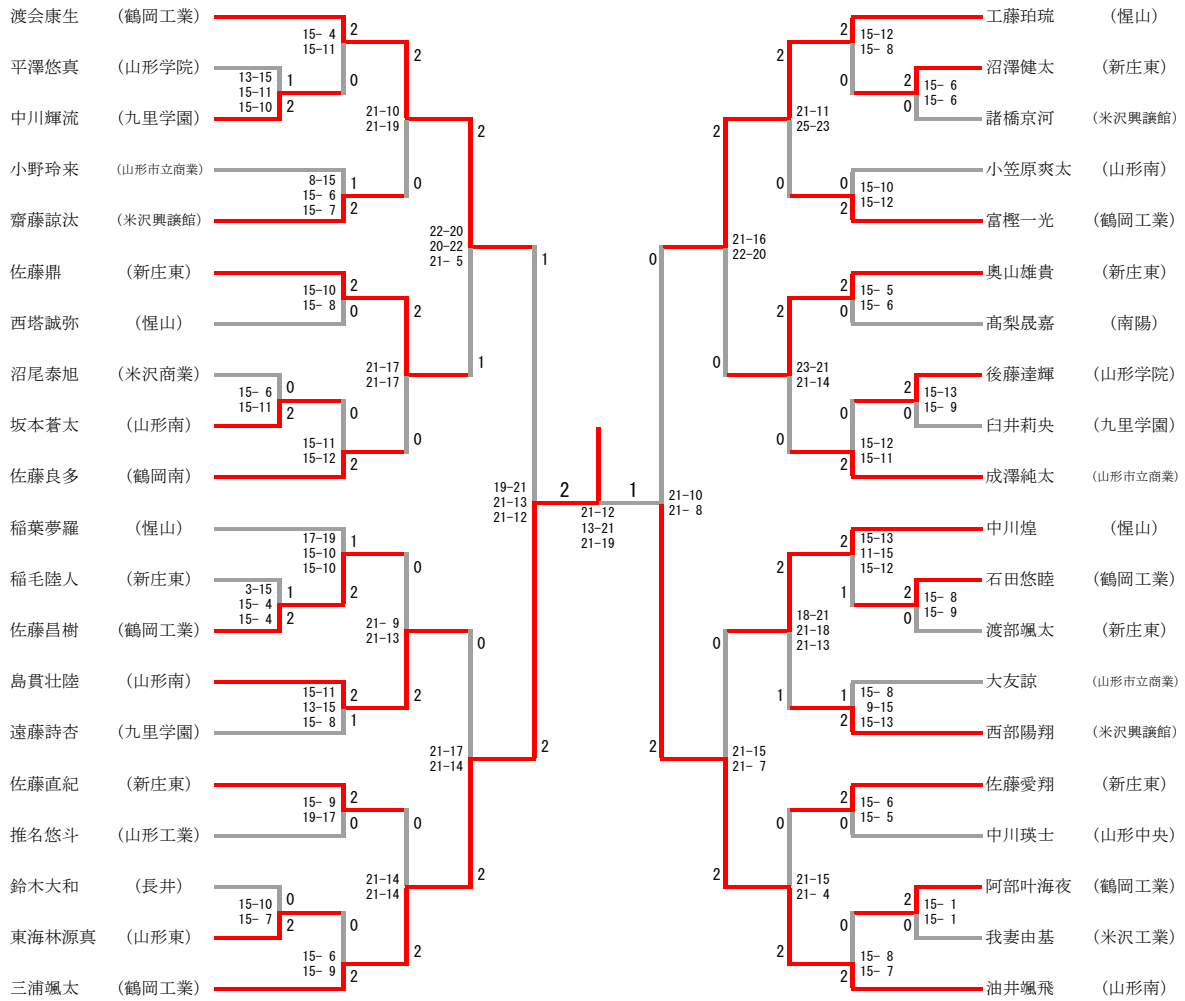

男子シングルス

女子シングルス

男子ダブルス

【男子ダブルス】

試合No	勝 者				スコア			敗 者						
準決勝														
MD-45	富三	檜浦	一颯	光太	鶴岡工業		2	21-19 21-12	0	稲工	葉藤	夢珀	羅琉	惺山
MD-46	油島	井貫	颯壯	飛陸	山形南		2	21-18 21-17	0	渡石	会田	康悠	生睦	鶴岡工業
決勝														
MD-47	油島	井貫	颯壯	飛陸	山形南		2	21-14 21-15	0	富三	檜浦	一颯	光太	鶴岡工業

女子ダブルス

【女子ダブルス】

試合No	勝 者		スコア	敗 者		
準決勝						
WD-45	清 野 鈴 香 佐 藤 瑞 姫	惺山	2	18-21 21-12 21-14	1 佐 藤 な な せ 百 瀬 心 奈	鶴岡中央
WD-46	高 橋 寧 女 永 岡 由 帆	山形城北	2	21-11 21-17	0 小 野 輝 莉 秋 山 瑠 愛	鶴岡北
決勝						
WD-47	高 橋 寧 女 永 岡 由 帆	山形城北	2	21- 8 21-19	0 清 野 鈴 香 佐 藤 瑞 姫	惺山