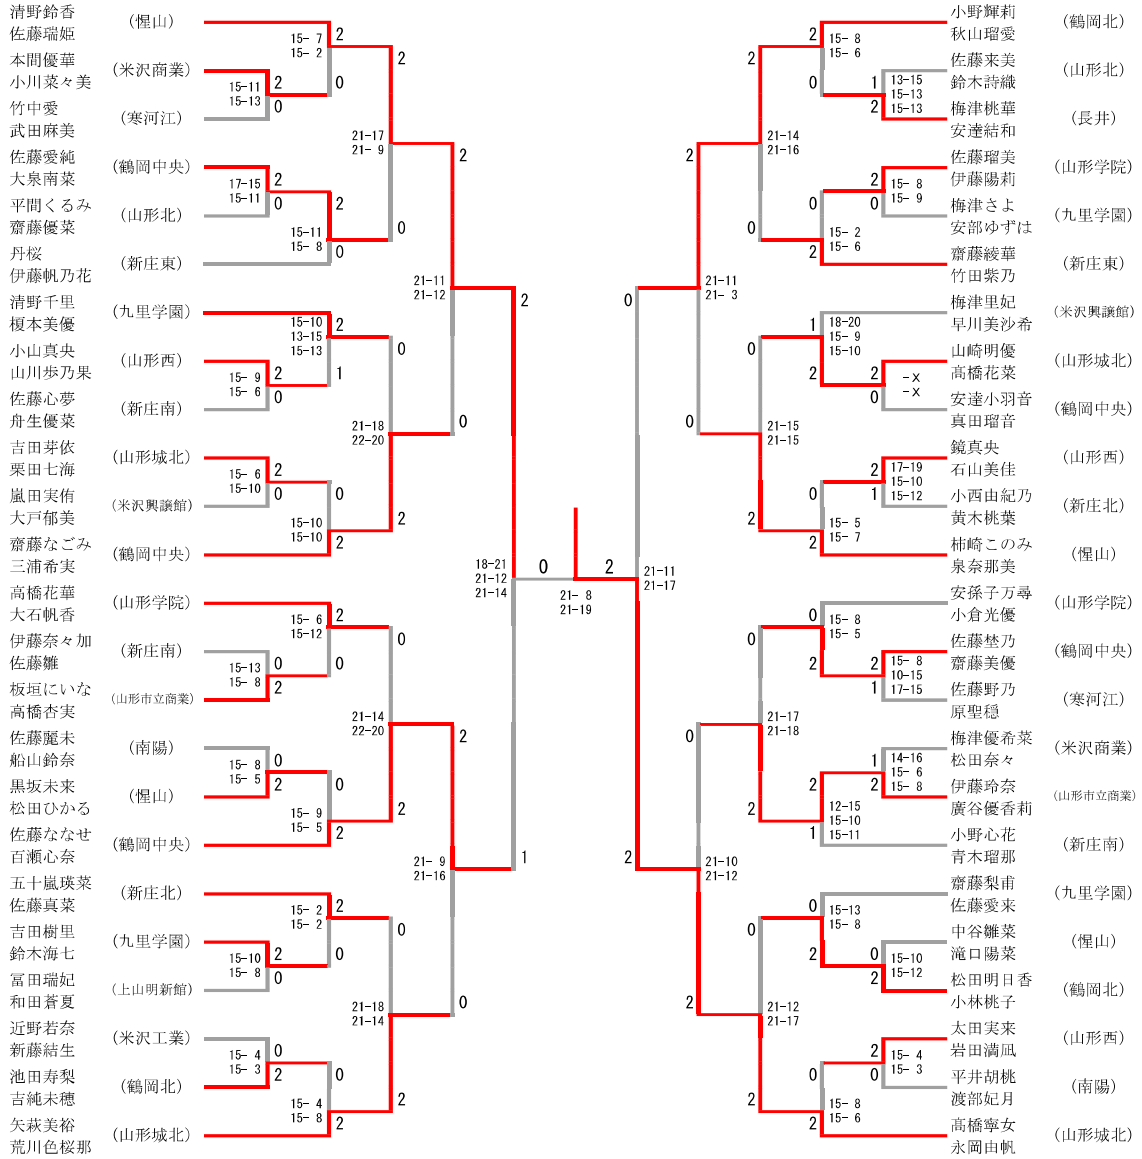

男子シングルス

女子シングルス

男子ダブルス

【男子ダブルス】

試合No	勝 者				スコア			敗 者						
準決勝														
MD-45	富三	檜浦	一颯	光太	鶴岡工業		2	21-19 21-12	0	稲工	葉藤	夢珀	羅琉	惺山
MD-46	油島	井貫	颯壯	飛陸	山形南		2	21-18 21-17	0	渡石	会田	康悠	生睦	鶴岡工業
決勝														
MD-47	油島	井貫	颯壯	飛陸	山形南		2	21-14 21-15	0	富三	檜浦	一颯	光太	鶴岡工業

女子ダブルス

【女子ダブルス】

試合No	勝 者		スコア	敗 者		
準決勝						
WD-45	清 野 鈴 香 佐 藤 瑞 姫	惺山	2	18-21 21-12 21-14	1 佐 藤 な な せ 百 瀬 心 奈	鶴岡中央
WD-46	高 橋 寧 女 永 岡 由 帆	山形城北	2	21-11 21-17	0 小 野 輝 莉 秋 山 瑠 愛	鶴岡北
決勝						
WD-47	高 橋 寧 女 永 岡 由 帆	山形城北	2	21- 8 21-19	0 清 野 鈴 香 佐 藤 瑞 姫	惺山