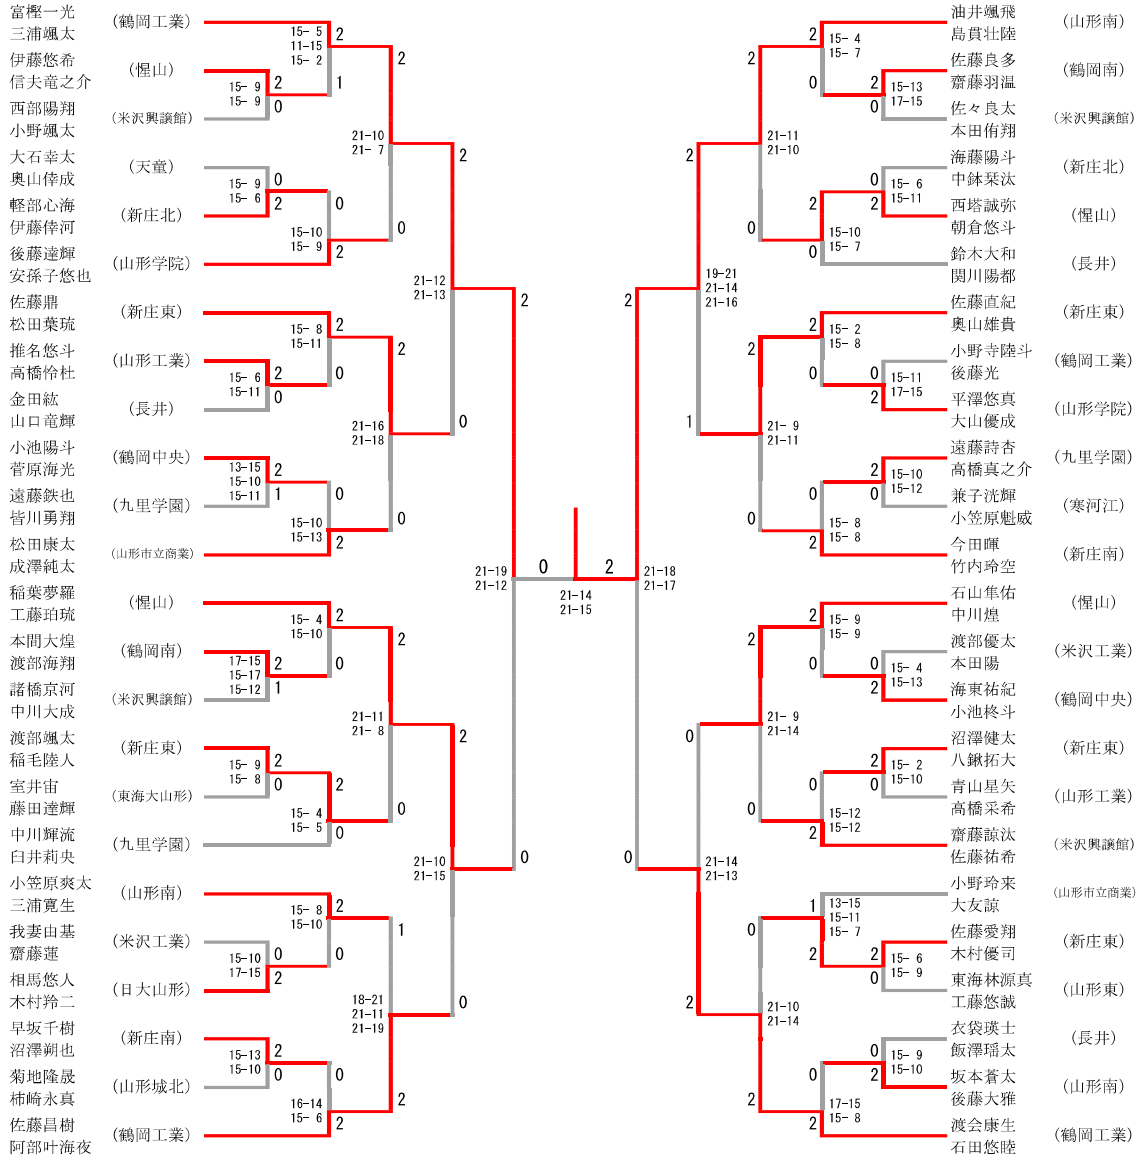

男子シングルス

女子シングルス

男子ダブルス

【男子ダブルス】

試合No	勝 者				スコア			敗 者						
準決勝														
MD-45	富三	檜浦	一颯	光太	鶴岡工業		2	21-19 21-12	0	稲工	葉藤	夢珀	羅琉	惺山
MD-46	油島	井貫	颯壯	飛陸	山形南		2	21-18 21-17	0	渡石	会田	康悠	生睦	鶴岡工業
決勝														
MD-47	油島	井貫	颯壯	飛陸	山形南		2	21-14 21-15	0	富三	檜浦	一颯	光太	鶴岡工業

女子ダブルス

【女子ダブルス】

試合No	勝 者		スコア	敗 者		
準決勝						
WD-45	清 野 鈴 香 佐 藤 瑞 姫	惺山	2	18-21 21-12 21-14	1 佐 藤 な な せ 百 瀬 心 奈	鶴岡中央
WD-46	高 橋 寧 女 永 岡 由 帆	山形城北	2	21-11 21-17	0 小 野 輝 莉 秋 山 瑠 愛	鶴岡北
決勝						
WD-47	高 橋 寧 女 永 岡 由 帆	山形城北	2	21- 8 21-19	0 清 野 鈴 香 佐 藤 瑞 姫	惺山