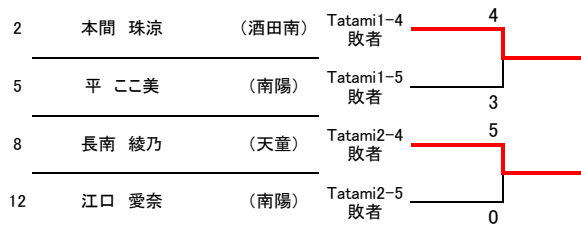

閉会 6月5日(日) 15:40 天童市スポーツセンター

形個人戦

□女子個人形(Tatami1・2)

インターハイ出場:上位2名 東北大会出場:上位6名

◎第5代表決定戦(1回戦で使用していない形)

- 1位 小嶋 咲良 (天童)

- 2位 平 ここ美 (南陽)

- 3位 後藤 きらら (天童)

- 3位 伊藤 瑠愛 (天童)

形個人戦

男子個人形(不出場:上位2名 東北大会出場:上位6名)

準決勝

決勝

◎第5代表決定戦(1・2回戦で使用していない形)

組手個人戦

□女子個人組手(Tatami1・2)

インターハイ出場:上位2名 東北大会出場:上位6名

準決勝 決勝

◎第5代表決定戦

- 1位 神保 那智 (南陽)
- 2位 伊藤 瑠愛 (天童)
- 3位 小嶋 咲良 (天童)
- 3位 町田 理桜 (天童)

組手個人戦

男子個人組手(Tatami1・2)

インターハイ出場:上位2名 東北大会出場:上位6名

準決勝 決勝