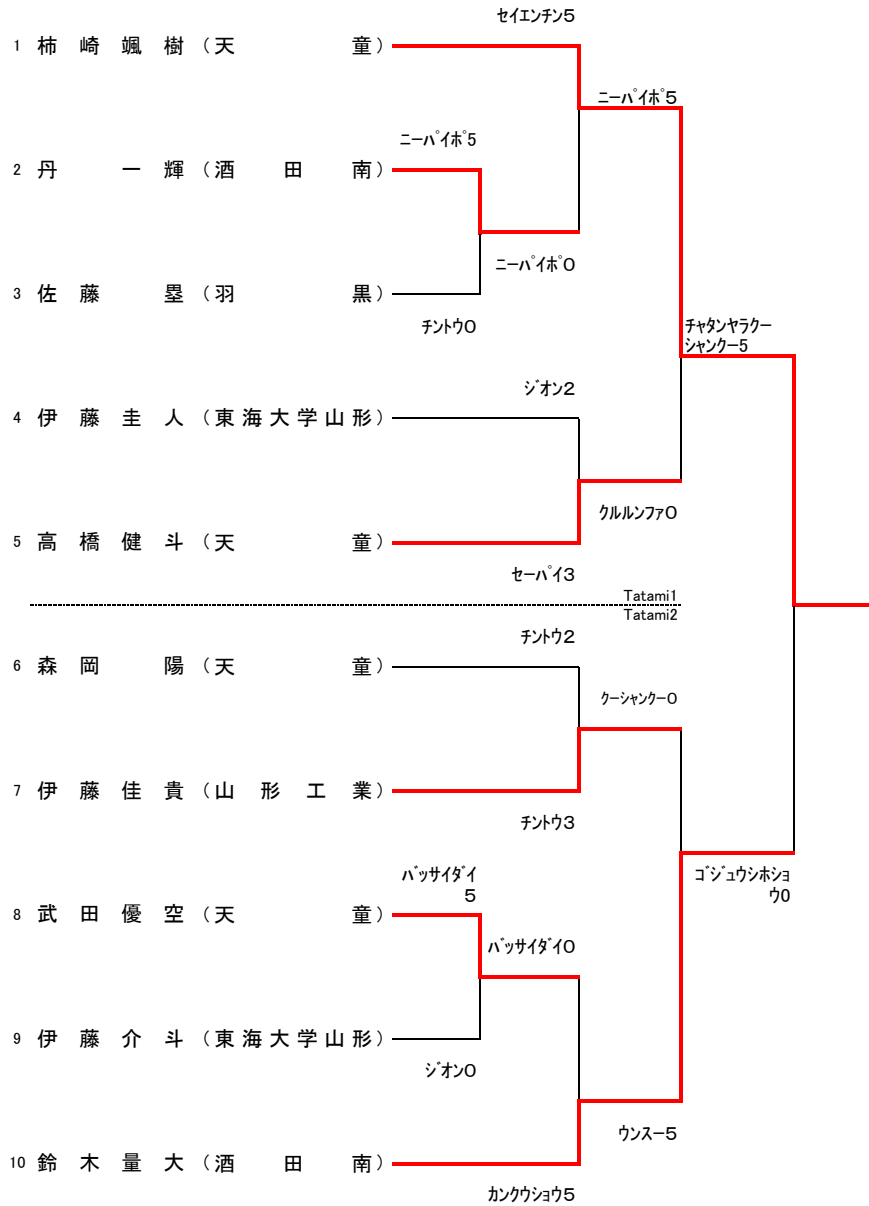

形個人戦

男子個人形(不出場:上位2名 東北大会出場:上位6名)

準決勝

決勝