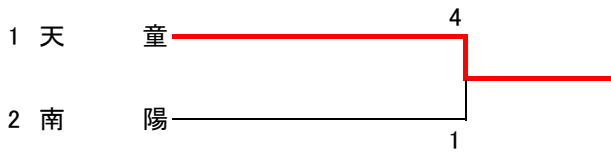

◎第5代表決定戦

- 1位 八鍬 海斗 (酒田南)
- 2位 柿崎 颯樹 (天童)
- 3位 神保 拓真 (南陽)
- 3位 佐藤 隆太 (東海大学山形)

組手団体戦

□女子団体組手(Tatami1) インターハイ出場:上位1校, 東北大会出場校:上位2校

団体組手(Tatami1)

1位 天童高校

2位 南陽高校

□男子団体組手(Tatami1・インターハイ出場:上位1校, 東北大会出場校:上位2校)

◎ 試合進行順番

	1 南陽	2 酒田南	3 天童	4 東海大学山形	勝敗
1 南陽		× (0-5)	○ (3-2)	× (1-3)	1勝 2敗
2 酒田南	○ (5-0)		○ (3-1)	× (2-3)	2勝 1敗
3 天童	× (2-3)	× (1-3)		× (0-5)	0勝 3敗
4 東海大学山形	○ (3-1)	○ (3-2)	○ (5-0)		3勝 0敗

Tatami1	Tatami2
1-4	2-3
1-3	2-4
1-2	3-4