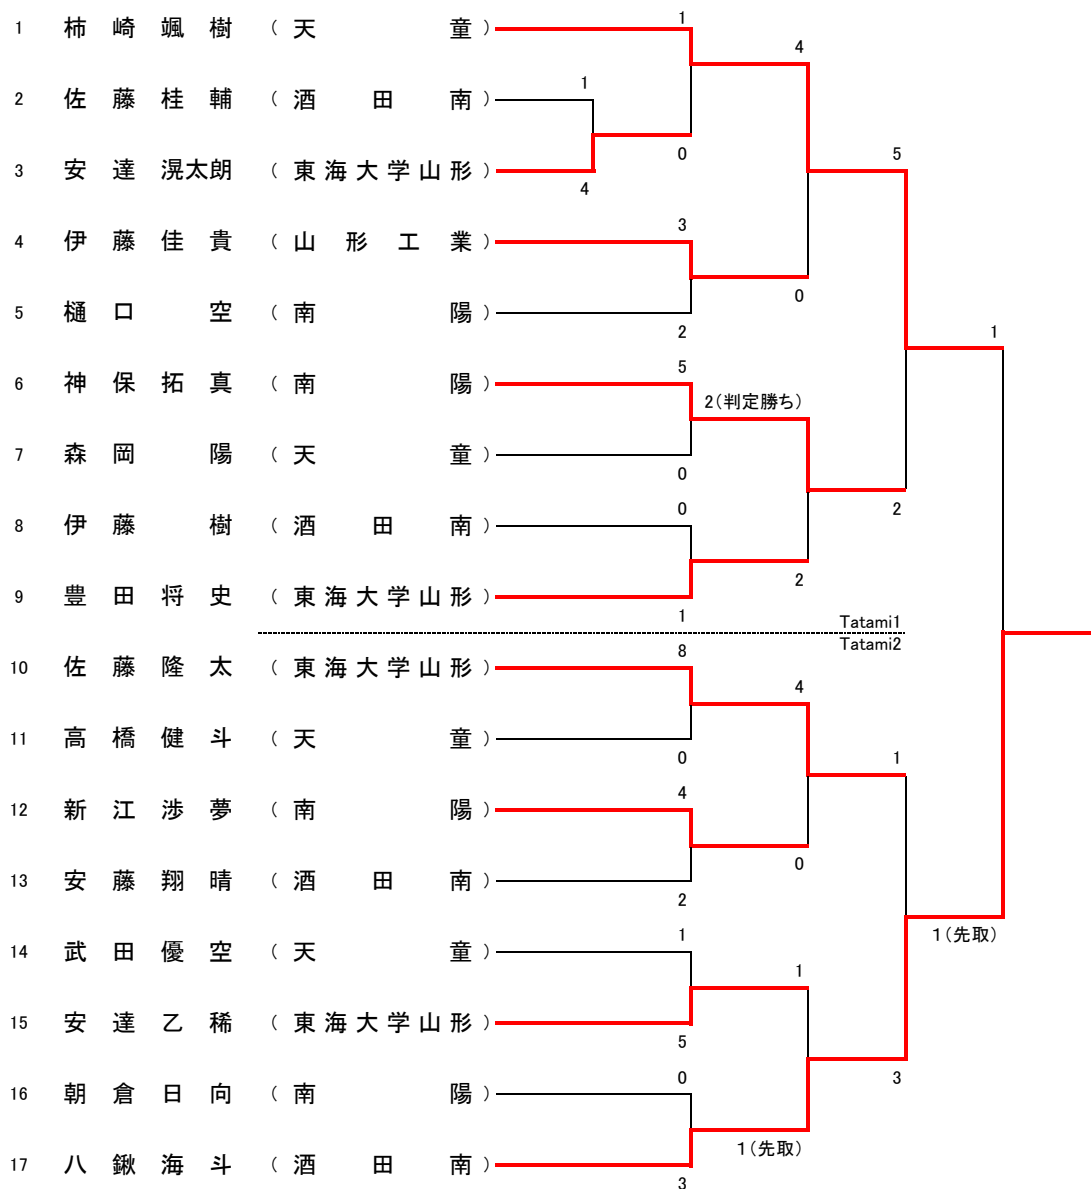

インターハイ出場:上位2名 東北大会出場:上位6名

準決勝 決勝

◎第5代表決定戦

- 1位 神保 那智 (南陽)
- 2位 伊藤 瑠愛 (天童)
- 3位 小嶋 咲良 (天童)
- 3位 町田 理桜 (天童)

組手個人戦

男子個人組手(Tatami1・2)

インターハイ出場:上位2名 東北大会出場:上位6名

準決勝 決勝

◎第5代表決定戦

- 1位 八鍬 海斗 (酒田南)
- 2位 柿崎 颯樹 (天童)
- 3位 神保 拓真 (南陽)
- 3位 佐藤 隆太 (東海大学山形)

組手団体戦

□女子団体組手(Tatami1) インターハイ出場:上位1校, 東北大会出場校:上位2校

団体組手(Tatami1)

1位 天童高校

2位 南陽高校

□男子団体組手(Tatami1・インターハイ出場:上位1校, 東北大会出場校:上位2校)

◎ 試合進行順番

	1 南陽	2 酒田南	3 天童	4 東海大学山形	勝敗
1 南陽		× (0-5)	○ (3-2)	× (1-3)	1勝 2敗
2 酒田南	○ (5-0)		○ (3-1)	× (2-3)	2勝 1敗
3 天童	× (2-3)	× (1-3)		× (0-5)	0勝 3敗
4 東海大学山形	○ (3-1)	○ (3-2)	○ (5-0)		3勝 0敗

Tatami1	Tatami2
1-4	2-3
1-3	2-4
1-2	3-4