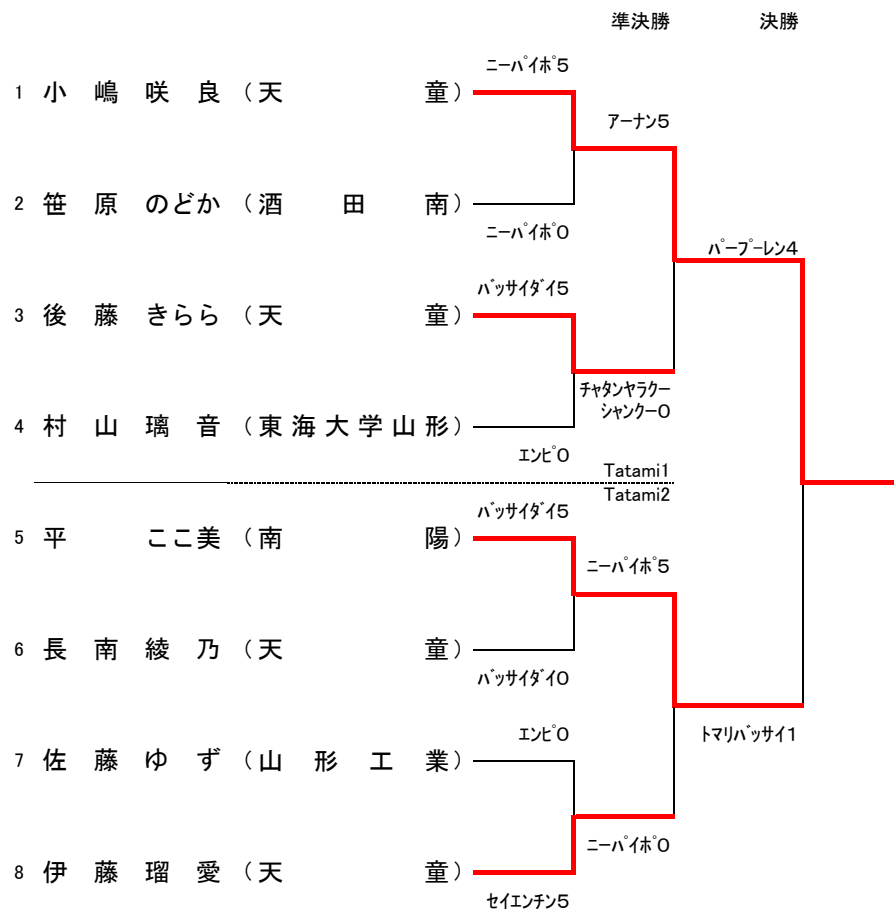

形個人戦

□女子個人形(Tatami1・2)

インターハイ出場:上位2名 東北大会出場:上位6名

◎第5代表決定戦(1回戦で使用していない形)