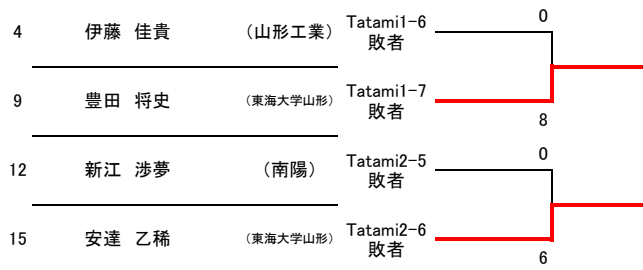

- 3位 伊藤 瑠愛 (天童)

形個人戦

男子個人形(不出場:上位2名 東北大会出場:上位6名)

準決勝

決勝

◎第5代表決定戦(1・2回戦で使用していない形)

組手個人戦

□女子個人組手(Tatami1・2)

インターハイ出場:上位2名 東北大会出場:上位6名

準決勝 決勝

◎第5代表決定戦

- 1位 神保 那智 (南陽)
- 2位 伊藤 瑠愛 (天童)
- 3位 小嶋 咲良 (天童)
- 3位 町田 理桜 (天童)

組手個人戦

男子個人組手(Tatami1・2)

インターハイ出場:上位2名 東北大会出場:上位6名

準決勝 決勝

◎第5代表決定戦

- 1位 八鍬 海斗 (酒田南)
- 2位 柿崎 颯樹 (天童)
- 3位 神保 拓真 (南陽)
- 3位 佐藤 隆太 (東海大学山形)

組手団体戦

□女子団体組手(Tatami1) インターハイ出場:上位1校, 東北大会出場校:上位2校

団体組手(Tatami1)

1位 天童高校

2位 南陽高校

□男子団体組手(Tatami1・インターハイ出場:上位1校, 東北大会出場校:上位2校)

◎ 試合進行順番

	1 南陽	2 酒田南	3 天童	4 東海大学山形	勝敗
1 南陽		× (0-5)	○ (3-2)	× (1-3)	1勝 2敗
2 酒田南	○ (5-0)		○ (3-1)	× (2-3)	2勝 1敗
3 天童	× (2-3)	× (1-3)		× (0-5)	0勝 3敗
4 東海大学山形	○ (3-1)	○ (3-2)	○ (5-0)		3勝 0敗

Tatami1	Tatami2
1-4	2-3
1-3	2-4
1-2	3-4