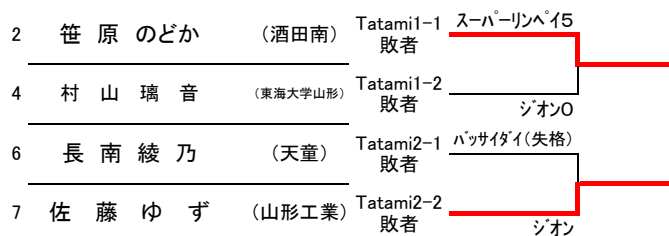

閉会 6月5日(日) 15:40 天童市スポーツセンター

形個人戦

□女子個人形(Tatami1・2)

インターハイ出場:上位2名 東北大会出場:上位6名

◎第5代表決定戦(1回戦で使用していない形)

- 1位 小嶋 咲良 (天童)

- 2位 平 ここ美 (南陽)

- 3位 後藤 きらら (天童)

- 3位 伊藤 瑠愛 (天童)

形個人戦

男子個人形(不出場:上位2名 東北大会出場:上位6名)

準決勝

決勝

◎第5代表決定戦(1・2回戦で使用していない形)

組手個人戦

□女子個人組手(Tatami1・2)