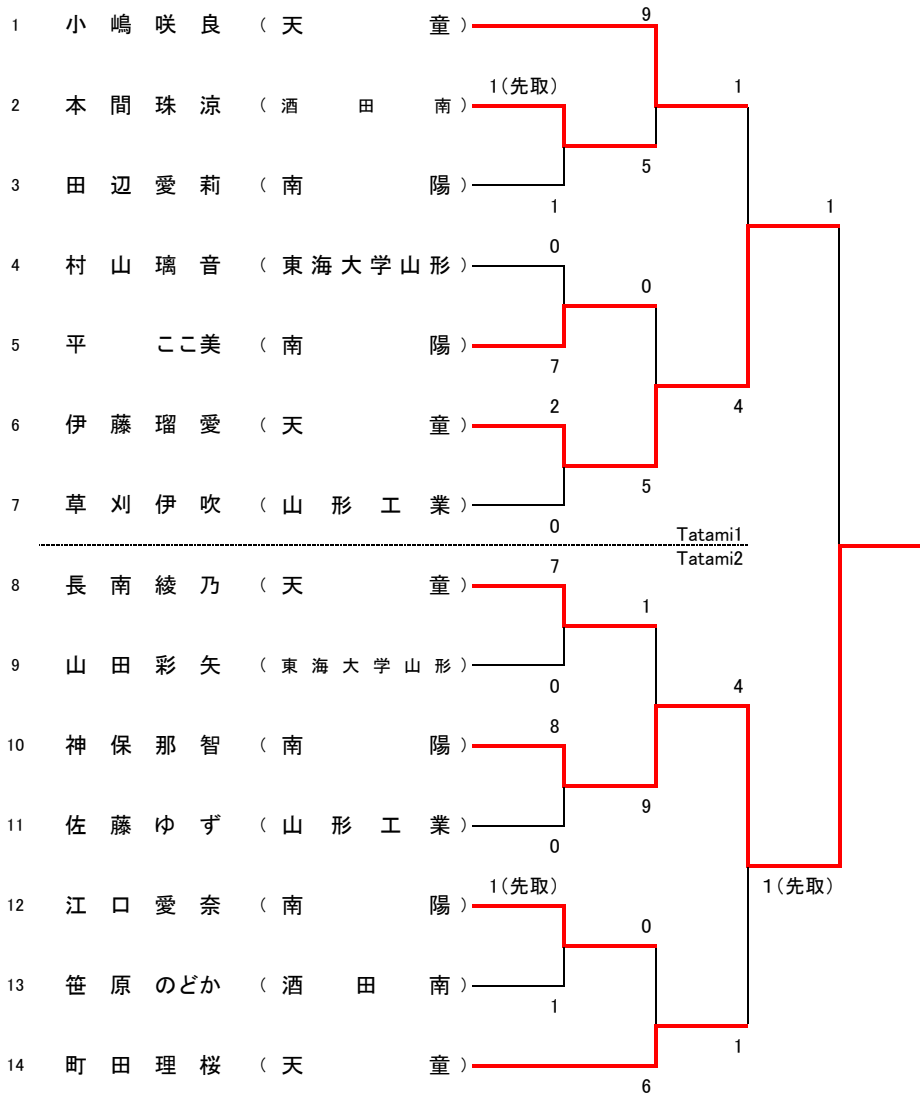

- 3位 伊藤 瑠愛 (天童)

形個人戦

男子個人形(不出場:上位2名 東北大会出場:上位6名)

準決勝

決勝

◎第5代表決定戦(1・2回戦で使用していない形)

組手個人戦

□女子個人組手(Tatami1・2)

インターハイ出場:上位2名 東北大会出場:上位6名

準決勝 決勝

◎第5代表決定戦

- 1位 神保 那智 (南陽)
- 2位 伊藤 瑠愛 (天童)
- 3位 小嶋 咲良 (天童)
- 3位 町田 理桜 (天童)

組手個人戦

男子個人組手(Tatami1・2)

インターハイ出場:上位2名 東北大会出場:上位6名

準決勝 決勝

◎ 試合進行順番

	1 南陽	2 酒田南	3 天童	4 東海大学山形	勝敗
1 南陽		× (0-5)	○ (3-2)	× (1-3)	1勝 2敗
2 酒田南	○ (5-0)		○ (3-1)	× (2-3)	2勝 1敗
3 天童	× (2-3)	× (1-3)		× (0-5)	0勝 3敗
4 東海大学山形	○ (3-1)	○ (3-2)	○ (5-0)		3勝 0敗

Tatami1	Tatami2
1-4	2-3
1-3	2-4
1-2	3-4