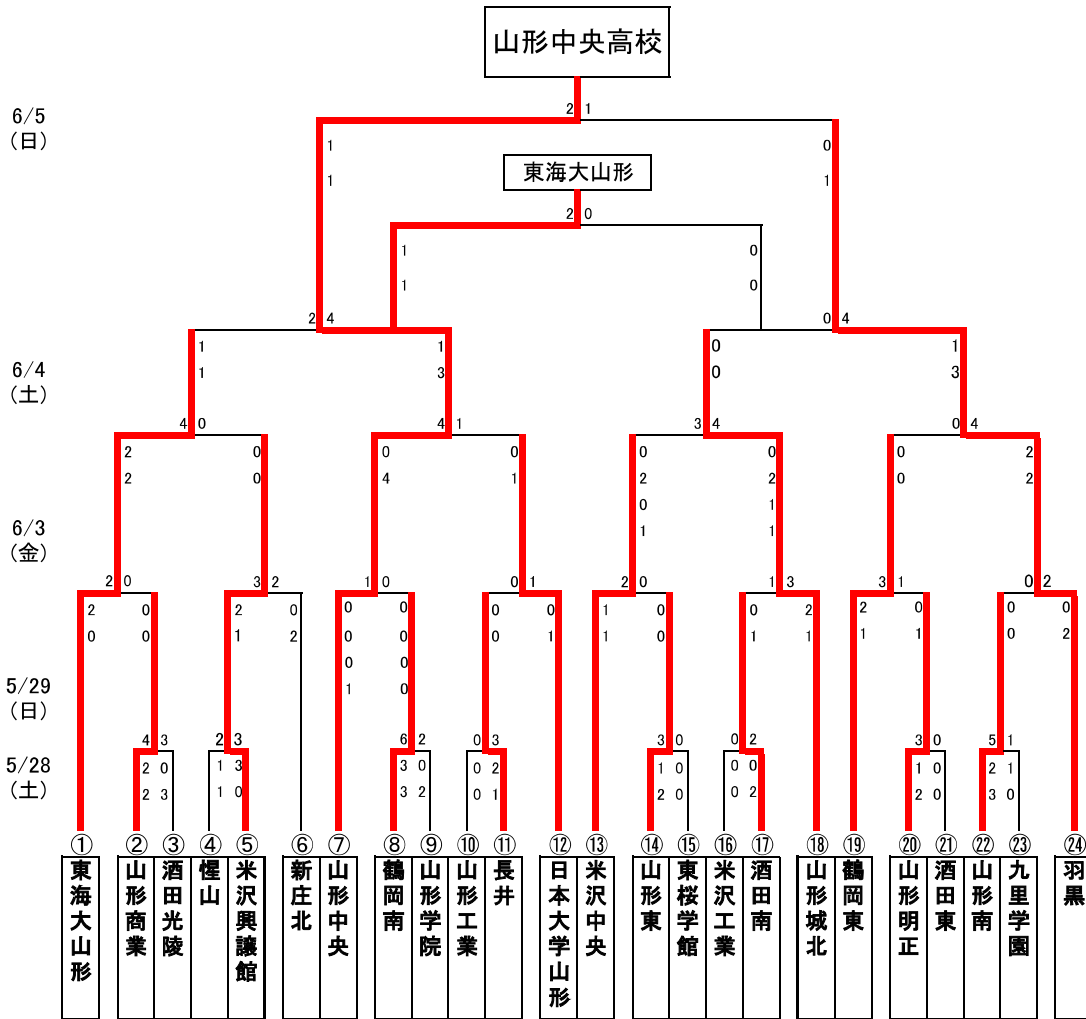

第73回山形県高等学校総合体育大会サッカー競技大会組合せ

| 庄内 | 試合時間 | 小真木原公園 小真木原陸上競技場 | 飯森山公園 多目的グラウンド | 東北公益文科大学 グラウンド | 光ヶ丘球技場 | 八幡スポーツ公園 |
|----------|-------------|---------------------|-------------------|-------------------|--------|----------|
| | 試合球 | ミカサ | ミカサ | モルテン | ミカサ | モルテン |
| 5/28 (土) | 13:00~14:20 | | 1 | 8 | 5 | 4 |
| | 15:30~16:50 | | 2 | 7 | 6 | 3 |
| 5/29 (日) | 10:30~11:50 | | 9 | 16 | 13 | 12 |
| | 13:30~14:50 | | 10 | 15 | 14 | 11 |
| 6/3 (金) | 10:30~11:50 | | 17 | 20 | | |
| | 13:30~14:50 | | 19 | 18 | | |
| 6/4 (土) | 10:30~11:50 | 21 | | | | |
| | 13:30~14:50 | 22 | | | | |
| 6/5 (日) | 10:30~11:50 | 23 | | | | |
| | 13:30~14:50 | 24 | | | | |