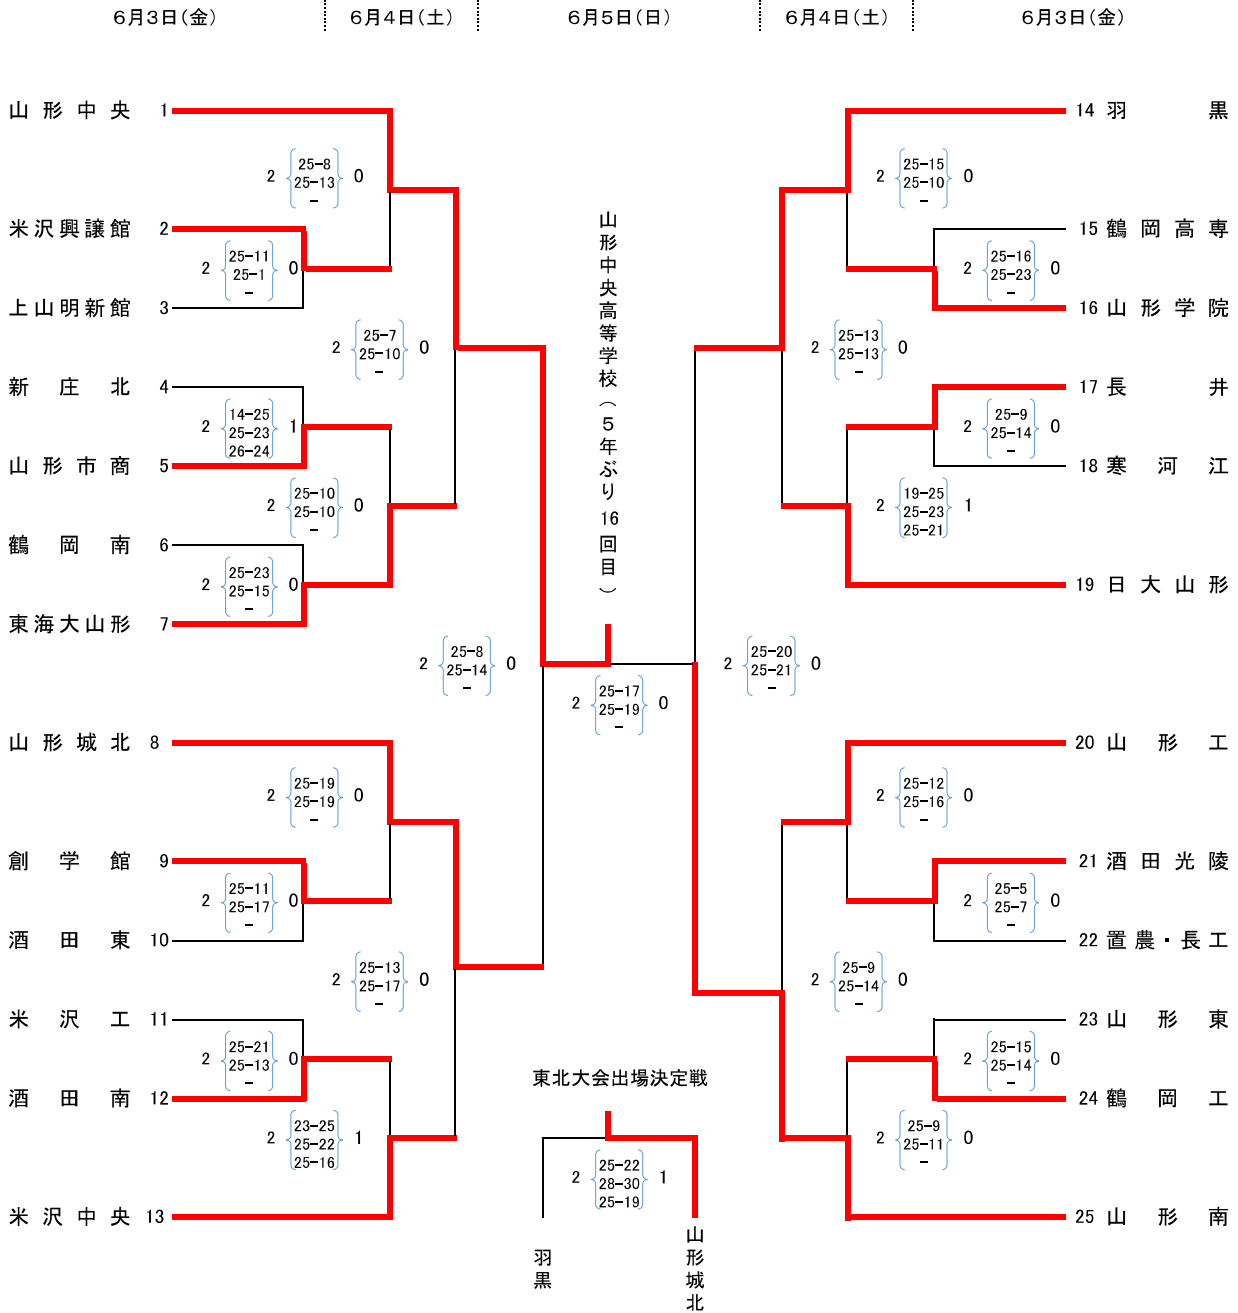

バレーボール【男子】

大会 3 日目

6 月 5 日 (日)

小真木原体育館

第73回 令和4年度山形県高等学校総合体育大会バレーボール競技 男子結果

E・Fコート: 鶴岡南高校体育館 G・Hコート: 鶴岡工業高校体育館

バレーボール【男子】

大会 3 日目

6 月 5 日 (日)

小真木原体育館

会場

		勝者	敗者						
6 月 3 日 (金)	一回戦	E1	米沢興讓館 2 - 0	上山明新館					
		E2	山形市商業 2 - 1	新庄北					
		E3	東海大山形 2 - 0	鶴岡南					
		F1	酒田南 2 - 0	米沢工業					
		F2	創学館 2 - 0	酒田東					
		G1	山形学院 2 - 0	鶴岡高専					
		G2	長井 2 - 0	寒河江					
		H1	鶴岡工業 2 - 0	山形東					
		H2	酒田光陵 2 - 0	置農・長工					
		6 月 4 日 (土)	二回戦	E1	山形中央 2 - 0	米沢興讓館			
E2	東海大山形 2 - 0			山形市商業					
E3	山形城北 2 - 0			創学館					
E4	米沢中央 2 - 1			酒田南					
F1	山形南 2 - 0			鶴岡工業					
F2	山形工業 2 - 0			酒田光陵					
F3	日大山形 2 - 1			長井					
F4	羽黒 2 - 0			山形学院					
準々決勝	E5		山形中央 2 - 0	東海大山形					
	E6		山形城北 2 - 0	米沢中央					
	F5		山形南 2 - 0	山形工業					
	F6		羽黒 2 - 0	日大山形					
	6 月 5 日 (日)		準決勝	A1	山形中央 2 - 0	山形城北	2	{ 25-8 25-14 - }	0
				B1	山形南 2 - 0	羽黒	2	{ 25-20 25-21 - }	0
決勝		A3	山形中央 2 - 0	山形南	2	{ 25-17 25-19 - }	0		
東北大会 代表決定戦		B3	山形城北 2 - 1	羽黒	2	{ 25-22 28-30 25-19 }	1		

C・Dコート: 楡引スポーツセンター

バレーボール【女子】

大会 3 日目

6 月 5 日 (日)

小真木原体育館

会場

		勝	者	敗	者		
6月3日 (金)	一回戦	A1	米 沢 東	2 - 0	酒 田 西		
		B1	長 井	2 - 0	鶴 岡 中 央		
6月4日 (土)	二回戦	A1	米 沢 中 央	2 - 0	米 沢 東		
		A2	新 庄 南	2 - 0	天 童		
		A3	酒 田 東	2 - 0	山 辺		
		A4	山 形 西	2 - 1	九 里 学 園		
		B1	山 形 城 北	2 - 0	東 海 大 山 形		
		B2	山 形 学 院	2 - 0	酒 田 光 陵		
		B3	南 陽	2 - 1	新 庄 神 室 産		
		B4	上 山 明 新 館	2 - 1	鶴 岡 北		
		C1	羽 黒	2 - 0	左 沢		
		C2	米 沢 商 業	2 - 0	谷 地		
		C3	山 形 北	2 - 0	置 賜 農 業		
		C4	鶴 岡 東	2 - 0	東 桜 学 館		
		D1	山 形 市 商	2 - 0	長 井		
		D2	新 庄 北	2 - 0	高 畠		
	D3	鶴 岡 南	2 - 1	寒 河 江			
	D4	慊 山	2 - 0	村 山 産 業			
	三回戦	A5	米 沢 中 央	2 - 0	新 庄 南		
		A6	山 形 西	2 - 0	酒 田 東		
		B5	山 形 城 北	2 - 0	山 形 学 院		
		B6	上 山 明 新 館	2 - 0	南 陽		
		C5	羽 黒	2 - 0	米 沢 商 業		
C6		鶴 岡 東	2 - 0	山 形 北			
D5		山 形 市 商	2 - 0	新 庄 北			
D6	慊 山	2 - 0	鶴 岡 南				
準々決勝	A7	米 沢 中 央	2 - 0	山 形 西			
	B7	山 形 城 北	2 - 1	上 山 明 新 館			
	C7	鶴 岡 東	2 - 0	羽 黒			
D7	山 形 市 商	2 - 1	慊 山				
6月5日 (日)	準決勝	A2	米 沢 中 央	2 - 0	山 形 城 北	2	{ 25-16 25-16 - } 0
		B2	山 形 市 商	2 - 1	鶴 岡 東	2	{ 25-14 20-25 25-19 } 1
	決勝	A4	米 沢 中 央	2 - 0	山 形 市 商	2	{ 25-12 25-10 - } 0