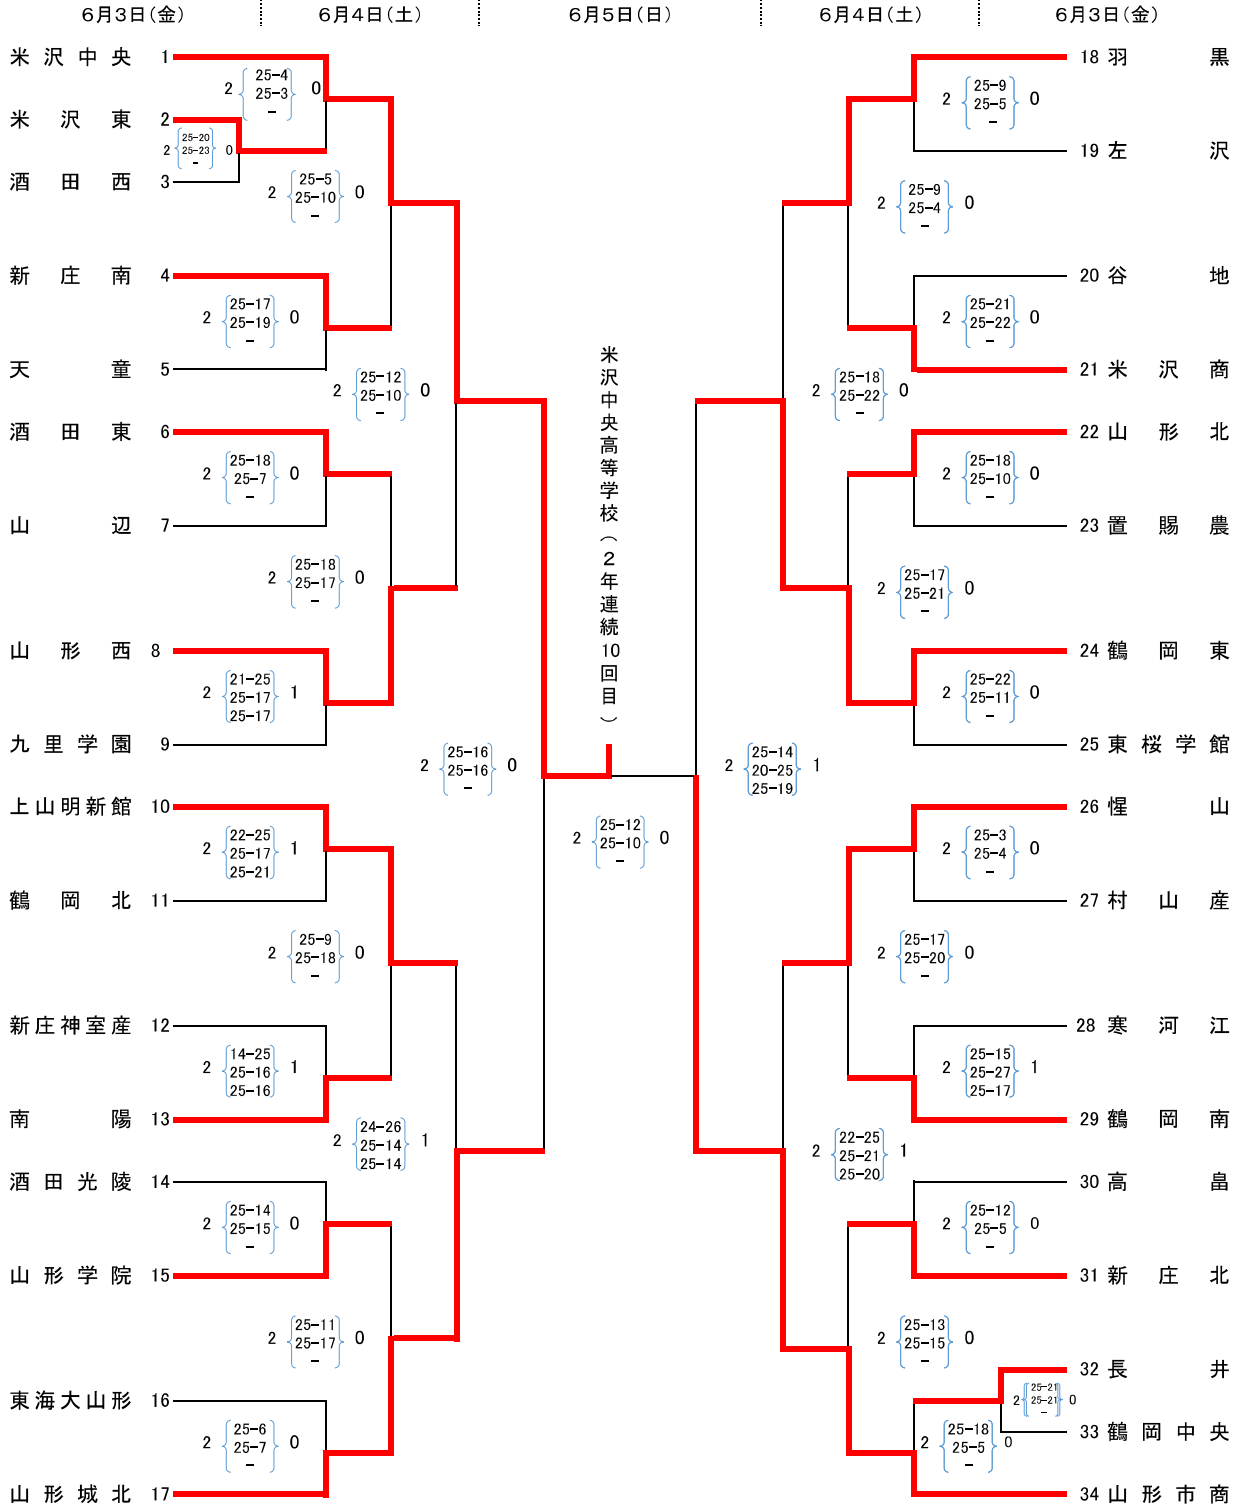

バレーボール【女子】

大会 3 日目

6 月 5 日 (日)

小真木原体育館

第73回 令和4年度山形県高等学校総合体育大会バレーボール競技 女子結果

A・Bコート: 小真木原総合体育館

C・Dコート: 楡引スポーツセンター