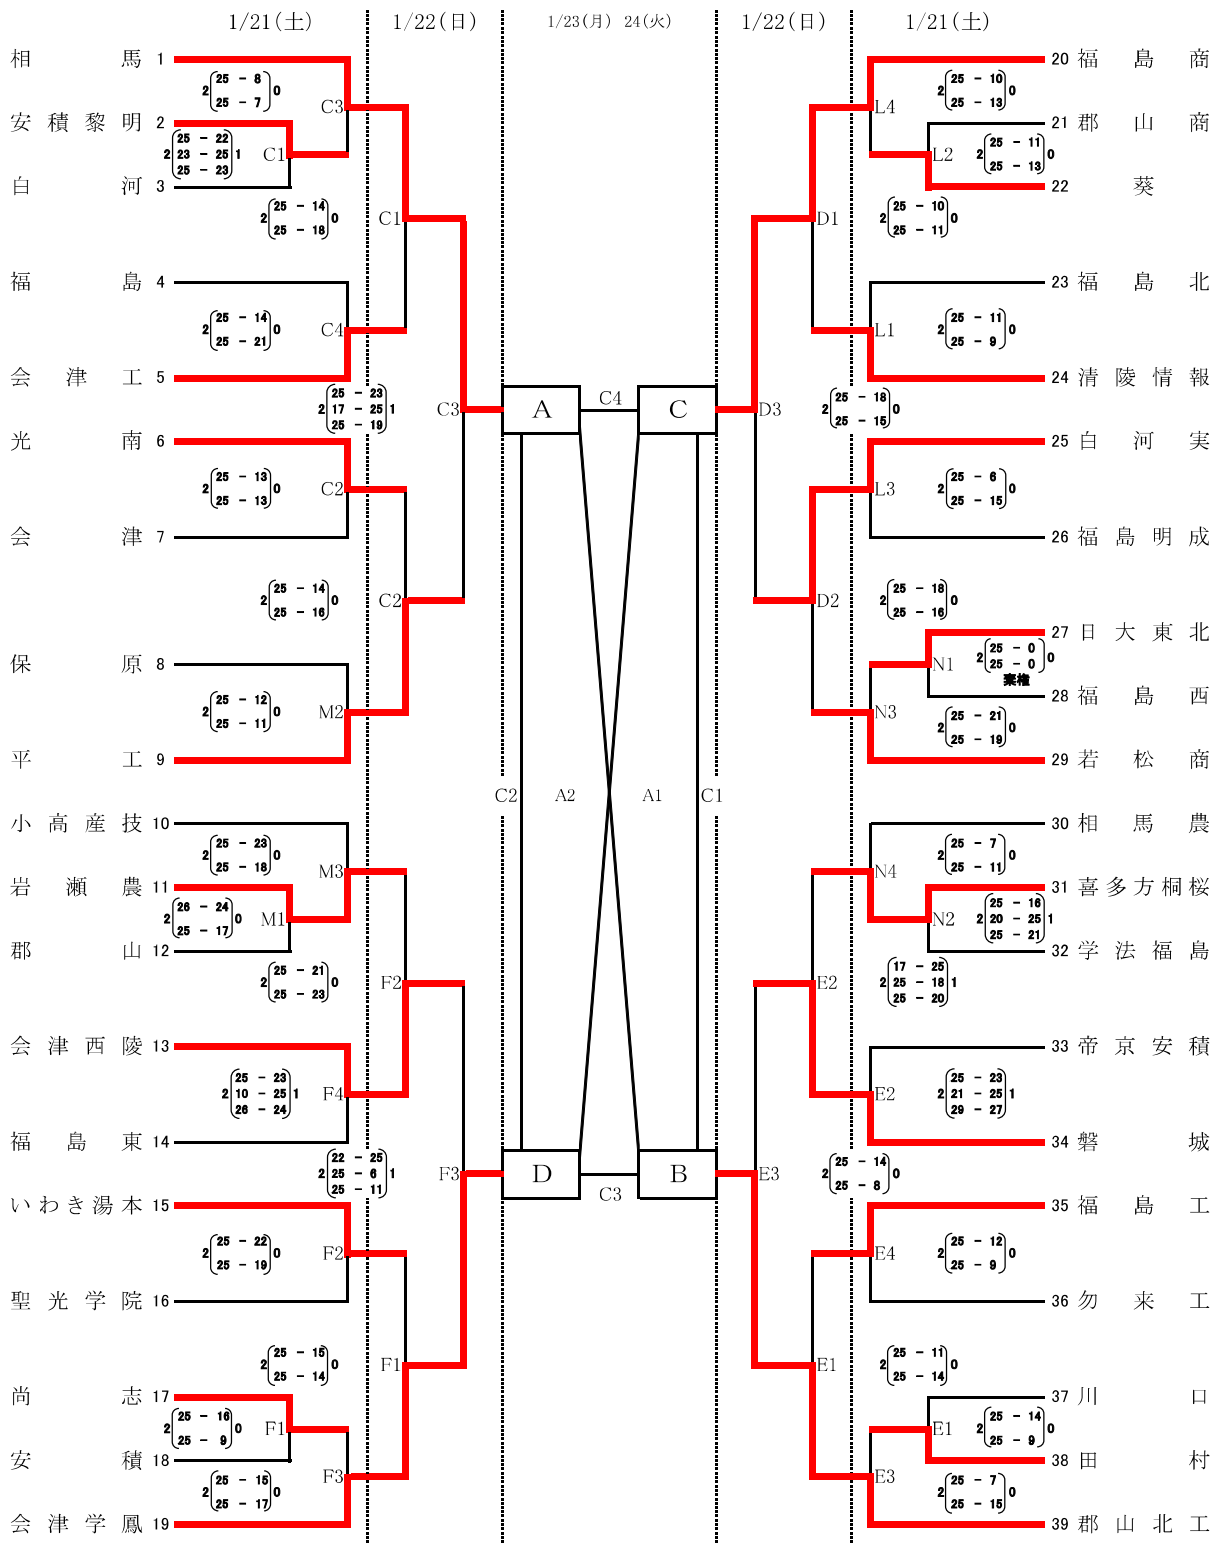

令和4年度 福島県高等学校新人体育大会バレーボール競技
第66回福島県高等学校バレーボール新人選手権大会

《男子ベスト4リーグ》

《女子ベスト4リーグ》

1/23(月)

B 郡山北工	2	$\left\{ \begin{array}{l} 25 - 15 \\ 23 - 25 \\ 25 - 18 \end{array} \right\}$	1	C 福島商
A 相馬	0	$\left\{ \begin{array}{l} 15 - 25 \\ 17 - 25 \\ - \end{array} \right\}$	2	D 会津学鳳
B 郡山北工	2	$\left\{ \begin{array}{l} 25 - 12 \\ 25 - 21 \\ - \end{array} \right\}$	0	D 会津学鳳
A 相馬	0	$\left\{ \begin{array}{l} 18 - 25 \\ 23 - 25 \\ - \end{array} \right\}$	2	C 福島商

1/23(月)

B 福島成蹊	2	$\left\{ \begin{array}{l} 25 - 17 \\ 25 - 18 \\ - \end{array} \right\}$	0	C 聖光学院
A 郡山女大附	2	$\left\{ \begin{array}{l} 25 - 15 \\ 25 - 16 \\ - \end{array} \right\}$	0	D 相馬総合
B 福島成蹊	2	$\left\{ \begin{array}{l} 25 - 19 \\ 25 - 18 \\ - \end{array} \right\}$	0	D 相馬総合
A 郡山女大附	2	$\left\{ \begin{array}{l} 25 - 16 \\ 25 - 8 \\ - \end{array} \right\}$	0	C 聖光学院

1/24(火)

A1 C 福島商	2	$\left\{ \begin{array}{l} 26 - 24 \\ 25 - 21 \\ - \end{array} \right\}$	0	D 会津学鳳
A2 A 相馬	0	$\left\{ \begin{array}{l} 20 - 25 \\ 14 - 25 \\ - \end{array} \right\}$	2	B 郡山北工

1/24(火)

C1 C 聖光学院	0	$\left\{ \begin{array}{l} 27 - 29 \\ 21 - 25 \\ - \end{array} \right\}$	2	D 相馬総合
C2 A 郡山女大附	2	$\left\{ \begin{array}{l} 25 - 16 \\ 25 - 17 \\ - \end{array} \right\}$	0	B 福島成蹊

男子リーグ戦表

	A 相馬	B 郡山北工	C 福島商	D 会津学鳳	勝	負	得 セット	失 セット	セット率	得点	失点	得点率	順位
A 相馬		△0	△0	△0	0	3	0	6	0	107	150	0.71	4
B 郡山北工	○2		○2	○2	3	0	6	1	6	173	125	1.38	1
C 福島商	○2	△1		○2	2	1	5	2	2.5	159	159	1.00	2
D 会津学鳳	○2	△0	△0		1	2	2	4	0.5	128	133	0.96	3

女子リーグ戦表

	A 郡山女大附	B 福島成蹊	C 聖光学院	D 相馬総合	勝	負	得 セット	失 セット	セット率	得点	失点	得点率	順位
A 郡山女大附		○2	○2	○2	3	0	6	0	#DIV/0!	150	88	1.70	1
B 福島成蹊	△0		○2	○2	2	1	4	2	2	133	122	1.09	2
C 聖光学院	△0	△0		△0	0	3	0	6	0	107	154	0.69	4
D 相馬総合	△0	△0	○2		1	2	2	4	0.5	122	148	0.82	3

※ 男女上位各2チームは、2月10日(金)から山形県で行われる
第12回東北高等学校新人バレーボール大会に出場する。

令和4年度 福島県高等学校新人体育大会バレーボール競技
第66回福島県高等学校バレーボール新人選手権大会
《男子組み合わせ》

A,B:宝来屋郡山総合体育館 C,D:西部体育館 E,F:郡山北工業高校
G,H,I:安積黎明高校 J,K:あさか開成高校 L,M,N:清陵情報高校

- 【開館時刻】 9:00
- 【競技開始時刻】 10:00
- 【開始式】 なし
- 【代表者会議】 なし
- 【審判打合せ】 各会場ごとに行う
- 【閉会式】 なし
- 【表彰式】 全試合終了後、宝来屋総合体育館で行う