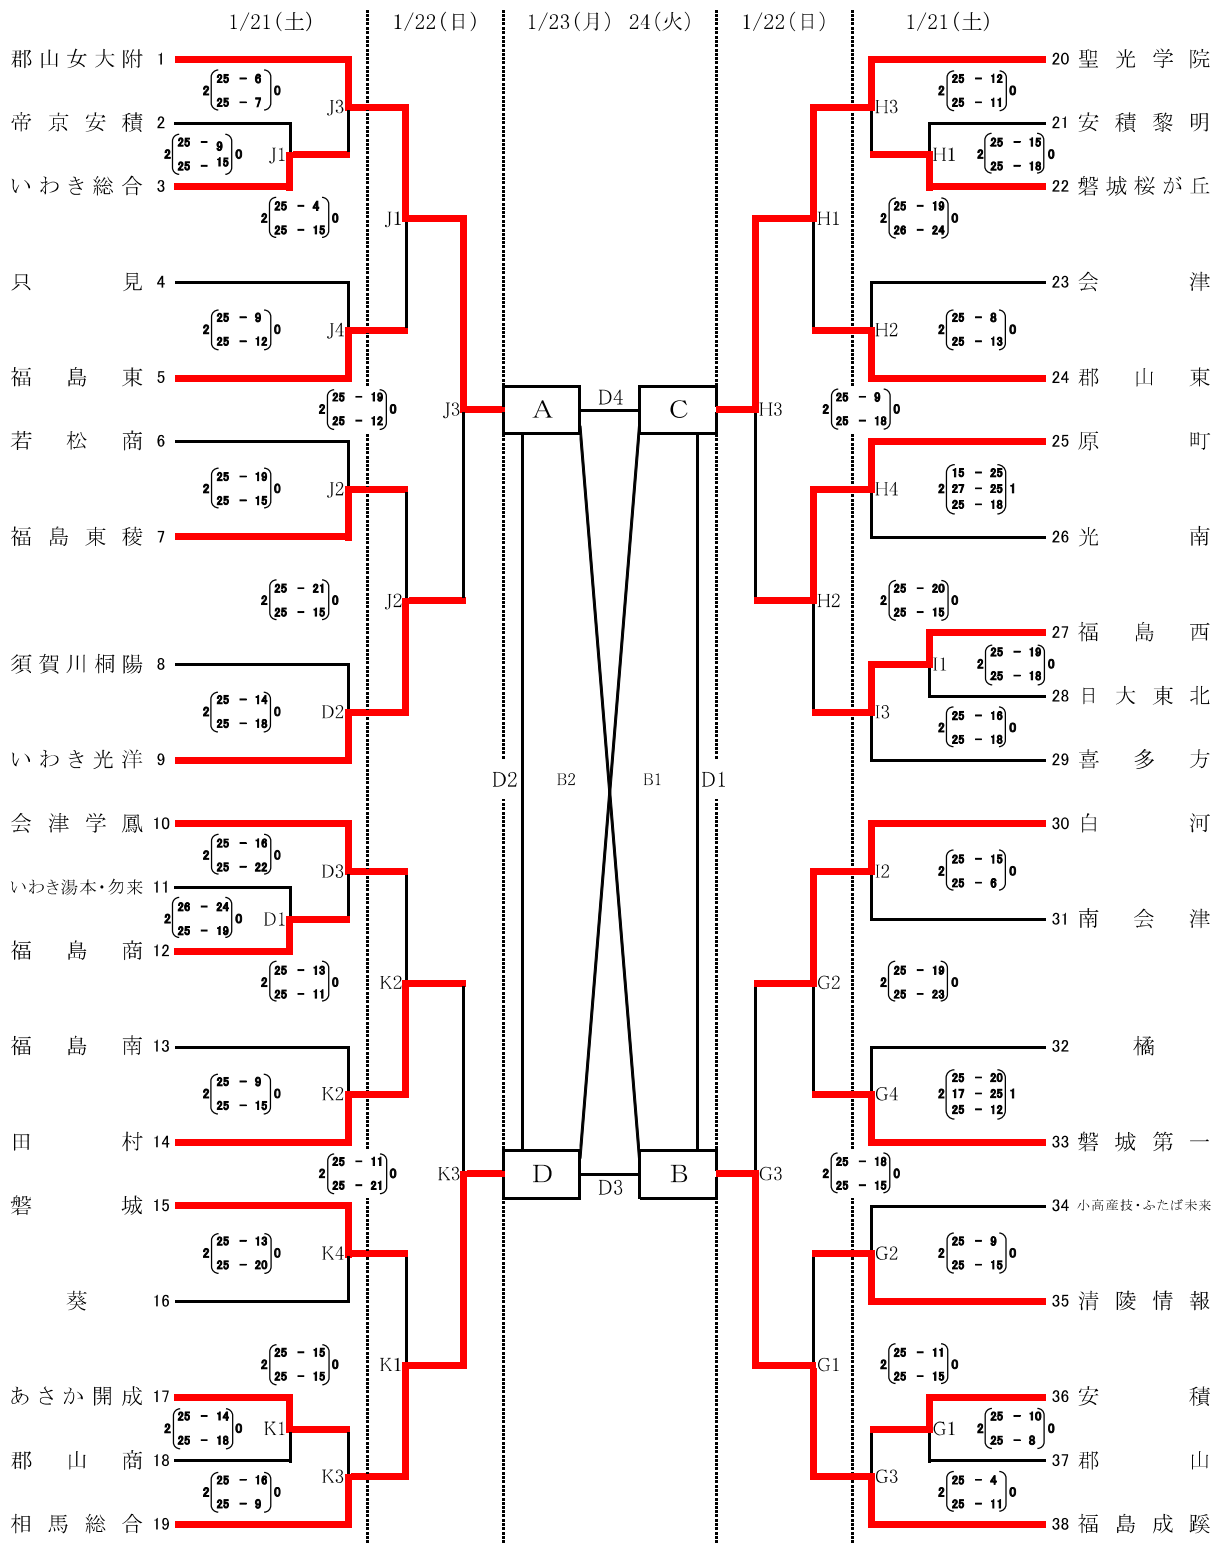

※ 男女上位各2チームは、2月10日(金)から山形県で行われる
第12回東北高等学校新人バレーボール大会に出場する。

令和4年度 福島県高等学校新人体育大会バレーボール競技
 第66回福島県高等学校バレーボール新人選手権大会
 《男子組み合わせ》

A,B:宝来屋郡山総合体育館 C,D:西部体育館 E,F:郡山北工業高校
 G,H,I:安積黎明高校 J,K:あさか開成高校 L,M,N:清陵情報高校

- 【開館時刻】 9:00
- 【競技開始時刻】 10:00
- 【開始式】 なし
- 【代表者会議】 なし
- 【審判打合せ】 各会場ごとに行う
- 【閉会式】 なし
- 【表彰式】 全試合終了後、宝来屋総合体育館で行う

令和4年度 福島県高等学校新人体育大会バレーボール競技
 第66回福島県高等学校バレーボール新人選手権大会
 《女子組み合わせ》

A,B:宝来屋郡山総合体育館 C,D:西部体育館 E,F:郡山北工業高校
 G,H,I:安積黎明高校 J,K:あさか開成高校 L,M,N:清陵情報高校

- 【開館時刻】 9:00
- 【競技開始時刻】 10:00
- 【開始式】 なし
- 【代表者会議】 なし
- 【審判打合せ】 各会場ごとに行う
- 【閉会式】 なし
- 【表彰式】 全試合終了後、宝来屋総合体育館で行う