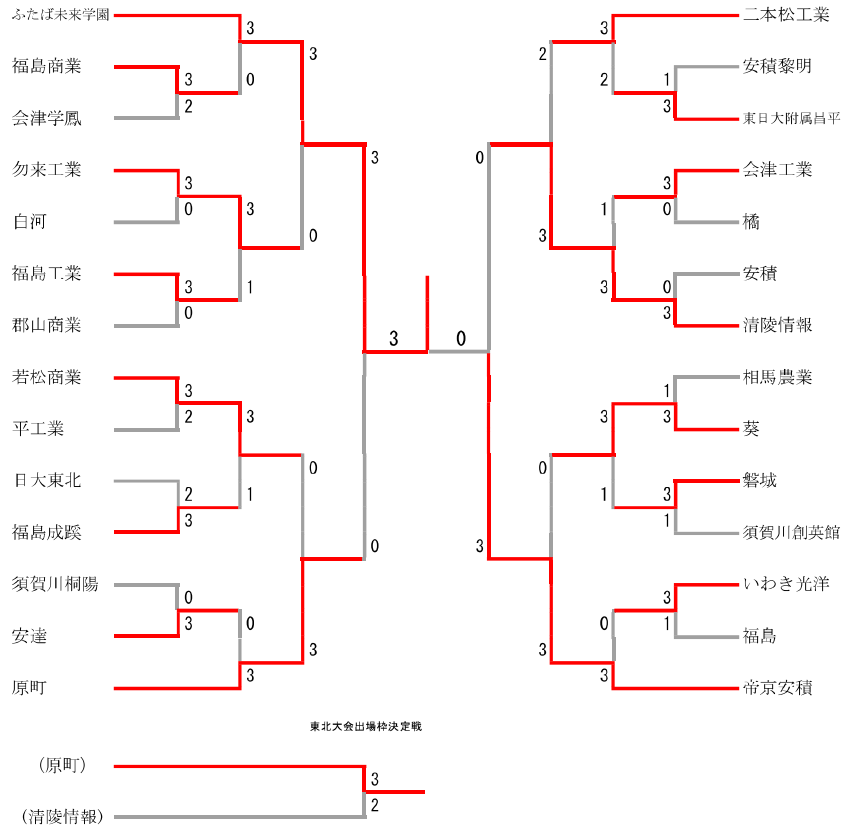

女子ダブルス (GD)

1	須山	藤北	海奈	妃緒	(ふたば未来学園)	2	15-1 15-2	2	星佐	藤下	夢葵	(尚志)	36
2	江遠	井藤	麻琴	絢音	(郡山)	0	15-11 15-12	2	山渡	下辺	日芽	(いわき湯本)	37
3	菅野	野藤	若瑠	葉菜	(福島西)	2	15-2 15-1	2	保志	志川	彩乃	(須賀川創英館)	38
4	遠丹	藤治	ひ優	き香	(福島成蹊)	0	15-7 15-9	0	石川	藤園	彩芽	(安達)	39
5	帆宇	莉佐	美	彩	(会津学鳳)	2	21-2 21-5	2	大漆	山	果那	(相馬)	40
6	小小	松野	陽菜	(安積)	2	12-15 15-9	2	山金	室澤	芽依	(福島成蹊)	41	
7	中森	野一	紫月	(白河旭)	1	15-8 15-8	0	鈴木	原	美咲	(郡山商業)	42	
8	加平	藤木	楓吉	彩果	(橋)	0	15-13 15-10	0	青木	木谷	成佳	(磐城桜が丘)	43
9	平生	田目	菜樹	々里	(いわき湯本)	2	21-11 21-7	2	二版	部	紗衣	(若松商業)	44
10	松池	木谷	紗妃	(ふたば未来学園)	2	15-1 15-1	2	小保	志	優月	(安積)	45	
11	神尾	藤	藍瑠	(福島明成)	0	15-7 15-5	2	青柳	々木	夕希	(福島南)	46	
12	柴野	田村	桃紗	花良	(須賀川創英館)	2	15-11 15-9	0	松本	原	美菜	(須賀川創英館)	47
13	影橋	山本	千歩	代実	(日大東北)	0	21-9 21-14	0	渡邊	愛	夕雪	(ふたば未来学園)	48
14	加菅	藤野	咲美	咲	(橋)	2	15-13 15-10	1	鈴寺	木	ちひ	(尚志)	49
15	利馬	光上	彩日	結菜	(磐城桜が丘)	0	15-6 12-15 15-7	0	星大	内	桜	(福島商業)	50
16	大工	河藤	那菜	凜	(原町)	2	15-13 15-13	2	武小	田平	百惠	(平商業)	51
17	湯酒	田井	寧悠	々夏	(葵)	0	21-19 21-9	2	新井	田	実希	(会津学鳳)	52
18	酒笹	井内	萌優	花妃	(若松商業)	1	11-15 15-8 15-5	1	小野	野	音	(会津)	53
19	京山	谷中	七凛	海乃	(原町)	1	13-13 15-12 15-7	2	寺田	園	ゆめ	(いわき光洋)	54
20	佐根	藤本	菜結	咲	(須賀川桐陽)	2	10-15 15-8 15-11	0	黒沢	久保	風空	(尚志)	55
21	高野	橋地	竺梨	乃花	(福島東)	1	15-13 8-15 15-7	2	鈴丹	木治	志愛	(橋)	56
22	遠有	藤馬	日綺	和響	(帝京安積)	2	21-19 21-14	0	國分	土	映美	(清陵情報)	57
23	佐近	藤野	陽ら	(尚志)	2	15-13 12-15 15-8	2	今野	瑞	雪花	(原町)	58	
24	菅三	野浦	愛鈴	那珠	(福島商業)	1	15-8 15-11	2	福小	柳	晴美	(いわき光洋)	59
25	加板	藤橋	碧莉	唯結	(会津学鳳)	2	15-4 15-6	0	高野	樹	さつき	(安達)	60
26	久佐	保木	久間	真花	(平商業)	0	21-6 21-12	0	渋谷	谷	姫菜	(福島成蹊)	61
27	鈴新	木田	里真	穂心	(安積黎明)	2	15-9 15-9	1	會根	田	ら奈	(平商業)	62
28	齋伊	藤伊	那朱	帆沙	(喜多方)	0	15-13 11-15 15-9	0	阿小	部	花依	(あさか開成)	63
29	荒寺	水澤	亜一	沙美	(福島東)	0	15-11 15-13	2	三高	松	真琴	(清陵情報)	64
30	鈴阿	木部	優美	里海	(平商業)	2	21-7 21-4	2	千塚	業	遥奈	(原町)	65
31	穂三	積浦	風萌	紗香	(白河実業)	2	15-3 15-5	0	新田	野	と佑	(郡山)	66
32	遠五	藤石	ひ乃	な愛	(いわき湯本)	0	15-9 15-7	2	佐藤	須	楓香	(福島商業)	68
33	氏菅	野野	千愛	夏莉	(福島成蹊)	1	13-15 15-9 15-7	0	石川	岡	空	(ふたば未来学園)	69
34	野高	崎橋	奈音	也	(尚志)	2	15-3 15-8	2	山渡	下	夢葵	(尚志)	36
35	秋山	田北	ま真	な緒	(ふたば未来学園)	2	14-21 21-8 21-17	1	山渡	下	日芽	(いわき湯本)	37
	秋山	田北	ま真	な緒	(ふたば未来学園)	2		2	保志	志川	彩乃	(須賀川創英館)	38
	渡邊	邊	愛小	(ふたば未来学園)	2		2	大漆	山	果那	(相馬)	40	
								山金	室澤	芽依	(福島成蹊)	41	
								鈴木	原	美咲	(郡山商業)	42	
								青木	木谷	成佳	(磐城桜が丘)	43	
								二版	部	紗衣	(若松商業)	44	
								小保	志	優月	(安積)	45	
								青柳	々木	夕希	(福島南)	46	
								松本	原	美菜	(須賀川創英館)	47	
								渡邊	愛	夕雪	(ふたば未来学園)	48	
								鈴寺	木	ちひ	(尚志)	49	
								星大	内	桜	(福島商業)	50	
								武小	田平	百惠	(平商業)	51	
								新井	田	実希	(会津学鳳)	52	
								小野	野	音	(会津)	53	
								寺田	園	ゆめ	(いわき光洋)	54	
								黒沢	久保	風空	(尚志)	55	
								鈴丹	木治	志愛	(橋)	56	
								國分	土	映美	(清陵情報)	57	
								今野	瑞	雪花	(原町)	58	
								福小	柳	晴美	(いわき光洋)	59	
								高野	樹	さつき	(安達)	60	
								渋谷	谷	姫菜	(福島成蹊)	61	
								會根	田	ら奈	(平商業)	62	
								阿小	部	花依	(あさか開成)	63	
								三高	松	真琴	(清陵情報)	64	
								千塚	業	遥奈	(原町)	65	
								新田	野	と佑	(郡山)	66	
								佐藤	須	楓香	(福島商業)	68	
								石川	岡	空	(ふたば未来学園)	69	

男子学校対抗