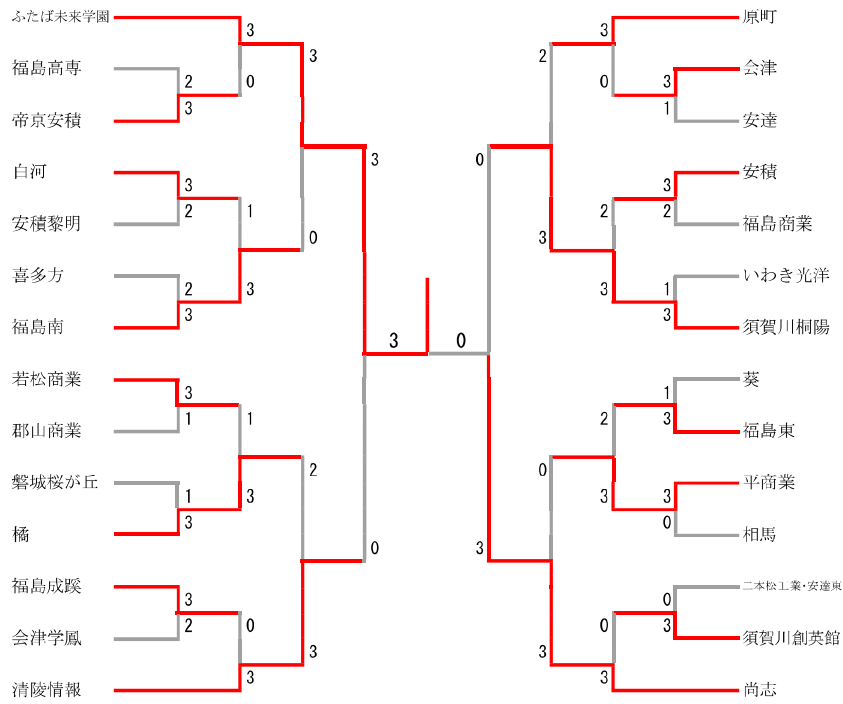

女子学校対抗

東北大会出場枠決定戦