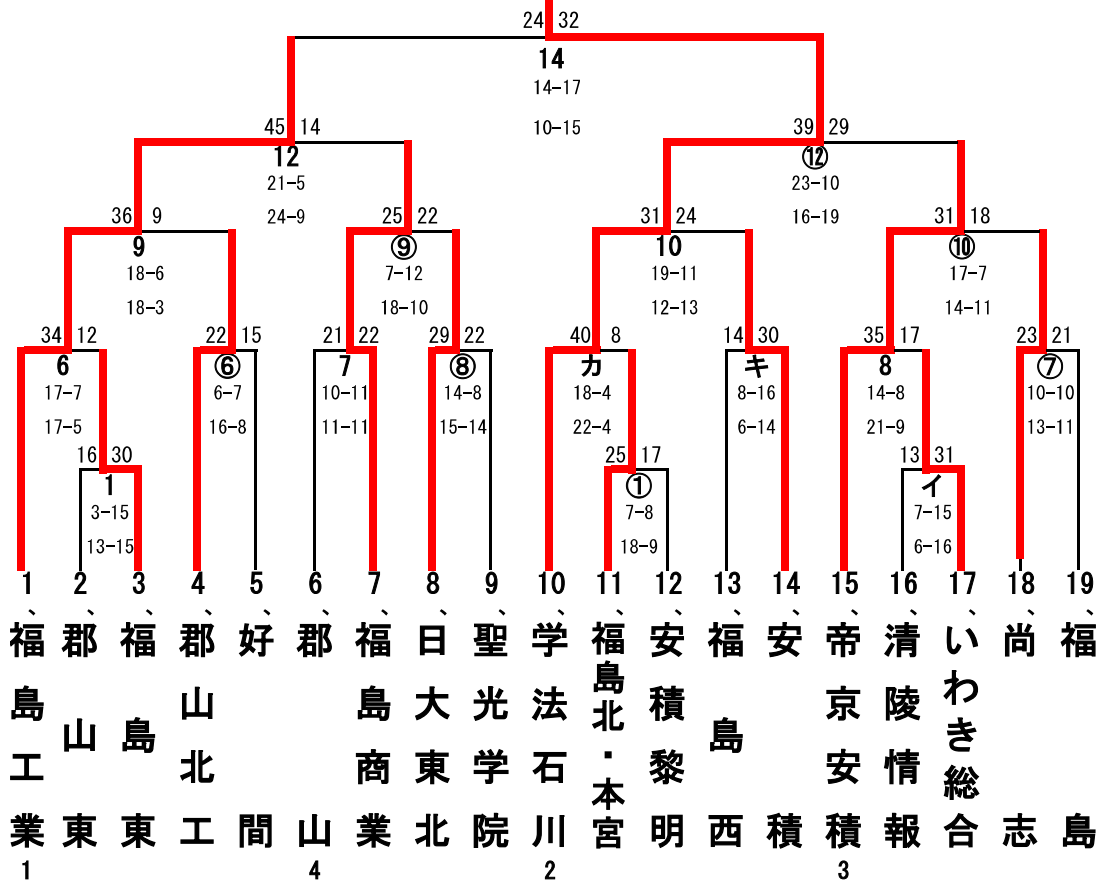

第68回福島県高等学校体育大会ハンドボール競技 組合せ

【男子の部】

優勝：学校法人石川高等学校（5年連続38回目）

【女子の部】

優勝：郡山女子大学附属高等学校（7年連続7回目）

第68回福島県高等学校体育大会ハンドボール競技

競技名 **ハンドボール**

送信者 深谷 俊輔