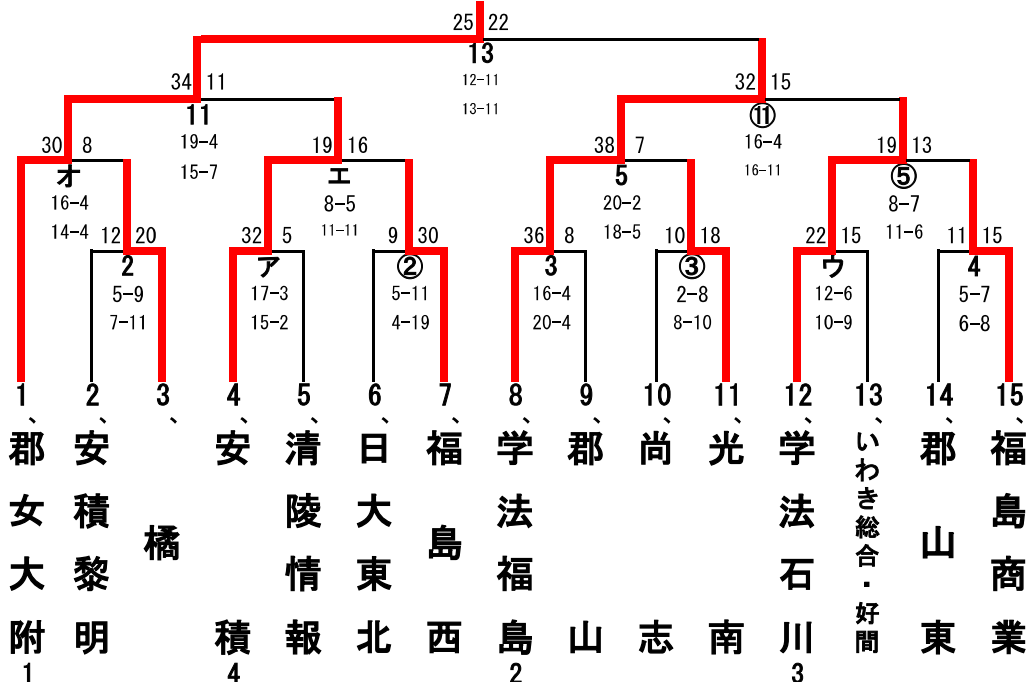

第68回福島県高等学校体育大会ハンドボール競技 組合せ

【男子の部】

優勝：学校法人石川高等学校（5年連続38回目）

【女子の部】

優勝：郡山女子大学附属高等学校（7年連続7回目）

第68回福島県高等学校体育大会ハンドボール競技

競技名 **ハンドボール**

送信者 深谷 俊輔

送信No. 1 トーナメント結果

令和4年6月6日（第4日目）

試合番号 **【男子】**

14	決勝	×	福島工業	24	14 10	- -	17 15	32	学法石川	○	5年連続38回目
----	----	---	------	----	----------	--------	----------	----	------	---	----------

試合番号 **【女子】**

11	決勝	○	郡女大附	25	12 13	- -	11 11	22	学法福島	×	7年連続7回目
----	----	---	------	----	----------	--------	----------	----	------	---	---------