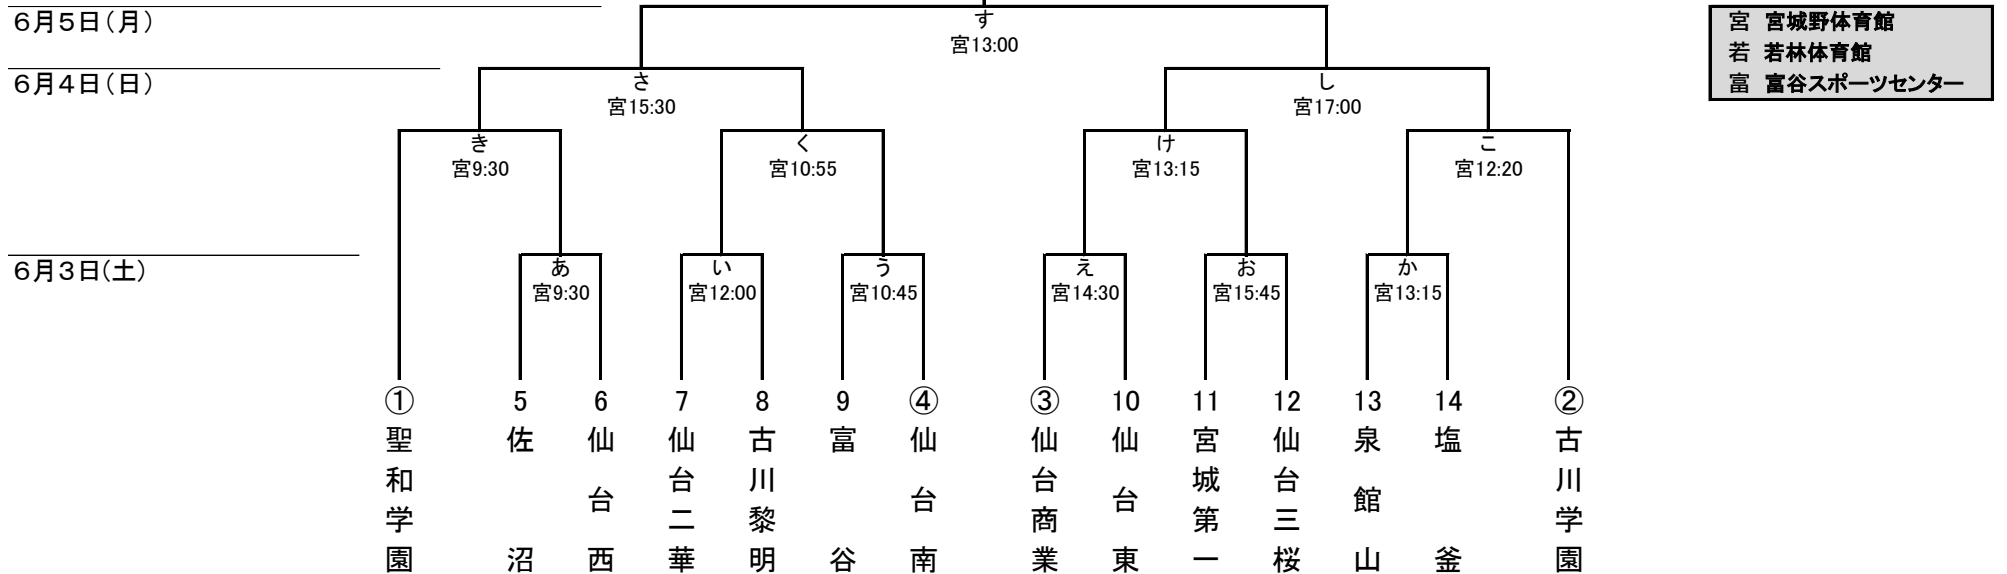

第72回（令和5年度）宮城県高等学校総合体育大会ハンドボール競技 組み合わせ

宮城県高体連ハンドボール専門部

< 男子 >

< 女子 >

宮 宮城野体育館
 若 若林体育館
 富 富谷スポーツセンター