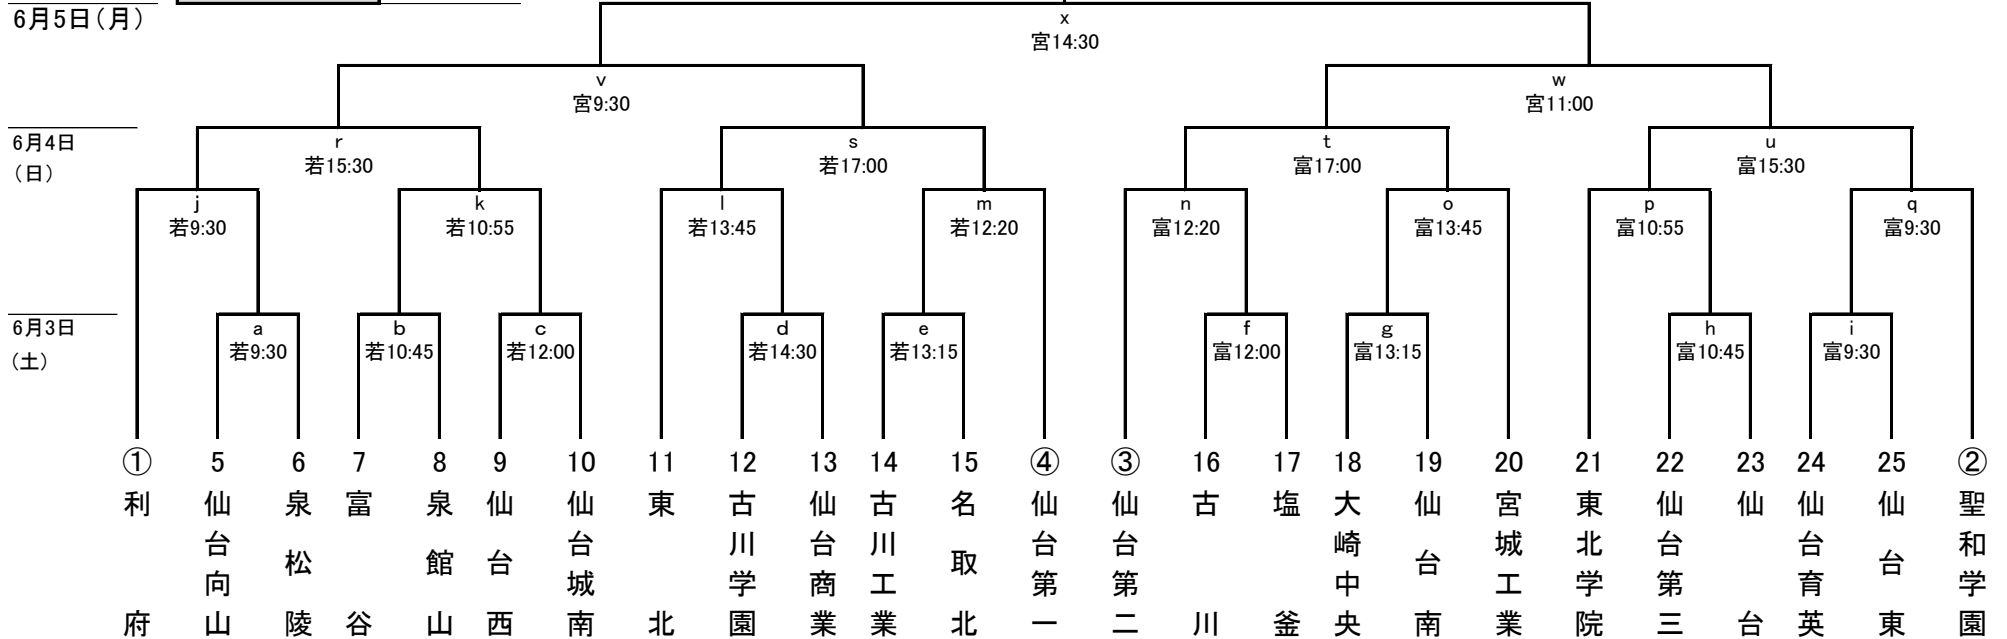

第72回（令和5年度）宮城県高等学校総合体育大会ハンドボール競技 組み合わせ

宮城県高体連ハンドボール専門部

< 男子 >

< 女子 >

宮 宮城野体育館
 若 若林体育館
 富 富谷スポーツセンター