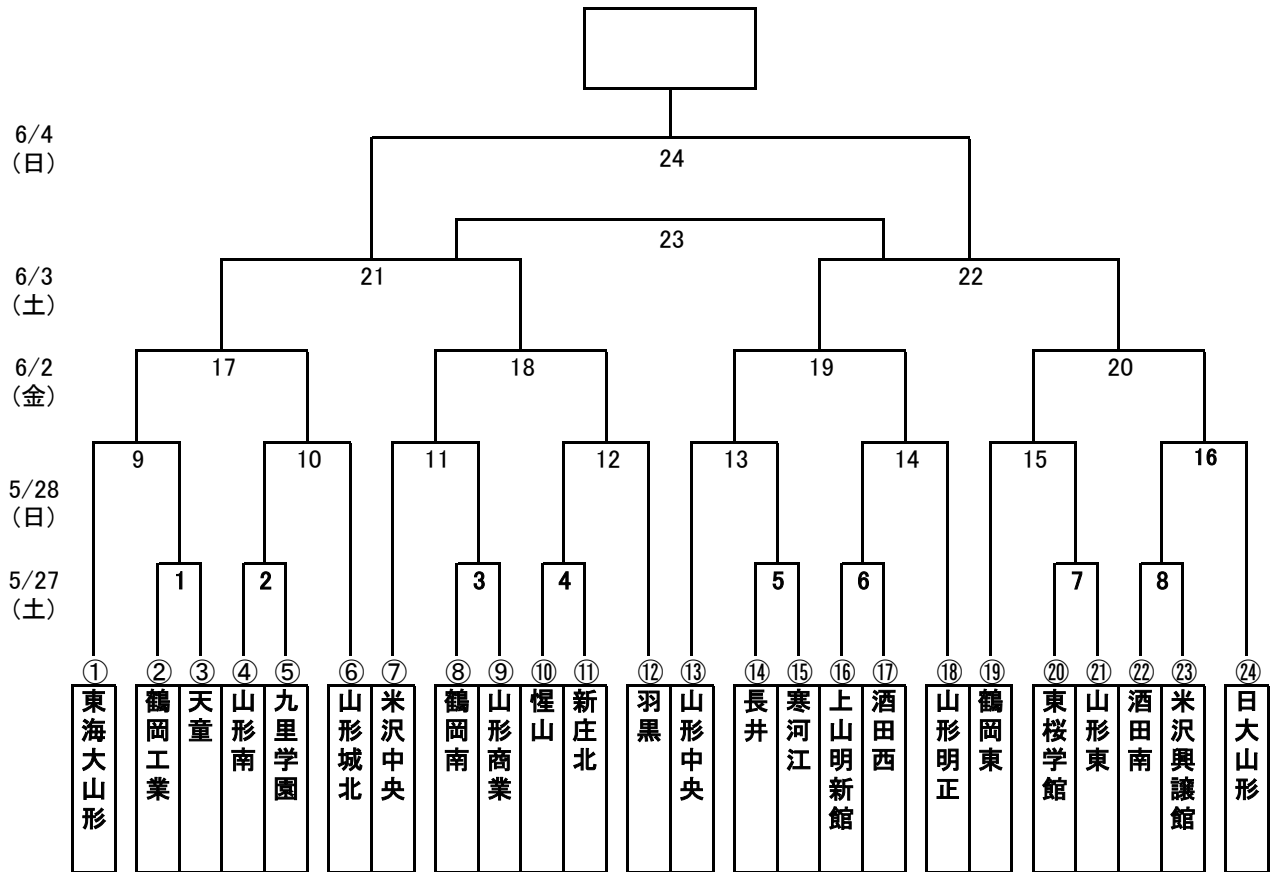

第74回山形県高等学校総合体育大会サッカー競技大会組合せ

置賜	試合時間	米沢市営人工芝SF(東)	米沢市営人工芝SF(西)	東陽の里公園東陽グラウンド	米沢工業高校グラウンド
	試合球	ミカサ	モルテン	ミカサ	モルテン
5/27 (土)	13:00~14:20	1	8	5	4
	15:30~16:50	2	7	6	3
5/28 (日)	10:00~11:20	9	16		
	12:00~13:20	13	12		
	14:00~15:20	11	14		
	16:00~17:20	15	10		
6/2 (金)	11:00~12:20	17	18		
	13:30~14:50	20	19		
6/3 (土)	13:00~14:20	21	22		
6/4 (日)	11:00~12:20	23			
	14:00~15:20	24			