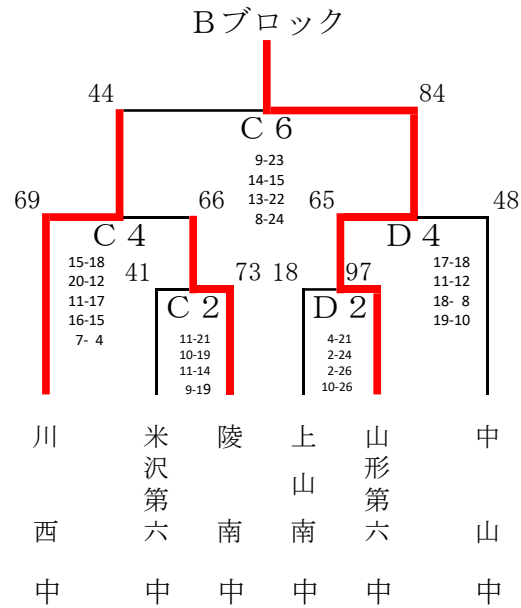

# 南ブロック大会組み合わせ

【男子】

【女子】

## 試合時間

試合順	1 試合	2 試合	3 試合	4 試合	5 試合	6 試合
開始時刻	9:00	10:20	11:40	13:00	14:20	15:40

会場: A・Bコート 飯豊町立飯豊中学校  
C・Dコート 長井市立長井南中学校