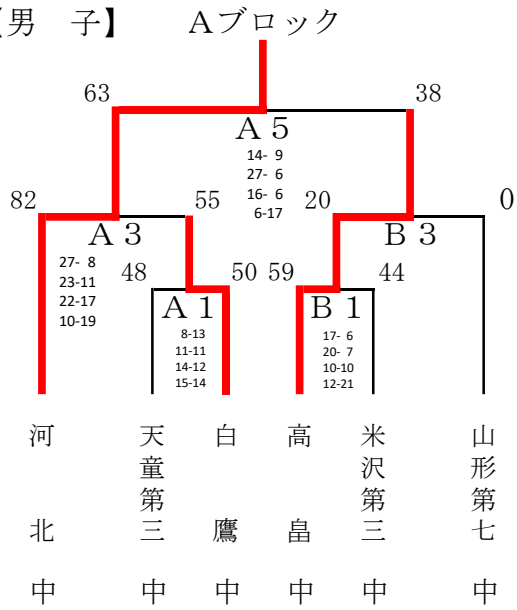

# 南ブロック大会組み合わせ

【男子】

【女子】

## 試合時間

試合順	1 試合	2 試合	3 試合	4 試合	5 試合	6 試合
開始時刻	9:00	10:20	11:40	13:00	14:20	15:40

会場: A・Bコート 飯豊町立飯豊中学校  
C・Dコート 長井市立長井南中学校