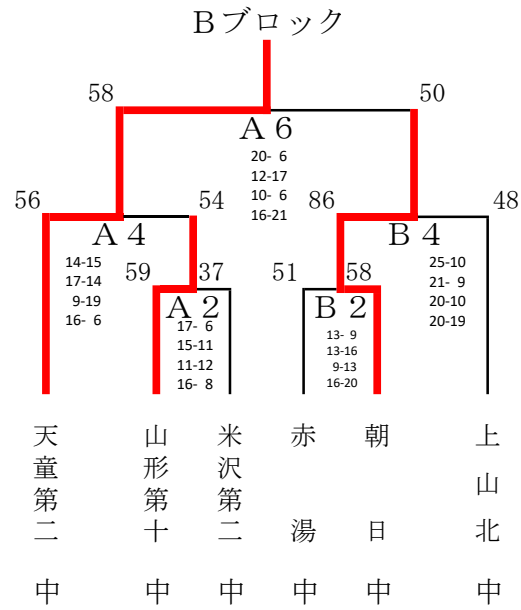

# 南ブロック大会組み合わせ

【男子】

【女子】

## 試合時間

試合順	1 試合	2 試合	3 試合	4 試合	5 試合	6 試合
開始時刻	9:00	10:20	11:40	13:00	14:20	15:40

会場: A・Bコート 飯豊町立飯豊中学校  
C・Dコート 長井市立長井南中学校