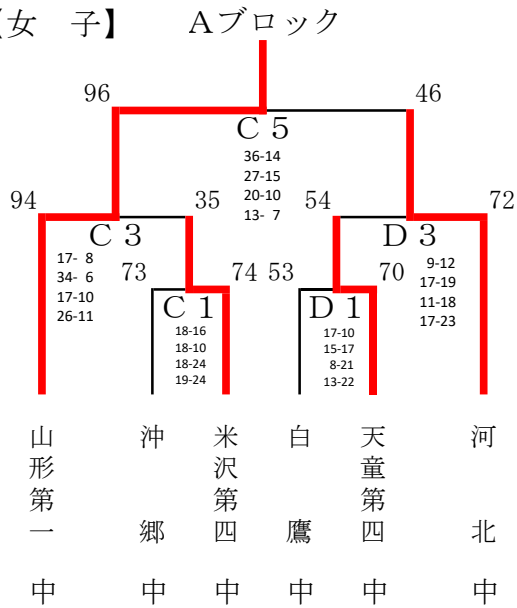

# 南ブロック大会組み合わせ

【男子】

【女子】

## 試合時間

試合順	1 試合	2 試合	3 試合	4 試合	5 試合	6 試合
開始時刻	9:00	10:20	11:40	13:00	14:20	15:40

会場: A・Bコート 飯豊町立飯豊中学校  
C・Dコート 長井市立長井南中学校