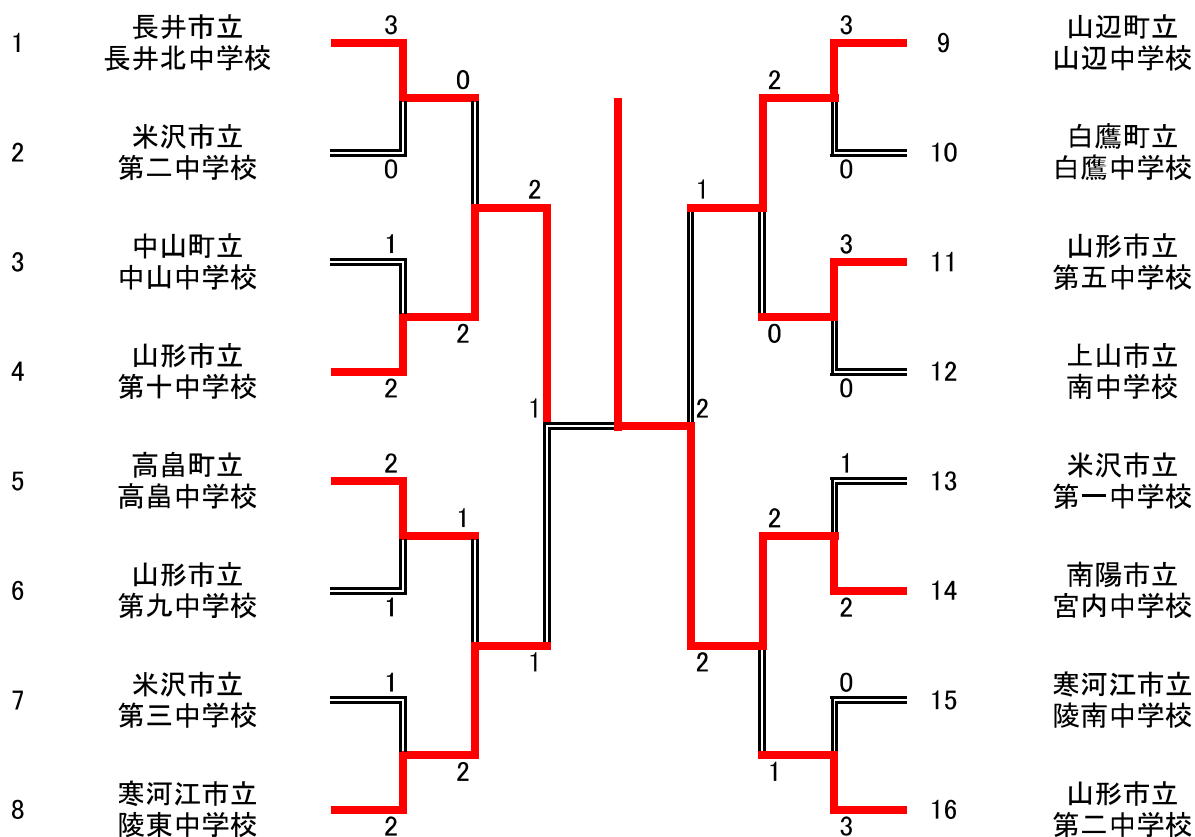

山形県中学校新人大会 第42回ソフトテニス競技 南ブロック大会 女子学校対抗戦

第1位 南陽市立宮内中学校

第2位 山形市立第十中学校

第3位 山辺町立山辺中学校

寒河江市立陵東中学校

山形県中学校新人大会 第42回ソフトテニス競技 南ブロック大会 男子学校対抗戦

第1位 山形市立第十中学校

第2位 山辺町立山辺中学校