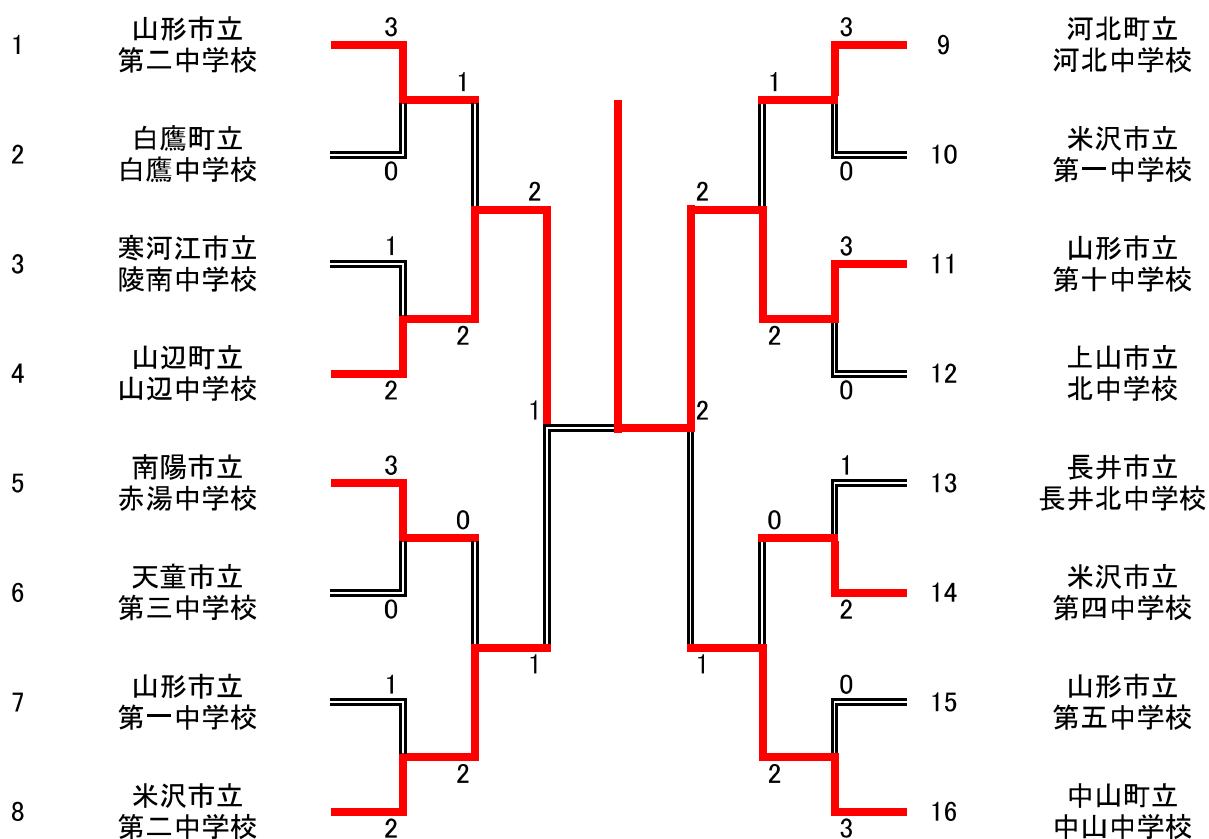

山形県中学校新人大会 第42回ソフトテニス競技 南ブロック大会 女子学校対抗戦

第1位 南陽市立宮内中学校

第2位 山形市立第十中学校

第3位 山辺町立山辺中学校

寒河江市立陵東中学校

山形県中学校新人大会 第42回ソフトテニス競技 南ブロック大会 男子学校対抗戦

第1位 山形市立第十中学校

第2位 山辺町立山辺中学校

第3位 中山町立中山中学校

米沢市立第二中学校