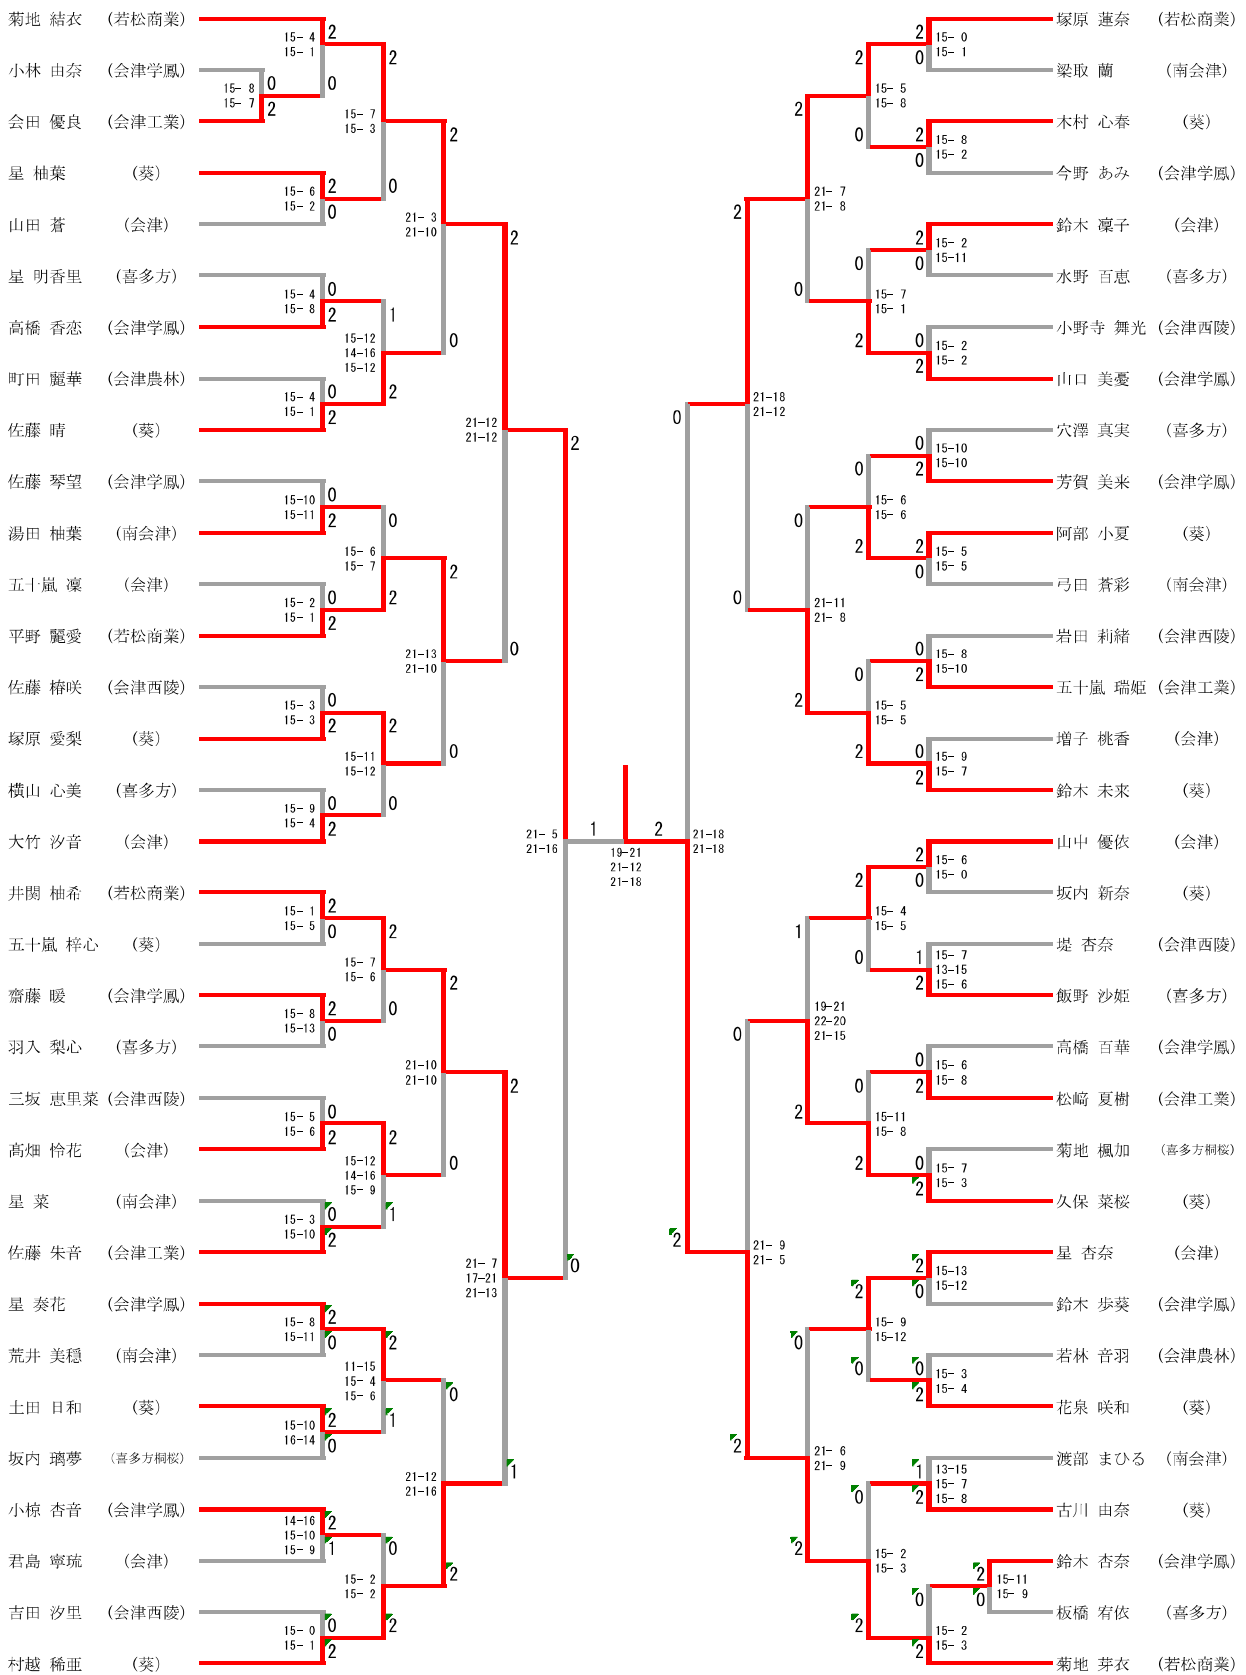

- 第1位 若松商業
- 第2位 会津工業
- 第3位 会津学鳳

県大会出場枠
葵、喜多方

第62回福島県高等学校新人体育大会 バドミントン競技 会津地区大会

女子団体

女子団体	
若松商業	会津
会津学鳳	南会津
喜多方	会津西陵
	葵
女子団体代表決定	
会津学鳳	会津
南会津	喜多方
会津西陵	
三位決定戦	
(南会津)	
(喜多方)	

- 第1位 若松商業
- 第2位 葵
- 第3位 会津

県大会出場枠
会津学鳳、南会津

第6 2回福島県高等学校新人体育大会バドミントン競技 会津地区大会

男子シングル (2/2)

男子シングル代表決定

第62回福島県高等学校新人体育大会バドミントン競技 会津地区大会

女子シングル

三位決定戦

女子シングル代表決定

男子シングルス総合成績