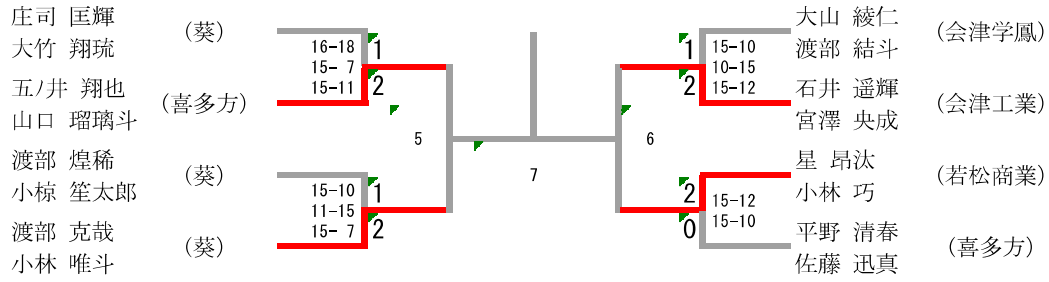

- 第1位 菊地 芽衣,若松商業
- 第2位 菊地 結衣,若松商業
- 第3位 塚原 蓮奈,若松商業
- 第3位 井関 柚希,若松商業

県大会出場枠 (順不同)

BEST 8

- 平野 麗愛,若松商業
- 村越 稀亜,葵
- 鈴木 未来,葵
- 久保 菜桜,葵

代表枠 (順不同)

- 阿部 小夏,葵
- 山中 優依,会津
- 星 杏奈,会津
- 山口 美憂,会津学鳳

第62回福島県高等学校新人体育大会バドミントン競技 会津地区大会

男子ダブルス

三位決定戦

湯田 琉生 (若松商業)	2
金子 星護 (若松商業)	2
佐藤 優太郎 (会津学風)	0
二瓶 楓太 (会津学風)	0

第62回福島県高等学校新人体育大会バドミントン競技 会津地区大会

男子代表決定戦

男子代表決定戦 2

女子ダブルス

三位決定戦