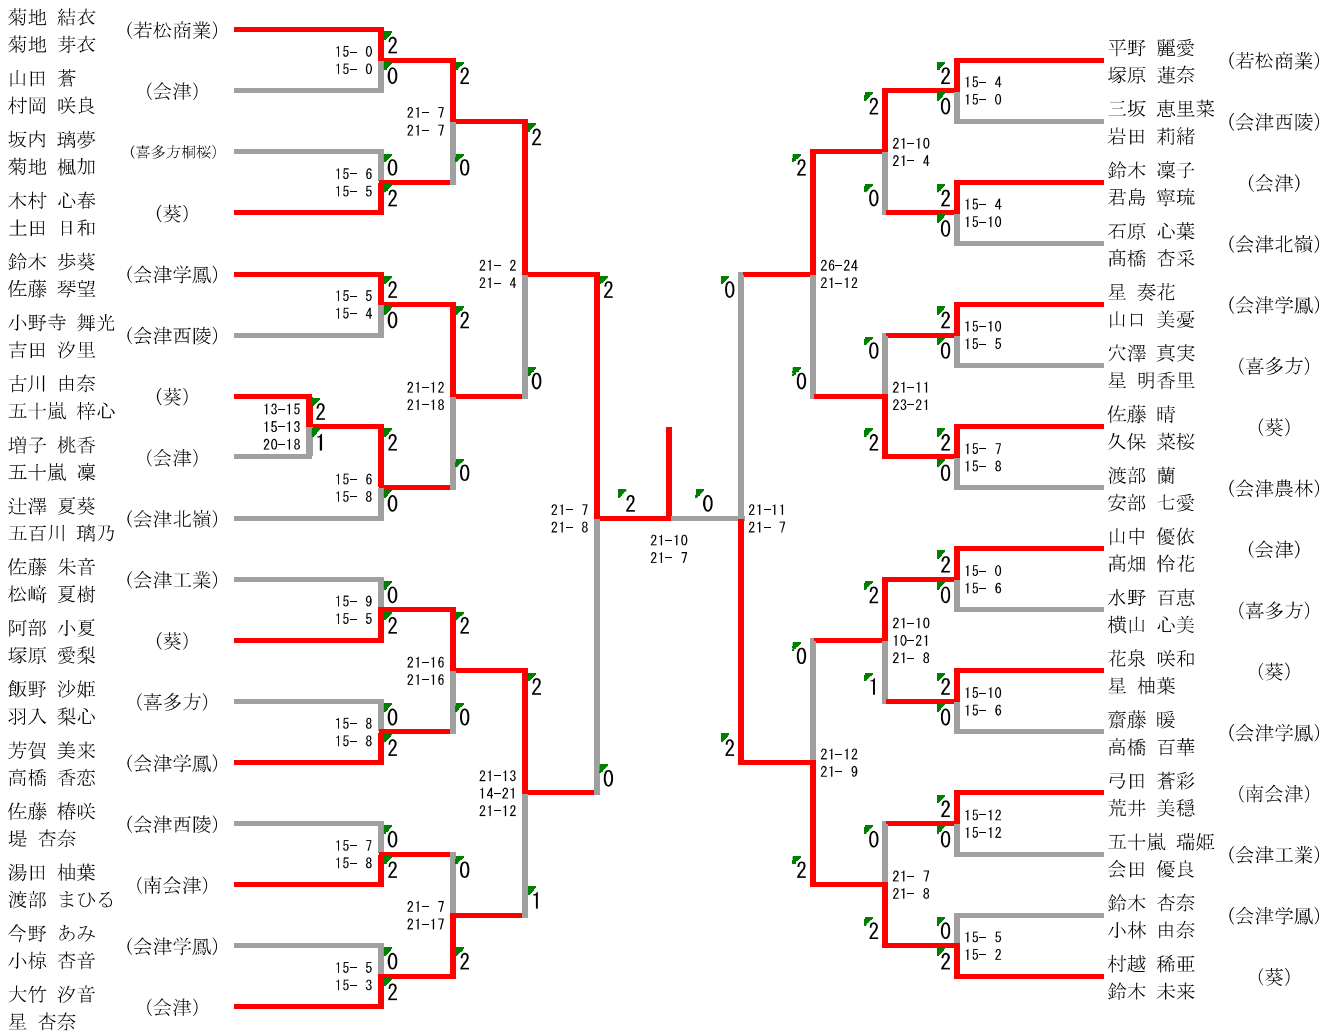

男子ダブルス

三位決定戦

湯田 琉生 (若松商業)	2
金子 星護 (若松商業)	2
佐藤 優太郎 (会津学風)	0
二瓶 楓太 (会津学風)	0

第62回福島県高等学校新人体育大会バドミントン競技 会津地区大会

男子代表決定戦

男子代表決定戦 2

女子ダブルス

三位決定戦