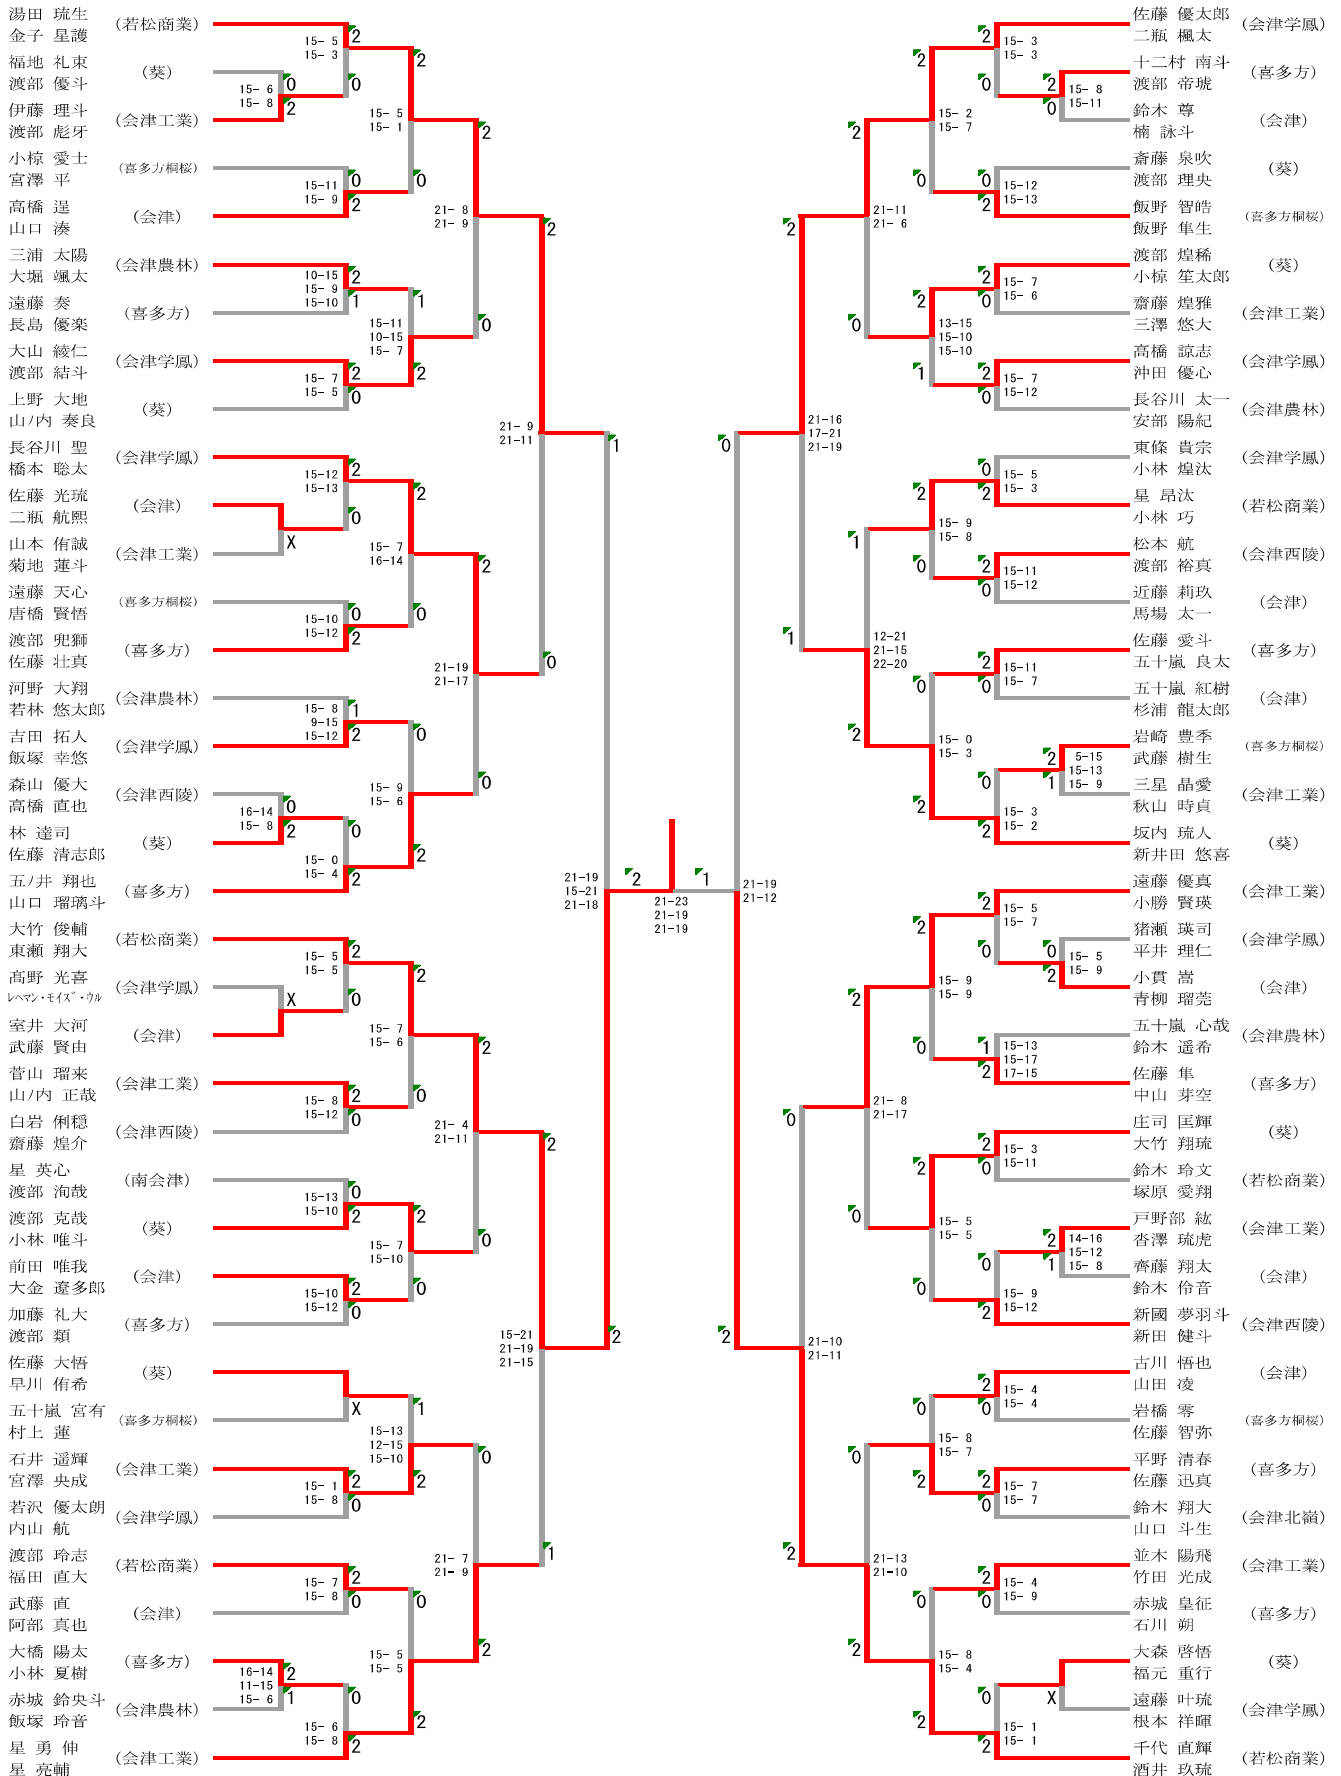

第62回福島県高等学校新人体育大会バドミントン競技 会津地区大会

男子ダブルス

三位決定戦

湯田 琉生 (若松商業)	2
金子 星護 (若松商業)	2
佐藤 優太郎 (会津学風)	0
二瓶 楓太 (会津学風)	0