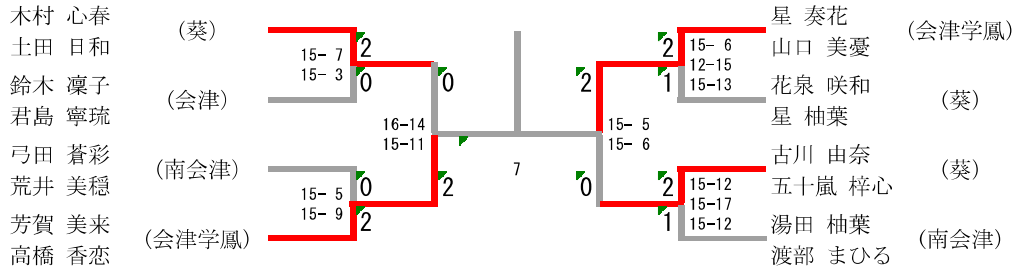

女子ダブルス代表決定

男子ダブルス総合成績

- 第1位 大竹 俊輔,東瀬 翔大,若松商業
- 第2位 千代 直輝,酒井 玖琉,若松商業
- 第3位 湯田 琉生,金子 星護,若松商業
- 第4位 佐藤 優太郎,二瓶 楓太,会津学鳳

県大会出場枠 (順不同)

BEST 8

- 長谷川 聖,橋本 聡太,会津学鳳
- 星 勇 伸,星 亮輔,会津工業
- 坂内 琉人,新井田 悠喜,葵
- 遠藤 優真,小勝 賢瑛,会津工業

代表枠 (順不同)

- 五ノ井 翔也,山口 瑠璃斗,喜多方
- 渡部 克哉,小林 唯斗,葵
- 石井 遥輝,宮澤 央成,会津工業
- 星 昂汰,小林 巧,若松商業
- 庄司 匡輝,大竹 翔琉,葵
- 平野 清春,佐藤 迅真,喜多方

女子ダブルス総合成績

- 第1位 菊地 結衣,菊地 芽衣,若松商業
- 第2位 村越 稀亜,鈴木 未来,葵
- 第3位 平野 麗愛,塚原 蓮奈,若松商業
- 第4位 阿部 小夏,塚原 愛梨,葵

県大会出場枠 (順不同)

BEST 8

- 鈴木 歩葵,佐藤 琴望,会津学鳳
- 大竹 汐音,星 杏奈,会津
- 佐藤 晴,久保 菜桜,葵
- 山中 優依,高畑 怜花,会津

代表枠 (順不同)

- 芳賀 美来,高橋 香恋,会津学鳳
- 星 奏花,山口 美憂,会津学鳳