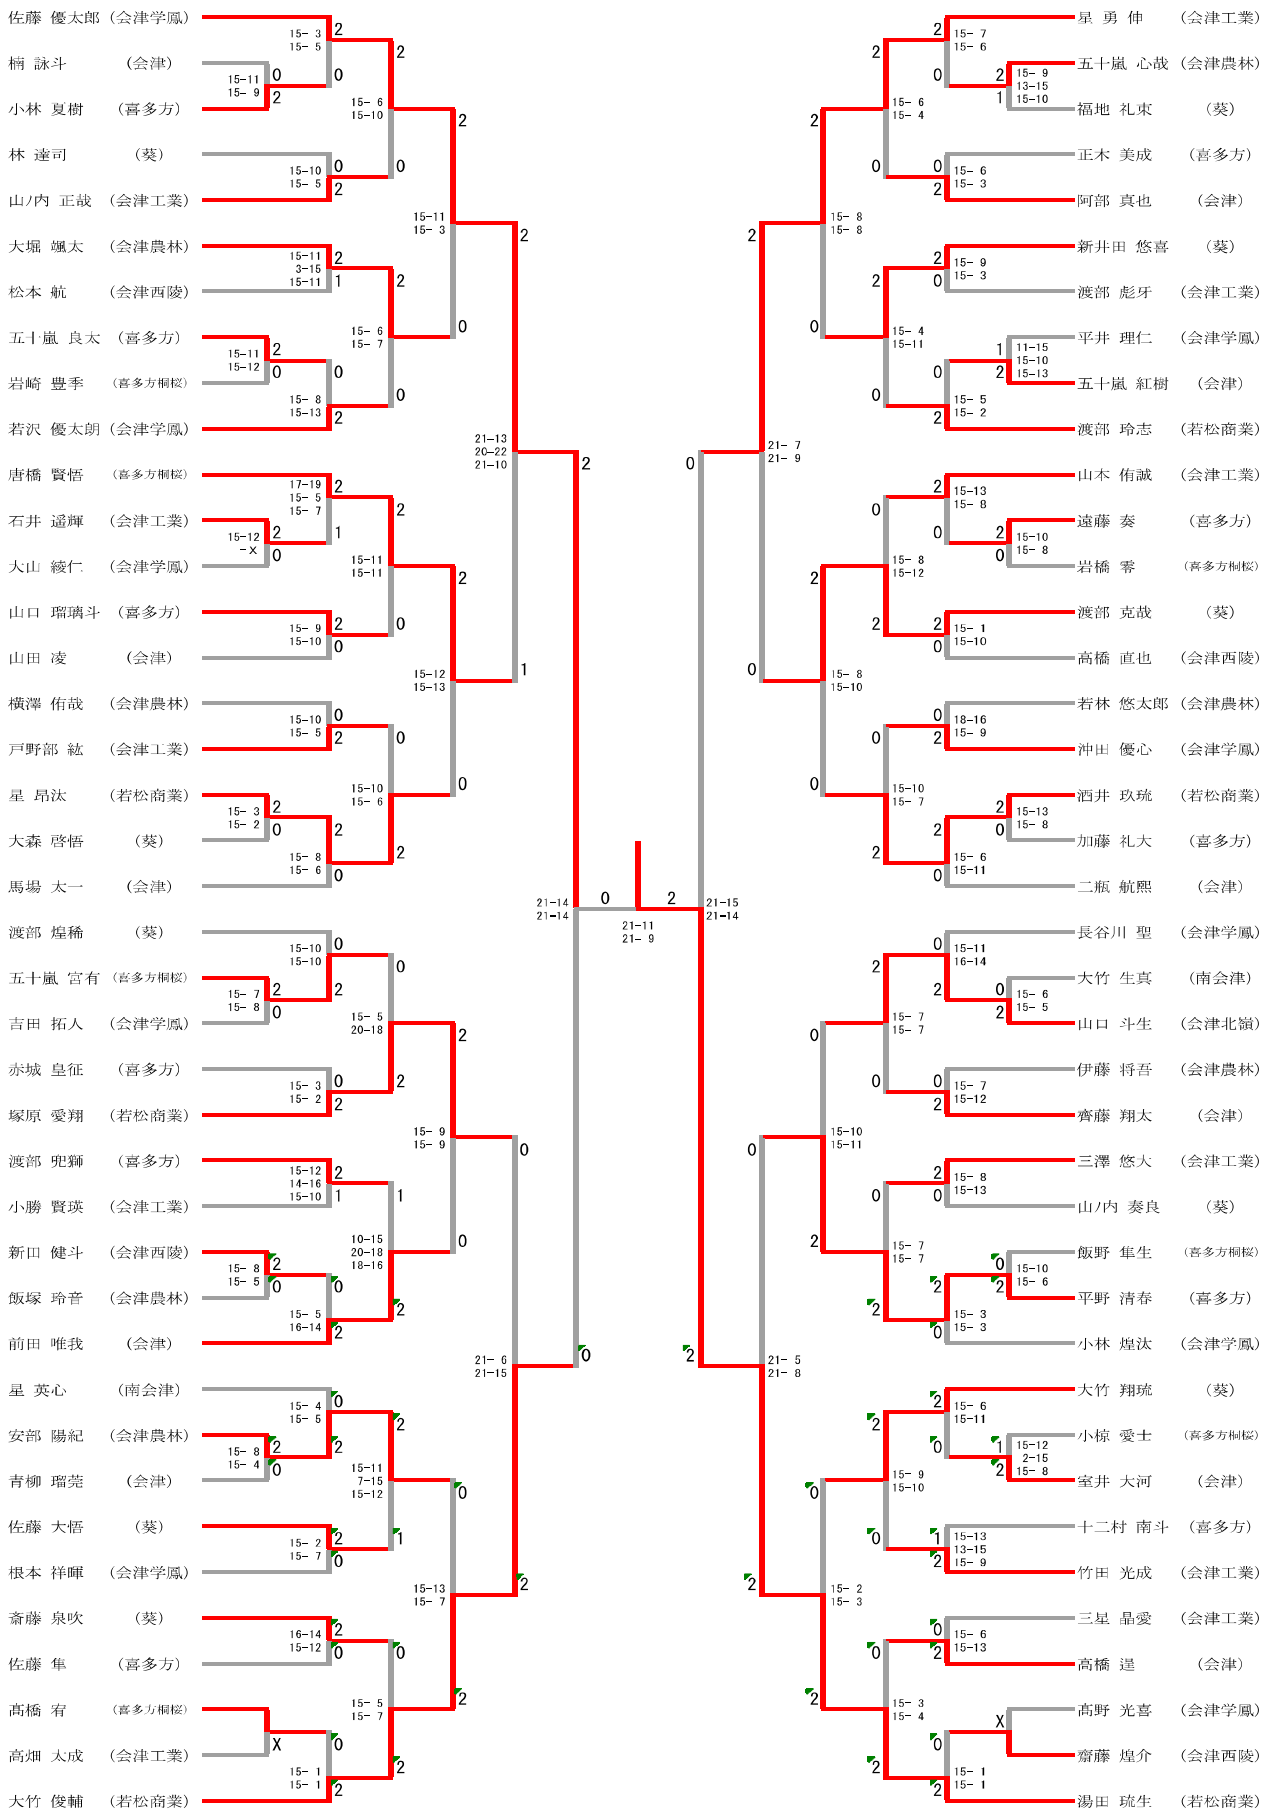

第6 2回福島県高等学校新人体育大会バドミントン競技 会津地区大会

男子シングル (2/2)