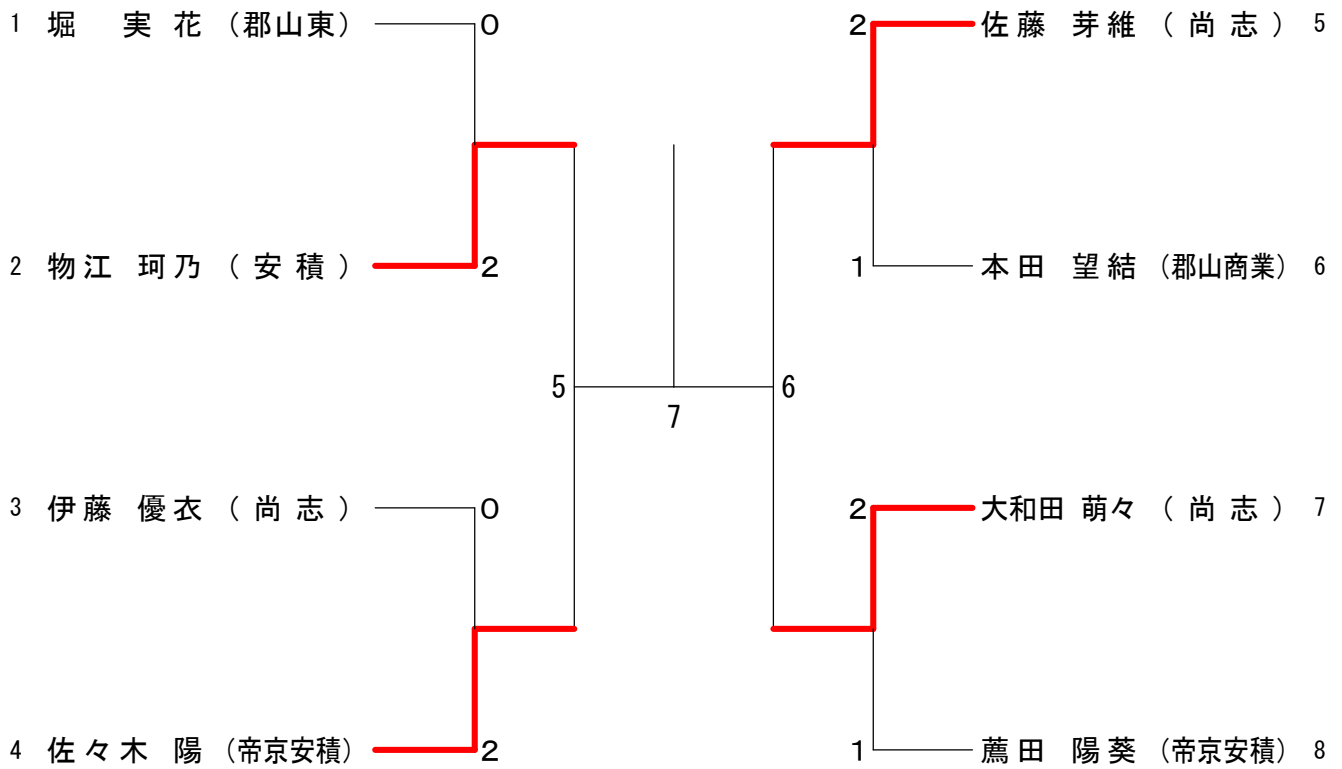

女子個人戦

令和7年10月7~8日 西部体育館・西部第二体育館

女子シングルス代決1回戦