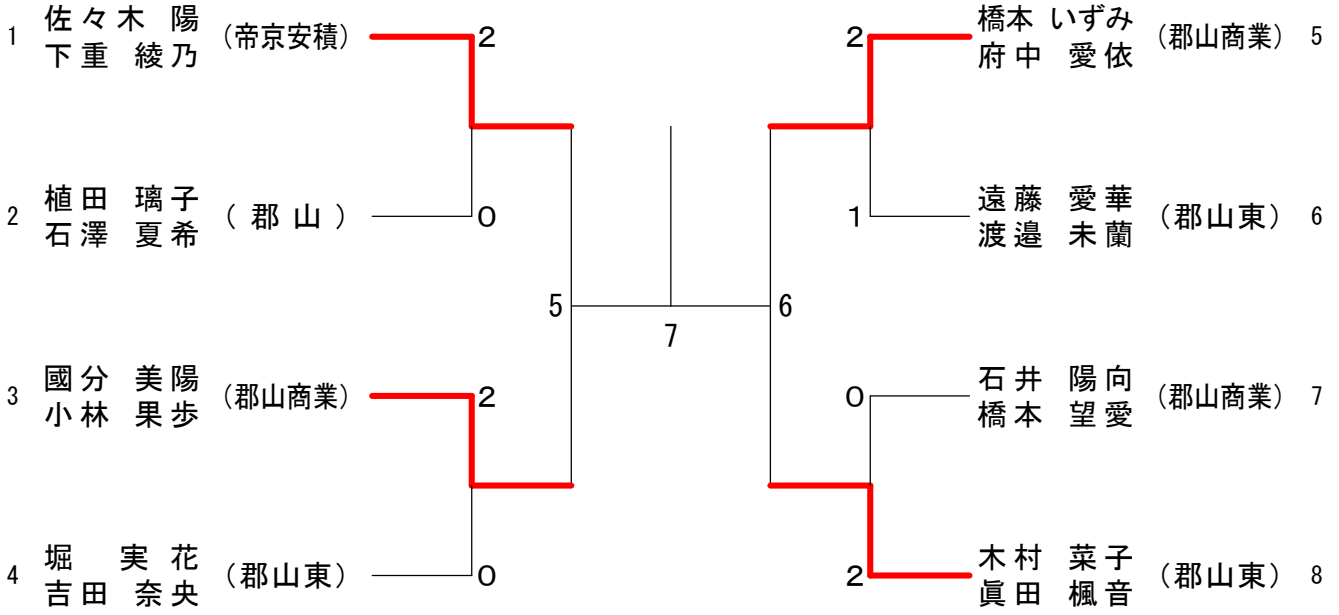

女子個人戦

令和7年10月7~8日 西部体育館・西部第二体育館

女子ダブルス代決1回戦