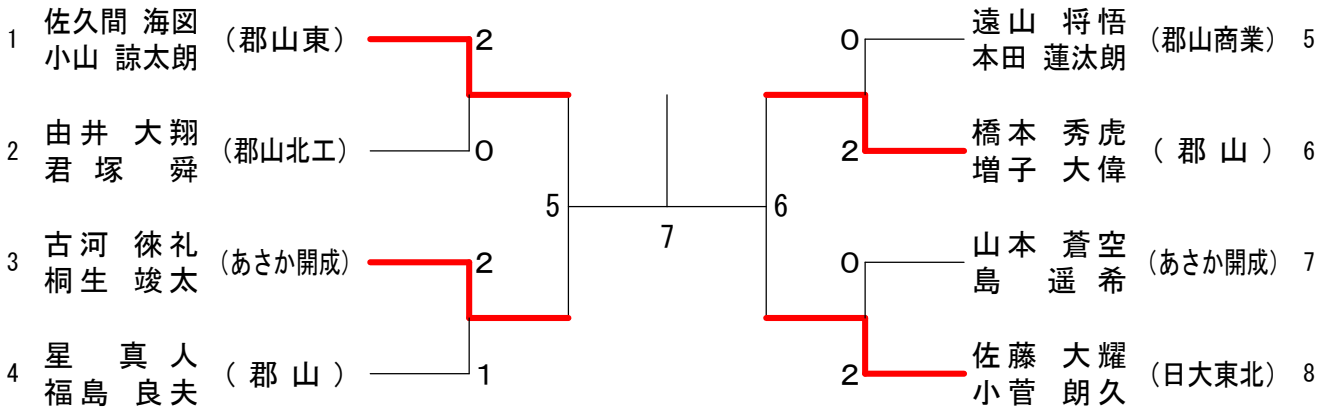

男子団体

男子団体代決

男子個人戦

平成37年10月7日 西部・西部第二体育館

男子ダブルス

男子個人戦

平成37年10月7日 西部・西部第二体育館

男子シングルスー1

男子個人戦

平成37年10月7日 西部・西部第二体育館

男子シングルスー2

# 男子個人戦

平成37年10月7日 西部・西部第二体育館

## 男子ダブルス代決1回戦