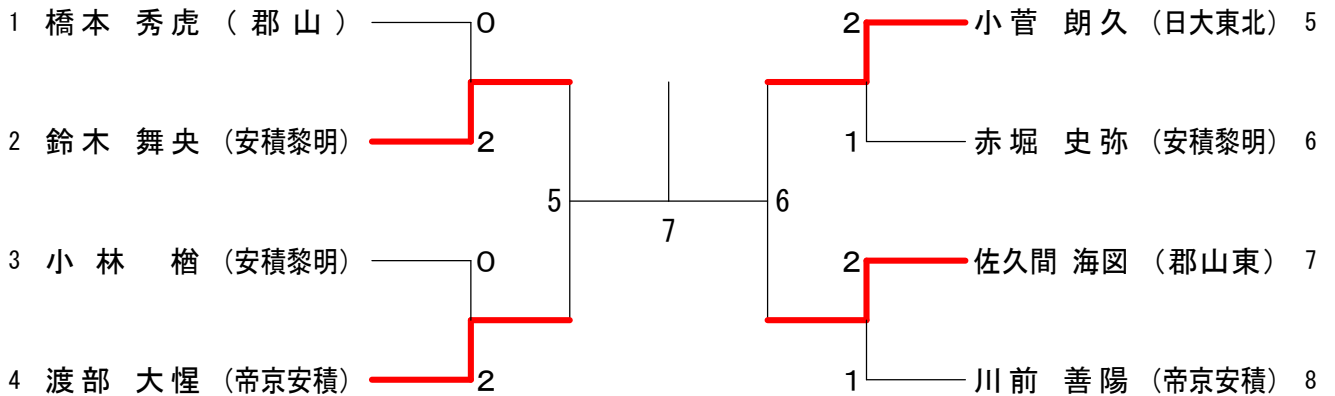

男子シングルス代決1回戦