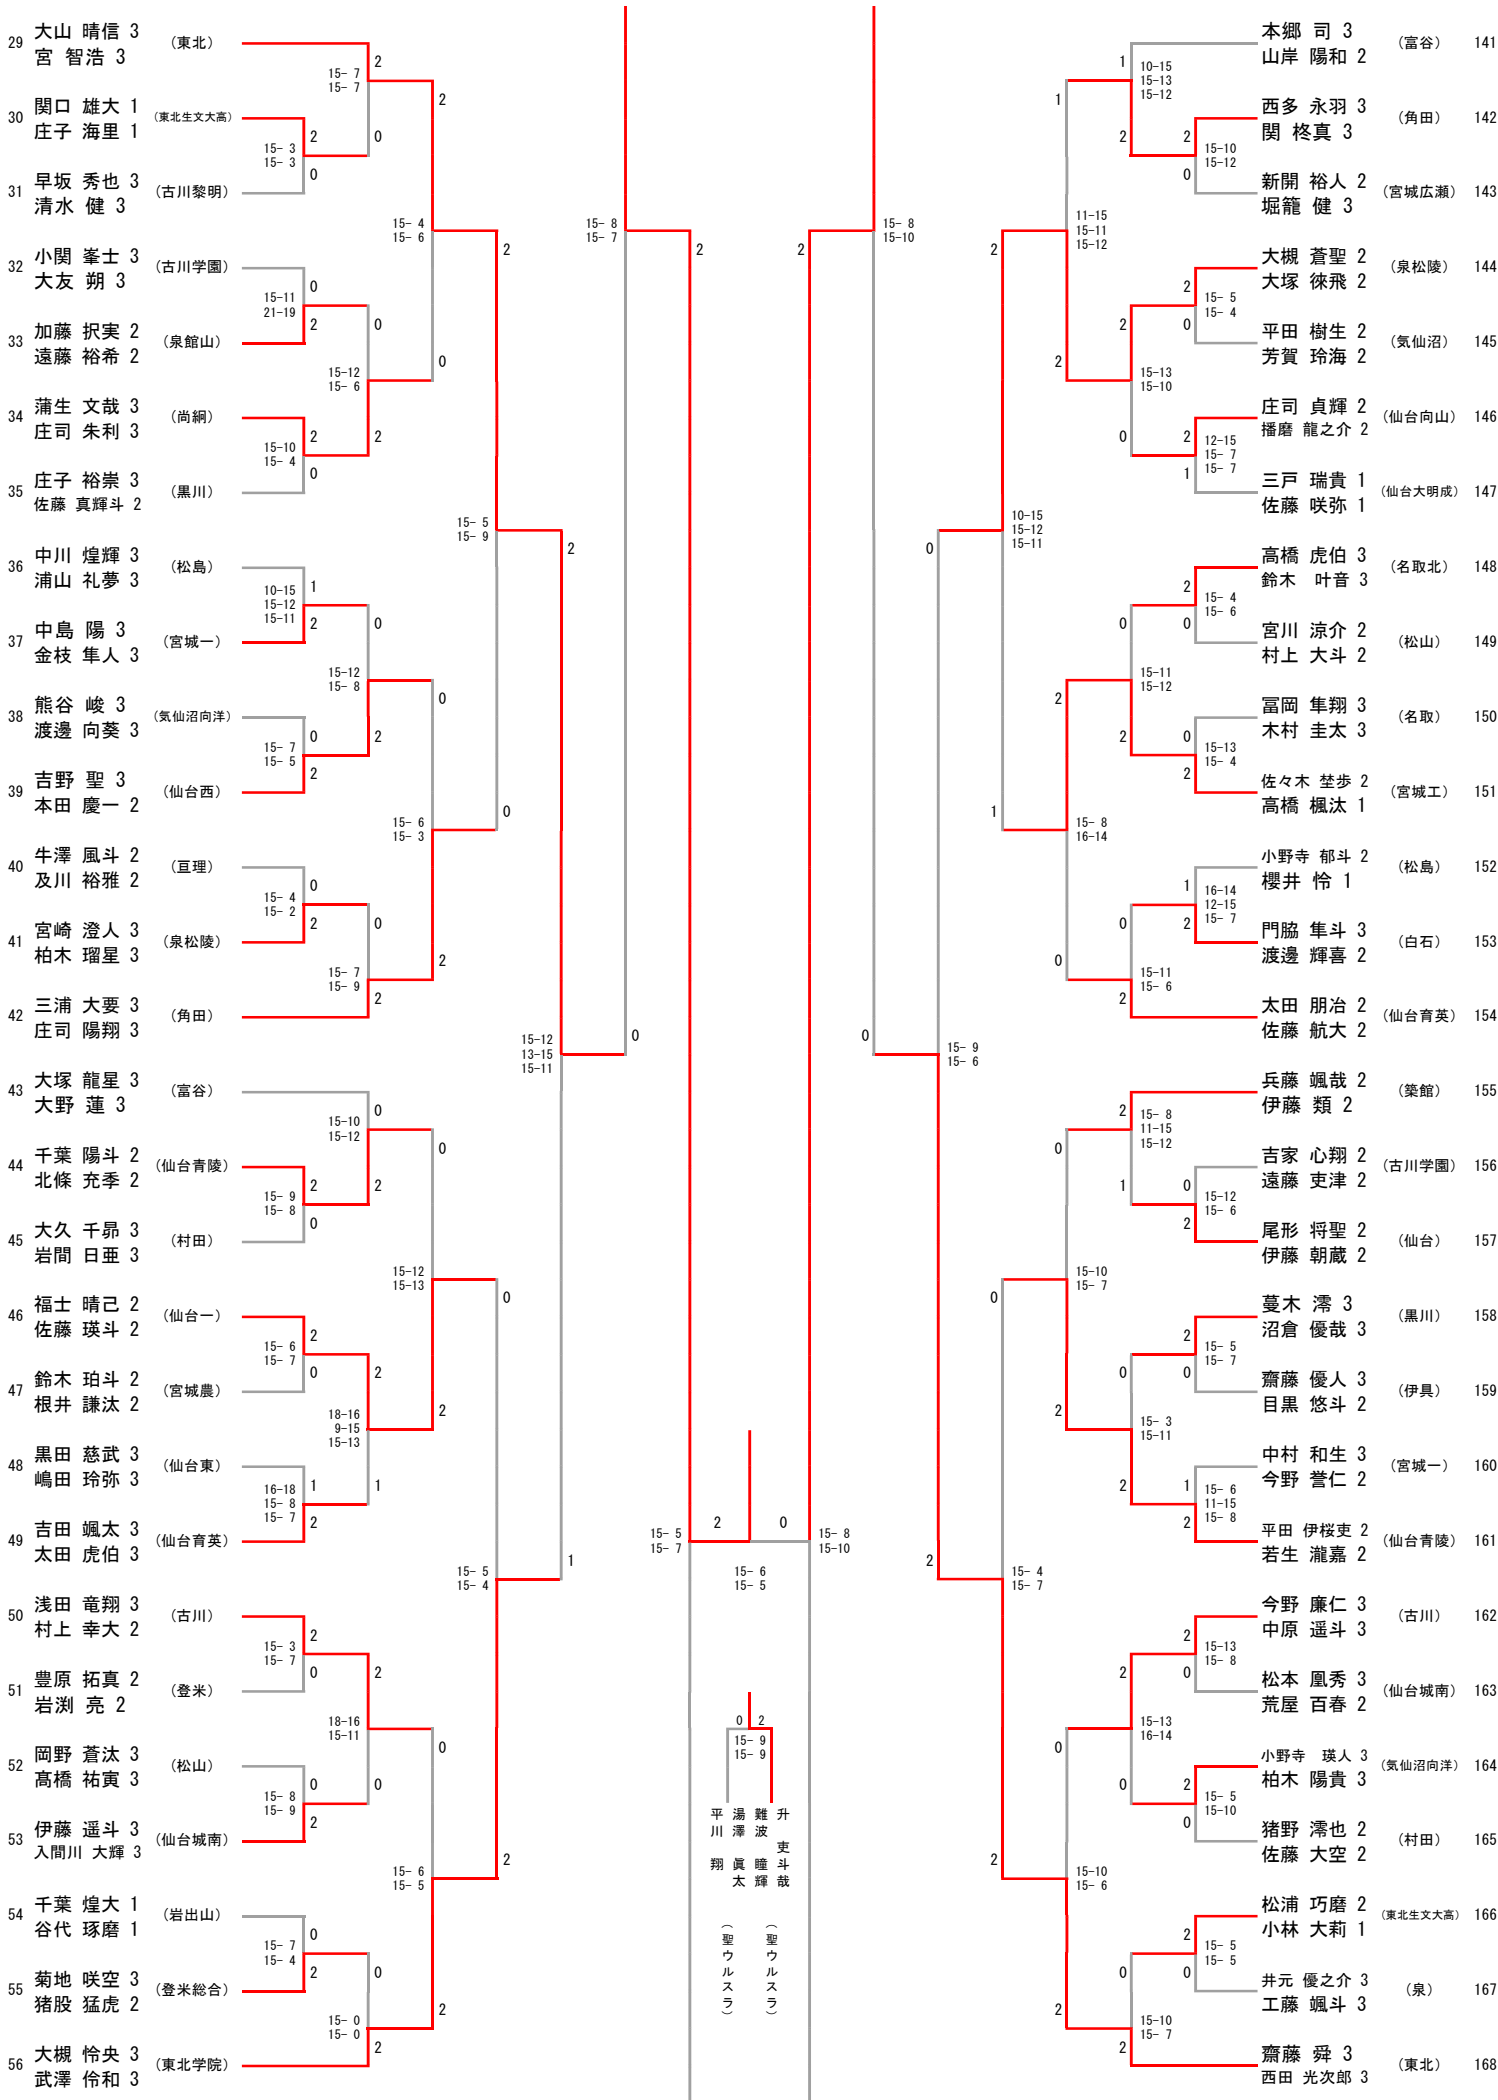

令和8年度 第75回高等学校総合体育大会バドミントン競技 個人対抗戦
 高校男子ダブルス (BD224)

85 大竹 涼真 3 (仙台向山)
鈴木 崇徳 3
86 浅場 蓮 2 (宮城農)
洞口 翔吾 2
87 小林 陽 2 (東北生文大高)
阿部 鳳峨 1
88 佐藤 神愛 3 (宮城一)
伊藤 音然 2
89 氏家 龍輝 2 (迫桜)
佐藤 遥 2
90 高橋 洋裕 3 (仙台三)
似内 颯真 3
91 今野 大 3 (仙台西)
菅原 蒼天 3
92 佐藤 翔太 3 (聖トニコ)
白石 遼翔 2
93 目時 碧人 3 (富谷)
長谷川 和也 1
94 斧田 尚樹 3 (仙台二)
草刈 陽向 3
95 菊地 隼司 3 (大河原産業)
加藤 遼 3
96 鈴木 尊晴 3 (尚綱)
小山 大輝 2
97 小山 聡太 3 (気仙沼向洋)
加藤 颯太 2
98 菅原 大夢 3 (佐沼)
小野寺 大翔 2
99 原 弦輝 3 (仙台青陵)
野々下 結真 3
100 武田 蓮悟 2 (南三陸)
日野 久吏空 2
101 上村 一颯 3 (仙台工)
辻 健人 3
102 森 陽大 3 (泉館山)
加藤 咲良愛 3
103 平野 莉玖 3 (仙台高専名取)
佐藤 蓮太郎 3
104 齊藤 匠真 2 (学院權7岡)
磨 衣吹 2
105 満田 逞仁 3 (塩釜)
水口 礼喜 3
106 遊佐 洋樹 3 (築館)
佐藤 友 3
107 斉藤 修亮 3 (黒川)
川田 遼太郎 3
108 瀬川 大智 3 (泉)
鈴木 蓮 2
109 仙石 瑞貴 2 (白石)
佐竹 航太 1
110 畠山 登志 2 (気仙沼)
梶原 颯介 3
111 小岩 要 2 (仙台青英)
丹野 蒼空 2
112 平川 翔 3 (聖カリス)
湯澤 真太 3