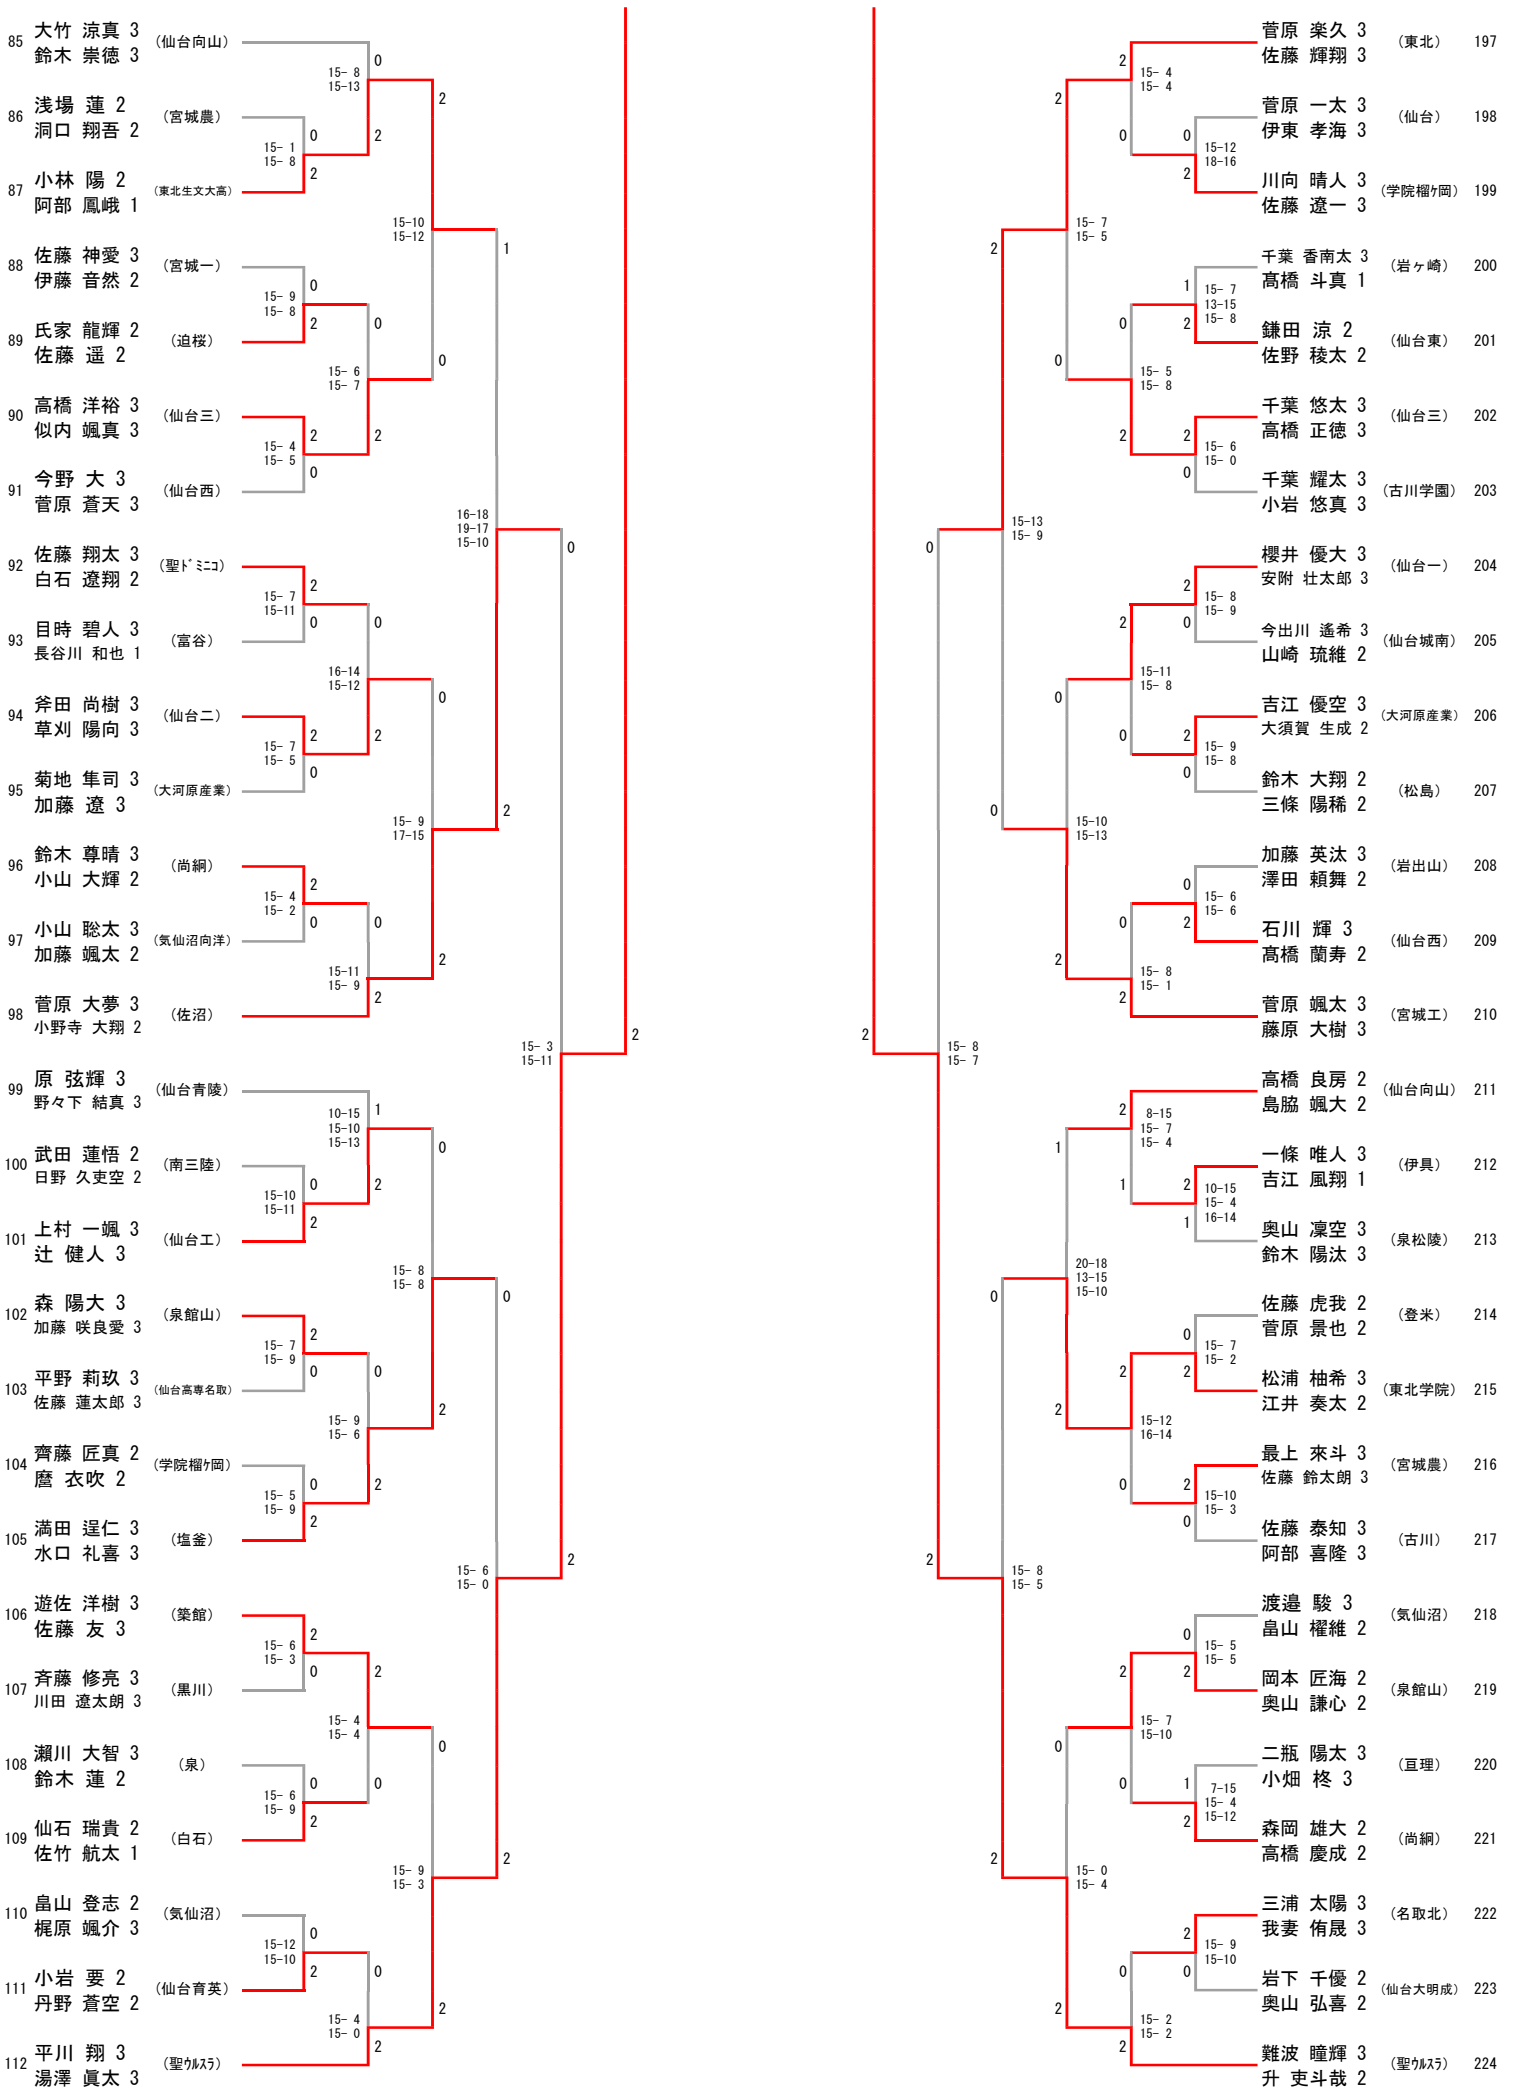

令和8年度 第75回高等学校総合体育大会バドミントン競技 個人対抗戦
 高校男子ダブルス (BD224)

85 大竹 涼真 3 (仙台向山)
鈴木 崇徳 3
86 浅場 蓮 2 (宮城農)
洞口 翔吾 2
87 小林 陽 2 (東北生文大高)
阿部 鳳峨 1
88 佐藤 神愛 3 (宮城一)
伊藤 音然 2
89 氏家 龍輝 2 (迫桜)
佐藤 遥 2
90 高橋 洋裕 3 (仙台三)
似内 颯真 3
91 今野 大 3 (仙台西)
菅原 蒼天 3
92 佐藤 翔太 3 (聖トニコ)
白石 遼翔 2
93 目時 碧人 3 (富谷)
長谷川 和也 1
94 斧田 尚樹 3 (仙台二)
草刈 陽向 3
95 菊地 隼司 3 (大河原産業)
加藤 遼 3
96 鈴木 尊晴 3 (尚綱)
小山 大輝 2
97 小山 聡太 3 (気仙沼向洋)
加藤 颯太 2
98 菅原 大夢 3 (佐沼)
小野寺 大翔 2
99 原 弦輝 3 (仙台青陵)
野々下 結真 3
100 武田 蓮悟 2 (南三陸)
日野 久吏空 2
101 上村 一颯 3 (仙台工)
辻 健人 3
102 森 陽大 3 (泉館山)
加藤 咲良愛 3
103 平野 莉玖 3 (仙台高専名取)
佐藤 蓮太郎 3
104 齊藤 匠真 2 (学院權7岡)
磨 衣吹 2
105 満田 逞仁 3 (塩釜)
水口 礼喜 3
106 遊佐 洋樹 3 (築館)
佐藤 友 3
107 斉藤 修亮 3 (黒川)
川田 遼太郎 3
108 瀬川 大智 3 (泉)
鈴木 蓮 2
109 仙石 瑞貴 2 (白石)
佐竹 航太 1
110 畠山 登志 2 (気仙沼)
梶原 颯介 3
111 小岩 要 2 (仙台青英)
丹野 蒼空 2
112 平川 翔 3 (聖カリス)
湯澤 真太 3