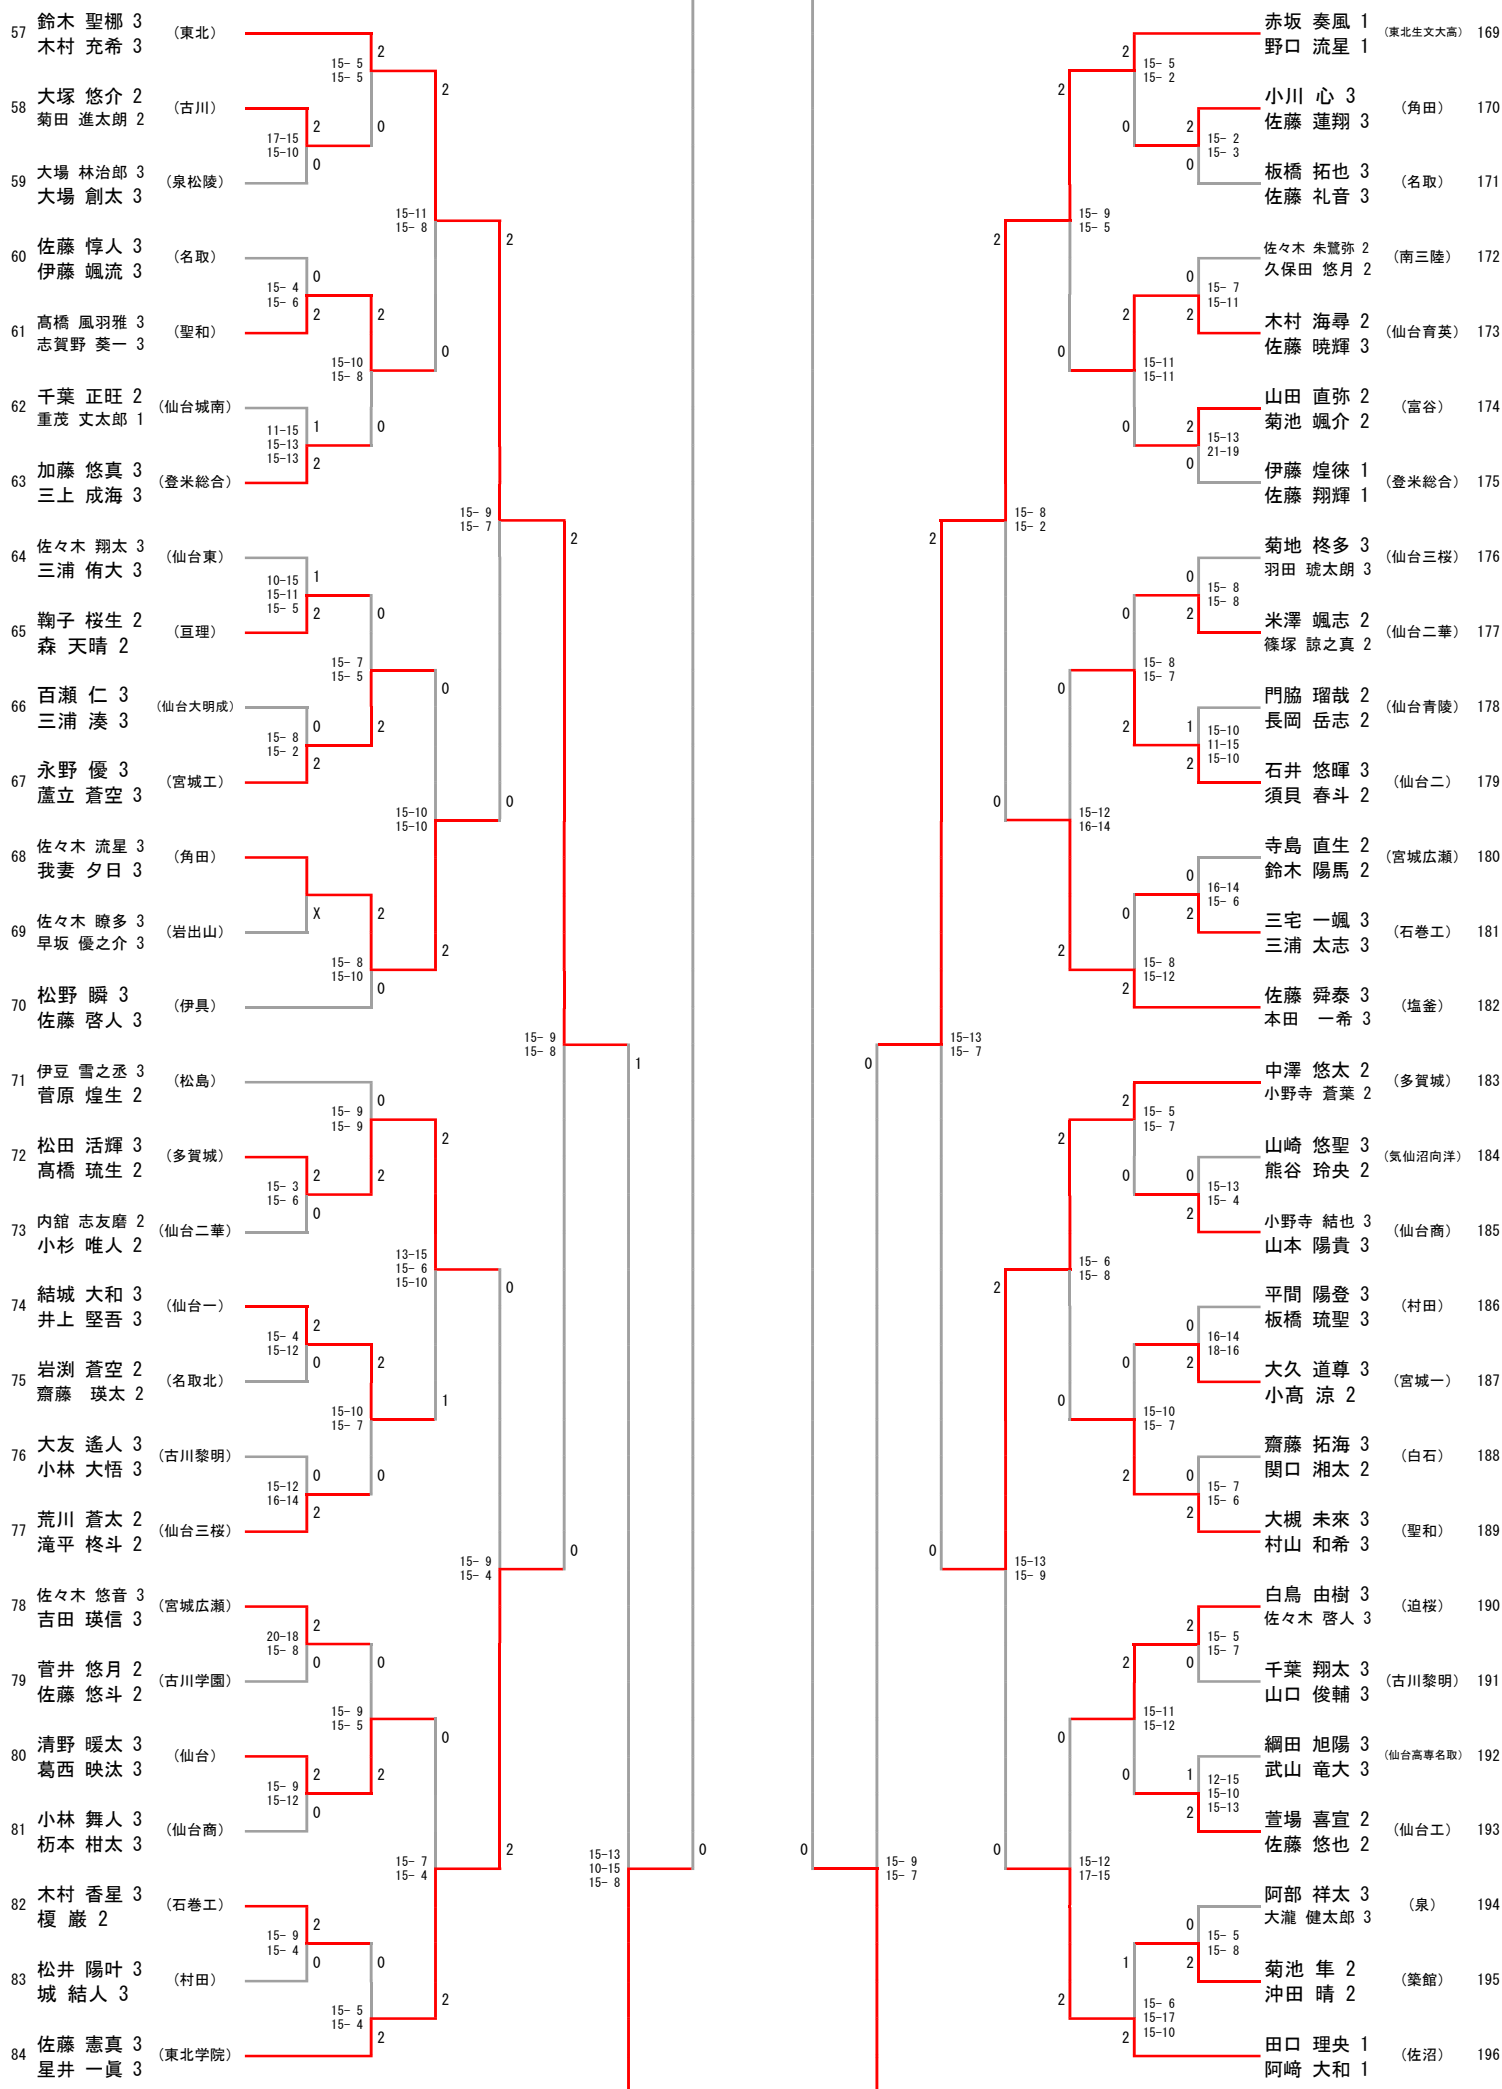

令和8年度 第75回高等学校総合体育大会バドミントン競技 個人対抗戦
 高校男子ダブルス (BD224)

85 大竹 涼真 3 (仙台向山)
鈴木 崇徳 3
86 浅場 蓮 2 (宮城農)
洞口 翔吾 2
87 小林 陽 2 (東北生文大高)
阿部 鳳峨 1
88 佐藤 神愛 3 (宮城一)
伊藤 音然 2
89 氏家 龍輝 2 (迫桜)
佐藤 遥 2
90 高橋 洋裕 3 (仙台三)
似内 颯真 3
91 今野 大 3 (仙台西)
菅原 蒼天 3
92 佐藤 翔太 3 (聖トニコ)
白石 遼翔 2
93 目時 碧人 3 (富谷)
長谷川 和也 1
94 斧田 尚樹 3 (仙台二)
草刈 陽向 3
95 菊地 隼司 3 (大河原産業)
加藤 遼 3
96 鈴木 尊晴 3 (尚綱)
小山 大輝 2
97 小山 聡太 3 (気仙沼向洋)
加藤 颯太 2
98 菅原 大夢 3 (佐沼)
小野寺 大翔 2
99 原 弦輝 3 (仙台青陵)
野々下 結真 3
100 武田 蓮悟 2 (南三陸)
日野 久吏空 2
101 上村 一颯 3 (仙台工)
辻 健人 3
102 森 陽大 3 (泉館山)
加藤 咲良愛 3
103 平野 莉玖 3 (仙台高専名取)
佐藤 蓮太郎 3
104 齊藤 匠真 2 (学院權7岡)
磨 衣吹 2
105 満田 逞仁 3 (塩釜)
水口 礼喜 3
106 遊佐 洋樹 3 (築館)
佐藤 友 3
107 斉藤 修亮 3 (黒川)
川田 遼太郎 3
108 瀬川 大智 3 (泉)
鈴木 蓮 2
109 仙石 瑞貴 2 (白石)
佐竹 航太 1
110 畠山 登志 2 (気仙沼)
梶原 颯介 3
111 小岩 要 2 (仙台青英)
丹野 蒼空 2
112 平川 翔 3 (聖カリス)
湯澤 真太 3

菅原 楽久 3 (東北) 197
佐藤 輝翔 3
菅原 一太 3 (仙台) 198
伊東 孝海 3
川向 晴人 3 (学院權7岡) 199
佐藤 遼一 3
千葉 香南太 3 (岩ヶ崎) 200
高橋 斗真 1
鎌田 涼 2 (仙台東) 201
佐野 稜太 2
千葉 悠太 3 (仙台三) 202
高橋 正徳 3
千葉 耀太 3 (古川学園) 203
小岩 悠真 3
櫻井 優大 3 (仙台一) 204
安附 壮太郎 3
今出川 遙希 3 (仙台南) 205
山崎 琉維 2
吉江 優空 3 (大河原産業) 206
大須賀 生成 2
鈴木 大翔 2 (松島) 207
三條 陽稀 2
加藤 英汰 3 (岩出山) 208
澤田 頼舞 2
石川 輝 3 (仙台西) 209
高橋 蘭寿 2
菅原 颯太 3 (宮城工) 210
藤原 大樹 3
高橋 良房 2 (仙台向山) 211
島脇 颯大 2
一條 唯人 3 (伊具) 212
吉江 風翔 1
奥山 凜空 3 (泉松陵) 213
鈴木 陽汰 3
佐藤 虎我 2 (登米) 214
菅原 景也 2
松浦 柚希 3 (東北学院) 215
江井 奏太 2
最上 來斗 3 (宮城農) 216
佐藤 鈴太郎 3
佐藤 泰知 3 (古川) 217
阿部 喜隆 3
渡邊 駿 3 (気仙沼) 218
畠山 權維 2
岡本 匠海 2 (泉館山) 219
奥山 謙心 2
二瓶 陽太 3 (亘理) 220
小畑 柊 3
森岡 雄大 2 (尚綱) 221
高橋 慶成 2
三浦 太陽 3 (名取北) 222
我妻 侑晟 3
岩下 千優 2 (仙台大明成) 223
奥山 弘喜 2
難波 瞳輝 3 (聖カリス) 224
升 吏斗哉 2