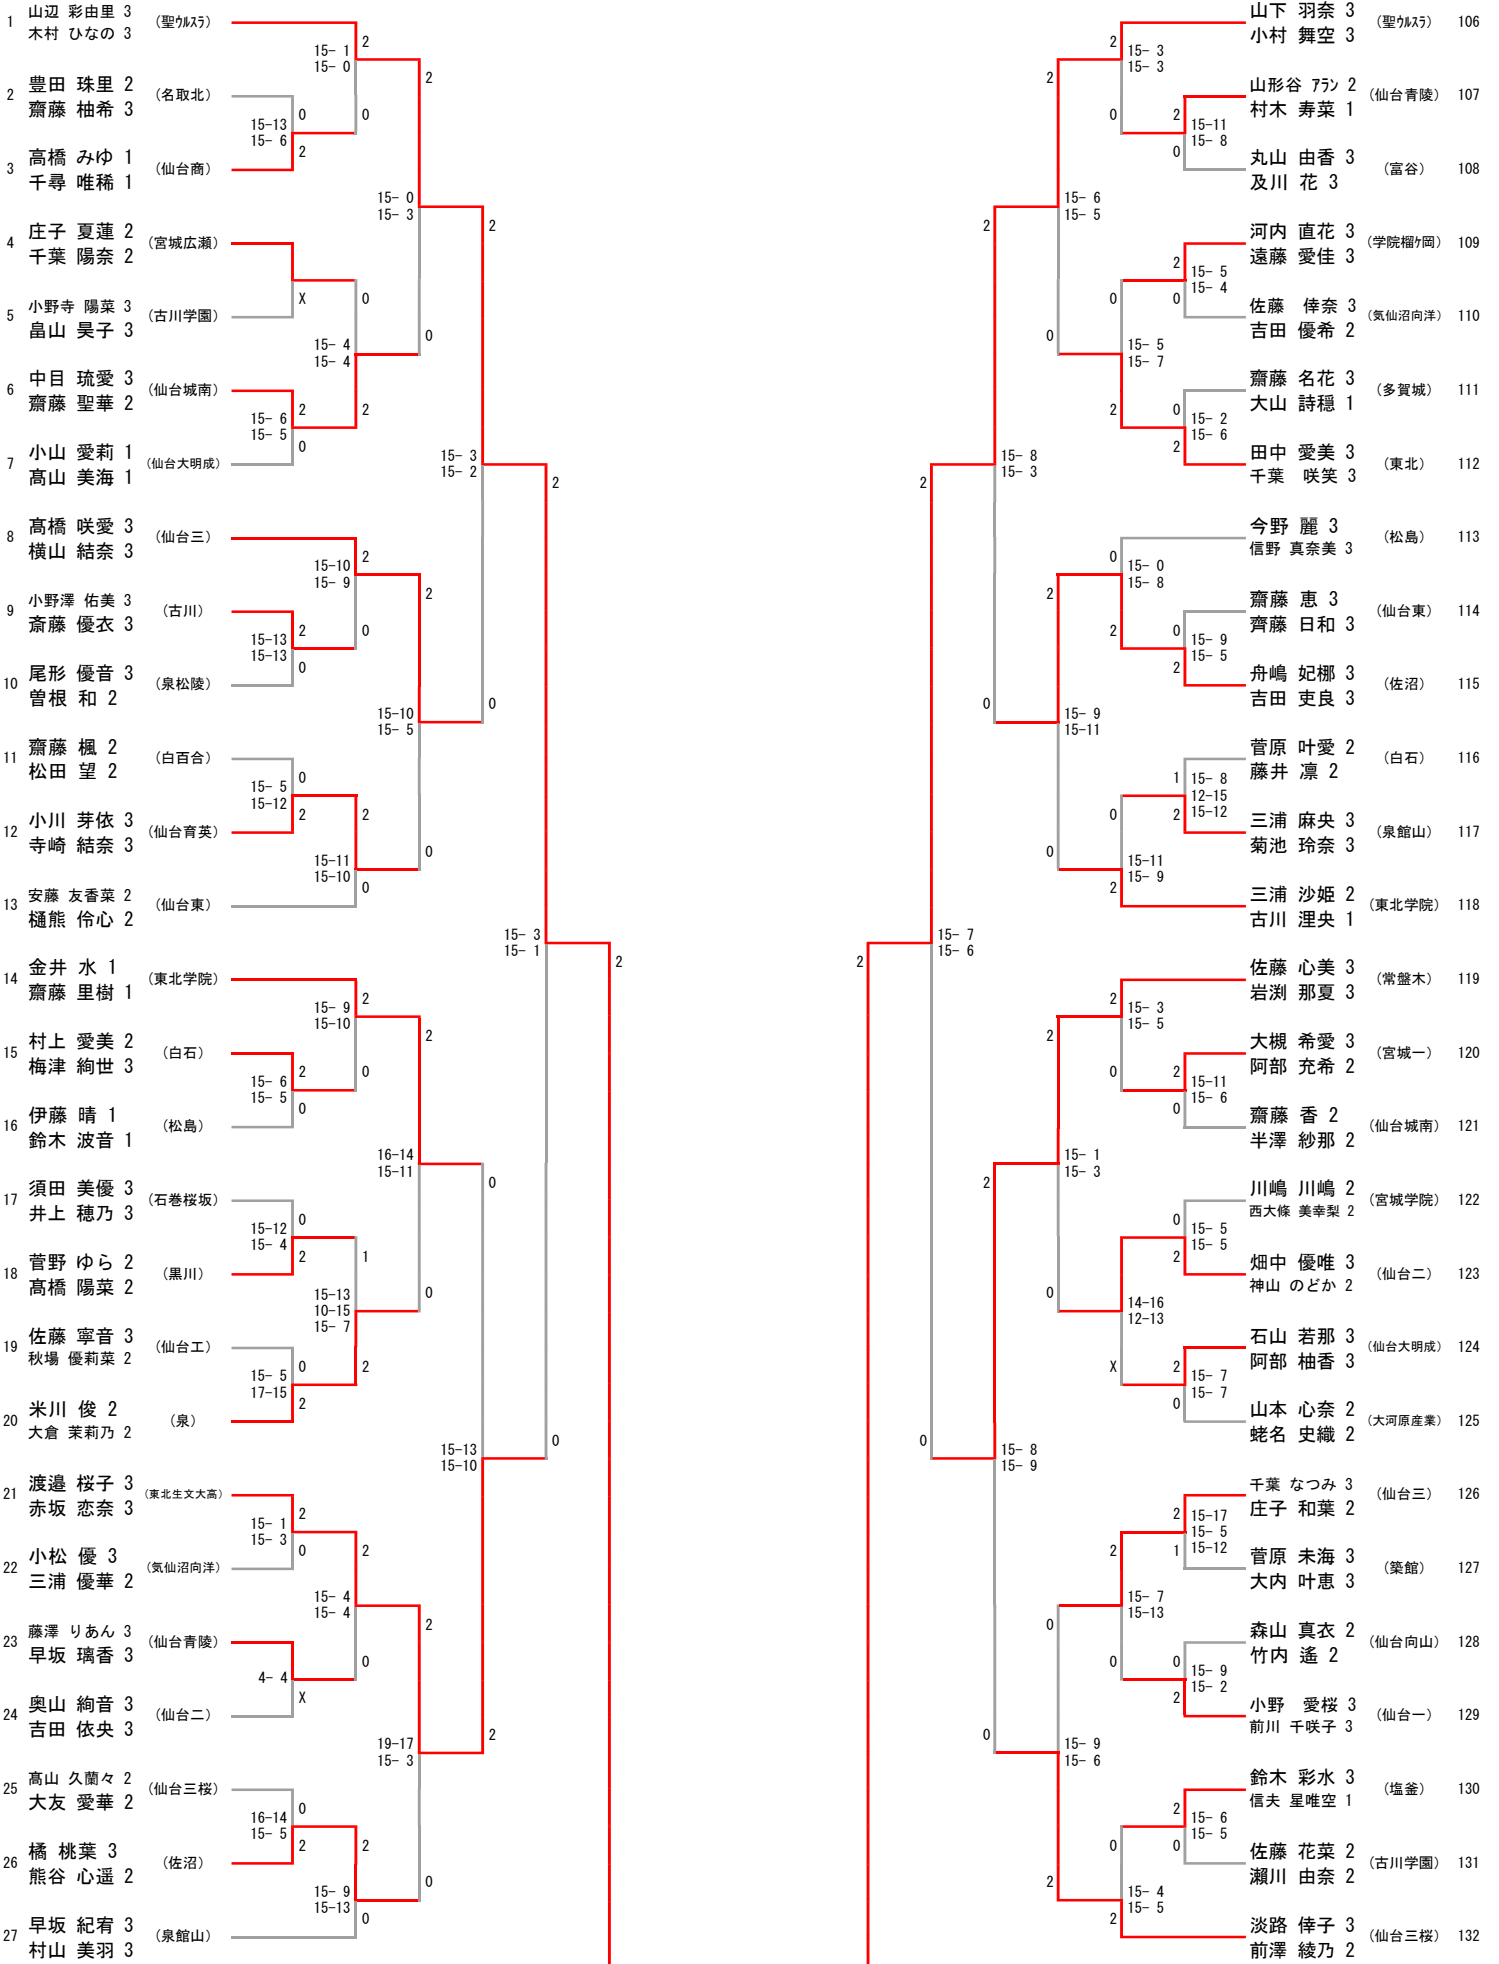

令和8年度 第75回高等学校総合体育大会バドミントン競技 個人対抗戦
高校女子ダブルス(GD211)