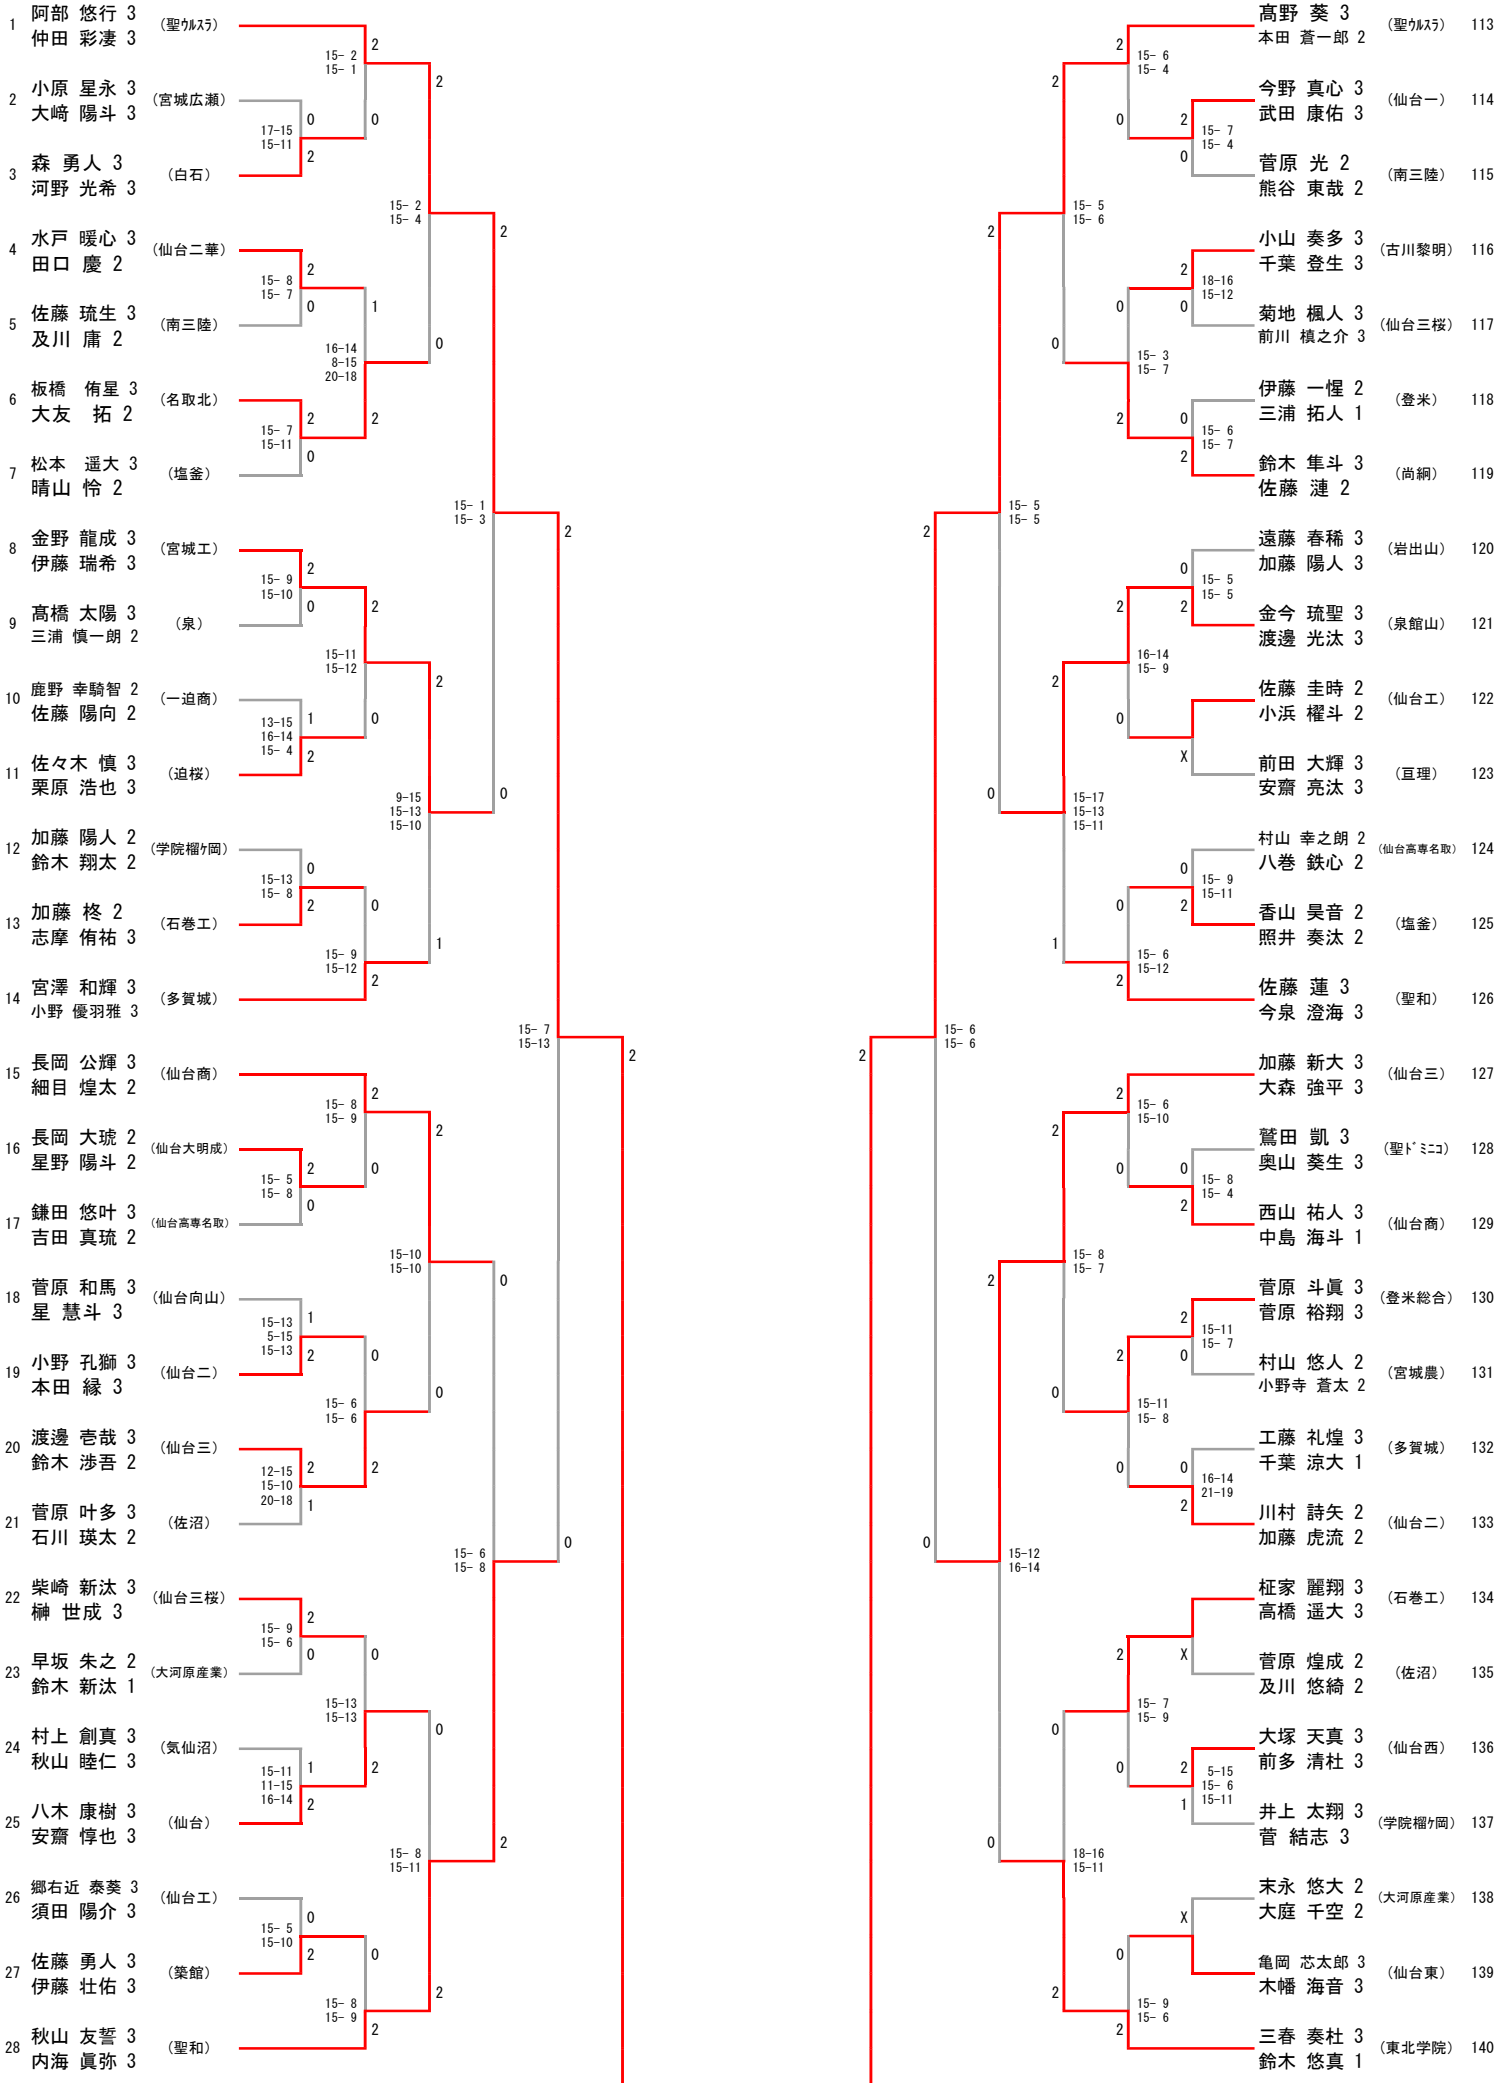

令和8年度 第75回高等学校総合体育大会バドミントン競技 個人対抗戦
 高校男子ダブルス (BD224)

85 大竹 涼真 3 (仙台向山)
鈴木 崇徳 3
86 浅場 蓮 2 (宮城農)
洞口 翔吾 2
87 小林 陽 2 (東北生文大高)
阿部 鳳峨 1
88 佐藤 神愛 3 (宮城一)
伊藤 音然 2
89 氏家 龍輝 2 (迫桜)
佐藤 遥 2
90 高橋 洋裕 3 (仙台三)
似内 颯真 3
91 今野 大 3 (仙台西)
菅原 蒼天 3
92 佐藤 翔太 3 (聖トニコ)
白石 遼翔 2
93 目時 碧人 3 (富谷)
長谷川 和也 1
94 斧田 尚樹 3 (仙台二)
草刈 陽向 3
95 菊地 隼司 3 (大河原産業)
加藤 遼 3
96 鈴木 尊晴 3 (尚綱)
小山 大輝 2
97 小山 聡太 3 (気仙沼向洋)
加藤 颯太 2
98 菅原 大夢 3 (佐沼)
小野寺 大翔 2
99 原 弦輝 3 (仙台青陵)
野々下 結真 3
100 武田 蓮悟 2 (南三陸)
日野 久吏空 2
101 上村 一颯 3 (仙台工)
辻 健人 3
102 森 陽大 3 (泉館山)
加藤 咲良愛 3
103 平野 莉玖 3 (仙台高専名取)
佐藤 蓮太郎 3
104 齊藤 匠真 2 (学院權7岡)
磨 衣吹 2
105 満田 逞仁 3 (塩釜)
水口 礼喜 3
106 遊佐 洋樹 3 (築館)
佐藤 友 3
107 斉藤 修亮 3 (黒川)
川田 遼太郎 3
108 瀬川 大智 3 (泉)
鈴木 蓮 2
109 仙石 瑞貴 2 (白石)
佐竹 航太 1
110 畠山 登志 2 (気仙沼)
梶原 颯介 3
111 小岩 要 2 (仙台青英)
丹野 蒼空 2
112 平川 翔 3 (聖カリス)
湯澤 真太 3