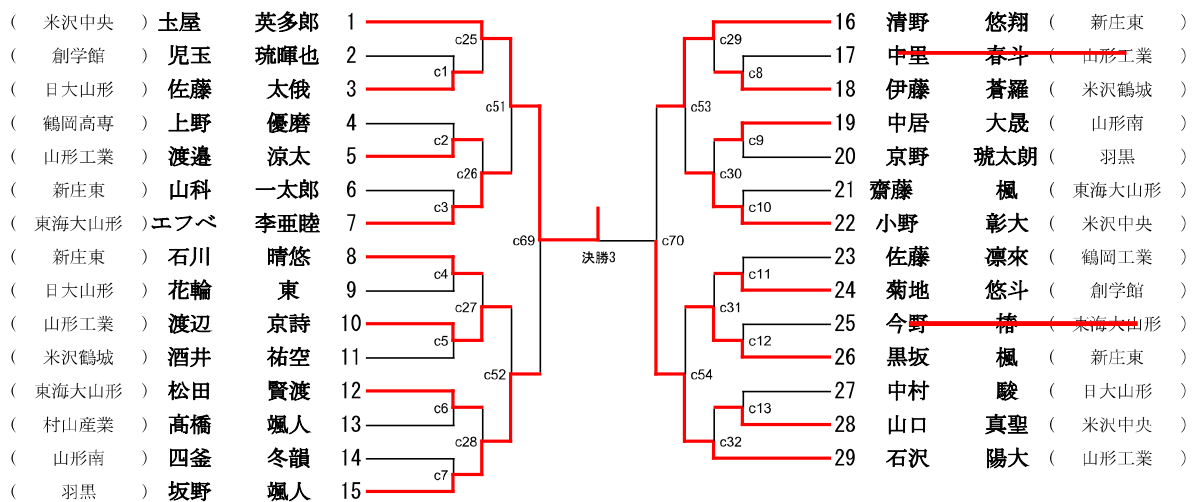

男子個人

73kg級

(計29名)