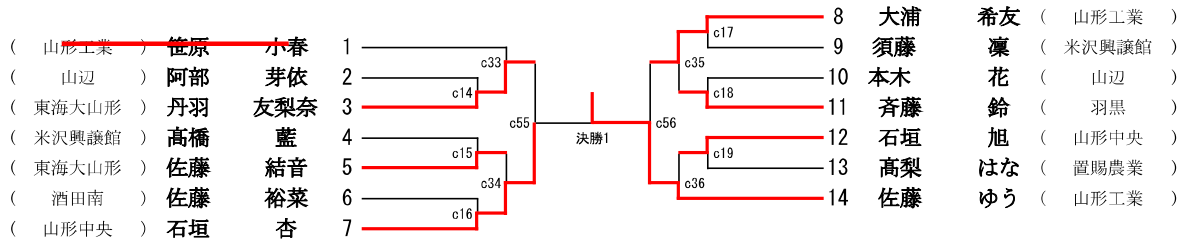

女子個人 48kg級 (計14名)