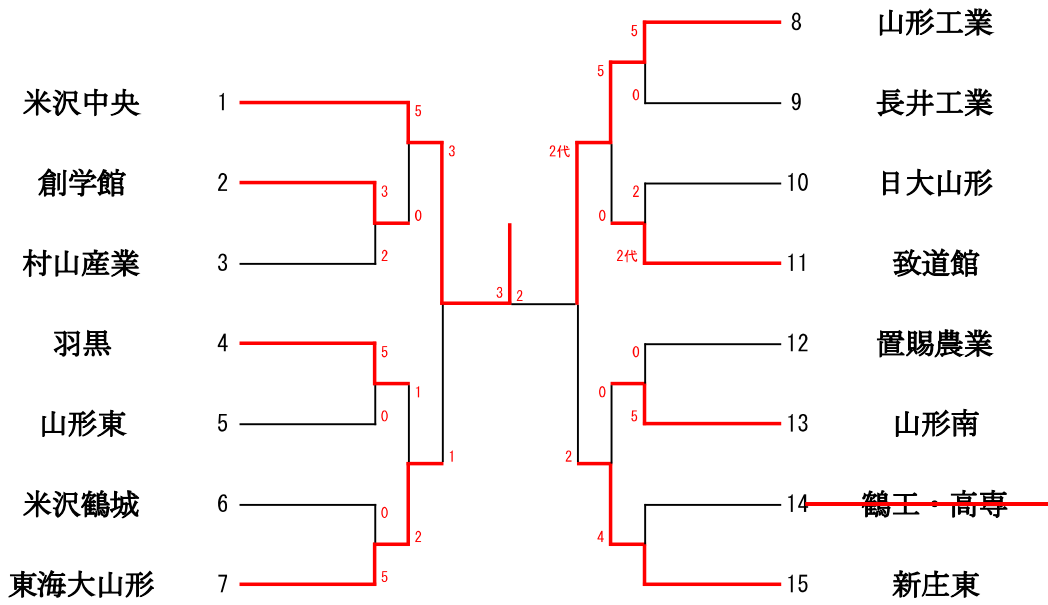

# 男子団体

東北大会出場決定戦

# 女子団体

男子個人

60kg級

(計40名)

男子個人

66kg級

(計32名)

男子個人