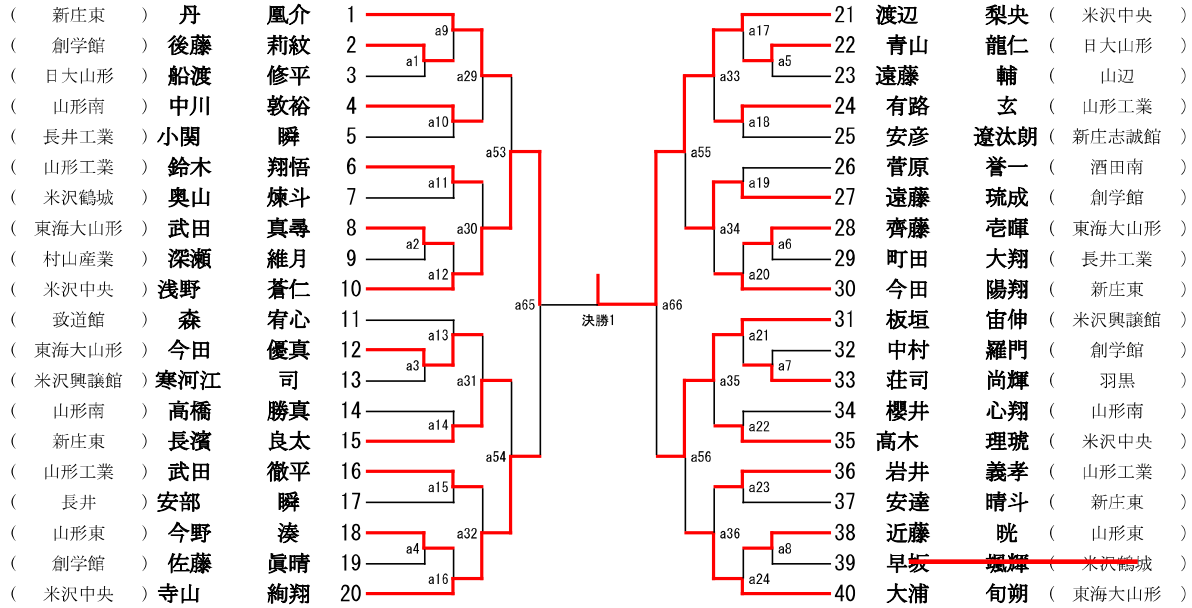

# 男子団体

東北大会出場決定戦

# 女子団体

男子個人

60kg級

(計40名)

男子個人

66kg級

(計32名)

男子個人