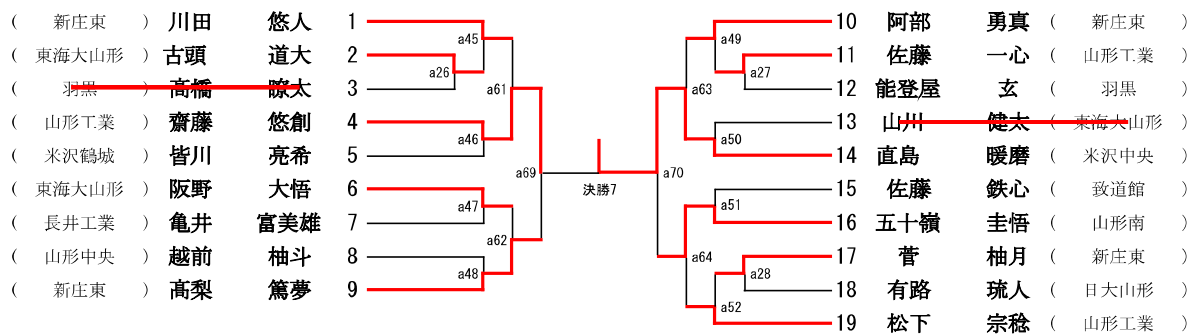

73kg級

(計29名)

男子個人 81kg級 (計30名)

男子個人 90kg級 (計20名)

男子個人 100kg級 (計17名)

男子個人 100kg超級 (計19名)

女子個人 48kg級 (計14名)

女子個人 52kg級 (計10名)