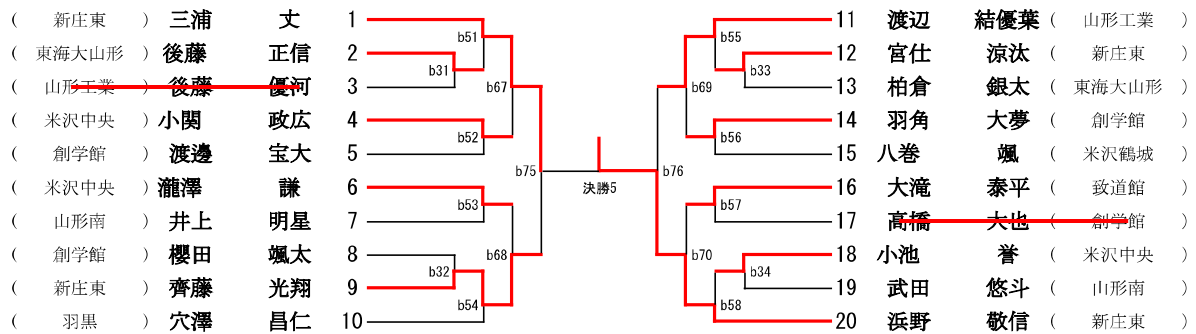

73kg級

(計29名)

男子個人 81kg級 (計30名)

男子個人 90kg級 (計20名)

男子個人 100kg級 (計17名)

男子個人 100kg超級 (計19名)

女子個人 48kg級 (計14名)

女子個人 52kg級 (計10名)