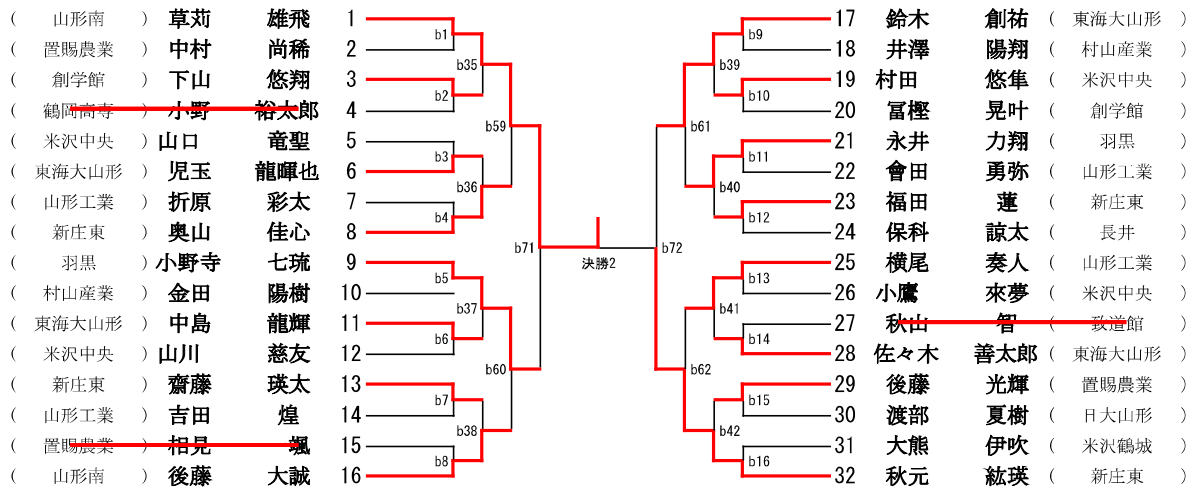

# 女子団体

男子個人

60kg級

(計40名)

男子個人

66kg級

(計32名)

男子個人