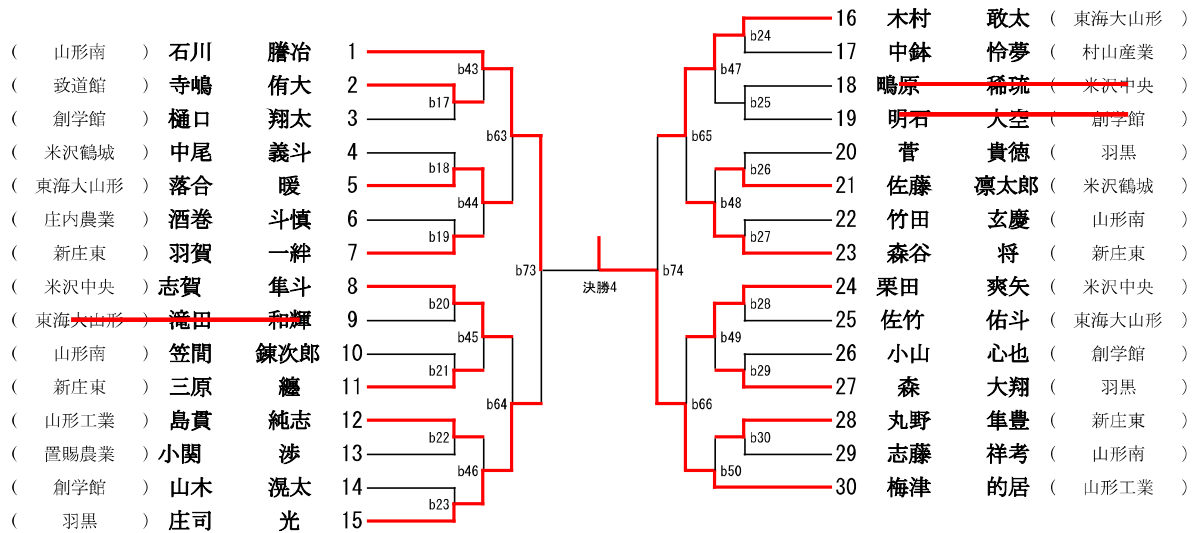

男子個人 81kg級 (計30名)