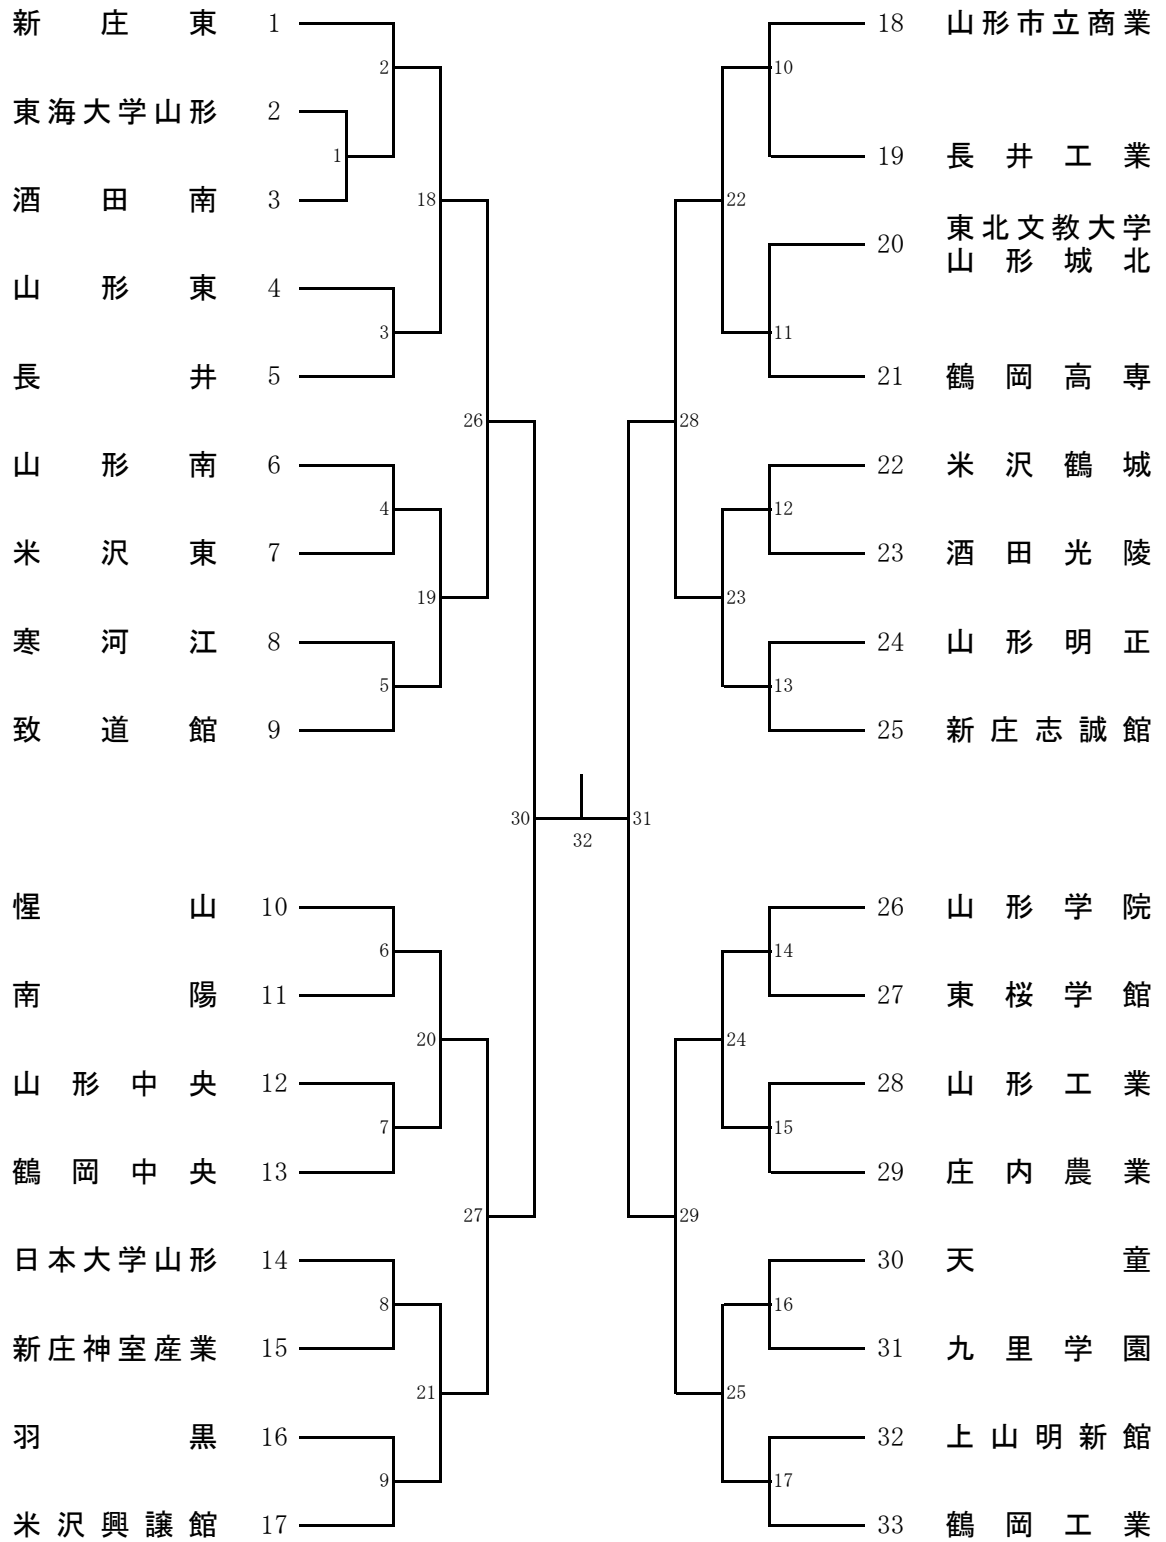

タイムテーブル

1日目 6月5日(金)

会場	山形県総合運動公園体育館															
	メインアリーナ												サブアリーナ			
コート	1	2	3	4	5	6	7	8	9	10	11	12	13	14	15	16
10:00	開会式															
	BT1	GT1	GT2	GT3	GT4	GT5	GT6	GT7	GT8	GT9	GT10	GT11	GT12	BT3	BT4	BT5
	BT2、BT6、BT7、BT8、BT9、BT10、BT11、BT12、BT13、BT14、BT15、BT16、BT17／GT13、GT14、GT15															
	GT16、GT17、GT18、GT19、GT20／BT18、BT19、BT20、BT21、BT22、BT23、BT24、BT25															
	GT21、GT22、GT23、GT24／BT26、BT27、BT28、BT29															
	GT25、GT26						BT30、BT31									

2日目 6月6日(土)

会場	山形県総合運動公園体育館															
	メインアリーナ												サブアリーナ			
コート	1	2	3	4	5	6	7	8	9	10	11	12	13	14	15	16
9:00			GT27	GT27	GT27			BT32	BT32	BT32	※終了次第、男女別で学校対抗戦表彰式を行い、それぞれの個人ダブルスの試合を開始します。					
	GD1	GD2	GD3	GD4	GD5	GD6	BD1	BD2	BD3	BD4	BD5	BD6	GD7	GD8	BD7	BD8
	GD9、GD10、GD11、GD12、GD13、GD14、GD15、GD16／BD9、BD10、BD11、BD12、BD13、BD14、BD15、BD16															
	GD17、GD18、GD19、GD20、GD21、GD22、GD23、GD24、GD25、GD26、GD27、GD28、GD29、GD30、GD31、GD32															
	BD17、BD18、BD19、BD20、BD21、BD22、BD23、BD24、BD25、BD26、BD27、BD28、BD29、BD30、BD31、BD32															
	GD33、GD34、GD35、GD36、GD37、GD38、GD39、GD40／BD33、BD34、BD35、BD36、BD37、BD38、BD39、BD40															
	GD41	GD42	GD43	GD44	BD41	BD42	BD43	BD44								
		GD45		GD46	BD45		BD46									
			GD47		BD47											

男子学校対抗 (BT-33)

女子学校对抗 (GT-28)

男子ダブルス (BD-48)

女子ダブルス (GD-48)

男子シングルス (BS-40)

女子シングルス (GS-40)