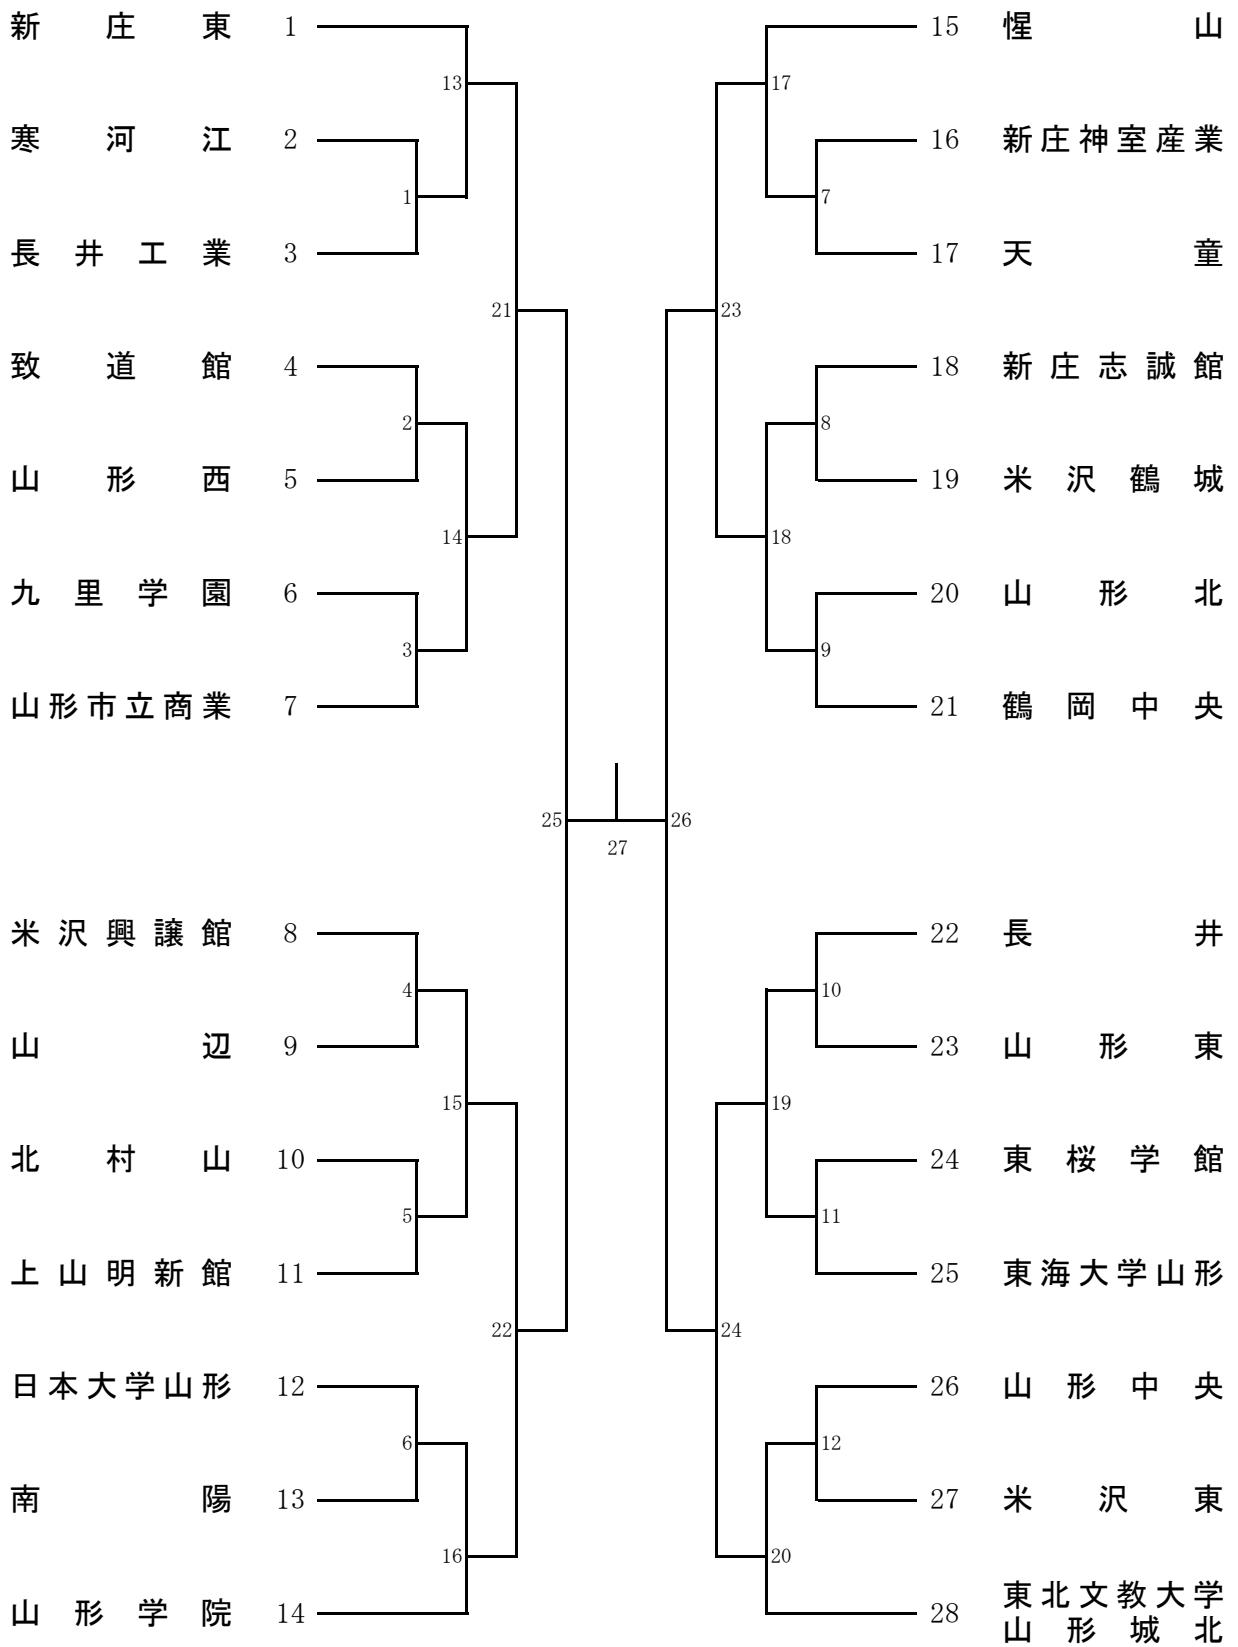

タイムテーブル

1日目 6月5日(金)

会場	山形県総合運動公園体育館															
	メインアリーナ												サブアリーナ			
コート	1	2	3	4	5	6	7	8	9	10	11	12	13	14	15	16
10:00	開会式															
	BT1	GT1	GT2	GT3	GT4	GT5	GT6	GT7	GT8	GT9	GT10	GT11	GT12	BT3	BT4	BT5
	BT2、BT6、BT7、BT8、BT9、BT10、BT11、BT12、BT13、BT14、BT15、BT16、BT17／GT13、GT14、GT15															
	GT16、GT17、GT18、GT19、GT20／BT18、BT19、BT20、BT21、BT22、BT23、BT24、BT25															
	GT21、GT22、GT23、GT24／BT26、BT27、BT28、BT29															
	GT25、GT26						BT30、BT31									

2日目 6月6日(土)

会場	山形県総合運動公園体育館															
	メインアリーナ												サブアリーナ			
コート	1	2	3	4	5	6	7	8	9	10	11	12	13	14	15	16
9:00			GT27	GT27	GT27			BT32	BT32	BT32	※終了次第、男女別で学校対抗戦表彰式を行い、それぞれの個人ダブルスの試合を開始します。					
	GD1	GD2	GD3	GD4	GD5	GD6	BD1	BD2	BD3	BD4	BD5	BD6	GD7	GD8	BD7	BD8
	GD9、GD10、GD11、GD12、GD13、GD14、GD15、GD16／BD9、BD10、BD11、BD12、BD13、BD14、BD15、BD16															
	GD17、GD18、GD19、GD20、GD21、GD22、GD23、GD24、GD25、GD26、GD27、GD28、GD29、GD30、GD31、GD32															
	BD17、BD18、BD19、BD20、BD21、BD22、BD23、BD24、BD25、BD26、BD27、BD28、BD29、BD30、BD31、BD32															
	GD33、GD34、GD35、GD36、GD37、GD38、GD39、GD40／BD33、BD34、BD35、BD36、BD37、BD38、BD39、BD40															
	GD41	GD42	GD43	GD44	BD41	BD42	BD43	BD44								
		GD45		GD46	BD45		BD46									
			GD47		BD47											

男子学校対抗 (BT-33)

女子学校对抗 (GT-28)

男子ダブルス (BD-48)

女子ダブルス (GD-48)

男子シングルス (BS-40)

女子シングルス (GS-40)