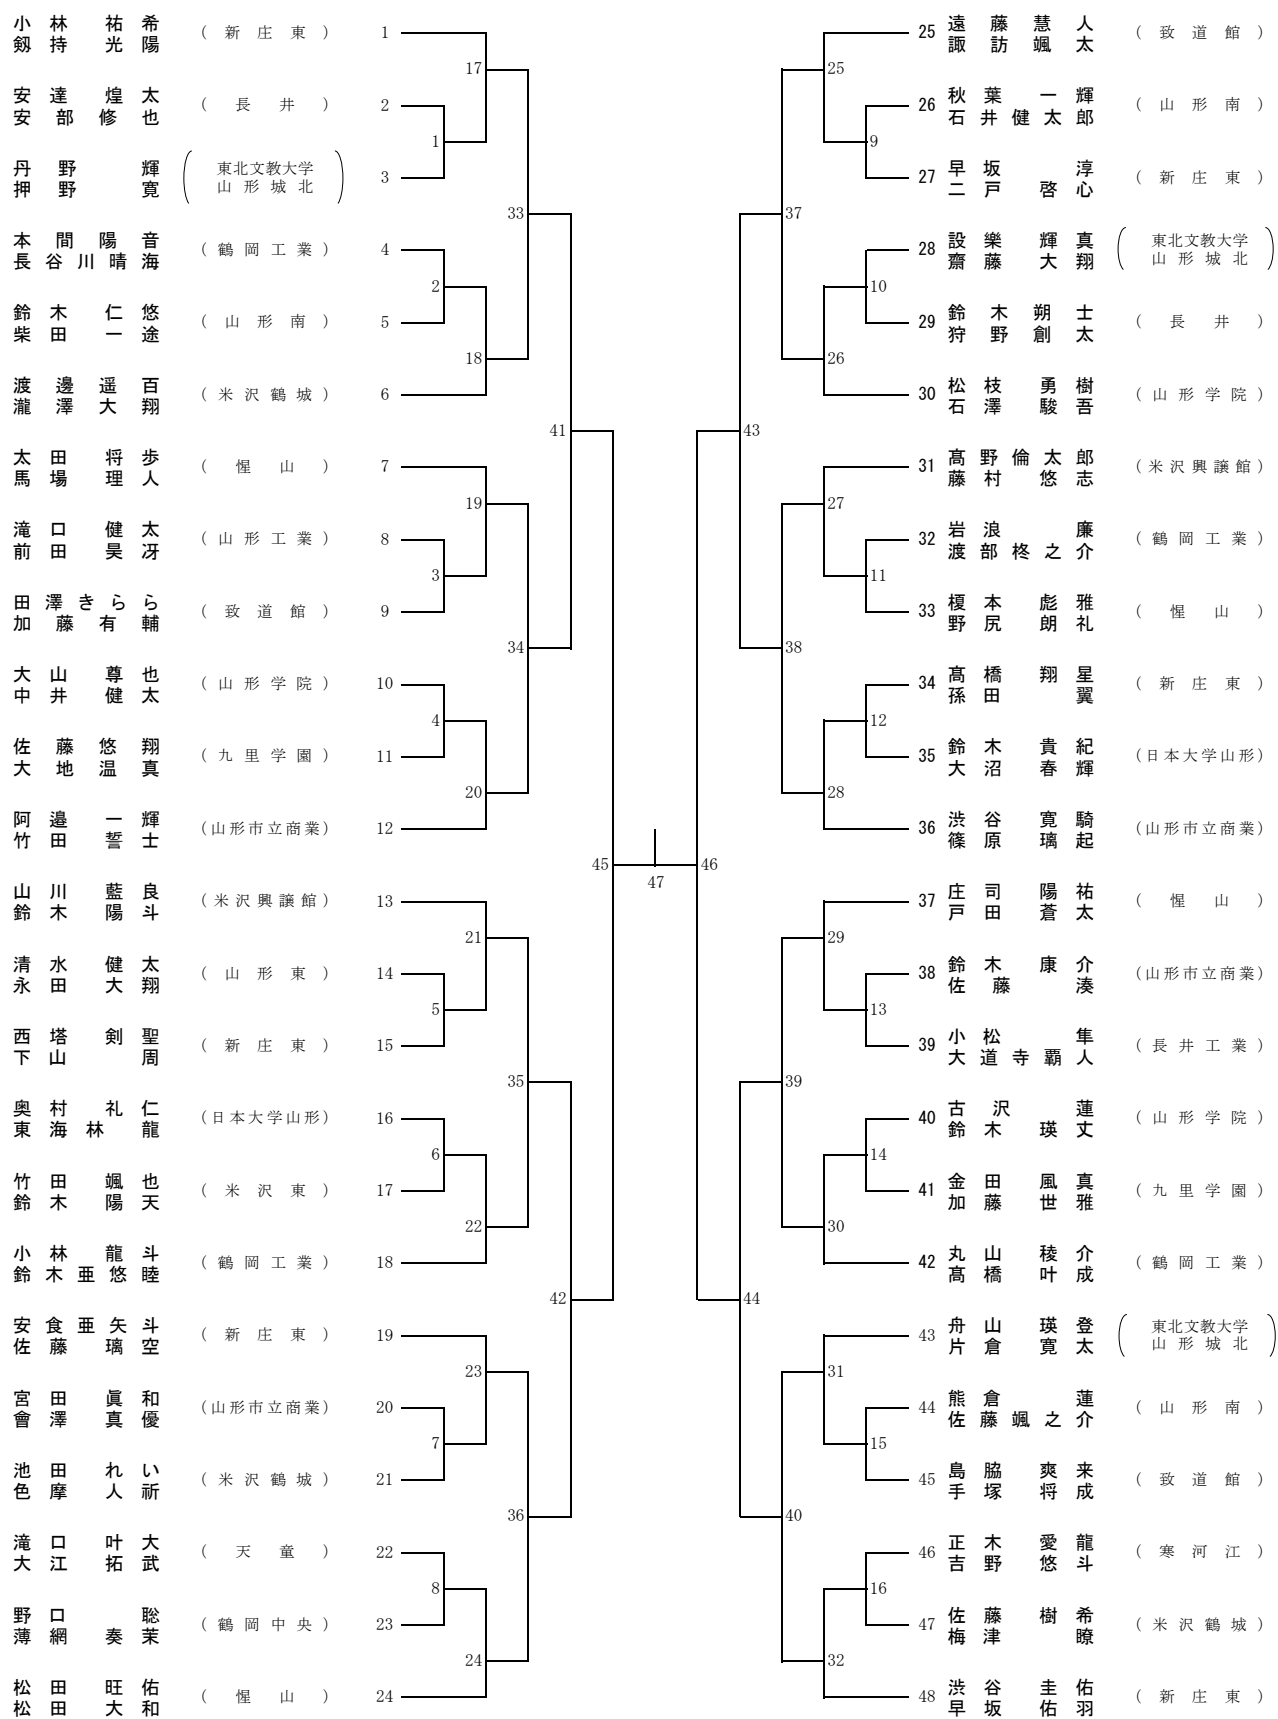

3日目 6月7日(日)

会場	山形県総合運動公園体育館															
	メインアリーナ												サブアリーナ			
コート	1	2	3	4	5	6	7	8	9	10	11	12	13	14	15	16
9:00	GS1	GS2	GS3	GS4	GS5	GS6	GS7	GS8	BS1	BS2	BS3	BS4	BS5	BS6	BS7	BS8
	GS9、GS10、GS11、GS12、GS13、GS14、GS15、GS16、GS17、GS18、GS19、GS20、GS21、GS22、GS23、GS24															
	BS9、BS10、BS11、BS12、BS13、BS14、BS15、BS16、BS17、BS18、BS19、BS20、BS21、BS22、BS23、BS24															
	GS25、GS26、GS27、GS28、GS29、GS30、GS31、GS32／BS25、BS26、BS27、BS28、BS29、BS30、BS31、BS32															
	GS33、GS34、GS35、GS36						BS33、BS34、BS35、BS36									
	GS37				GS38				BS37				BS38			
	GS39						BS39									

男子学校対抗 (BT-33)

女子学校对抗 (GT-28)

男子ダブルス (BD-48)

女子ダブルス (GD-48)

男子シングルス (BS-40)

女子シングルス (GS-40)