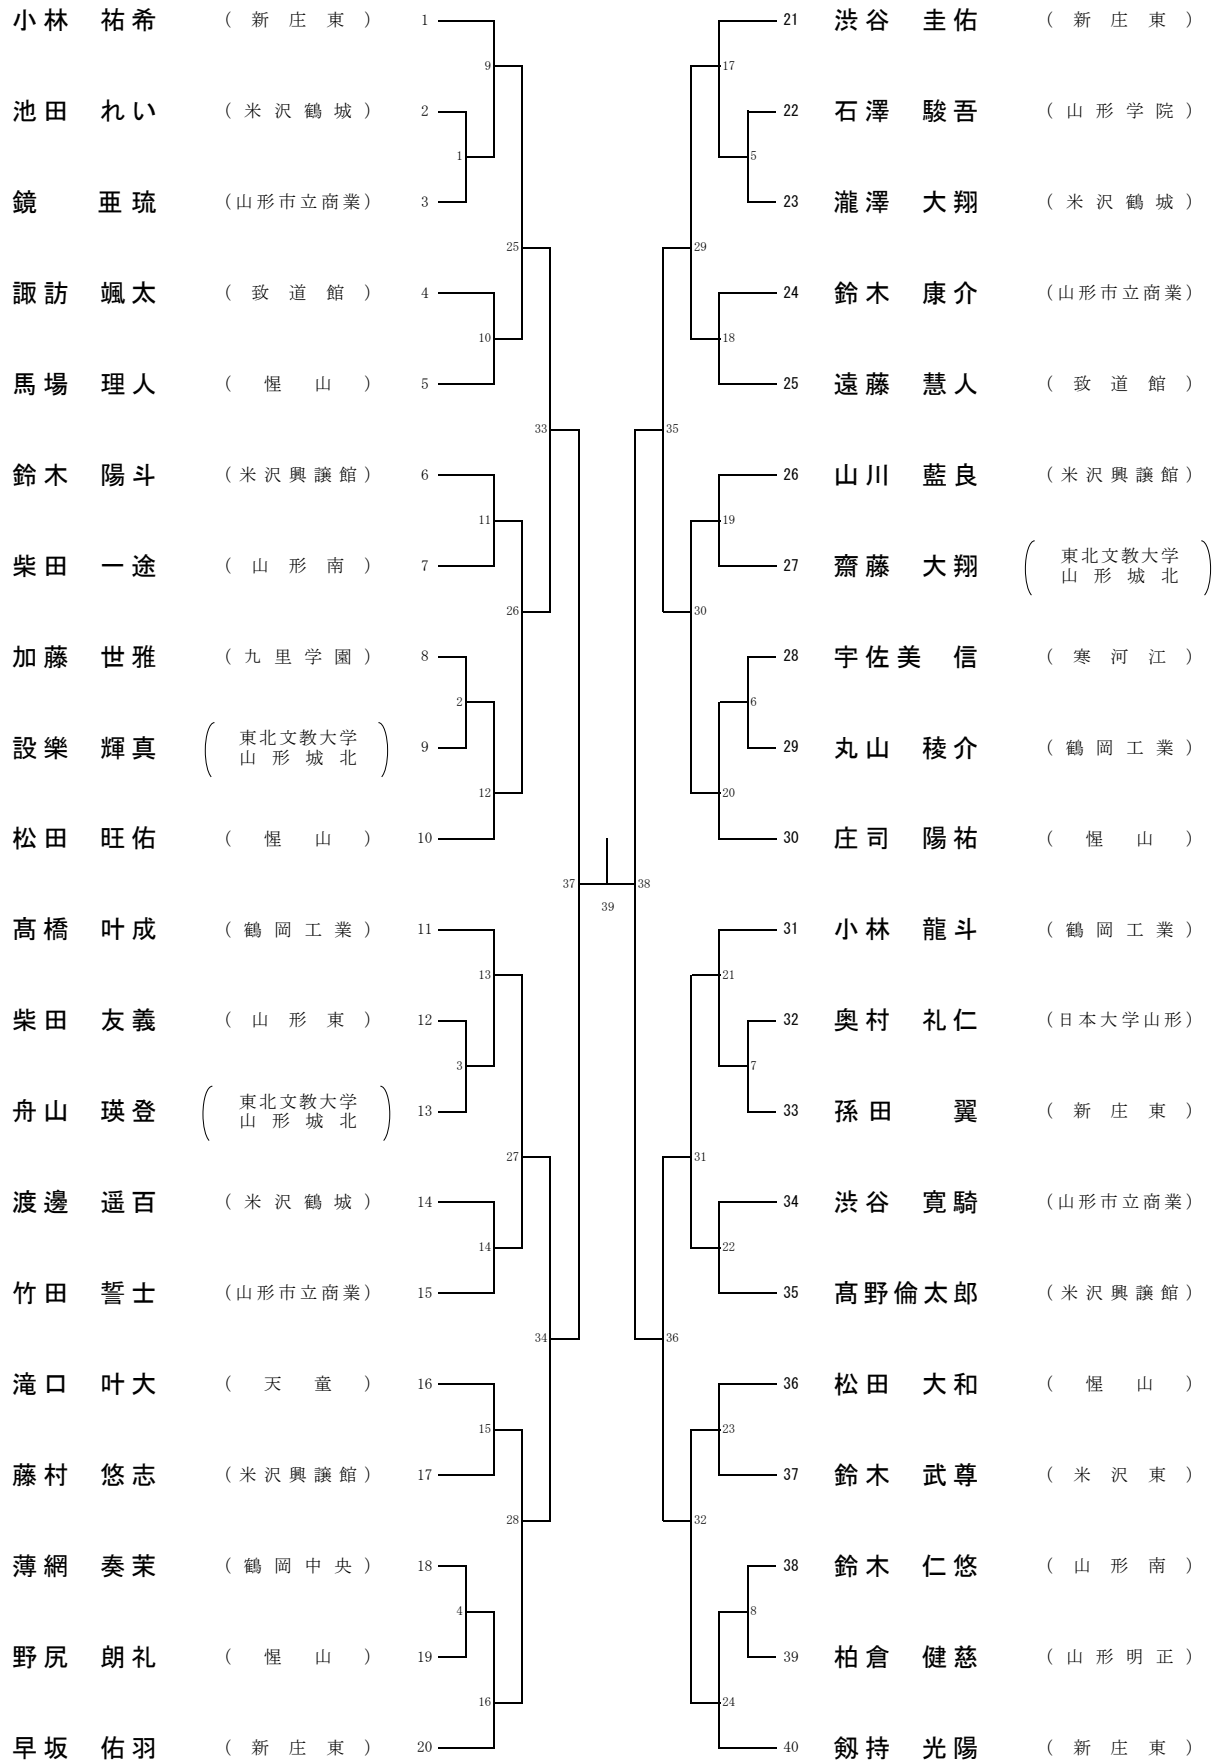

2日目 6月6日(土)

会場	山形県総合運動公園体育館															
	メインアリーナ												サブアリーナ			
コート	1	2	3	4	5	6	7	8	9	10	11	12	13	14	15	16
9:00			GT27	GT27	GT27			BT32	BT32	BT32	※終了次第、男女別で学校対抗戦表彰式を行い、それぞれの個人ダブルスの試合を開始します。					
	GD1	GD2	GD3	GD4	GD5	GD6	BD1	BD2	BD3	BD4	BD5	BD6	GD7	GD8	BD7	BD8
	GD9、GD10、GD11、GD12、GD13、GD14、GD15、GD16／BD9、BD10、BD11、BD12、BD13、BD14、BD15、BD16															
	GD17、GD18、GD19、GD20、GD21、GD22、GD23、GD24、GD25、GD26、GD27、GD28、GD29、GD30、GD31、GD32															
	BD17、BD18、BD19、BD20、BD21、BD22、BD23、BD24、BD25、BD26、BD27、BD28、BD29、BD30、BD31、BD32															
	GD33、GD34、GD35、GD36、GD37、GD38、GD39、GD40／BD33、BD34、BD35、BD36、BD37、BD38、BD39、BD40															
	GD41	GD42	GD43	GD44	BD41	BD42	BD43	BD44								
		GD45		GD46	BD45		BD46									
			GD47		BD47											

男子学校対抗 (BT-33)

女子学校对抗 (GT-28)

男子ダブルス (BD-48)

女子ダブルス (GD-48)

男子シングルス (BS-40)

女子シングルス (GS-40)