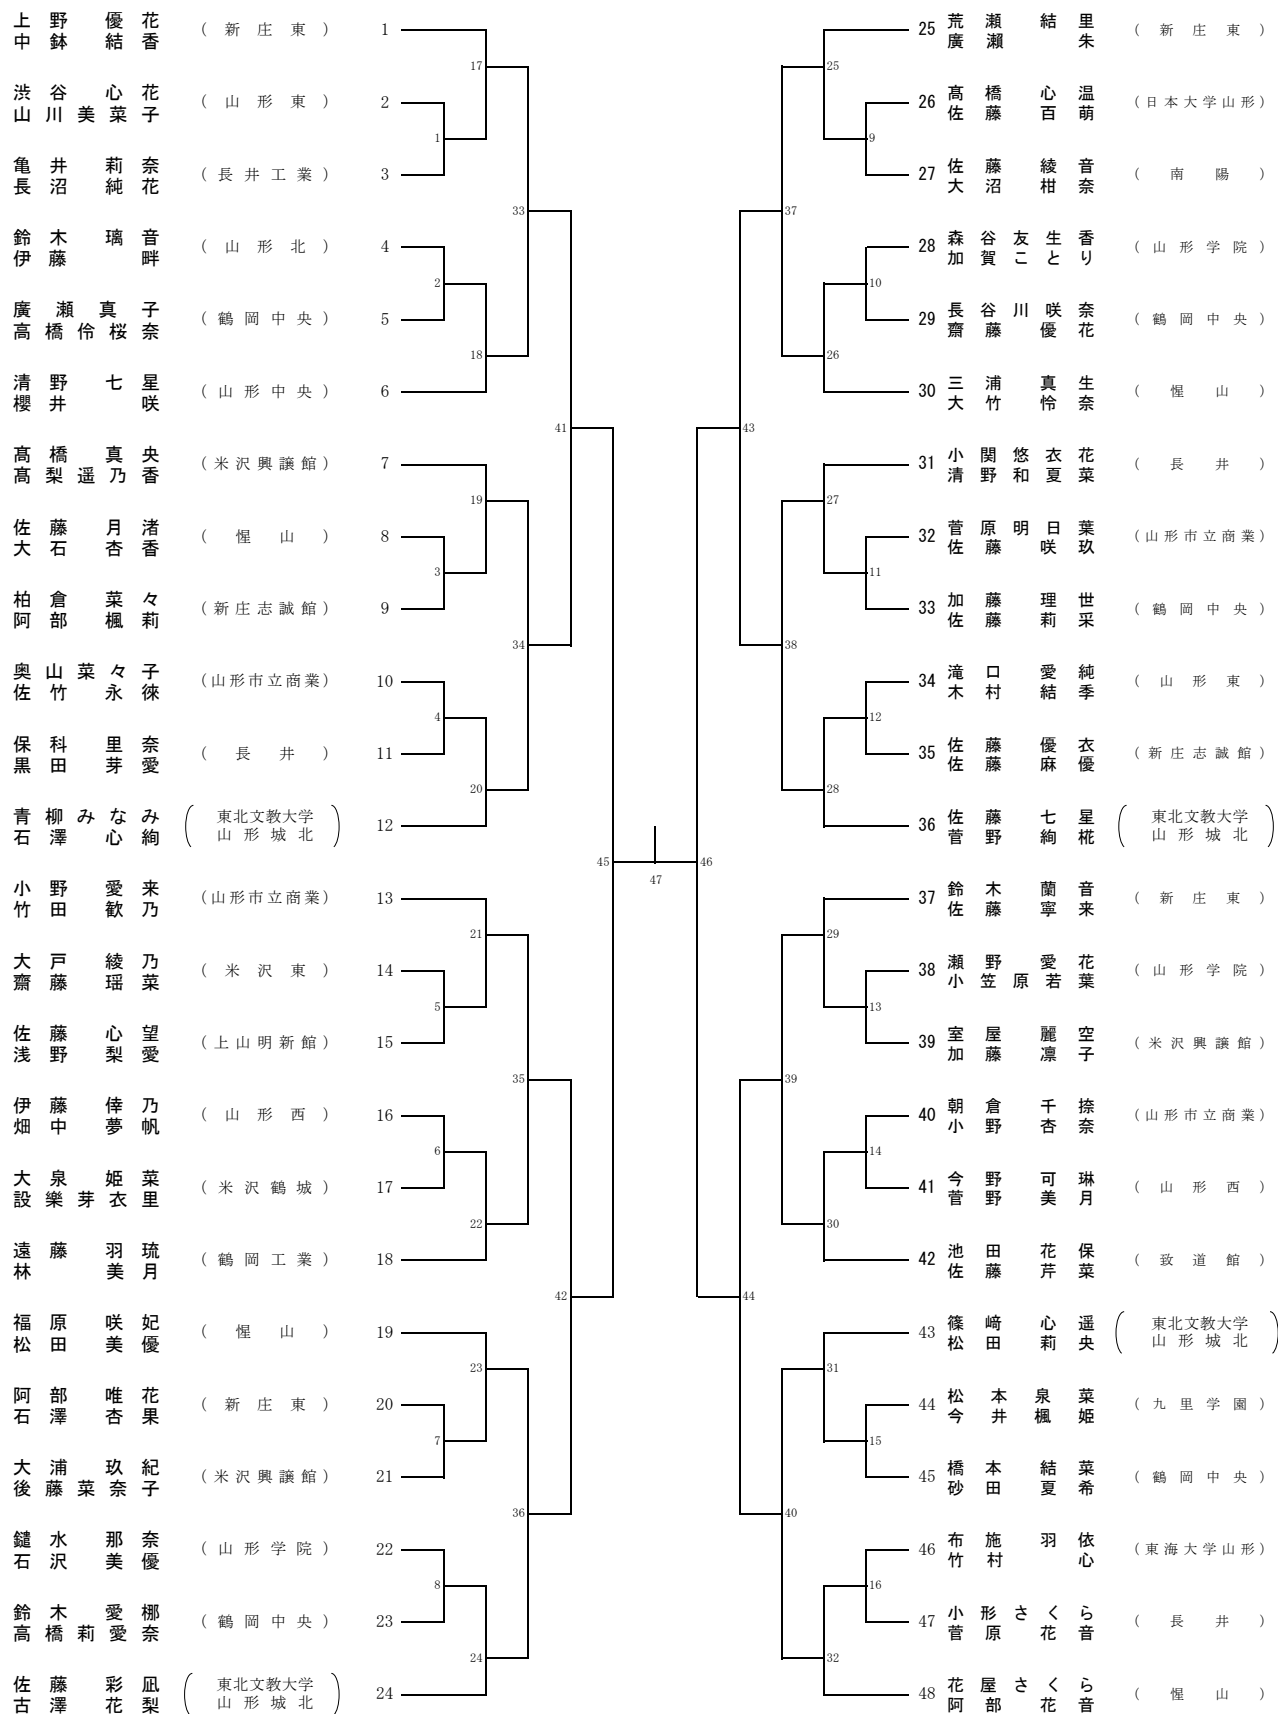

男子学校対抗 (BT-33)

女子学校对抗 (GT-28)

男子ダブルス (BD-48)

女子ダブルス (GD-48)

男子シングルス (BS-40)

女子シングルス (GS-40)