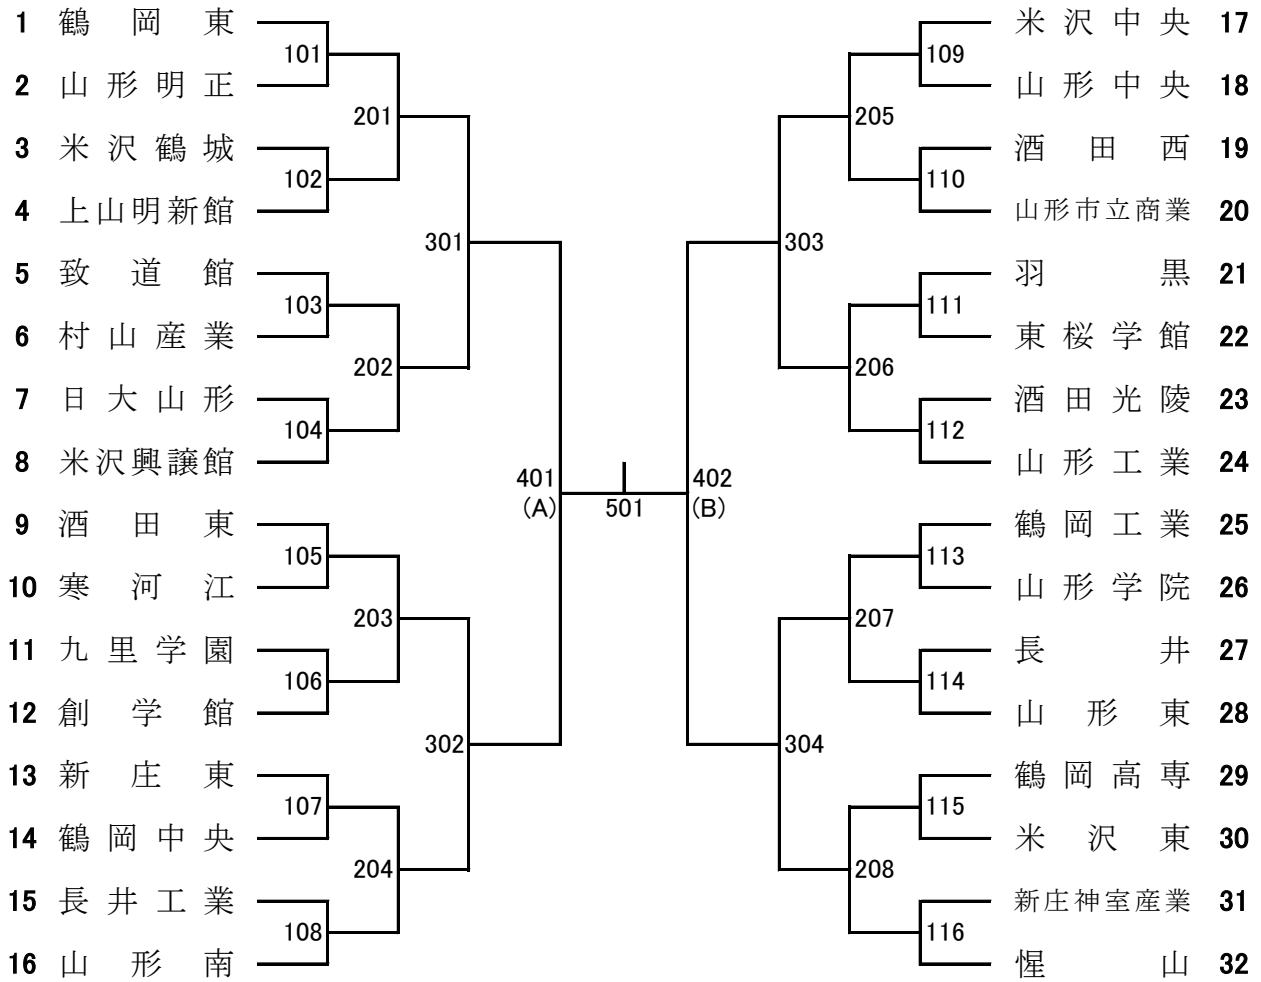

男子学校对抗 (B T) 全国1, 東北3

女子学校对抗 (G T) 全国1, 東北3

男子ダブルス (BD) 全国2, 東北6

順位	選手1	選手2	所属	スコア	順位	選手1	選手2	所属	スコア			
1	野加	中瀬	湊楓	斗真	2	及鈴	川木	陽斗	介翔	3	鶴岡東	29
2	遠遠	藤藤	頼由	努悠	2	濱梅	田津	空栄	良汰	3	米沢興譲館	30
3	三菊	宅池	史真	琉翔	3	小松	関井	琉	斗翔	3	創学館	31
4	田猪	中俣	凜裕	也人	2	菅阿	原部	大瑞	幹己	3	酒田東	32
5	紺檜	野村	准奏	史夢	2	谷田	部田	千千	瑛博	2	山形南	33
6	木土	村田	颯煌	人蓮	3	佐々	木屋	和	仁蒼	2	東桜学館	34
7	押小	切野	蒼瑠	空生	3	阿東	部林	秀之	助良	2	山形工業	35
8	逸佐	見藤	慶慶	太太	3	佐齊	藤藤	亮太	朗希	2	酒田光陵	36
9	田鈴	寄木	雄晴	介翔	3	近中	藤村	健	心航	3	寒河江	37
10	森高	田橋	和龍	真斗	3	志高	田橋	羚	斗翔	1	米沢中央	38
11	高菅	田原	慶翔	人太	3	小大	野山	陽己	向力	3	山形南	39
12	五高	嵐橋	大龍	地矢	1	長稻	倉村	寿優	歩真	3	新庄東	40
13	高平	橋田	勇楓	人馬	3	石瀨	井尾	奏涼	真太	3	鶴岡工業	41
14	金小	子松	博泰	哉智	3	小佐	林竹	大陽	士向	3	榎山	42
15	伊秋	藤田	魁唯	星樹	2	早四	田家		權輝	3	米沢中央	43
16	大後	風藤	泰優	雅空	2	赤榎	塚本	陽優	向輝	3	寒河江	44
17	八尾	歟形	新瑠	志都	1	大官	沼脇	宗暖	暉翔	3	日大山形	45
18	草白	苺田	幹爽	人郎	3	五本	嵐間	暖	真黎	3	鶴岡工業	46
19	竹野	内村	蓮昌	大汰	3	石安	山子	裕卓	士弥	3	山形工業	47
20	國庄	井司	雅琉	仁真	3	川平	部田	聡暖	太真	3	長井	48
21	我土	妻田	煌	聖輝	3	東海	林谷	光航	希己	3	創学館	49
22	安高	倍橋	恭一	佑平	3	進今	藤井	滉陽	大貴	2	酒田光陵	50
23	今高	井橋	魁彪	虹夏	3	阿奥	部山	ゆう	輝友	2	山形南	51
24	長谷	川藤	恭悠	平真	1	高樋	橋渡	優暖	翔來	2	新庄東	52
25	相大	和田	磨悠	育翔	3	児神	玉田	隼智	人希	2	榎山	53
26	芳志	賀賀	遥一	郎悟	2	後島	藤貫	翔杜	太和	1	米沢中央	54
27	佐青	藤木	陽久	斗士	2	石日	澤塔	優陽	真心	3	山形工業	55
28	田向	中尾	雄幸	心村	2	相伊	原藤	陽滉	輝弥	3	鶴岡東	56