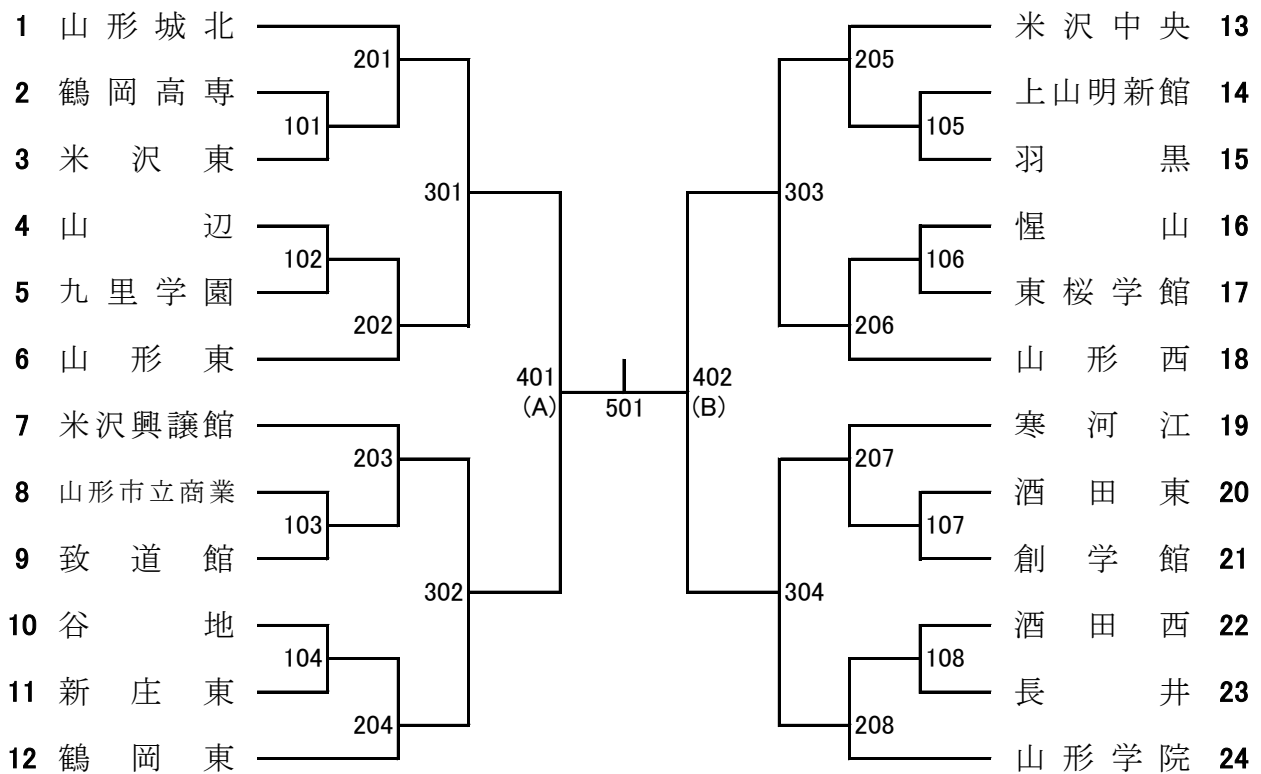

男子学校对抗 (B T) 全国1, 東北3

女子学校对抗 (G T) 全国1, 東北3

男子ダブルス (BD) 全国2, 東北6

順位	選手1	選手2	所属	スコア	順位	選手1	選手2	所属	スコア			
1	野加	中瀬	湊楓	斗真	2	及鈴	川木	陽斗	介翔	3	鶴岡東	29
2	遠遠	藤藤	頼由	努悠	2	濱梅	田津	空栄	良汰	3	米沢興譲館	30
3	三菊	宅池	史真	琉翔	3	小松	関井	琉	斗翔	3	創学館	31
4	田猪	中俣	凜裕	也人	2	菅阿	原部	大瑞	幹己	3	酒田東	32
5	紺檜	野村	准奏	史夢	2	谷田	部田	千千	瑛博	2	山形南	33
6	木土	村田	颯煌	人蓮	3	佐々	木屋	和	仁蒼	2	東桜学館	34
7	押小	切野	蒼瑠	空生	3	阿東	部林	秀之	助良	2	山形工業	35
8	逸佐	見藤	慶慶	太太	3	佐齊	藤藤	亮太	朗希	2	酒田光陵	36
9	田鈴	寄木	雄晴	介翔	3	近中	藤村	健	心航	3	寒河江	37
10	森高	田橋	和龍	真斗	3	志高	田橋	羚	斗翔	1	米沢中央	38
11	高菅	田原	慶翔	人太	3	小大	野山	陽己	向力	3	山形南	39
12	五高	嵐橋	大龍	地矢	1	長稻	倉村	寿優	歩真	3	新庄東	40
13	高平	橋田	勇楓	人馬	3	石瀨	井尾	奏涼	真太	3	鶴岡工業	41
14	金小	子松	博泰	哉智	3	小佐	林竹	大陽	士向	3	榎山	42
15	伊秋	藤田	魁唯	星樹	2	早四	田家		權輝	3	米沢中央	43
16	大後	風藤	泰優	雅空	2	赤榎	塚本	陽優	向輝	3	寒河江	44
17	八尾	歟形	新瑠	志都	1	大官	沼脇	宗暖	暉翔	3	日大山形	45
18	草白	苺田	幹爽	人郎	3	五本	嵐間	暖	真黎	3	鶴岡工業	46
19	竹野	内村	蓮昌	大汰	3	石安	山子	裕卓	士弥	3	山形工業	47
20	國庄	井司	雅琉	仁真	3	川平	部田	聡暖	太真	3	長井	48
21	我土	妻田	煌	聖輝	3	東海	林谷	光航	希己	3	創学館	49
22	安高	倍橋	恭一	佑平	3	進今	藤井	滉陽	大貴	2	酒田光陵	50
23	今高	井橋	魁彪	虹夏	3	阿奥	部山	ゆう	輝友	2	山形南	51
24	長谷	川藤	恭悠	平真	1	高樋	橋渡	優暖	翔來	2	新庄東	52
25	相大	和田	磨悠	育翔	3	児神	玉田	隼智	人希	2	榎山	53
26	芳志	賀賀	遥一	郎悟	2	後島	藤貫	翔杜	太和	1	米沢中央	54
27	佐青	藤木	陽久	斗士	2	石日	澤塔	優陽	真心	3	山形工業	55
28	田向	中尾	雄幸	心村	2	相伊	原藤	陽滉	輝弥	3	鶴岡東	56

女子シングルス (GS) ① 全国4, 東北12

女子シングルス (GS) ② 全国4, 東北12