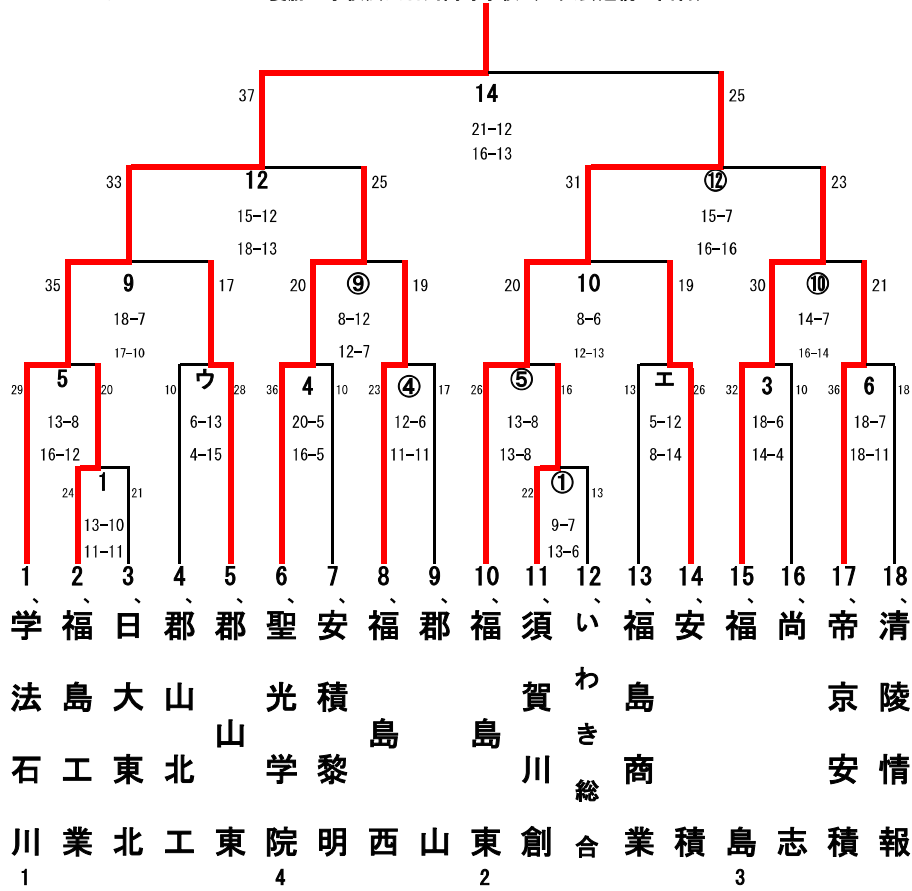

第72回福島県高等学校体育大会ハンドボール競技

【男子の部】 優勝：学校法人石川高等学校（9大会連続42回目）