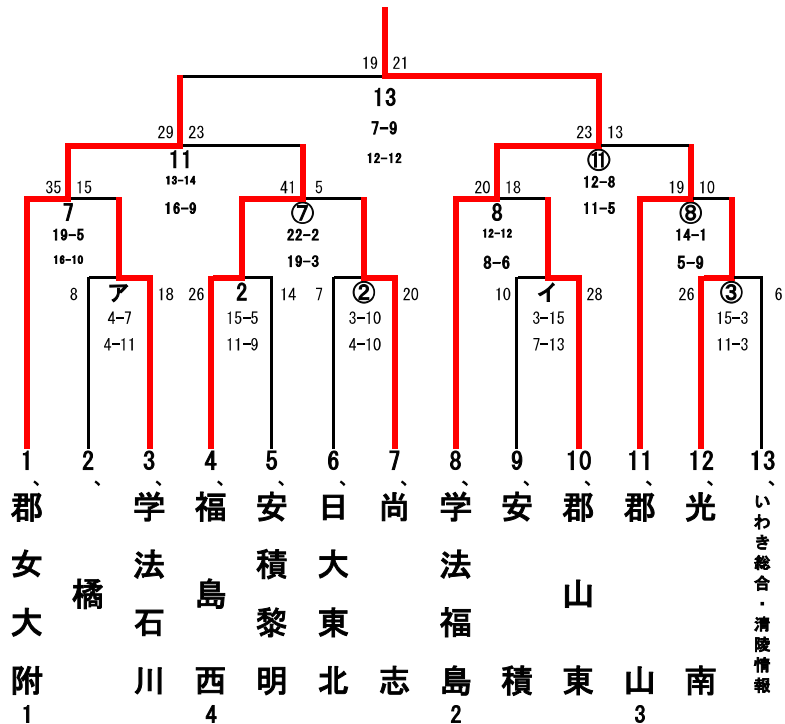

【女子の部】

優勝：学法福島高等学校（13年ぶり3回目）