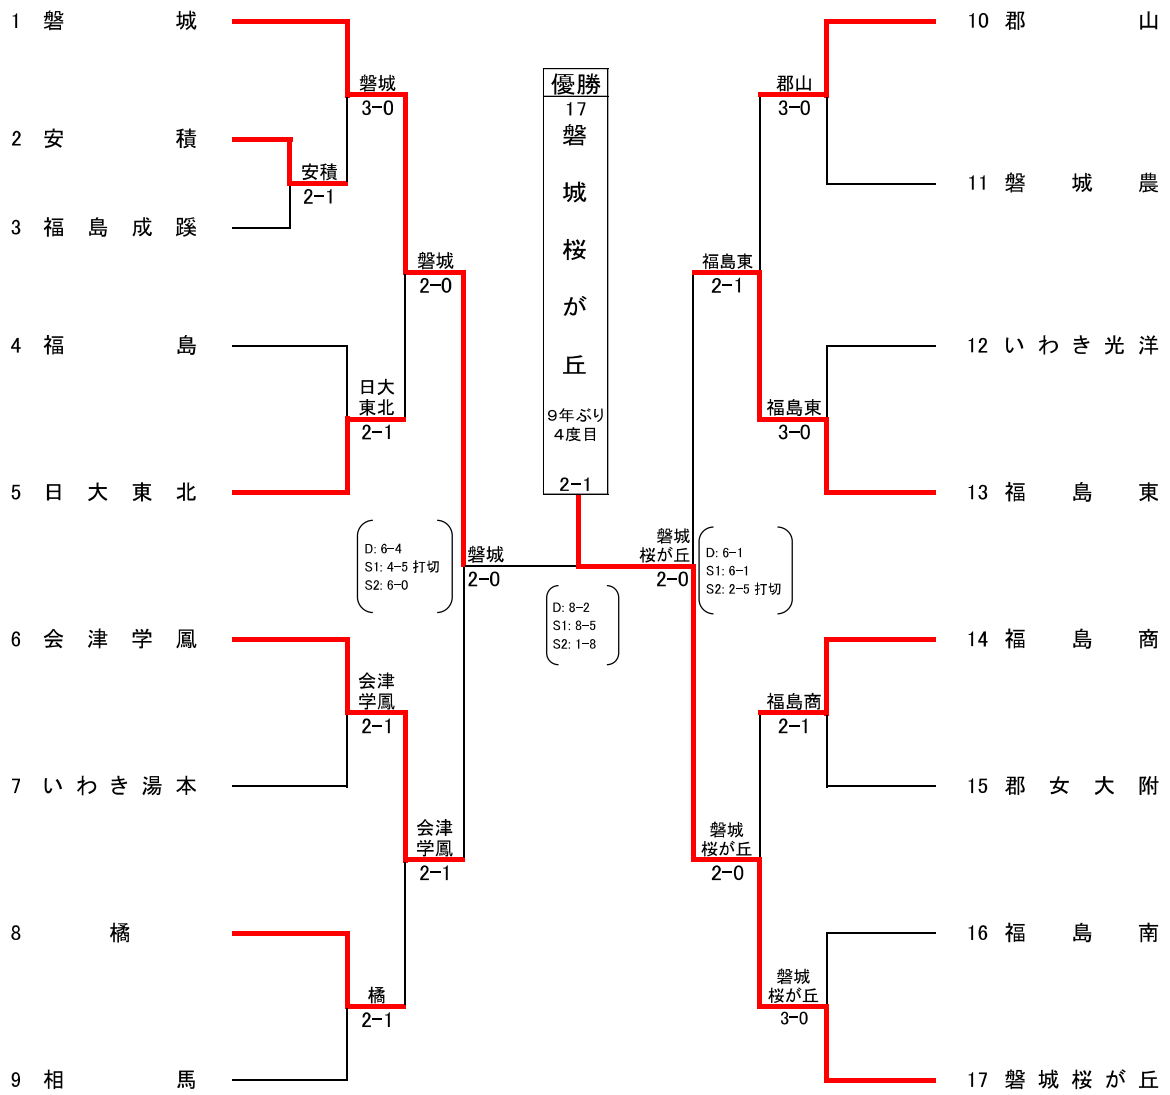

学校対抗戦 選手一覧 (女子) ※ ○印は部長	学校名	1	磐城	学校名	2	安積	学校名	3	福島成蹊	学校名	4	福島				
	監督名	小野 瞳		監督名	石井 絢花		監督名	中澤 太郎		監督名	長谷川 南未					
	順位	選手氏名		学年	順位	選手氏名		学年	順位	選手氏名		学年				
	1	大石 莉楠		3	1	小池 陽菜		3	1	矢田部 紗和		2	1	高田 なつめ		1
	2	○山 添琳野		3	2	星 美結		3	2	小野 ほのか		2	2	旗野 優恵花		2
	3	金子 咲綾音		2	3	○源 嶋ゆい		3	3	馬場 優花		2	3	○佐藤 佑香		2
4	芹澤 茉依		3	4	相楽 ひかり		3	4	菅野 英里奈		2	4	渡邊 優衣		1	
5	藁谷 葵		2	5	渡邊 心美		3	5	○永島 彩乃		3	5	本多 那帆		1	

学校名	5	日大東北	学校名	6	会津学鳳	学校名	7	いわき湯本	学校名	8	橘	学校名	9	相馬					
監督名	三輪 陽太		監督名	齋藤 正志		監督名	里見 祐輔		監督名	中島 勝		監督名	佐藤 恵子						
順位	選手氏名		学年	順位	選手氏名		学年	順位	選手氏名		学年	順位	選手氏名		学年				
1	柏村 綾世		3	1	浅野 真希		1	1	○唐橋 琉禾		3	1	○根本 梨々華		2				
2	○有馬 結奈		3	2	館内 千裕		2	2	中村 萌花		2	2	○楠田 友亜菜		3	2	井上 夏凜		1
3	和泉 心愛		1	3	○土田 奈央		3	3	河合 笑理		2	3	齋藤 こはる		2	3	島袋 里菜		1
4	久能 蒼葉		3	4	古川 理乃		3	4	瀬島 綾音		2	4	高橋 怜奈		2	4	阿部 友花		1
5	小野崎 レイラ		3	5	渡部 結愛		2	5	山崎 莉奈		3	5	江花 咲優		2	5			

学校名	10	郡山	学校名	11	磐城農	学校名	12	いわき光洋	学校名	13	福島東	学校名	14	福島商					
監督名	星由 紀子		監督名	齋藤 駿		監督名	安齋 穂高		監督名	高野 将徳		監督名	大城 雄真						
順位	選手氏名		学年	順位	選手氏名		学年	順位	選手氏名		学年	順位	選手氏名		学年				
1	齋藤 芹奈		3	1	○荒木 郁穂		3	1	○渡辺 ななみ		3	1	○菅野 結菜		3	1	高野 菜々子		3
2	井上 りり杏		2	2	小野 みつき		2	2	田代 菜々美		3	2	齋藤 朱里		2	2	○山田 えみる		3
3	○橋本 真実		3	3	作山 実優		1	3	坂本 和香奈		2	3	伊藤 緋那		2	3	丹野 奈那		3
4	大谷 梨穂		3	4	西山 心夏		1	4	渡邊 陽南乃		1	4	高橋 麗花		3	4	佐藤 心寧		3
5	鈴木 由奈		1	5				5	鈴木 莉生		1	5	清野 愛莉		2	5	寺島 桃花		3

学校名	15	郡女大附	学校名	16	福島南	学校名	17	磐城桜が丘			
監督名	岡崎 友亮		監督名	仲江川 友美		監督名	佐藤 輝				
順位	選手氏名		学年	順位	選手氏名		2	順位	選手氏名		学年
1	古川 志帆		1	1	○立花 美空		3	1	石田 佳奈		2
2	○若林 琴音		3	2	大村 美月		2	2	渡部 里桜		2
3	池尻 有里紗		3	3	加藤 楓璃		3	3	斉藤 倅菜		2
4	小板橋 舞衣		2	4	澤村 茜音		2	4	田仲 紗衣		2
5	今井 知帆		2	5	赤間 希		2	5	○坂本 聖愛		3

女子団体戦