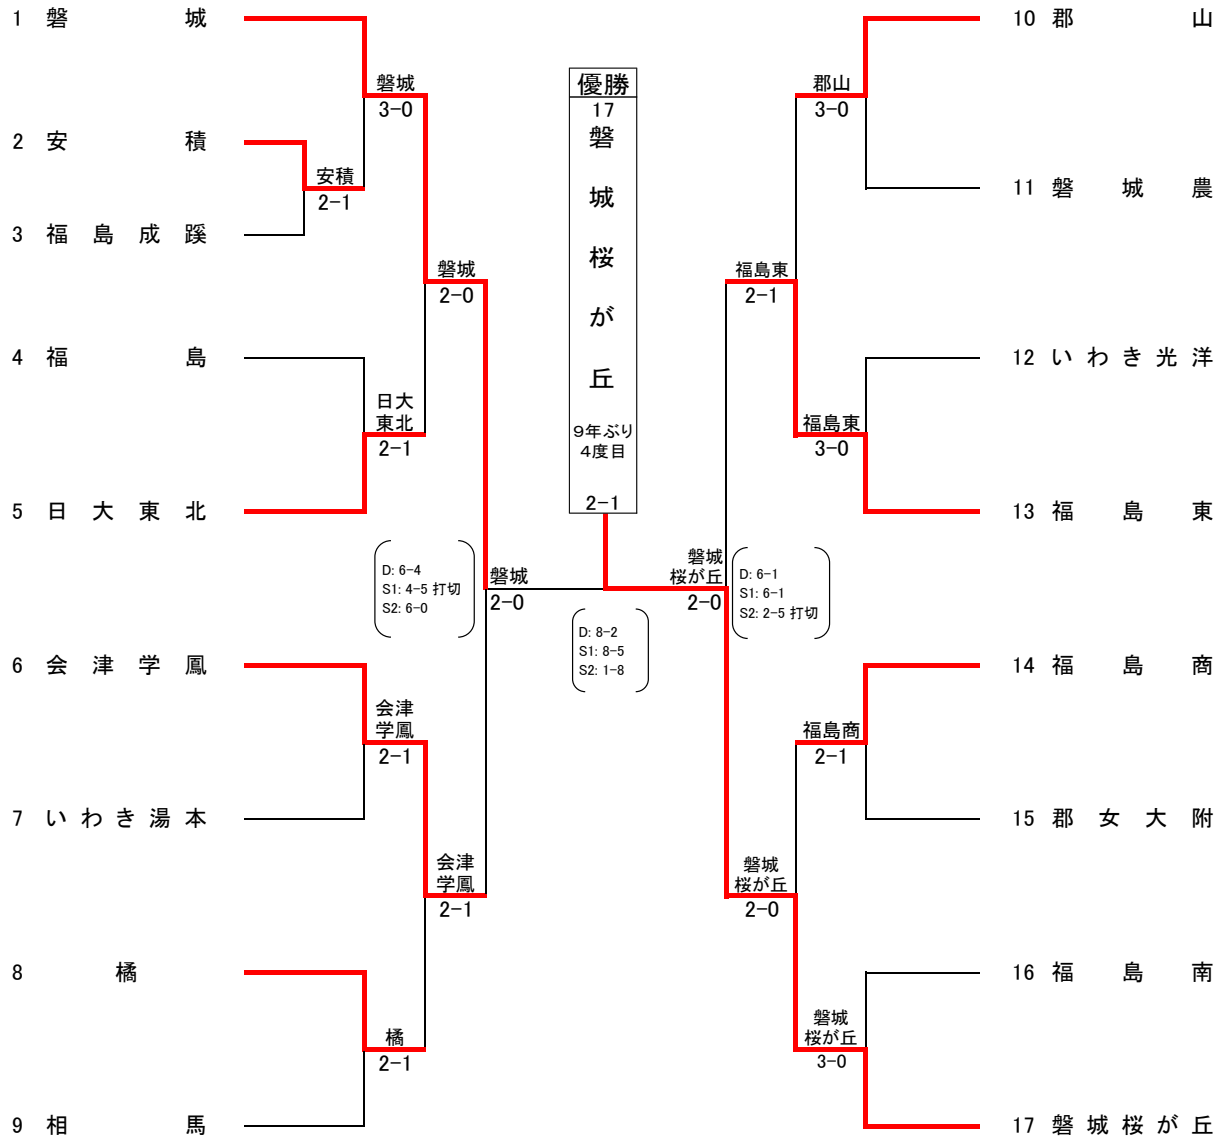

学校対抗戦 選手一覧 (女子) ※ ○印は部長	学校名	1 磐城		学校名	2 安積		学校名	3 福島成蹊		学校名	4 福島	
	監督名	小野 瞳		監督名	石井 絢花		監督名	中澤 太郎		監督名	長谷川 南未	
	順位	選手氏名	学年	順位	選手氏名	学年	順位	選手氏名	学年	順位	選手氏名	学年
	1	大石 莉楠	3	1	小池 陽菜	3	1	矢田部 紗和	2	1	高田 なつめ	1
	2	○山 添琳野	3	2	星 美結	3	2	小野 ほのか	2	2	旗野 優恵花	2
	3	金子 咲綾音	2	3	○源 嶋ゆい	3	3	馬場 優花	2	3	○佐藤 佑香	2
	4	芹澤 茉依	3	4	相楽 ひかり	3	4	菅野 英里奈	2	4	渡邊 優衣	1
5	藁谷 葵	2	5	渡邊 心美	3	5	○永島 彩乃	3	5	本多 那帆	1	

学校名	5 日大東北		学校名	6 会津学鳳		学校名	7 いわき湯本		学校名	8 橘		学校名	9 相馬	
監督名	三輪 陽太		監督名	齋藤 正志		監督名	里見 祐輔		監督名	中島 勝		監督名	佐藤 恵子	
順位	選手氏名	学年	順位	選手氏名	学年	順位	選手氏名	学年	順位	選手氏名	学年	順位	選手氏名	学年
1	柏村 綾世	3	1	浅野 真希	1	1	○唐橋 琉禾	3	1	小林 夢空	2	1	○根本 梨々華	2
2	○有馬 結奈	3	2	舘内 千裕	2	2	中村 萌花	2	2	○楠田 友亜菜	3	2	井上 夏凜	1
3	和泉 心愛	1	3	○土田 奈央	3	3	河合 笑理	2	3	齊藤 こはる	2	3	島袋 里菜	1
4	久能 蒼葉	3	4	古川 理乃	3	4	瀬島 綾音	2	4	高橋 怜奈	2	4	阿部 友花	1
5	小野崎 レイラ	3	5	渡部 結愛	2	5	山崎 莉奈	3	5	江花 咲優	2	5		

学校名	10 郡山		学校名	11 磐城農		学校名	12 いわき光洋		学校名	13 福島東		学校名	14 福島商	
監督名	星由 紀子		監督名	齋藤 駿		監督名	安齋 穂高		監督名	高野 将徳		監督名	大城 雄真	
順位	選手氏名	学年	順位	選手氏名	学年	順位	選手氏名	学年	順位	選手氏名	学年	順位	選手氏名	学年
1	齋藤 芹奈	3	1	○荒木 郁穂	3	1	○渡辺 ななみ	3	1	○菅野 結菜	3	1	高野 菜々子	3
2	井上 りり杏	2	2	小野 みつき	2	2	田代 菜々美	3	2	齋藤 朱里	2	2	○山田 えみる	3
3	○橋本 真実	3	3	作山 実優	1	3	坂本 和香奈	2	3	伊藤 緋那	2	3	丹野 奈那	3
4	大谷 梨穂	3	4	西山 心夏	1	4	渡邊 陽南乃	1	4	高橋 麗花	3	4	佐藤 心寧	3
5	鈴木 由奈	1	5			5	鈴木 莉生	1	5	清野 愛莉	2	5	寺島 桃花	3

学校名	15 郡女大附		学校名	16 福島南		学校名	17 磐城桜が丘	
監督名	岡崎 友亮		監督名	仲江川 友美		監督名	佐藤 輝	
順位	選手氏名	学年	順位	選手氏名	学年	順位	選手氏名	学年
1	古川 志帆	1	1	○立花 美空	3	1	石田 佳奈	2
2	○若林 琴音	3	2	大村 美月	2	2	渡部 里桜	2
3	池尻 有里紗	3	3	加藤 楓璃	3	3	斉藤 倅菜	2
4	小坂橋 舞衣	2	4	澤村 茜音	2	4	田仲 紗衣	2
5	今井 知帆	2	5	赤間 希	2	5	○坂本 聖愛	3

女子団体戦