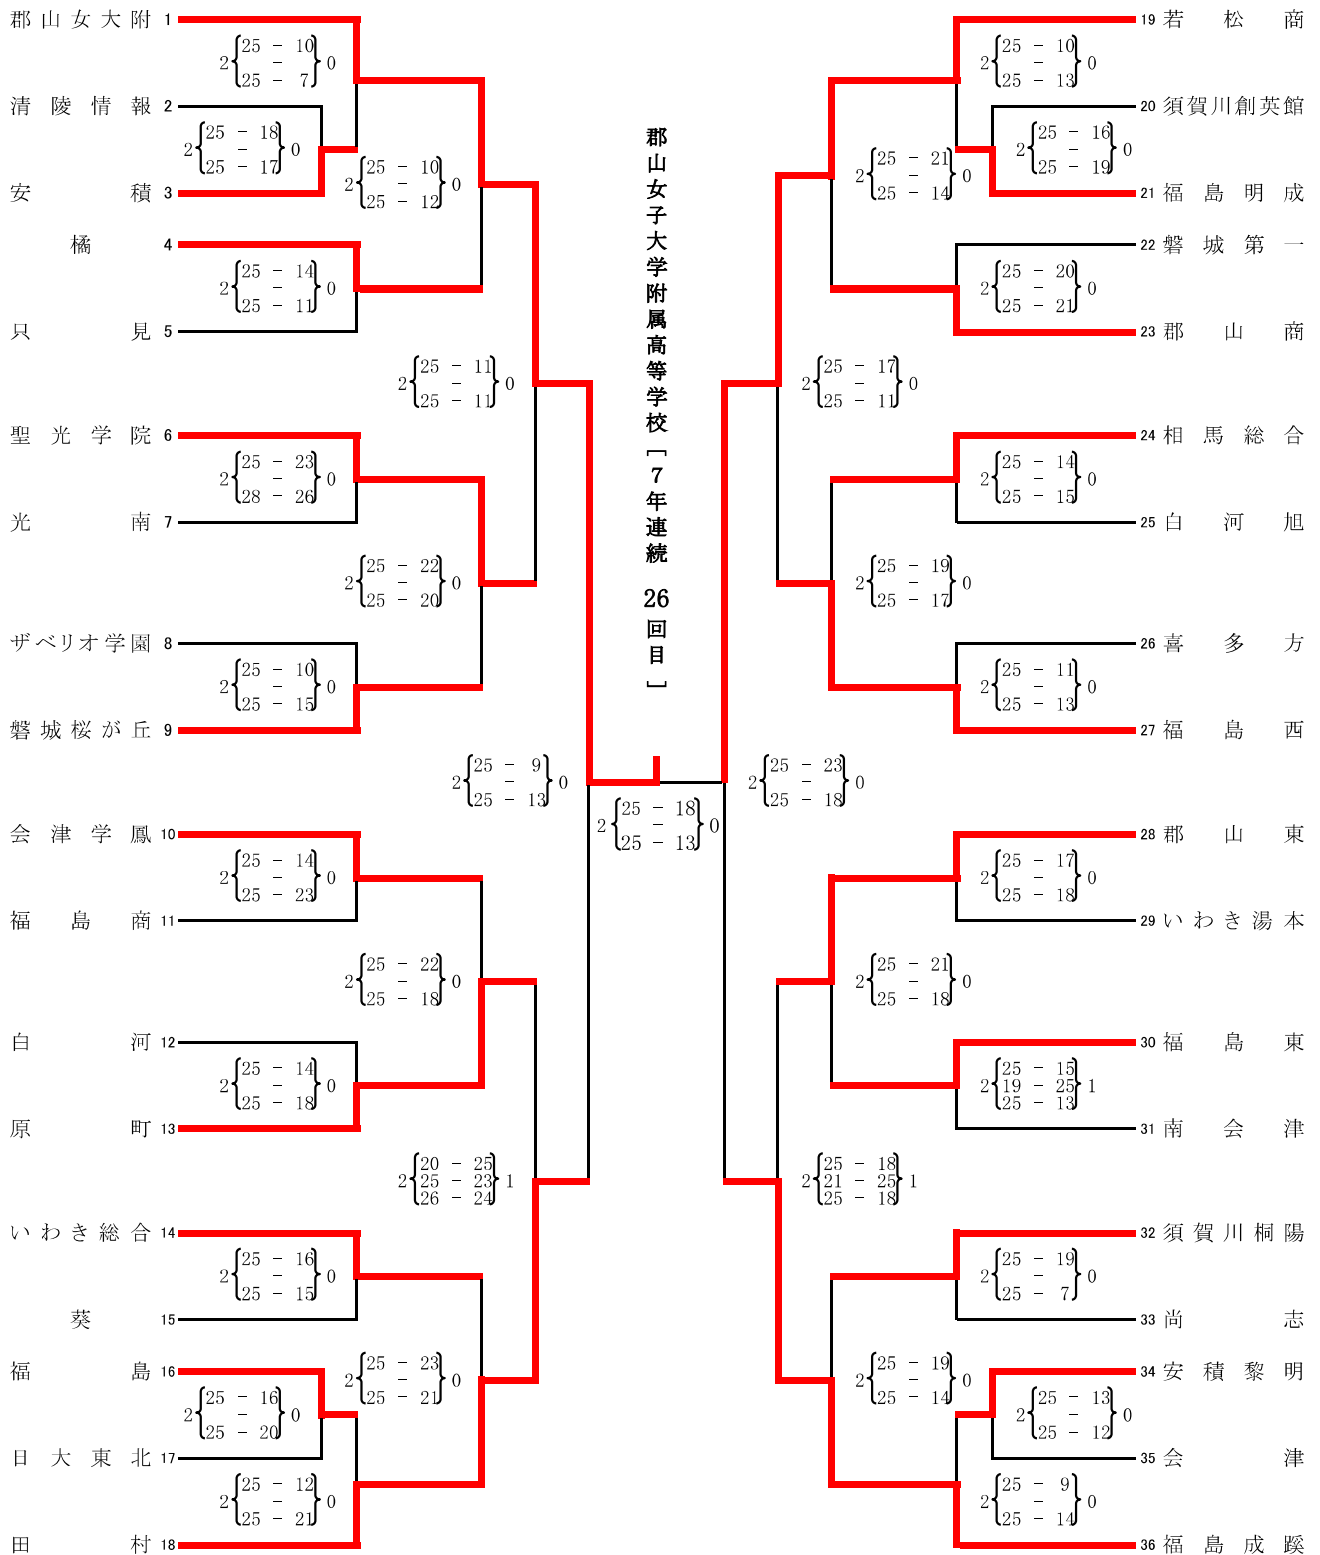

令和8年度 第72回福島県高等学校体育大会バレーボール競技

《 男子結果 》

A,B,C:あいづ総合体育館 D,E:河東総合体育館 F,G:鶴ヶ城体育館 H:会津学鳳高等学校

第1位	相馬高等学校
第2位	郡山北工業高等学校
第3位	小高産業技術高等学校 白河高等学校

令和8年度 第72回福島県高等学校体育大会バレーボール競技

《 女子結果 》

A,B,C:あいつ総合体育館 D,E:河東総合体育館 F,G:鶴ヶ城体育館 H:会津学鳳高等学校