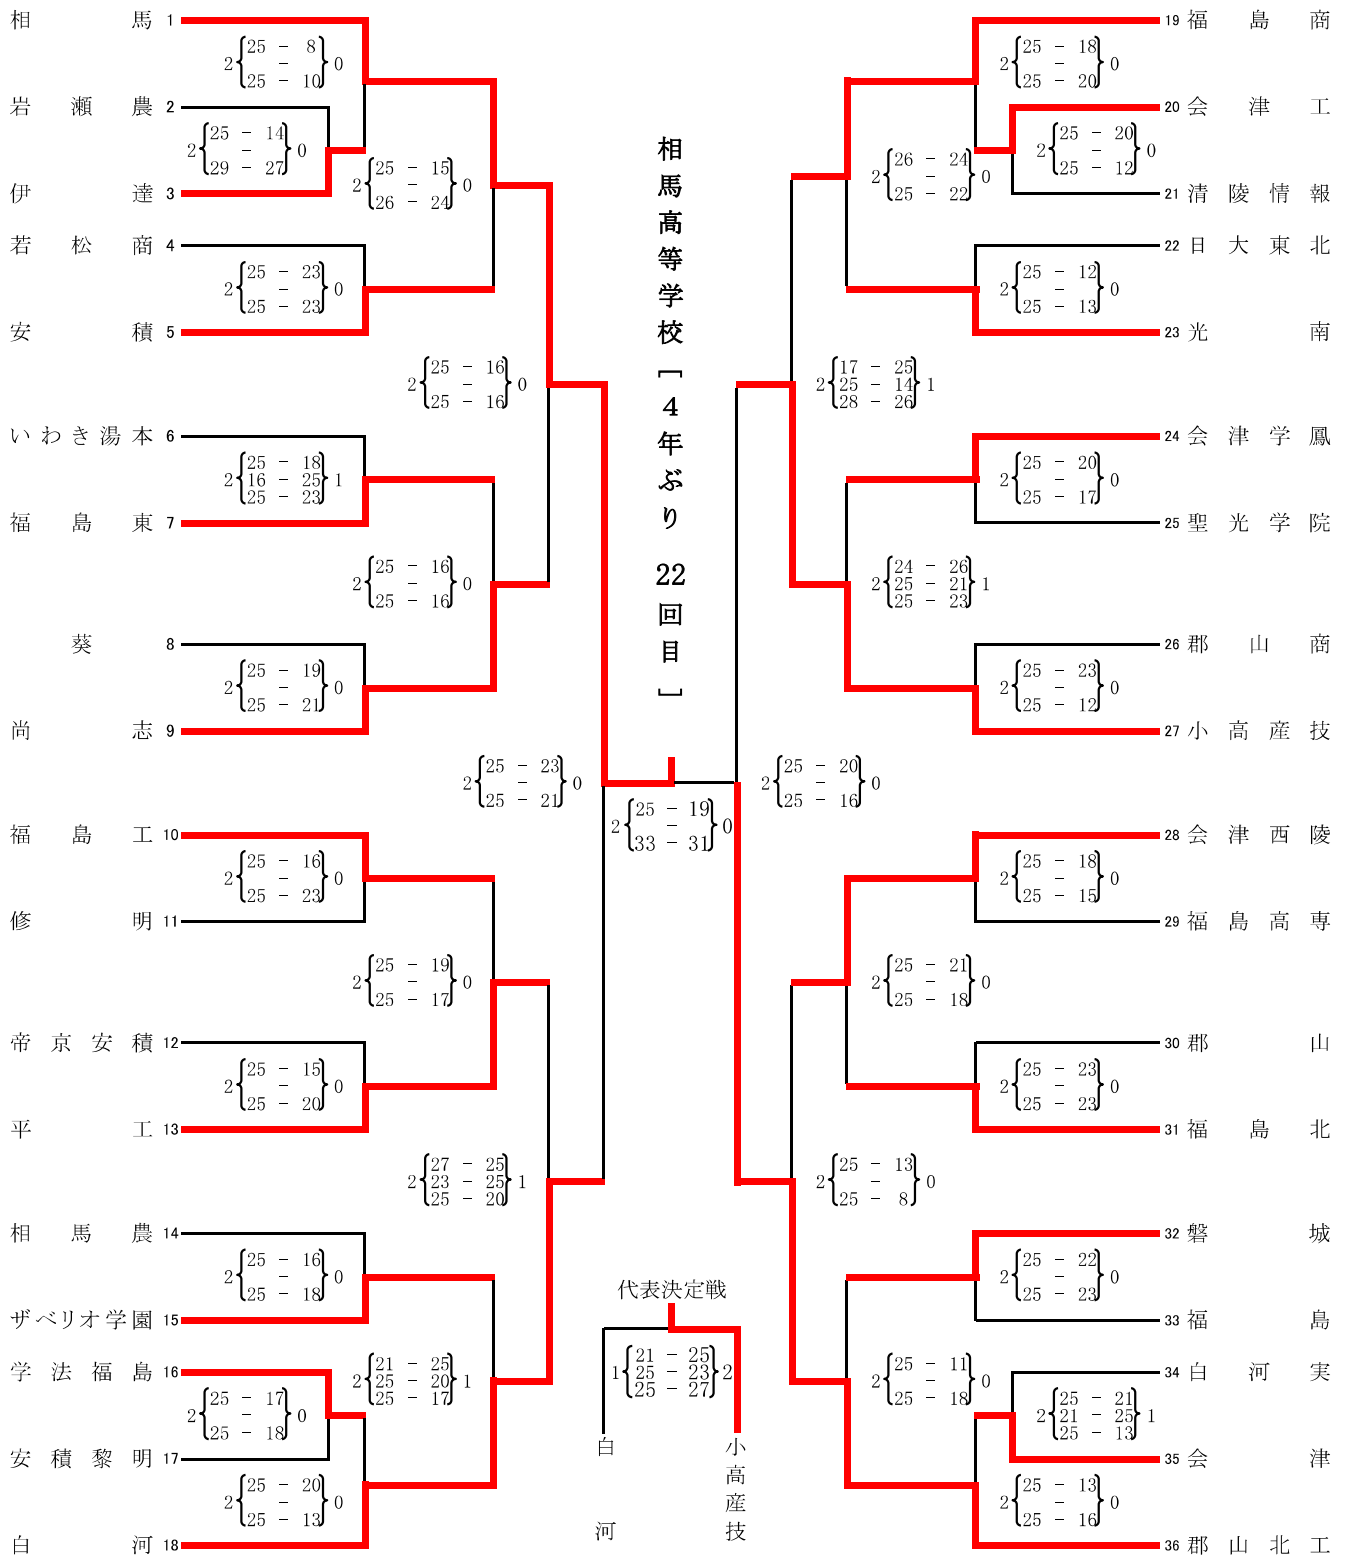

令和8年度 第72回福島県高等学校体育大会バレーボール競技

《 男子結果 》

A,B,C:あいづ総合体育館 D,E:河東総合体育館 F,G:鶴ヶ城体育館 H:会津学鳳高等学校

第1位	相馬高等学校
第2位	郡山北工業高等学校
第3位	小高産業技術高等学校 白河高等学校