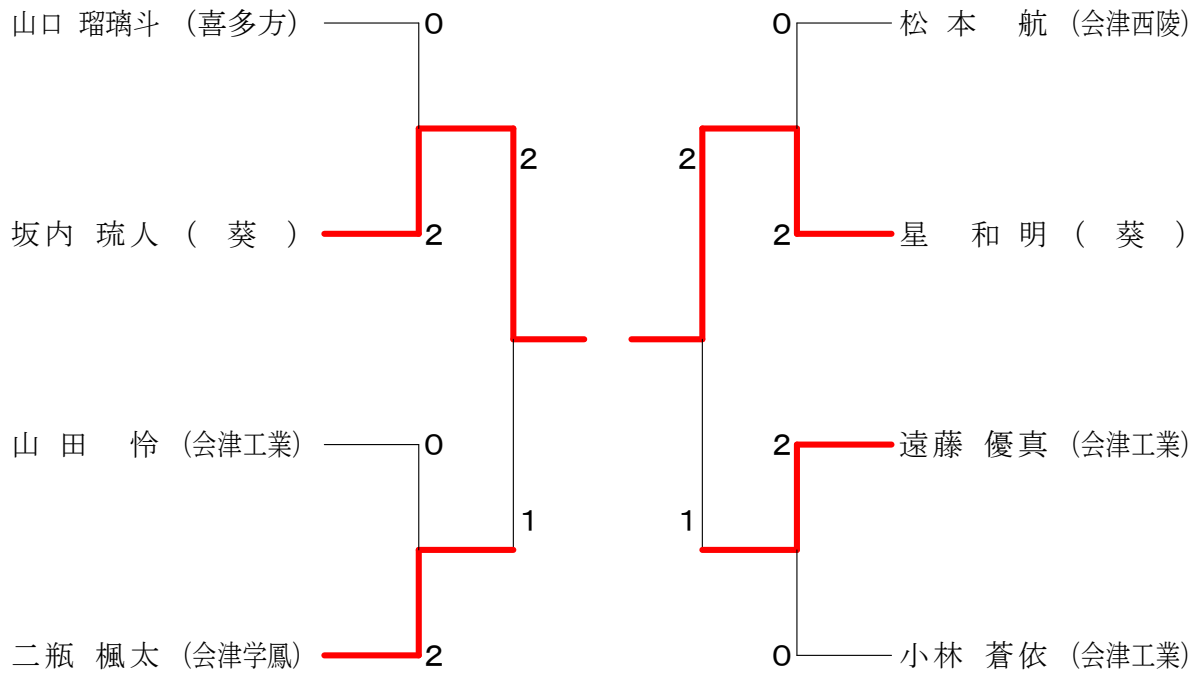

令和8年5月12日 あいづ総合体育館

女子シングル (GS)

第72回福島県高等学校体育大会バドミントン競技 会津地区

令和8年5月12日 あいづ総合体育館

男子ダブルス代表決定 (BDH)

第72回福島県高等学校体育大会バドミントン競技 会津地区

令和8年5月12日 あいづ総合体育館

男子団体代表決定 (BTH)

女子団体代表決定 (GTH)

第72回福島県高等学校体育大会バドミントン競技 会津地区

令和8年5月12日 あいづ総合体育館

男子シングル代表決定 (B S H)

女子シングル代表決定 (G S H)