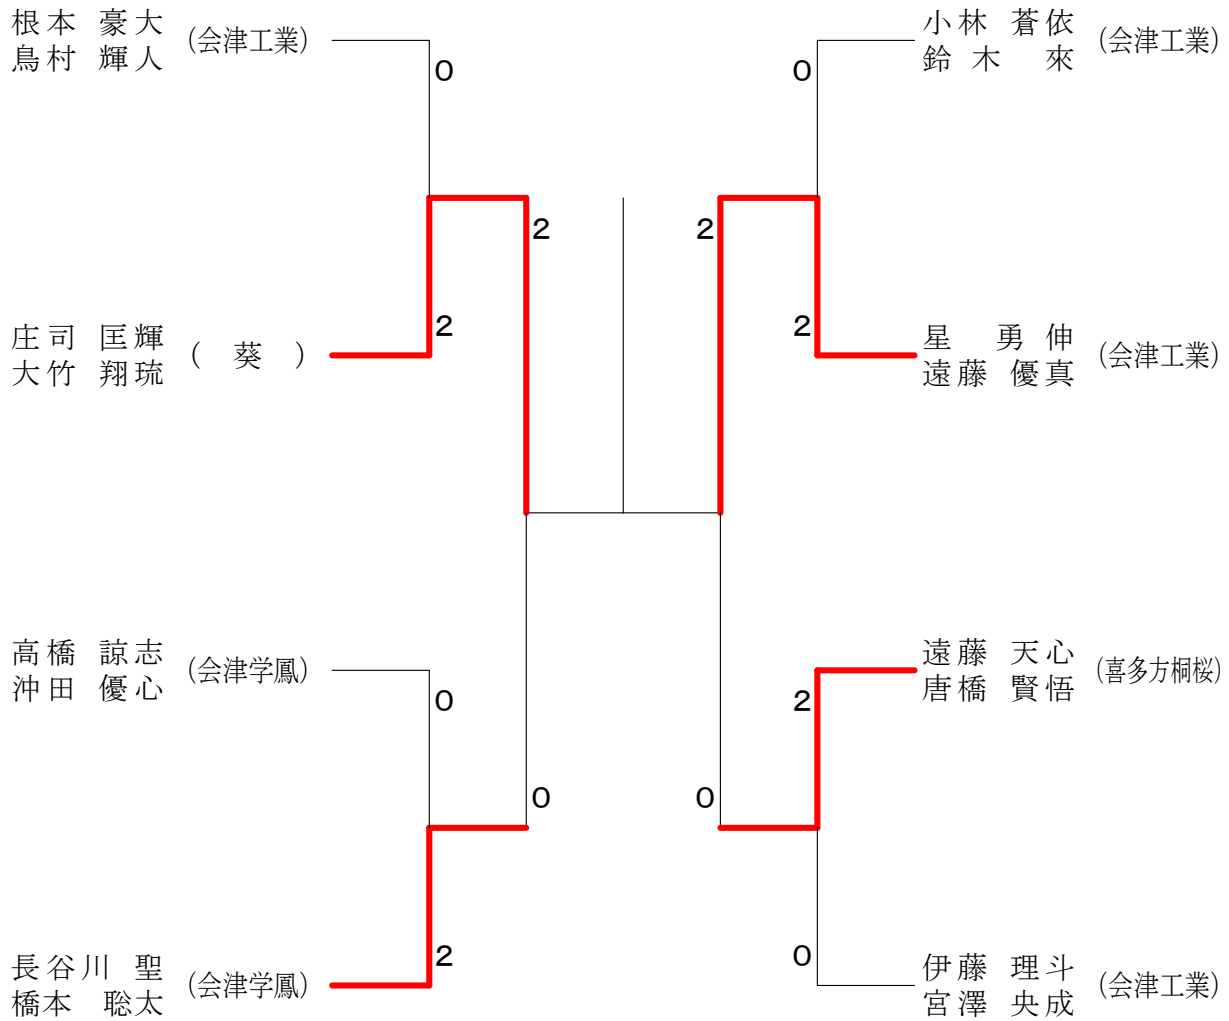

第72回福島県高等学校体育大会バドミントン競技 会津地区

令和8年5月12日 あいづ総合体育館

男子団体 (BT)

女子団体 (GT)

第72回福島県高等学校体育大会バドミントン競技 会津地区

令和8年5月12日 あいづ総合体育館

女子ダブルス (GD)

第72回福島県高等学校体育大会バドミントン競技 会津地区

令和8年5月12日 あいづ総合体育館

女子シングル (GS)

第72回福島県高等学校体育大会バドミントン競技 会津地区

令和8年5月12日 あいづ総合体育館

男子ダブルス代表決定 (BDH)

第72回福島県高等学校体育大会バドミントン競技 会津地区

令和8年5月12日 あいづ総合体育館

男子団体代表決定 (BTH)

女子団体代表決定 (GTH)

第72回福島県高等学校体育大会バドミントン競技 会津地区

令和8年5月12日 あいづ総合体育館

男子シングル代表決定 (B S H)

女子シングル代表決定 (G S H)