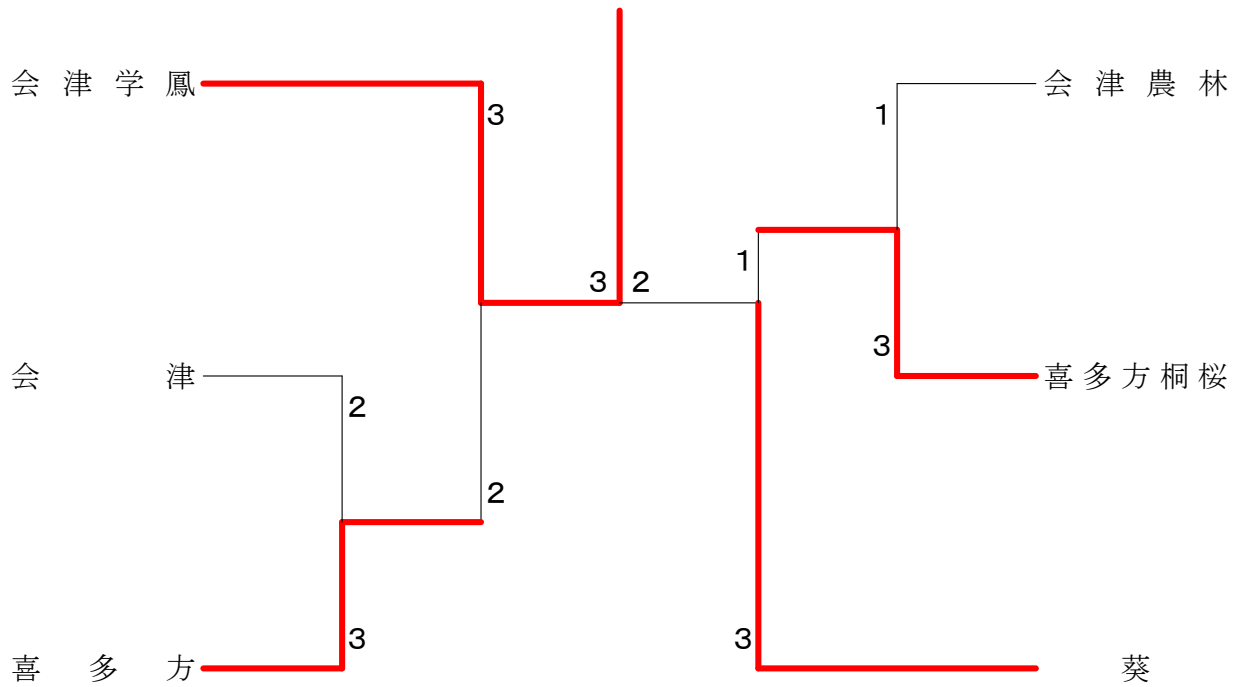

令和8年5月12日 あいづ総合体育館

女子シングル (GS)

第72回福島県高等学校体育大会バドミントン競技 会津地区

令和8年5月12日 あいづ総合体育館

男子ダブルス代表決定 (BDH)

第72回福島県高等学校体育大会バドミントン競技 会津地区

令和8年5月12日 あいづ総合体育館

男子団体代表決定 (BTH)

女子団体代表決定 (GTH)

第72回福島県高等学校体育大会バドミントン競技 会津地区

令和8年5月12日 あいづ総合体育館

男子シングル代表決定 (B S H)

女子シングル代表決定 (G S H)