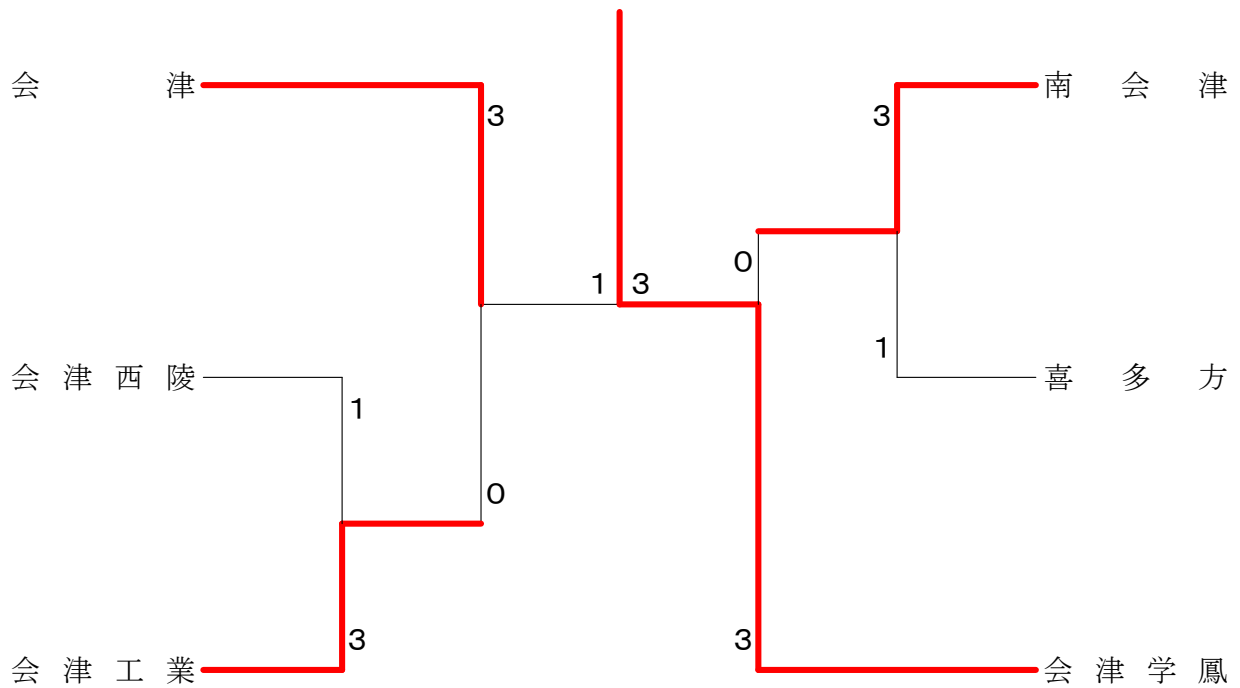

令和8年5月12日 あいづ総合体育館

女子シングル (GS)

第72回福島県高等学校体育大会バドミントン競技 会津地区

令和8年5月12日 あいづ総合体育館

男子ダブルス代表決定 (BDH)

第72回福島県高等学校体育大会バドミントン競技 会津地区

令和8年5月12日 あいづ総合体育館

男子団体代表決定 (BTH)

女子団体代表決定 (GTH)

第72回福島県高等学校体育大会バドミントン競技 会津地区

令和8年5月12日 あいづ総合体育館

男子シングル代表決定 (B S H)

女子シングル代表決定 (G S H)