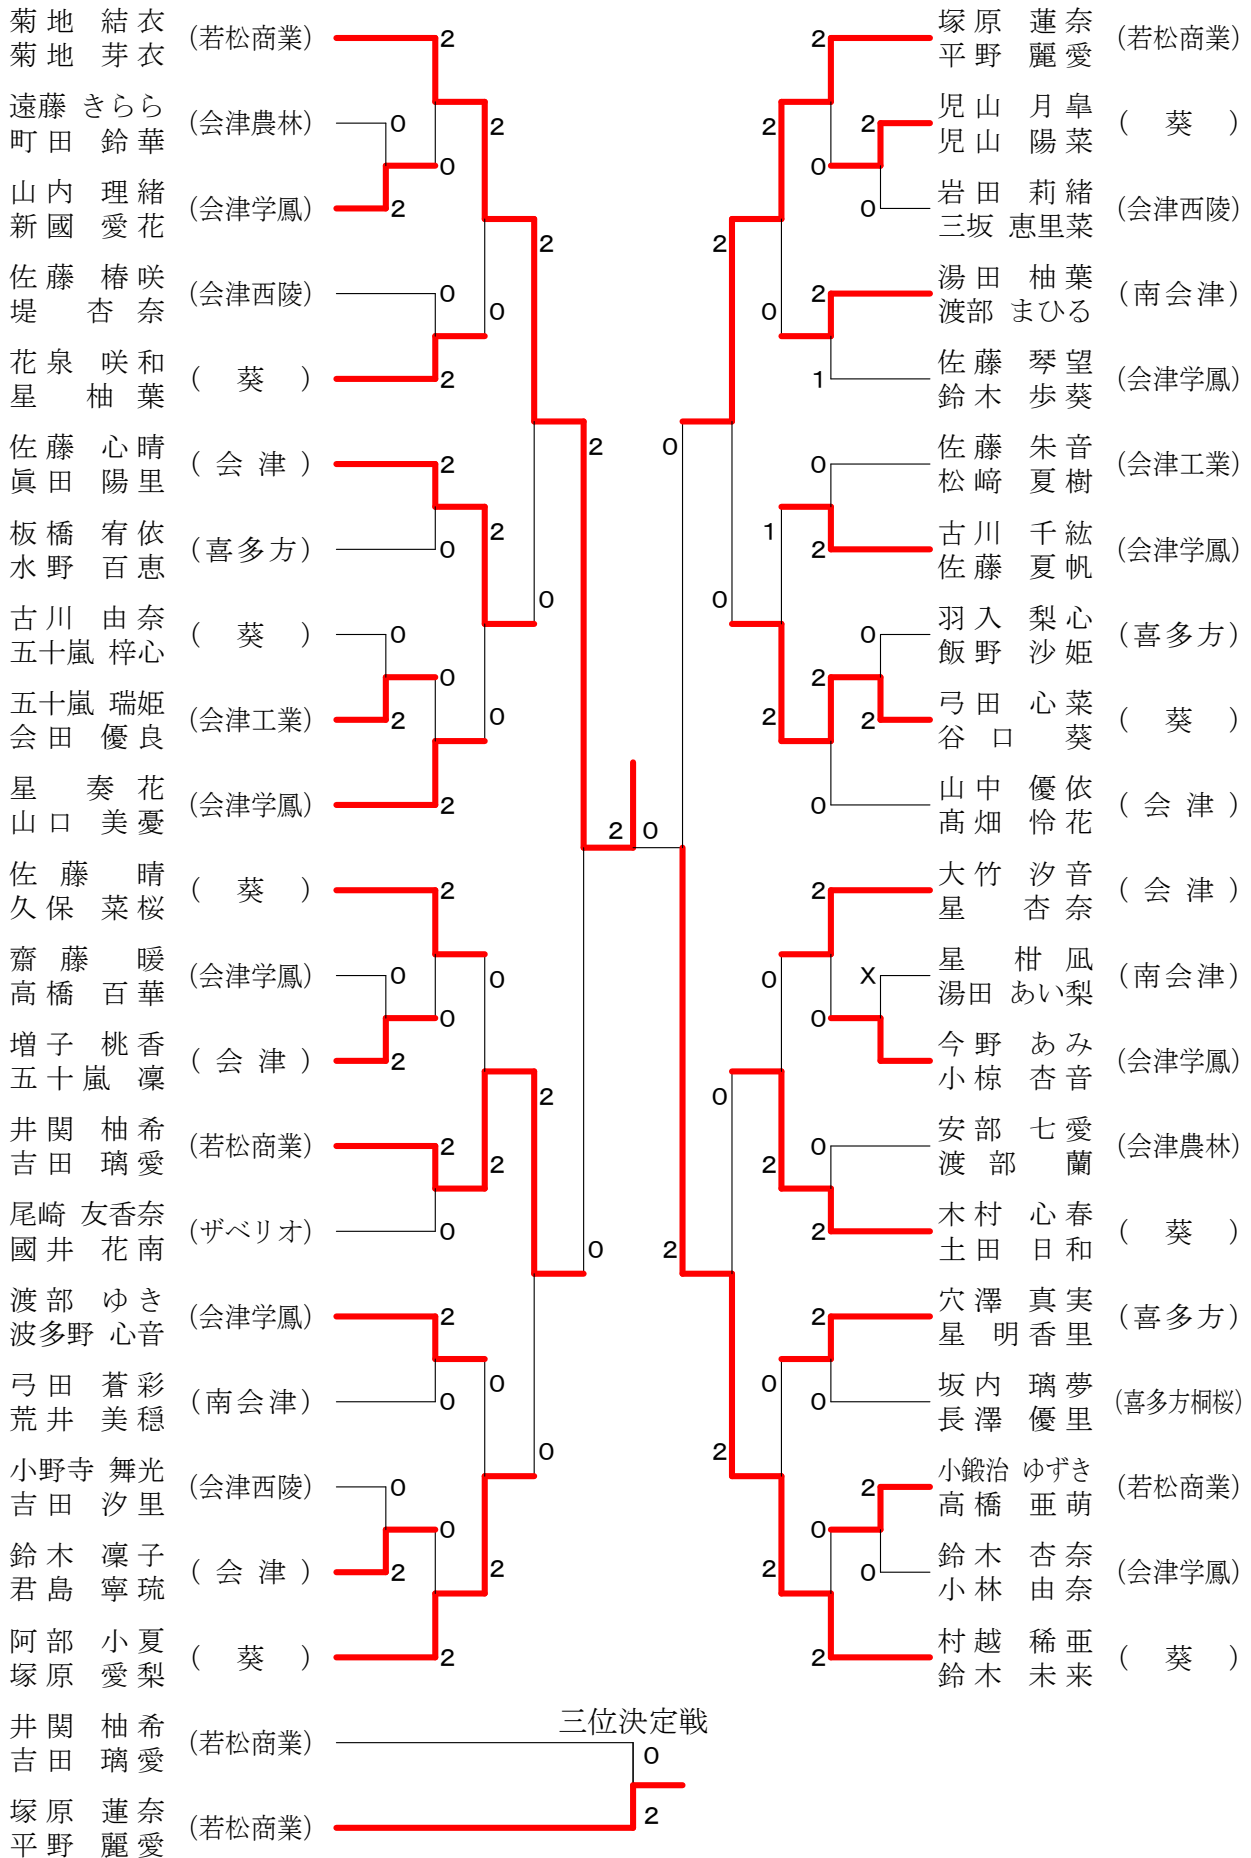

第72回福島県高等学校体育大会バドミントン競技 会津地区

令和8年5月12日 あいづ総合体育館

男子団体 (BT)

女子団体 (GT)

第72回福島県高等学校体育大会バドミントン競技 会津地区

令和8年5月12日 あいづ総合体育館

女子ダブルス (GD)

第72回福島県高等学校体育大会バドミントン競技 会津地区

令和8年5月12日 あいづ総合体育館

女子シングル (GS)

第72回福島県高等学校体育大会バドミントン競技 会津地区

令和8年5月12日 あいづ総合体育館

男子ダブルス代表決定 (BDH)

第72回福島県高等学校体育大会バドミントン競技 会津地区

令和8年5月12日 あいづ総合体育館

男子団体代表決定 (BTH)

女子団体代表決定 (GTH)

第72回福島県高等学校体育大会バドミントン競技 会津地区

令和8年5月12日 あいづ総合体育館

男子シングル代表決定 (B S H)

女子シングル代表決定 (G S H)