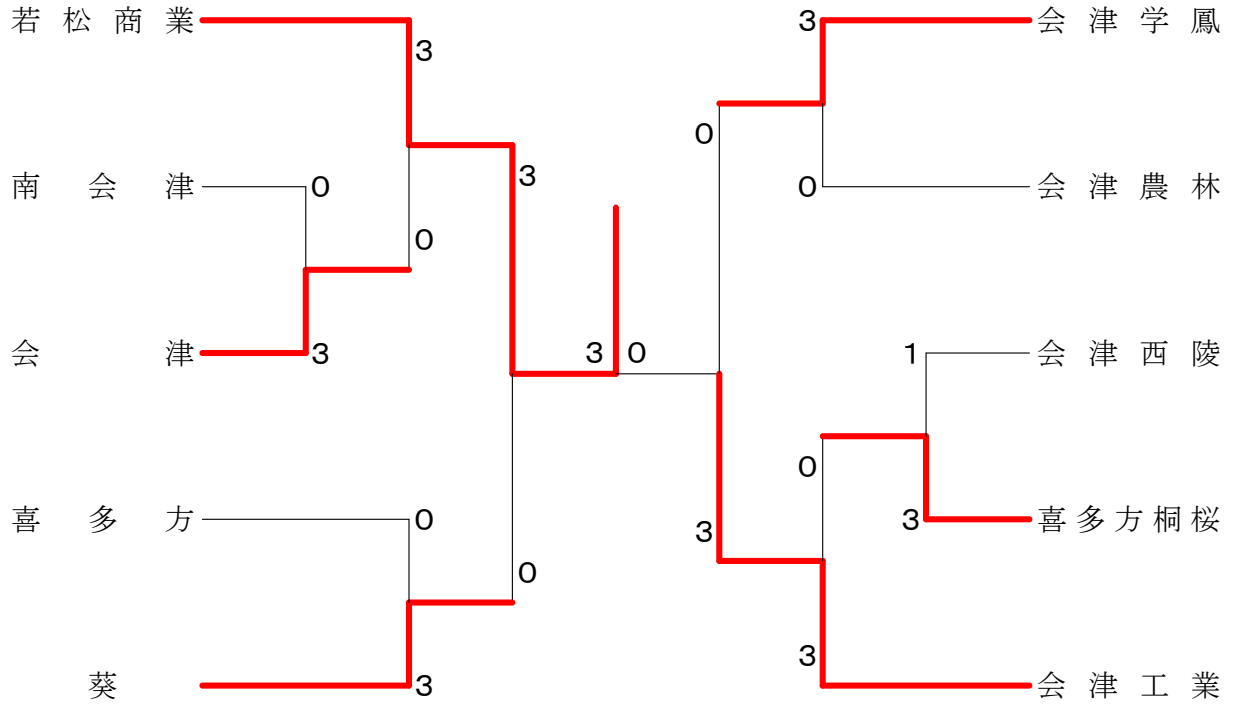

第72回福島県高等学校体育大会バドミントン競技 会津地区

令和8年5月12日 あいづ総合体育館

男子団体 (BT)

女子団体 (GT)

第72回福島県高等学校体育大会バドミントン競技 会津地区

令和8年5月12日 あいづ総合体育館

女子ダブルス (GD)

第72回福島県高等学校体育大会バドミントン競技 会津地区

令和8年5月12日 あいづ総合体育館

女子シングル (GS)

第72回福島県高等学校体育大会バドミントン競技 会津地区

令和8年5月12日 あいづ総合体育館

男子ダブルス代表決定 (BDH)

第72回福島県高等学校体育大会バドミントン競技 会津地区

令和8年5月12日 あいづ総合体育館

男子団体代表決定 (BTH)

女子団体代表決定 (GTH)

第72回福島県高等学校体育大会バドミントン競技 会津地区

令和8年5月12日 あいづ総合体育館

男子シングル代表決定 (B S H)

女子シングル代表決定 (G S H)