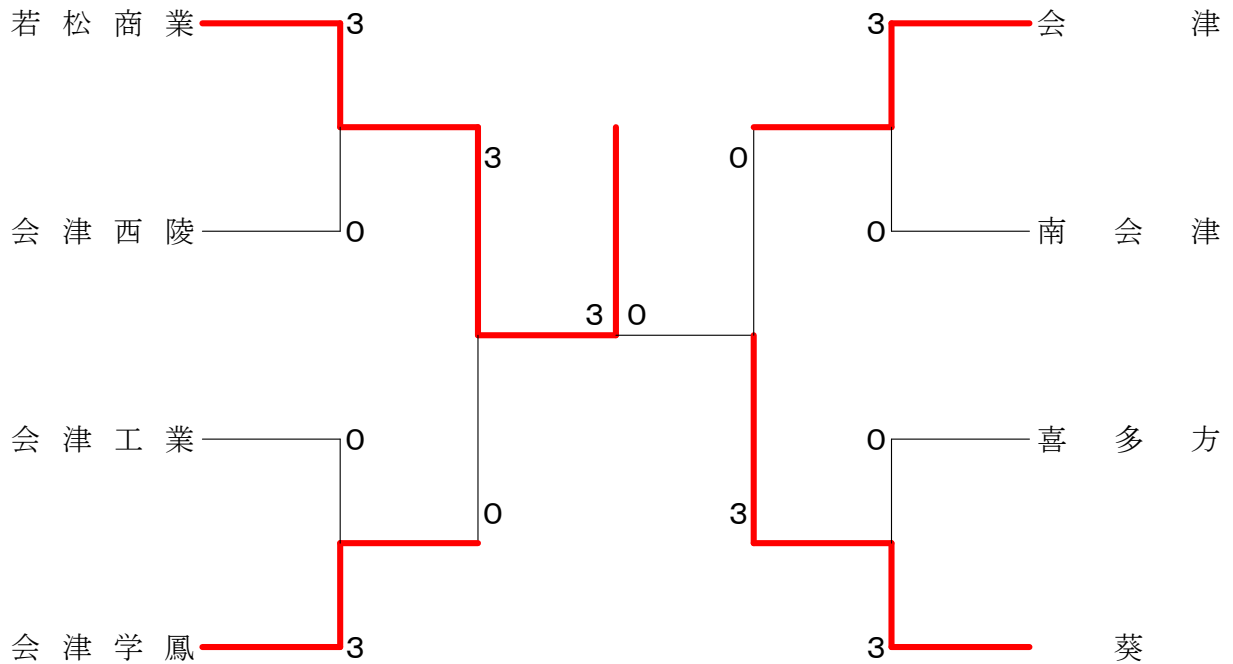

第72回福島県高等学校体育大会バドミントン競技 会津地区

令和8年5月12日 あいづ総合体育館

男子団体 (BT)

女子団体 (GT)

第72回福島県高等学校体育大会バドミントン競技 会津地区

令和8年5月12日 あいづ総合体育館

女子ダブルス (GD)

第72回福島県高等学校体育大会バドミントン競技 会津地区

令和8年5月12日 あいづ総合体育館

女子シングル (GS)

第72回福島県高等学校体育大会バドミントン競技 会津地区

令和8年5月12日 あいづ総合体育館

男子ダブルス代表決定 (BDH)

第72回福島県高等学校体育大会バドミントン競技 会津地区

令和8年5月12日 あいづ総合体育館

男子団体代表決定 (BTH)

女子団体代表決定 (GTH)

第72回福島県高等学校体育大会バドミントン競技 会津地区

令和8年5月12日 あいづ総合体育館

男子シングル代表決定 (B S H)

女子シングル代表決定 (G S H)