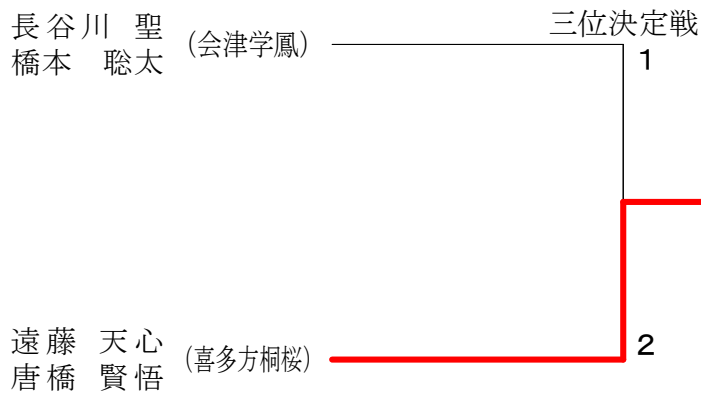

令和8年5月12日 あいづ総合体育館

女子シングル (GS)

第72回福島県高等学校体育大会バドミントン競技 会津地区

令和8年5月12日 あいづ総合体育館

男子ダブルス代表決定 (BDH)

第72回福島県高等学校体育大会バドミントン競技 会津地区

令和8年5月12日 あいづ総合体育館

男子団体代表決定 (BTH)