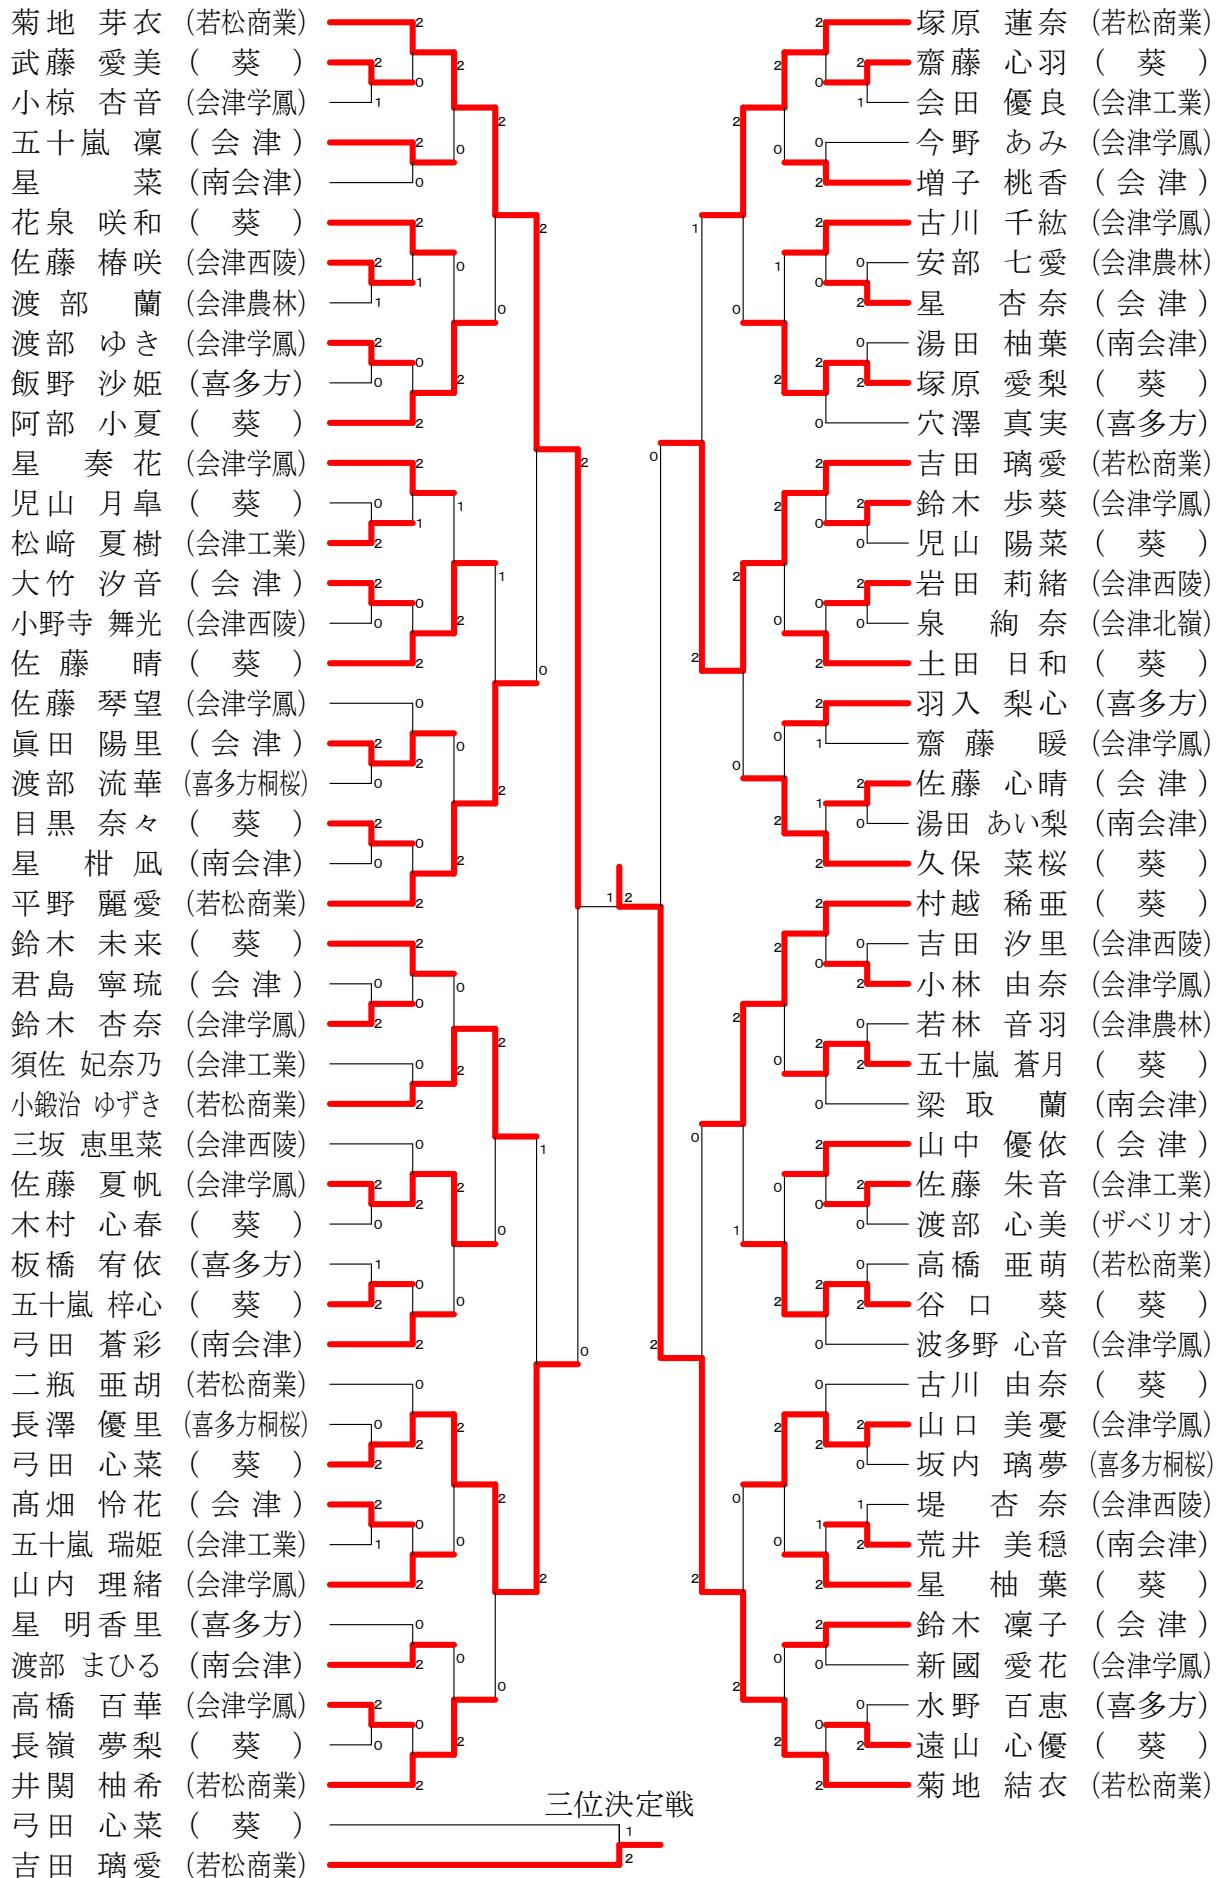

第72回福島県高等学校体育大会バドミントン競技 会津地区

令和8年5月12日 あいづ総合体育館

男子団体 (BT)

女子団体 (GT)

第72回福島県高等学校体育大会バドミントン競技 会津地区

令和8年5月12日 あいづ総合体育館

女子ダブルス (GD)

第72回福島県高等学校体育大会バドミントン競技 会津地区

令和8年5月12日 あいづ総合体育館

女子シングル (GS)

第72回福島県高等学校体育大会バドミントン競技 会津地区

令和8年5月12日 あいづ総合体育館

男子ダブルス代表決定 (BDH)

第72回福島県高等学校体育大会バドミントン競技 会津地区

令和8年5月12日 あいづ総合体育館

男子団体代表決定 (BTH)

女子団体代表決定 (GTH)

第72回福島県高等学校体育大会バドミントン競技 会津地区

令和8年5月12日 あいづ総合体育館

男子シングル代表決定 (B S H)

女子シングル代表決定 (G S H)