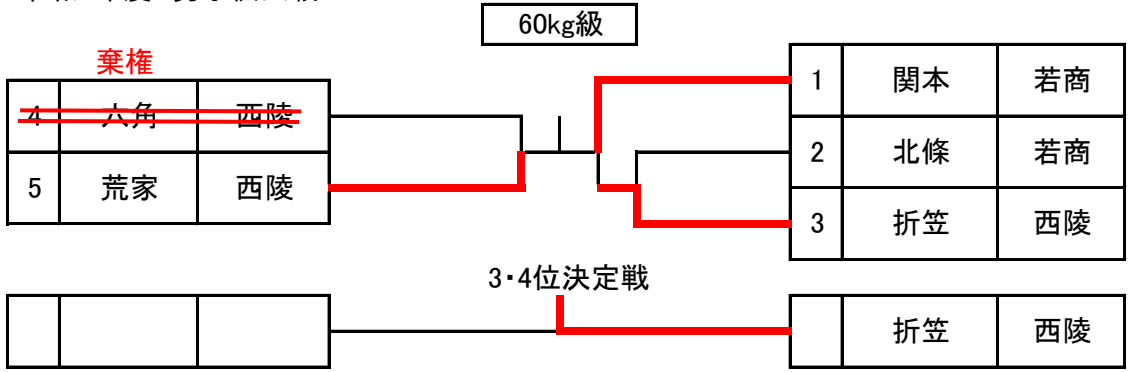

令和8年度

男子団体の部

女子団体の部

令和8年度 男子個人戦

90kg級

2	渡部	会工
---	----	----

1	大堀	西陵
---	----	----

100kg