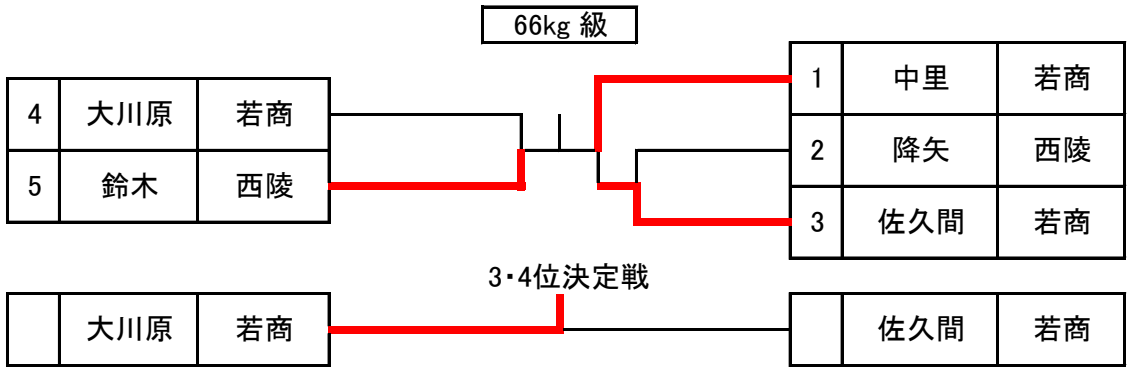

令和8年度

男子団体の部

女子団体の部

令和8年度 男子個人戦

90kg級

2	渡部	会工
---	----	----

1	大堀	西陵
---	----	----

100kg