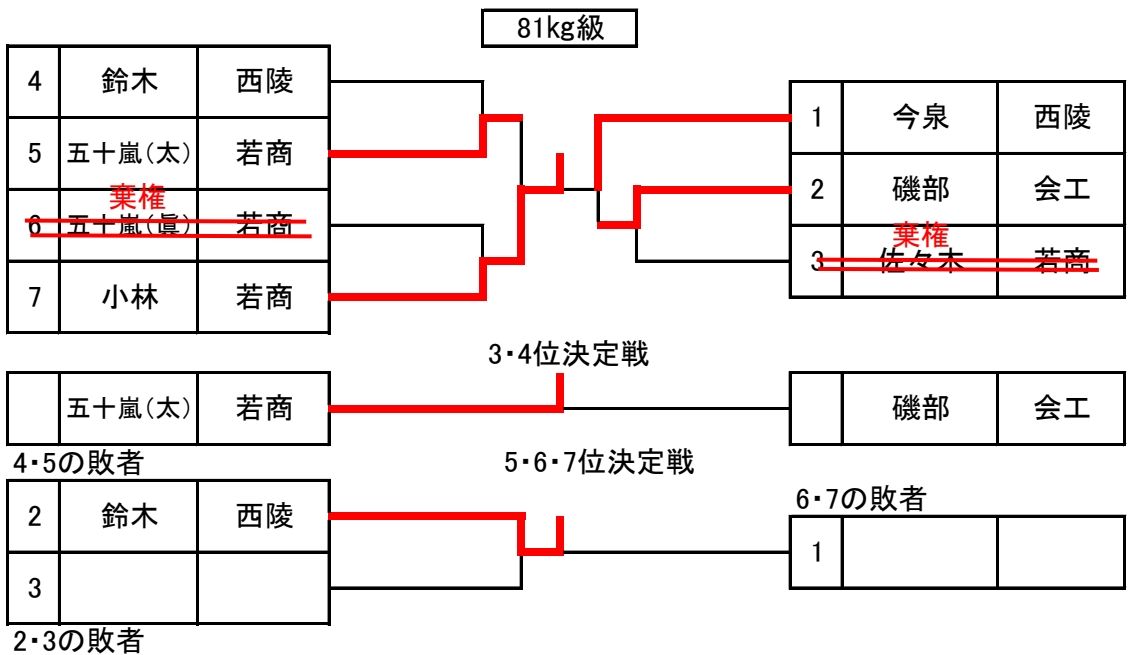

令和8年度

男子団体の部

女子団体の部

令和8年度 男子個人戦

90kg級

2	渡部	会工
---	----	----

1	大堀	西陵
---	----	----

100kg