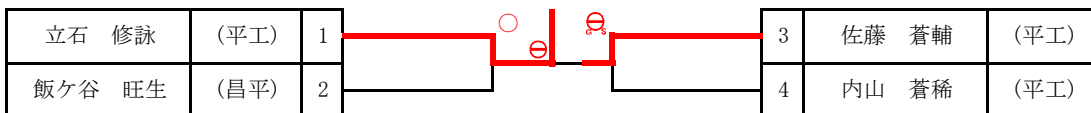

【女子個人】

階級	順位	氏 名	学校名
48kg級	1	緑川 茉愛桜	磐農
	2	菅波 七海	磐農
	3	岡田 零	昌平
52kg級	1	緑川 愛桜果	磐農
	2	荒木 樹梨	昌平
57kg級			
63kg級	1	田子 柊華	磐農
70kg級	1	伊藤 麗音	磐農
78kg級			
78kg 超級			

男子団体戦

		1	2	3	勝点	得点	順位
1	平工	3		3	2	6	1
2	勿来工業	0	1		0	1	3
3	昌平		3	1	1	4	2

女子団体戦

男子個人戦組み合わせ

60kg級

66kg級

73kg級

81kg級

90kg級

100kg級