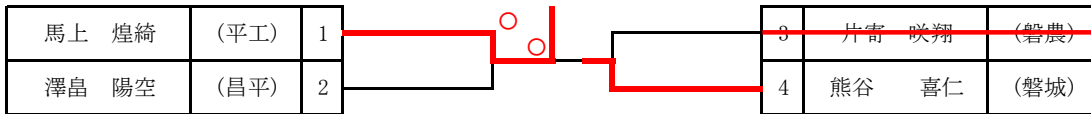

【女子個人】

階級	順位	氏 名	学校名
48kg級	1	緑川 茉愛桜	磐農
	2	菅波 七海	磐農
	3	岡田 零	昌平
52kg級	1	緑川 愛桜果	磐農
	2	荒木 樹梨	昌平
57kg級			
63kg級	1	田子 柊華	磐農
70kg級	1	伊藤 麗音	磐農
78kg級			
78kg 超級			

男子団体戦

		1	2	3	勝点	得点	順位
1	平工	3		3	2	6	1
2	勿来工業	0	1		0	1	3
3	昌平		3	1	1	4	2

女子団体戦

男子個人戦組み合わせ

60kg級

66kg級

73kg級

81kg級

90kg級

100kg級