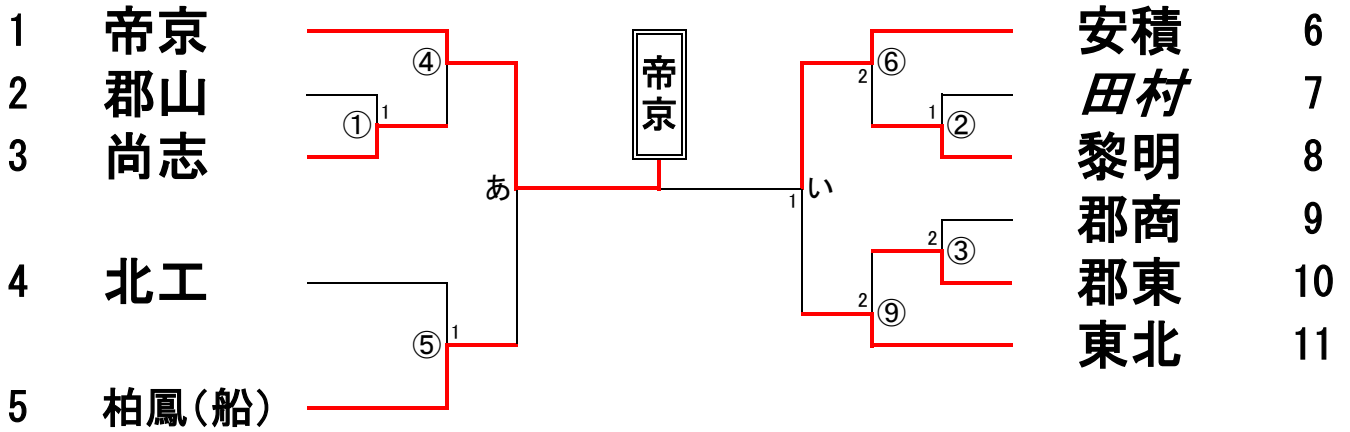

令和8年度
福島県高等学校体育大会卓球競技
県中地区大会

大会結果報告書

1. 期 日 令和8年5月12日(火)～14日(木)
2. 場 所 郡山西部体育館
3. 日 程 5月12日(火) 開会式
男子学校対抗決勝まで
女子学校対抗予選リーグ・順位決定戦
- 5月13日(水) 男子ダブルス決勝まで
女子ダブルス予選リーグ
女子ダブルス順位決定戦
女子ダブルス代表決定リーグ(3回戦まで)
- 5月14日(木) 男子シングルス決勝まで
女子ダブルス代表決定リーグ(4, 5回戦)
女子シングルス決勝まで
閉会式
- 主 催 福島県高体連県中地区卓球専門部
- 共 催 郡山市

男子学校対抗 (6 + ランク 1)

男子学校対抗 3位決定戦

男子学校対抗 敗者復活戦①

男子学校対抗 敗者復活戦②

女子学校対抗(6)

	A	附属	安積	柏鳳(船)	田村	郡東	勝ち点	ゲーム率	順位
1	附属	○ 3-0	○ 3-0	○ 3-0	○ 3-0	8			1
2	安積	× 0-3	○ 3-0	○ 3-1	× 1-3	6			3
3	柏鳳(船)	× 0-3	× 0-3	○ 3-1	× 1-3	5			4
4	田村	× 0-3	× 1-3	× 1-3	○ 3-0	4			5
5	郡東	× 0-3	○ 3-1	○ 3-1	○ 3-0	7			2