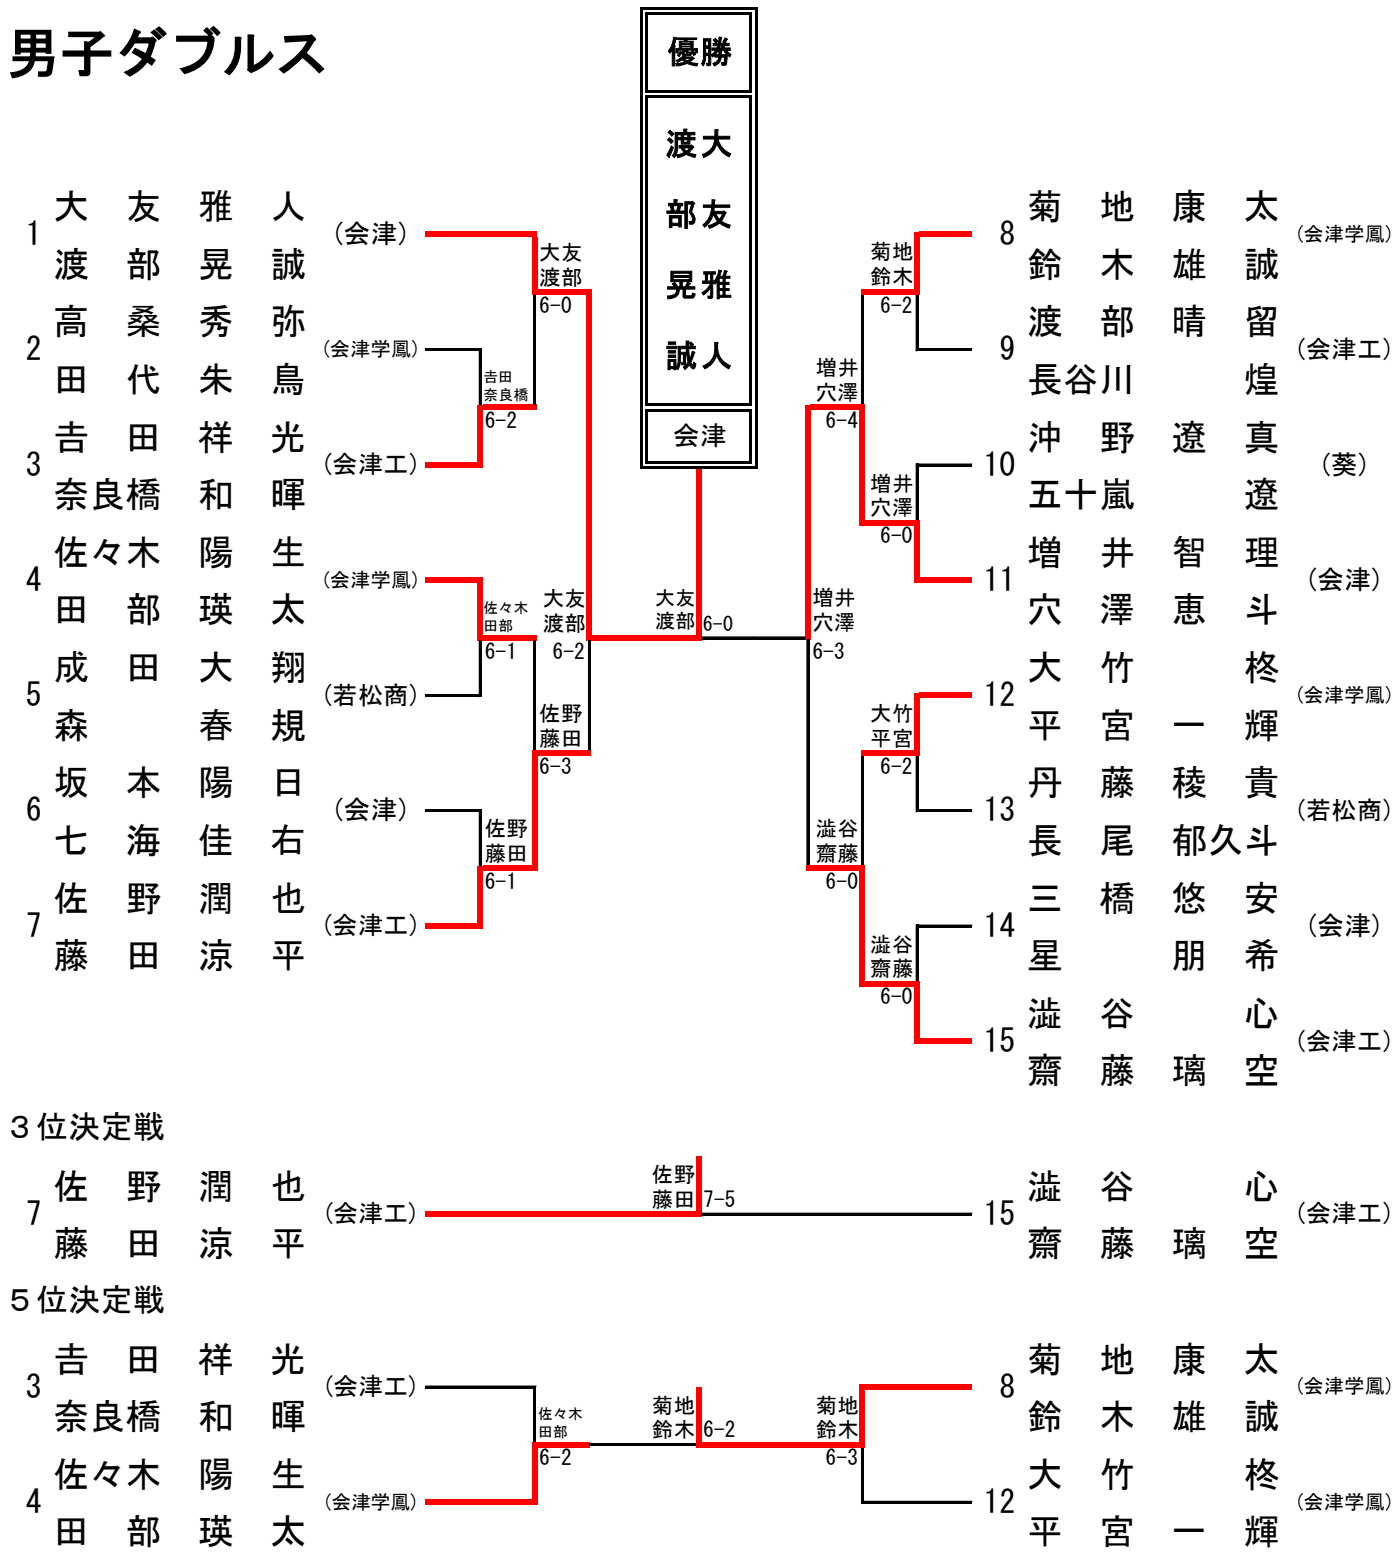

以上、県大会出場

シングルス

男子

女子

1位	大友 雅人	会津	1位	浅野 真希	会津学鳳
2位	渡部 晃誠	会津	2位	舘内 千裕	会津学鳳
3位	佐野 潤也	会津工	3位	土田 奈央	会津学鳳
4位	佐々木 陽生	会津学鳳	4位	古川 理乃	会津学鳳
5位	齋藤 璃空	会津工	5位	浅井 花月	葵
6位	成田 大翔	若松商			

以上、男子5位までと女子4位までの上位進出者が県大会出場

ダブルス

男子

以上、男子5位までと女子3位までの上位進出者が県大会出場

● 団体戦登録選手一覧

男子

	学校名	監督氏名	NO.1	NO.2	NO.3	NO.4	NO.5
1	会津	菅家稜平	渡部晃誠 2	大友雅人 3	増井智理 3	七海佳右 2	穴澤恵斗 3
2	会津工	坂内仁	佐野潤也 3	澁谷心 3	齋藤璃空 3	吉田祥光 2	藤田涼平 2
3	会津学鳳	棚木武彦	佐々木陽生 2	菊地康太 3	鈴木雄誠 3	田部瑛太 2	大竹柊 2
4	若松商	小柳津教夫	成田大翔 3	森春規 2	丹藤稜貴 2	長尾郁久斗 2	小沼勇祐 2

● 団体戦(男子)

	学校名	会津	会津工	会津学鳳	若松商	勝敗	順位
1	会津		②-1	③-0	③-0	3-0	1
2	会津工	1-2		②-1	③-0	2-1	2
3	会津学鳳	0-3	1-2		②-0	1-2	3
4	若松商	0-3	0-3	0-2		0-3	4

男子		学校(選手)名	Score	学校(選手)名	学校(選手)名	Score	学校(選手)名	
1 R ①	D	1 会津	③ - 0	4 若松商	1 R ②	2 会津工	② - 1	3 会津学鳳
		4 (七海佳右)	⑥ - 3	1 (成田大翔)		D	3 (齋藤璃空)	⑥ - 4
	S1	5 (穴澤恵斗)	⑥ - 1	3 (丹藤稜貴)	S1	5 (藤田涼平)	⑥ - 3	4 (田部瑛太)
		1 (渡部晃誠)	⑥ - 0	4 (長尾郁久斗)		1 (佐野潤也)	4 - ⑥	1 (佐々木陽生)
2 R ①	D	3 (増井智理)	⑦ - 5	2 (菊地康太)	2 R ②	2 会津工	③ - 0	4 若松商
		5 (穴澤恵斗)	⑥ - 3	3 (鈴木雄誠)		D	3 (齋藤璃空)	⑥ - 0
	S1	1 (渡部晃誠)	⑥ - 0	4 (田部瑛太)	S1	5 (藤田涼平)	⑥ - 4	3 (丹藤稜貴)
		2 (大友雅人)	⑥ - 0	4 (成田大翔)		1 (佐野潤也)	⑥ - 0	4 (長尾郁久斗)
3 R ①	D	1 会津	② - 1	2 会津工	3 R ②	3 会津学鳳	② - 0	4 若松商
		3 (増井智理)	4 - ⑥	3 (齋藤璃空)		D	2 (菊地康太)	⑥ - 2
	S1	5 (穴澤恵斗)	⑥ - 2	1 (佐野潤也)	S1	4 (田部瑛太)	⑥ - 0	3 (丹藤稜貴)
		1 (渡部晃誠)	⑥ - 0	2 (澁谷心)		1 (佐々木陽生)	5 打切 2	1 (成田大翔)
S2	2 (大友雅人)	⑥ - 0	2 (鈴木雄誠)	S2	3 (鈴木雄誠)	⑥ - 0	5 (小沼勇祐)	

男子シングルス

3位決定戦

5位決定戦

男子ダブルス

女子シングルス

3位決定戦

女子ダブルス

3位決定戦