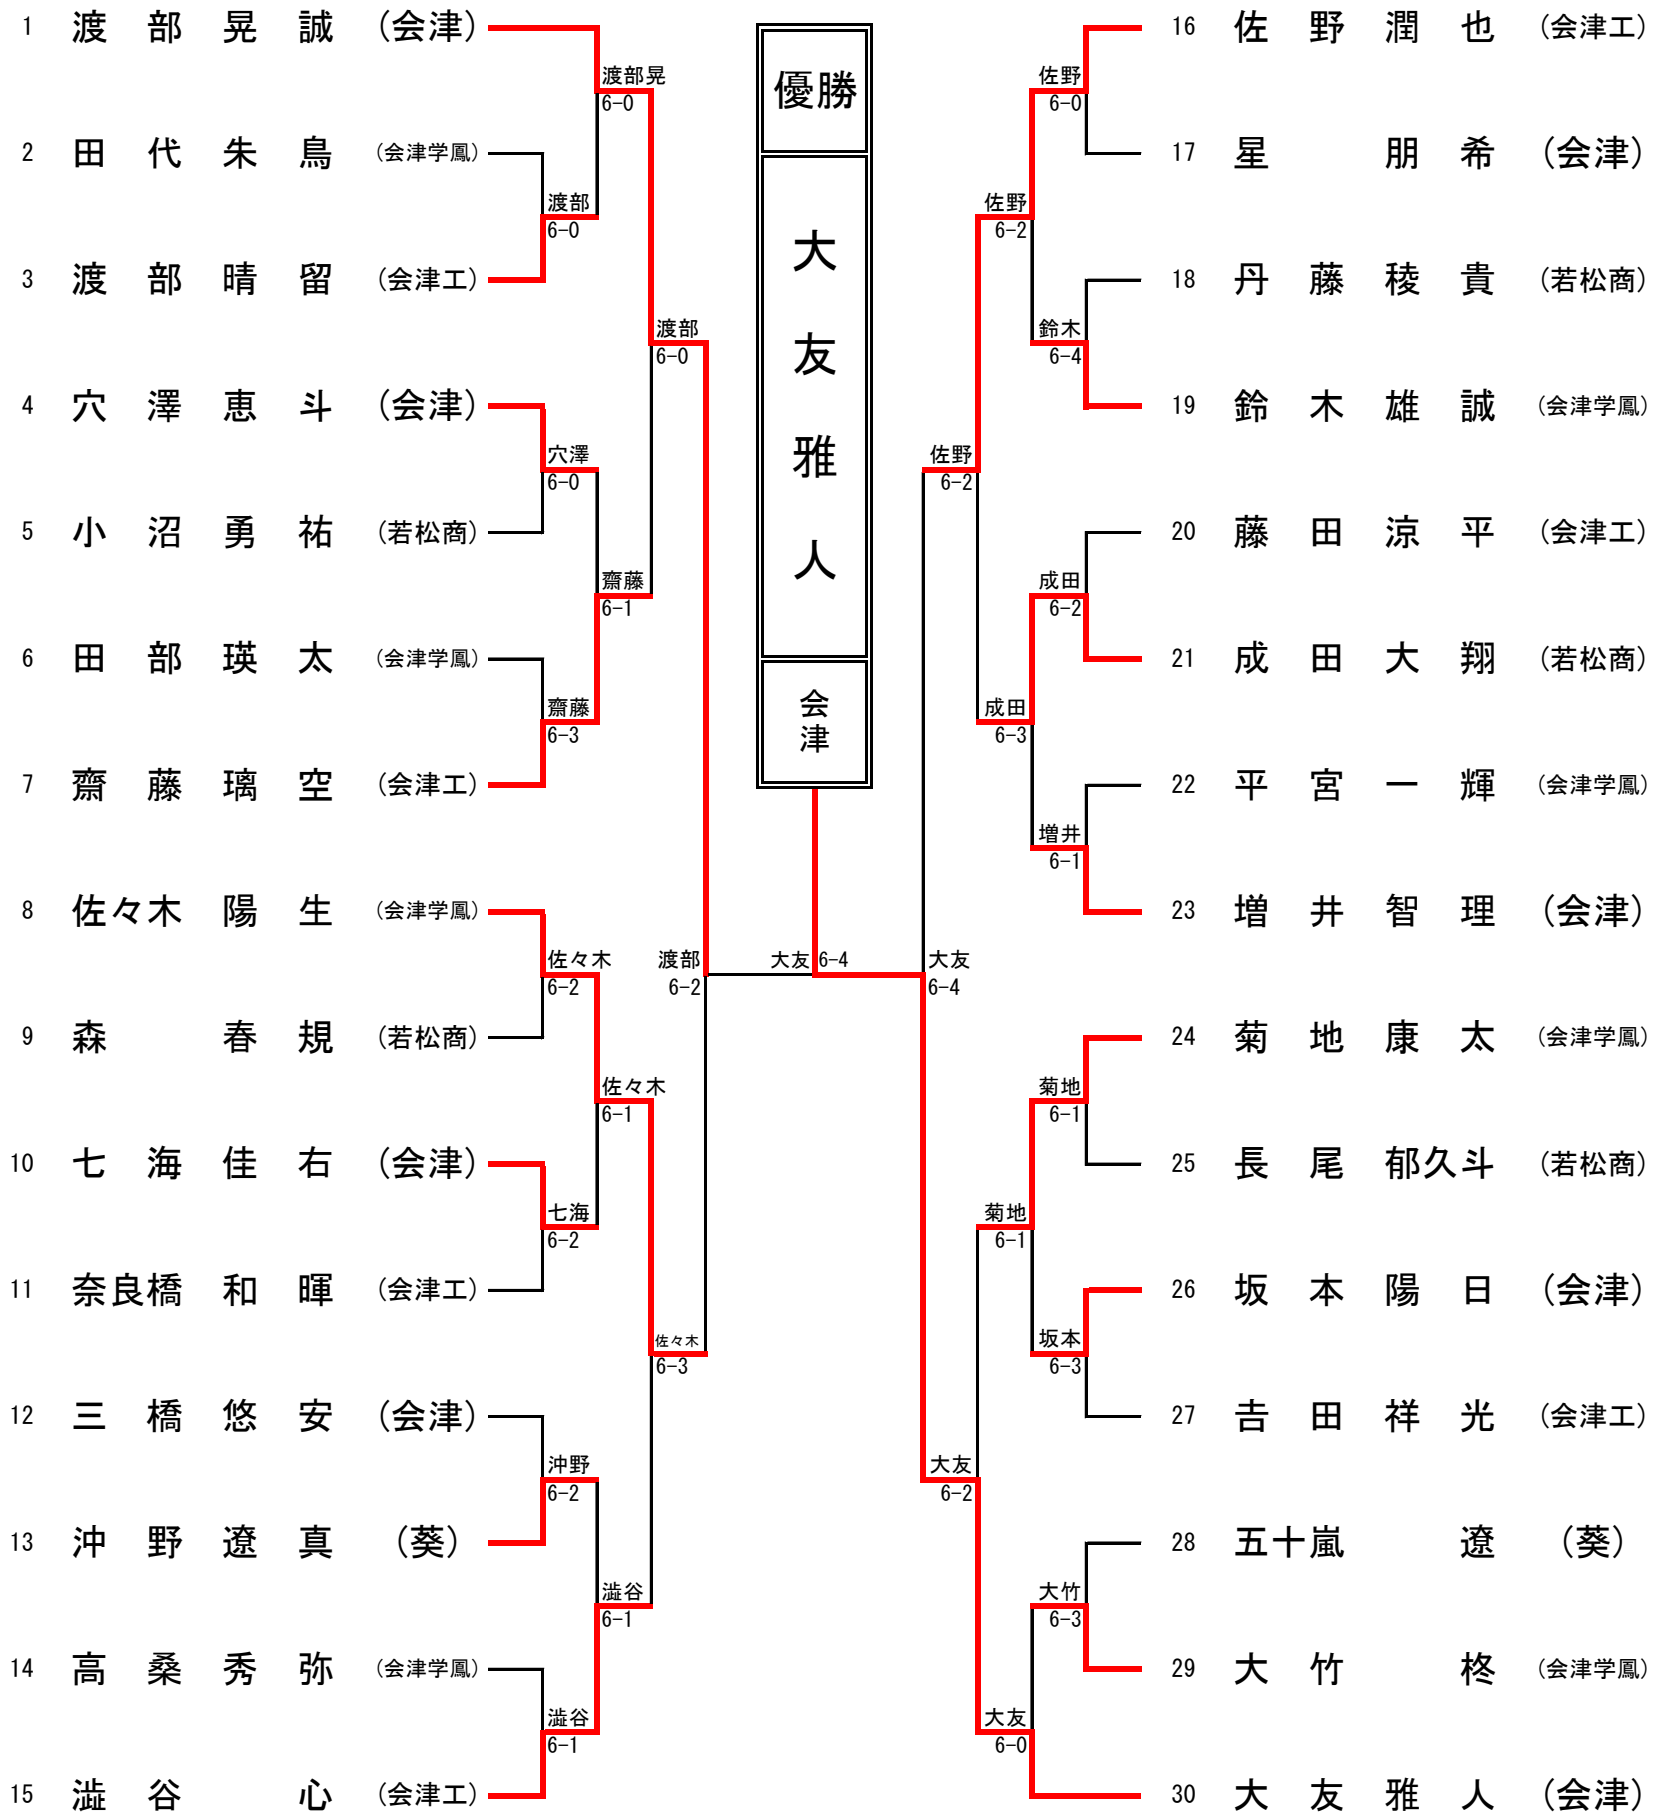

以上、男子5位までと女子3位までの上位進出者が県大会出場

● 団体戦登録選手一覧

男子

	学校名	監督氏名	NO.1	NO.2	NO.3	NO.4	NO.5
1	会津	菅家稜平	渡部晃誠 2	大友雅人 3	増井智理 3	七海佳右 2	穴澤恵斗 3
2	会津工	坂内仁	佐野潤也 3	澁谷心 3	齋藤璃空 3	吉田祥光 2	藤田涼平 2
3	会津学鳳	棚木武彦	佐々木陽生 2	菊地康太 3	鈴木雄誠 3	田部瑛太 2	大竹柊 2
4	若松商	小柳津教夫	成田大翔 3	森春規 2	丹藤稜貴 2	長尾郁久斗 2	小沼勇祐 2

● 団体戦(男子)

	学校名	会津	会津工	会津学鳳	若松商	勝敗	順位
1	会津		②-1	③-0	③-0	3-0	1
2	会津工	1-2		②-1	③-0	2-1	2
3	会津学鳳	0-3	1-2		②-0	1-2	3
4	若松商	0-3	0-3	0-2		0-3	4

男子		学校(選手)名	Score	学校(選手)名	学校(選手)名	Score	学校(選手)名	
1 R ①	D	1 会津	③ - 0	4 若松商	1 R ②	2 会津工	② - 1	3 会津学鳳
		4 (七海佳右)	⑥ - 3	1 (成田大翔)		D	3 (齋藤璃空)	⑥ - 4
	S1	5 (穴澤恵斗)	⑥ - 1	3 (丹藤稜貴)	S1	5 (藤田涼平)	⑥ - 3	4 (田部瑛太)
		1 (渡部晃誠)	⑥ - 0	4 (長尾郁久斗)		1 (佐野潤也)	4 - ⑥	1 (佐々木陽生)
2 R ①	D	3 (増井智理)	⑦ - 5	2 (菊地康太)	2 R ②	2 会津工	③ - 0	4 若松商
		5 (穴澤恵斗)	⑥ - 3	3 (鈴木雄誠)		D	3 (齋藤璃空)	⑥ - 0
	S1	1 (渡部晃誠)	⑥ - 0	4 (田部瑛太)	S1	5 (藤田涼平)	⑥ - 4	3 (丹藤稜貴)
		2 (大友雅人)	⑥ - 0	4 (成田大翔)		1 (佐野潤也)	⑥ - 0	4 (長尾郁久斗)
3 R ①	D	1 会津	② - 1	2 会津工	3 R ②	3 会津学鳳	② - 0	4 若松商
		3 (増井智理)	4 - ⑥	3 (齋藤璃空)		D	2 (菊地康太)	⑥ - 2
	S1	5 (穴澤恵斗)	⑥ - 2	1 (佐野潤也)	S1	4 (田部瑛太)	⑥ - 0	3 (丹藤稜貴)
		1 (渡部晃誠)	⑥ - 0	2 (澁谷心)		1 (佐々木陽生)	5 打切 2	1 (成田大翔)
S2	2 (大友雅人)	⑥ - 0	2 (鈴木雄誠)	S2	3 (鈴木雄誠)	⑥ - 0	5 (小沼勇祐)	

男子シングルス

3位決定戦

5位決定戦

男子ダブルス

女子シングルス

3位決定戦

女子ダブルス

3位決定戦