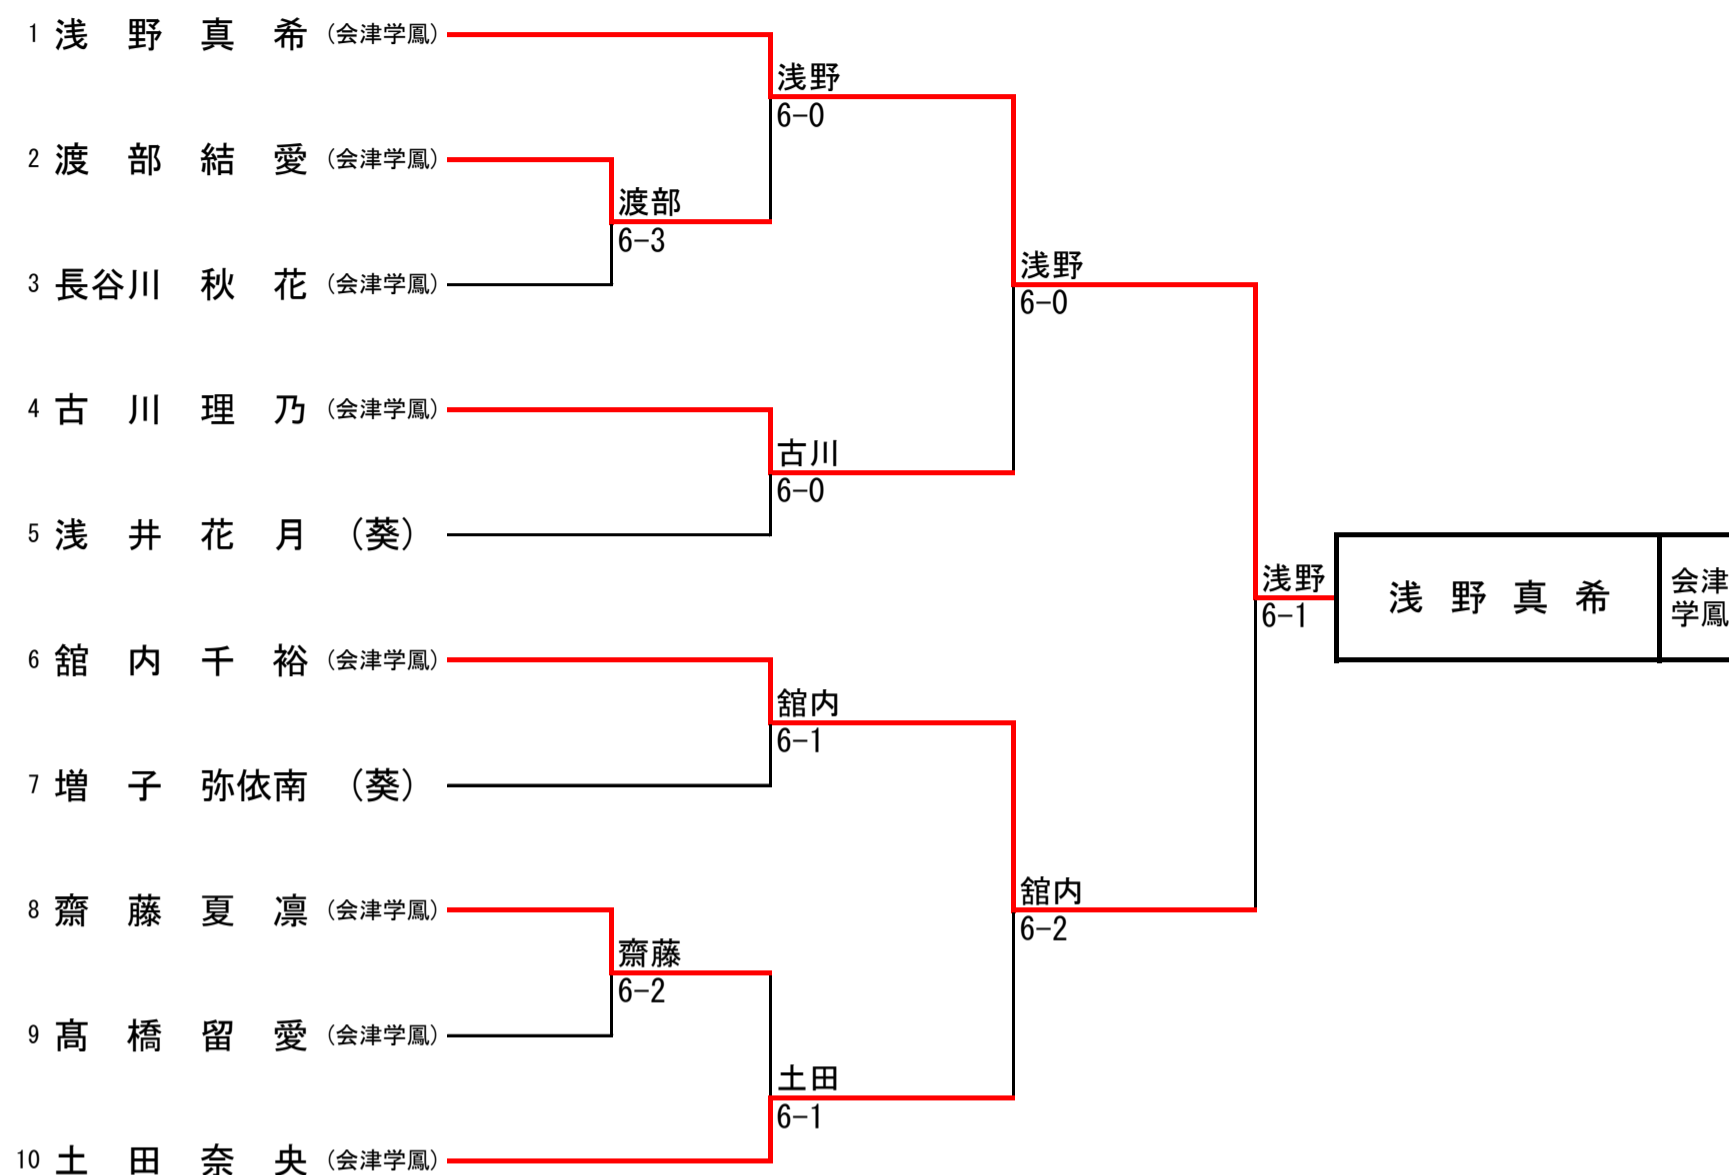

● 団体戦(男子)

	学校名	会津	会津工	会津学鳳	若松商	勝敗	順位
1	会津		②-1	③-0	③-0	3-0	1
2	会津工	1-2		②-1	③-0	2-1	2
3	会津学鳳	0-3	1-2		②-0	1-2	3
4	若松商	0-3	0-3	0-2		0-3	4

男子		学校(選手)名	Score	学校(選手)名	学校(選手)名	Score	学校(選手)名	
1 R ①	D	1 会津	③ - 0	4 若松商	1 R ②	2 会津工	② - 1	3 会津学鳳
		4 (七海佳右)	⑥ - 3	1 (成田大翔)		D	3 (齋藤璃空)	⑥ - 4
	S1	5 (穴澤恵斗)	⑥ - 1	3 (丹藤稜貴)	S1	5 (藤田涼平)	⑥ - 3	4 (田部瑛太)
		1 (渡部晃誠)	⑥ - 0	4 (長尾郁久斗)		1 (佐野潤也)	4 - ⑥	1 (佐々木陽生)
2 R ①	D	3 (増井智理)	⑦ - 5	2 (菊地康太)	2 R ②	2 会津工	③ - 0	4 若松商
		5 (穴澤恵斗)	⑥ - 3	3 (鈴木雄誠)		D	3 (齋藤璃空)	⑥ - 0
	S1	1 (渡部晃誠)	⑥ - 0	4 (田部瑛太)	S1	5 (藤田涼平)	⑥ - 4	3 (丹藤稜貴)
		2 (大友雅人)	⑥ - 0	4 (成田大翔)		1 (佐野潤也)	⑥ - 0	4 (長尾郁久斗)
3 R ①	D	1 会津	② - 1	2 会津工	3 R ②	3 会津学鳳	② - 0	4 若松商
		3 (増井智理)	4 - ⑥	3 (齋藤璃空)		D	2 (菊地康太)	⑥ - 2
	S1	5 (穴澤恵斗)	⑥ - 2	1 (佐野潤也)	S1	4 (田部瑛太)	⑥ - 0	3 (丹藤稜貴)
		1 (渡部晃誠)	⑥ - 0	2 (澁谷心)		1 (佐々木陽生)	5 打切 2	1 (成田大翔)
S2	2 (大友雅人)	⑥ - 0	2 (鈴木雄誠)	S2	3 (鈴木雄誠)	⑥ - 0	5 (小沼勇祐)	

男子シングルス

3位決定戦

5位決定戦

男子ダブルス

女子シングルス

3位決定戦

女子ダブルス

3位決定戦