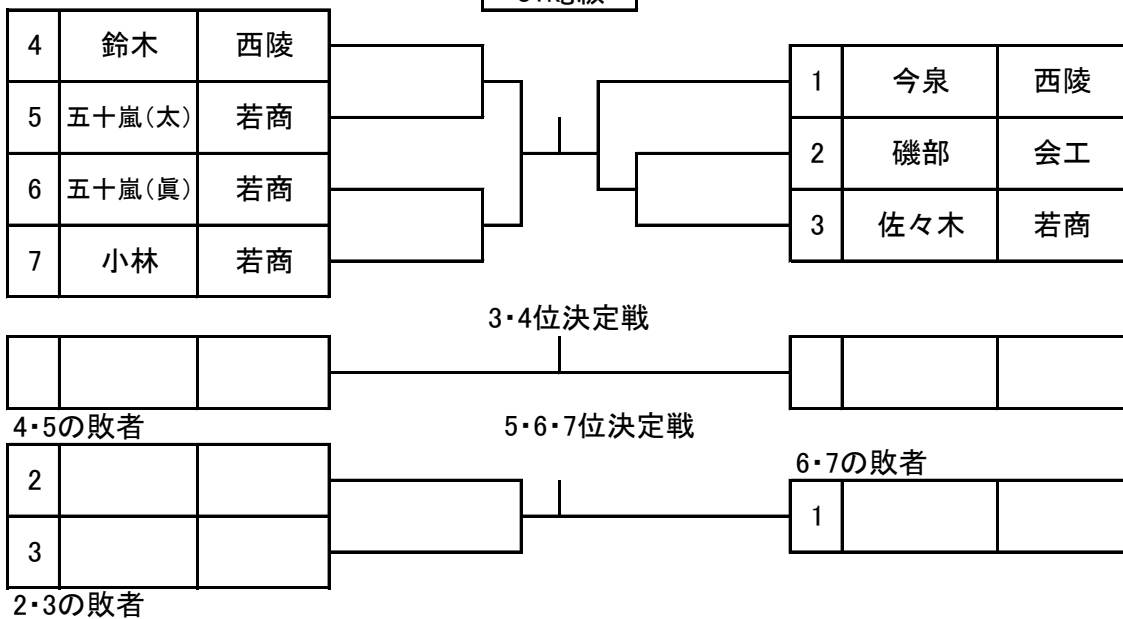

令和8年度

男子団体の部

女子団体の部

令和8年度 男子個人戦

60kg級

66kg級

73kg級

81kg級

90kg級

100kg

100kg超

無差別級(エキシビジョンマッチ)

令和8年度 女子個人戦